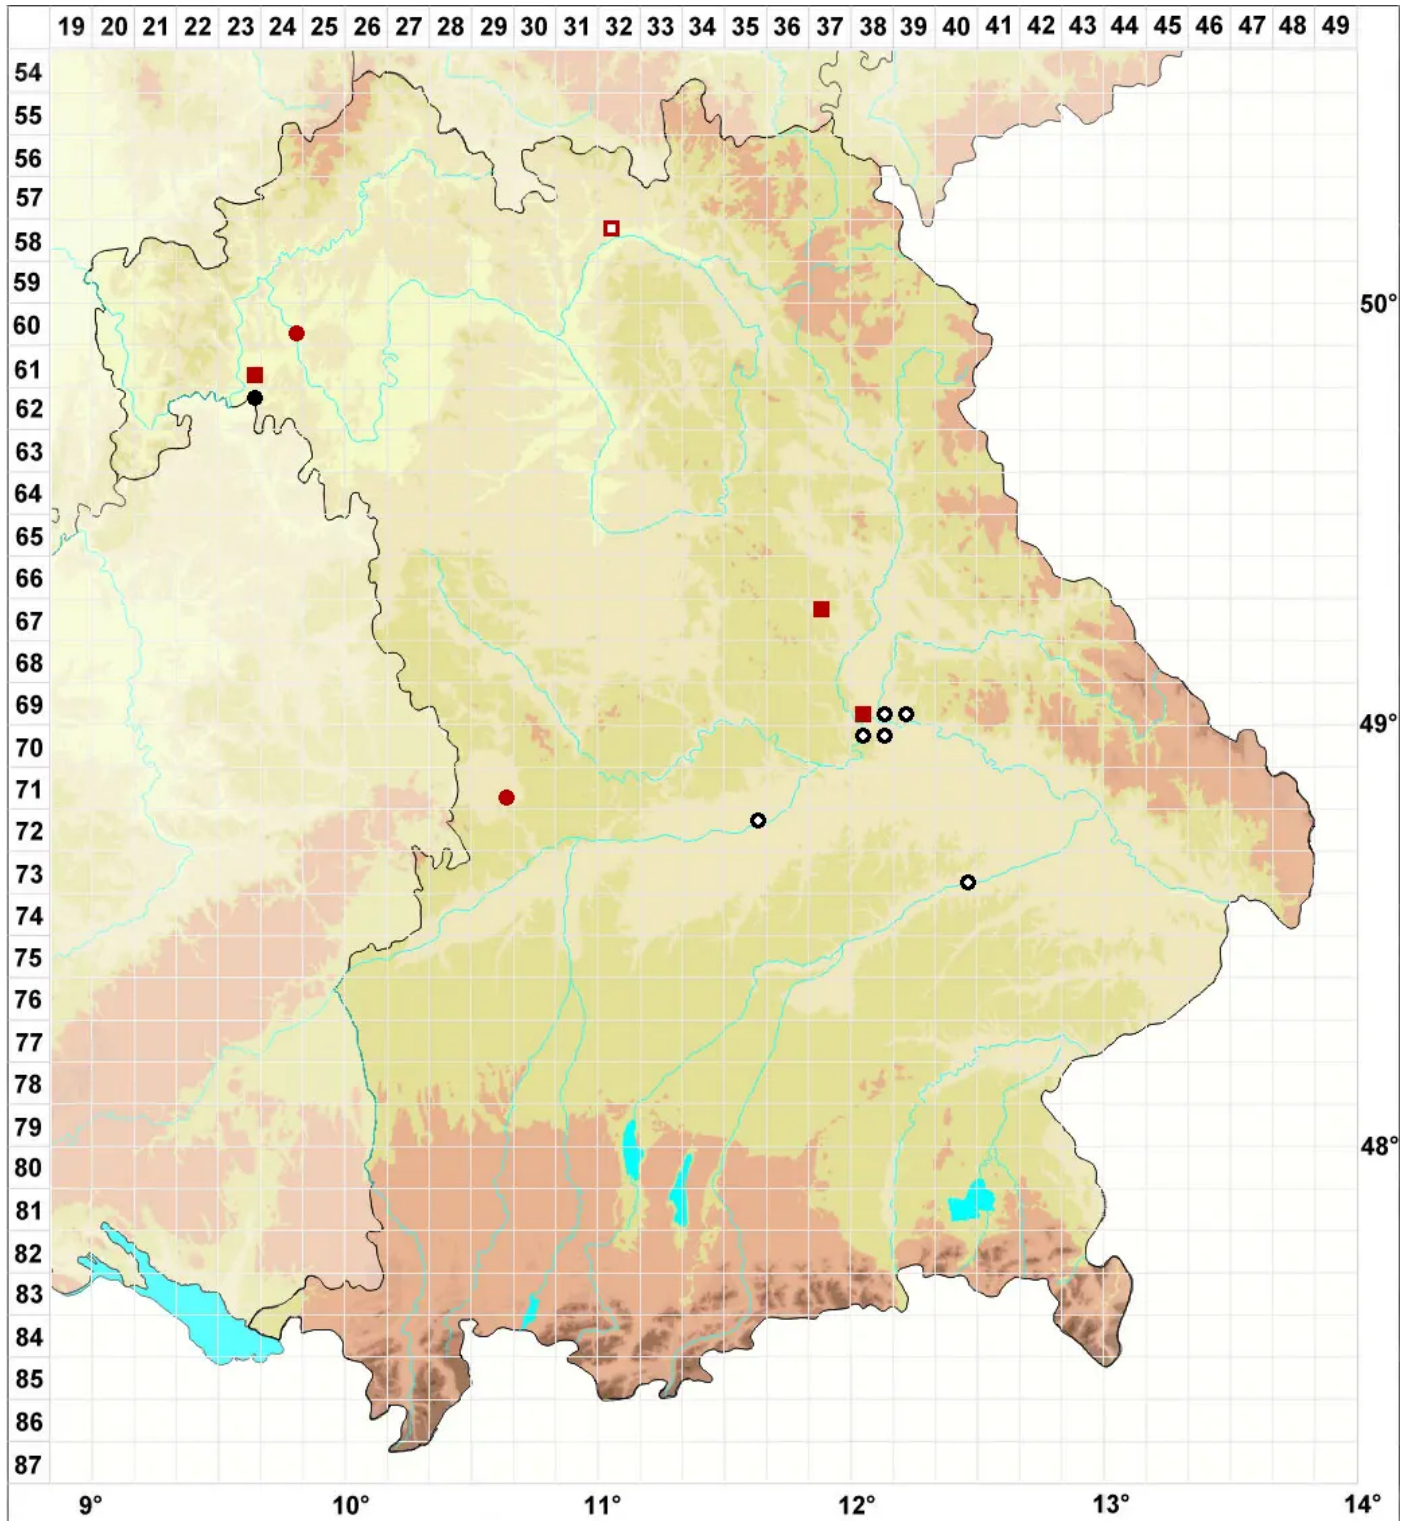

Pterygoneurum subsessile (Brid.) Jur.

Kurzstieliges Flügelnervmoos

Legende:

Symbole:

Ausgefülltes Symbol:
Zeitraum von 1980 bis heute (Aktuelle Angabe)

Leeres Symbol:
Zeitraum vor 1980 (Altangabe)

Quadrat: Herbarbeleg