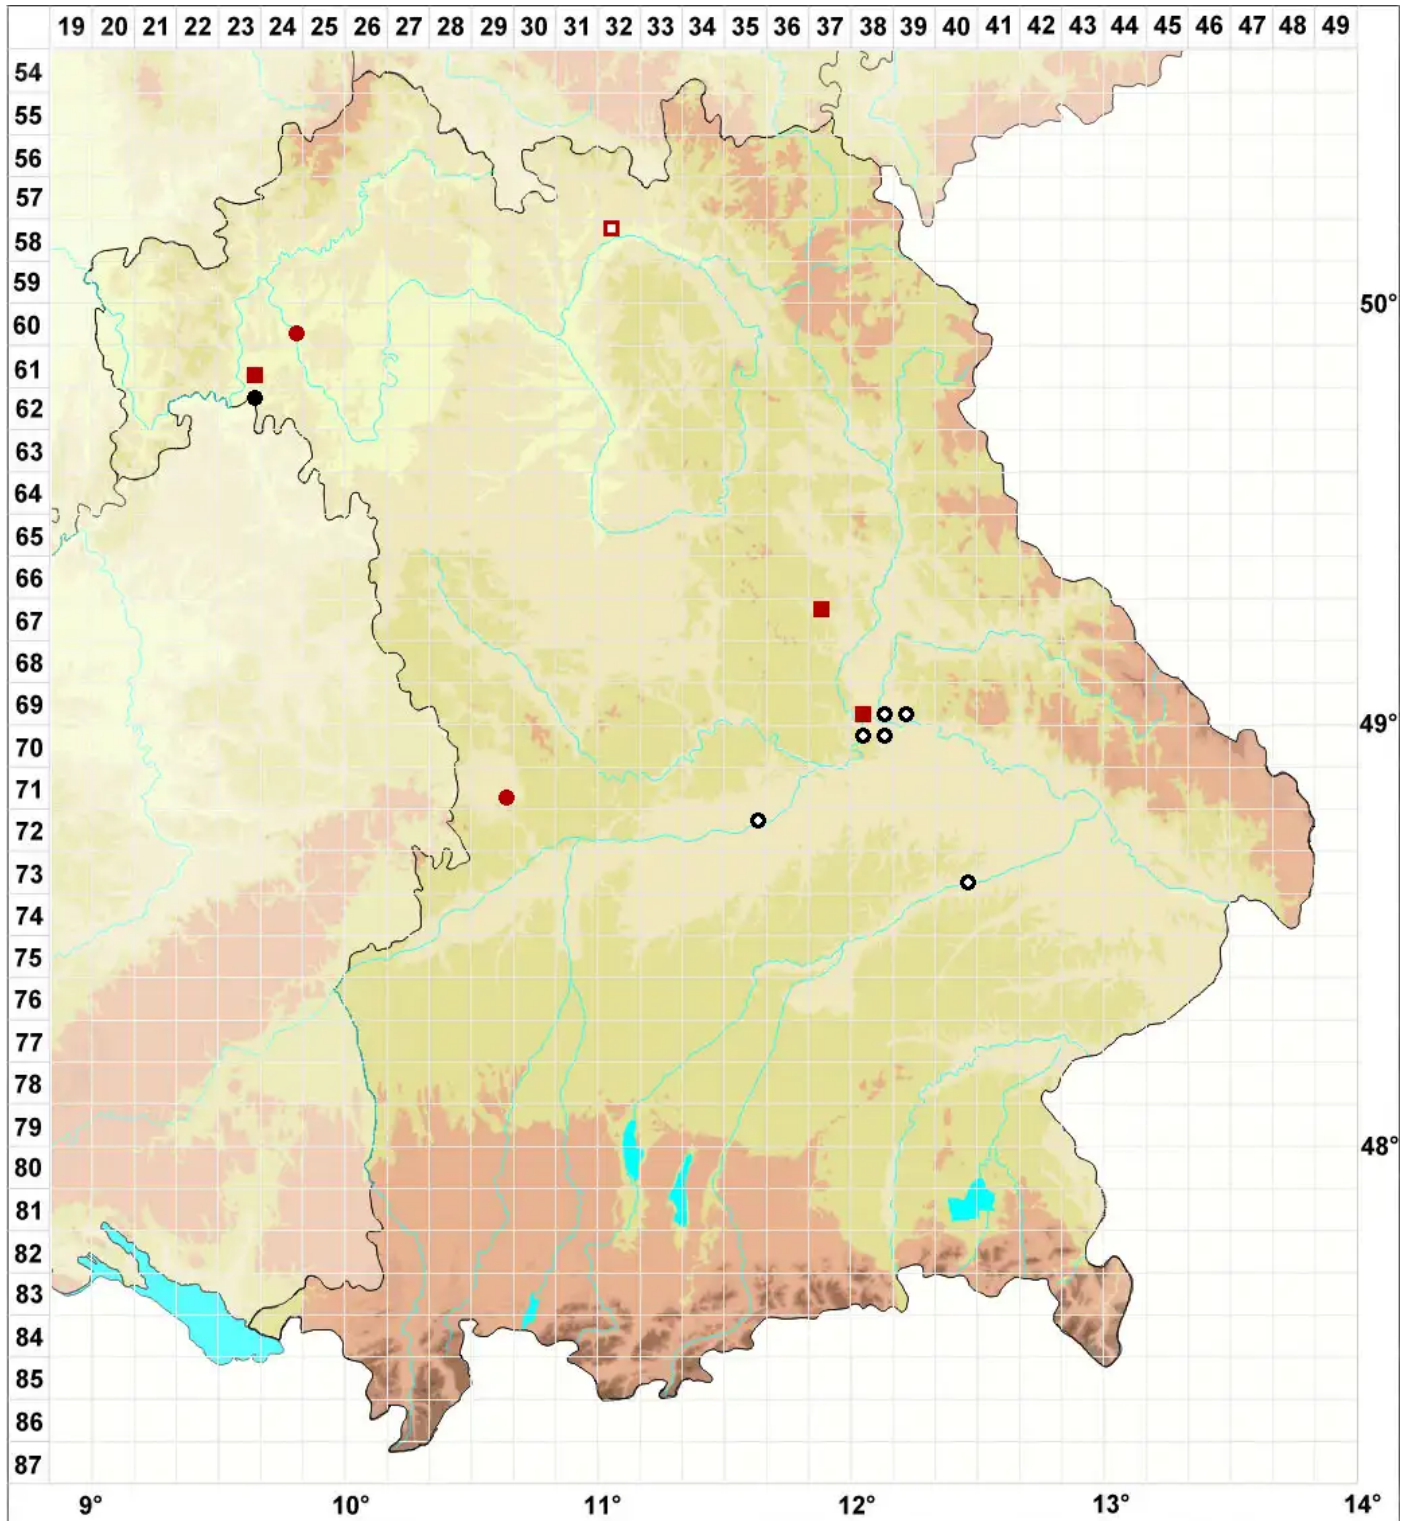

Pterygoneurum subsessile (Brid.) Jur.

Kurzstieliges Flügelnervmoos

Legende:

Symbole:

Ausgefülltes Symbol:
Zeitraum von 1980 bis heute (Aktuelle Angabe)

Leeres Symbol:
Zeitraum vor 1980 (Altangabe)

Quadrat: Herbarbeleg