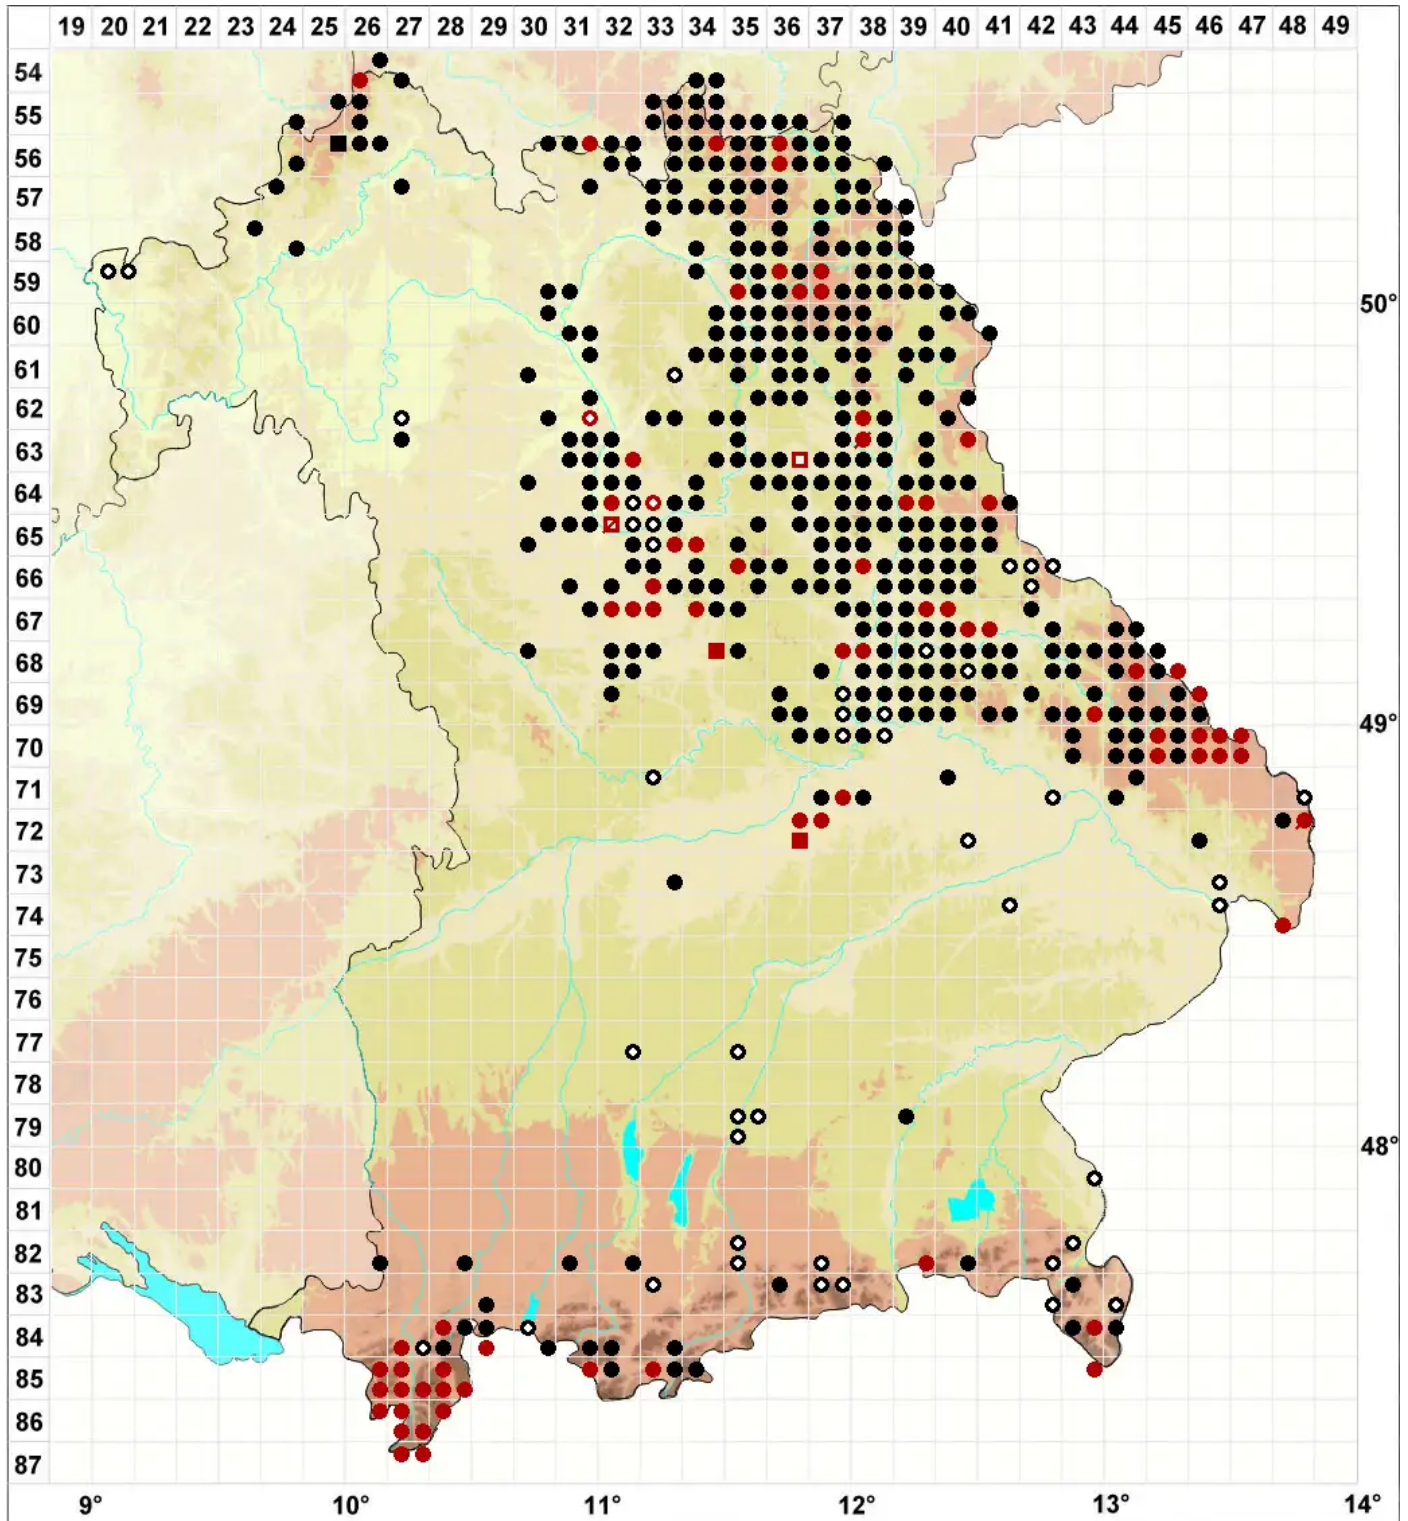

Ptilidium ciliare (L.) Hampe

Großes Federchenmoos

Legende:

- Symbole:**
- Ausgefülltes Symbol:
Zeitraum von 1980 bis heute (Aktuelle Angabe)
 - Leeres Symbol:
Zeitraum vor 1980 (Altangabe)
 - Quadrat: Herbarbeleg