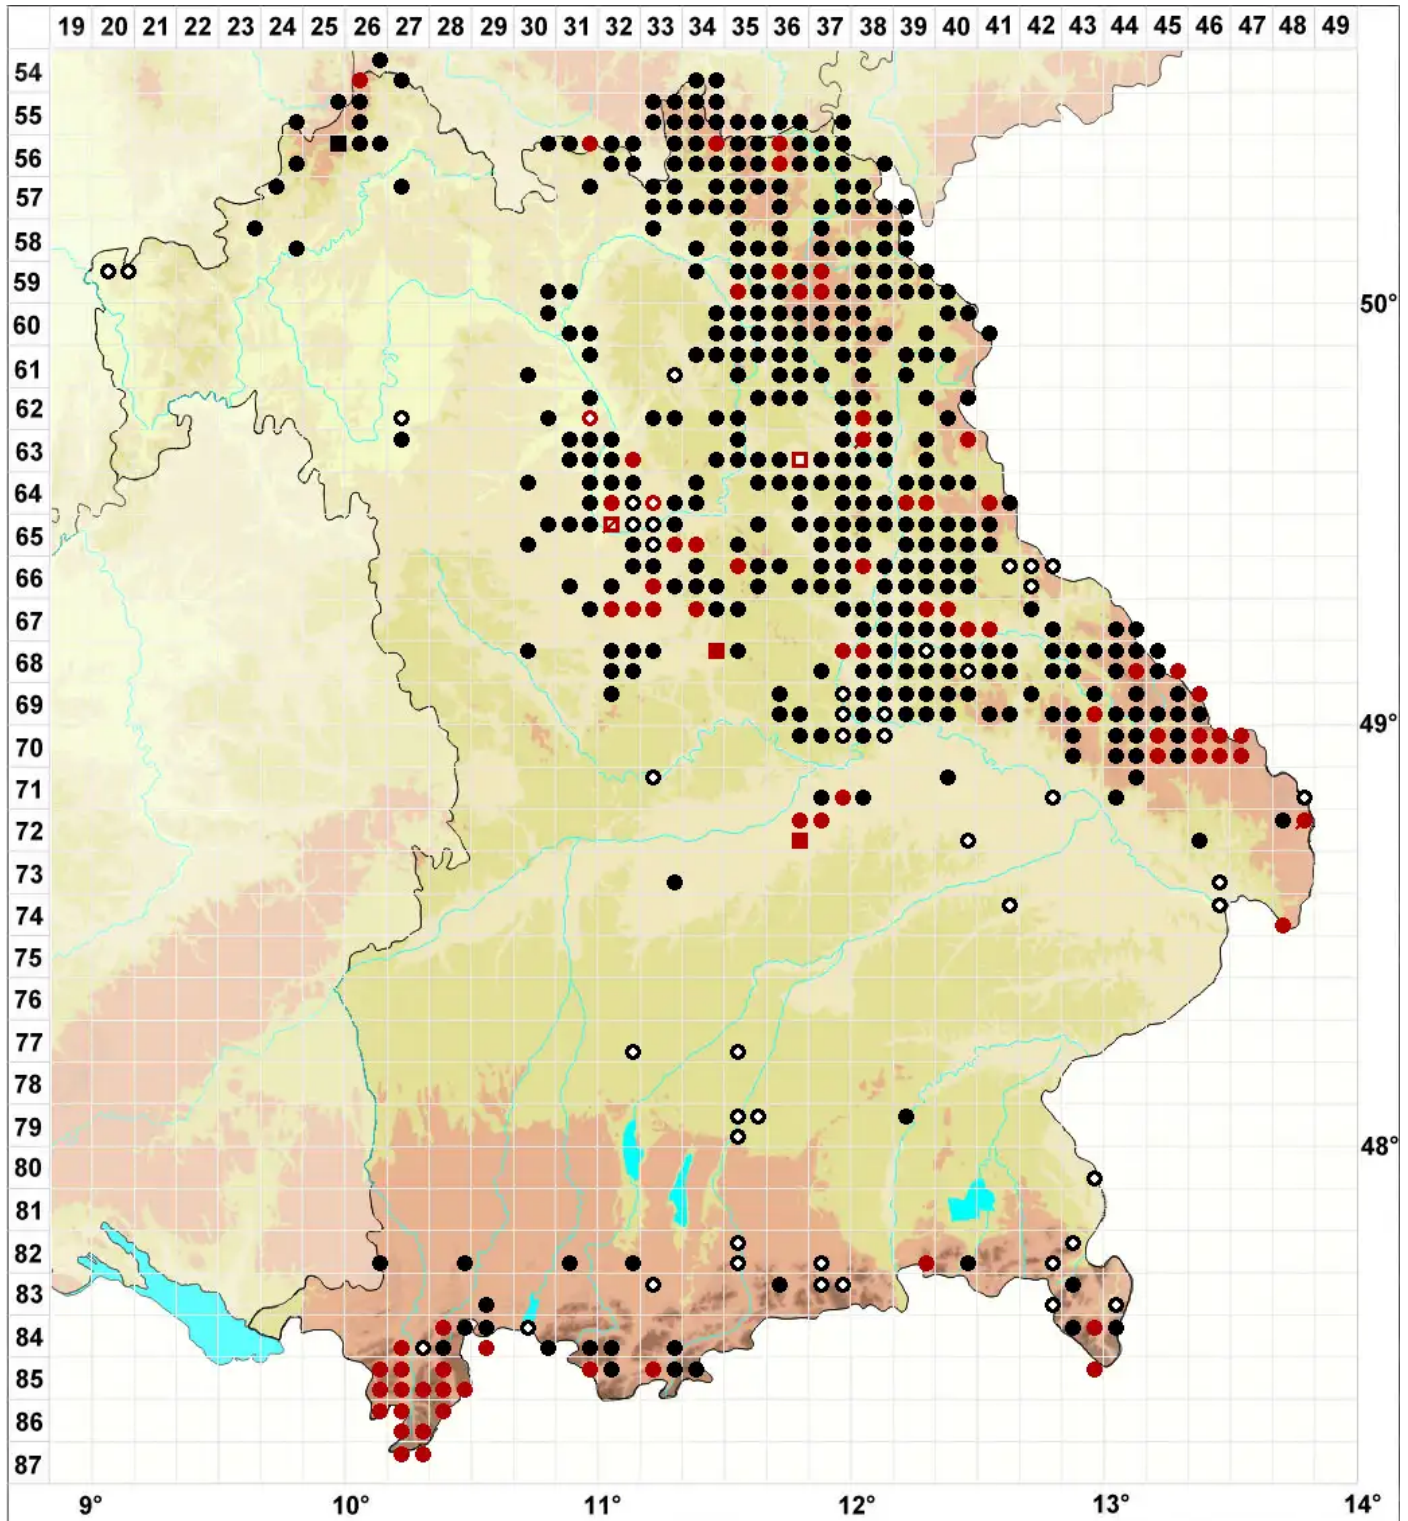

# Ptilidium ciliare (L.) Hampe

## Großes Federchenmoos

Legende:

- Symbole:**
- Ausgefülltes Symbol:  
Zeitraum von 1980 bis heute (Aktuelle Angabe)
  - Leeres Symbol:  
Zeitraum vor 1980 (Altangabe)
  - Quadrat: Herbarbeleg