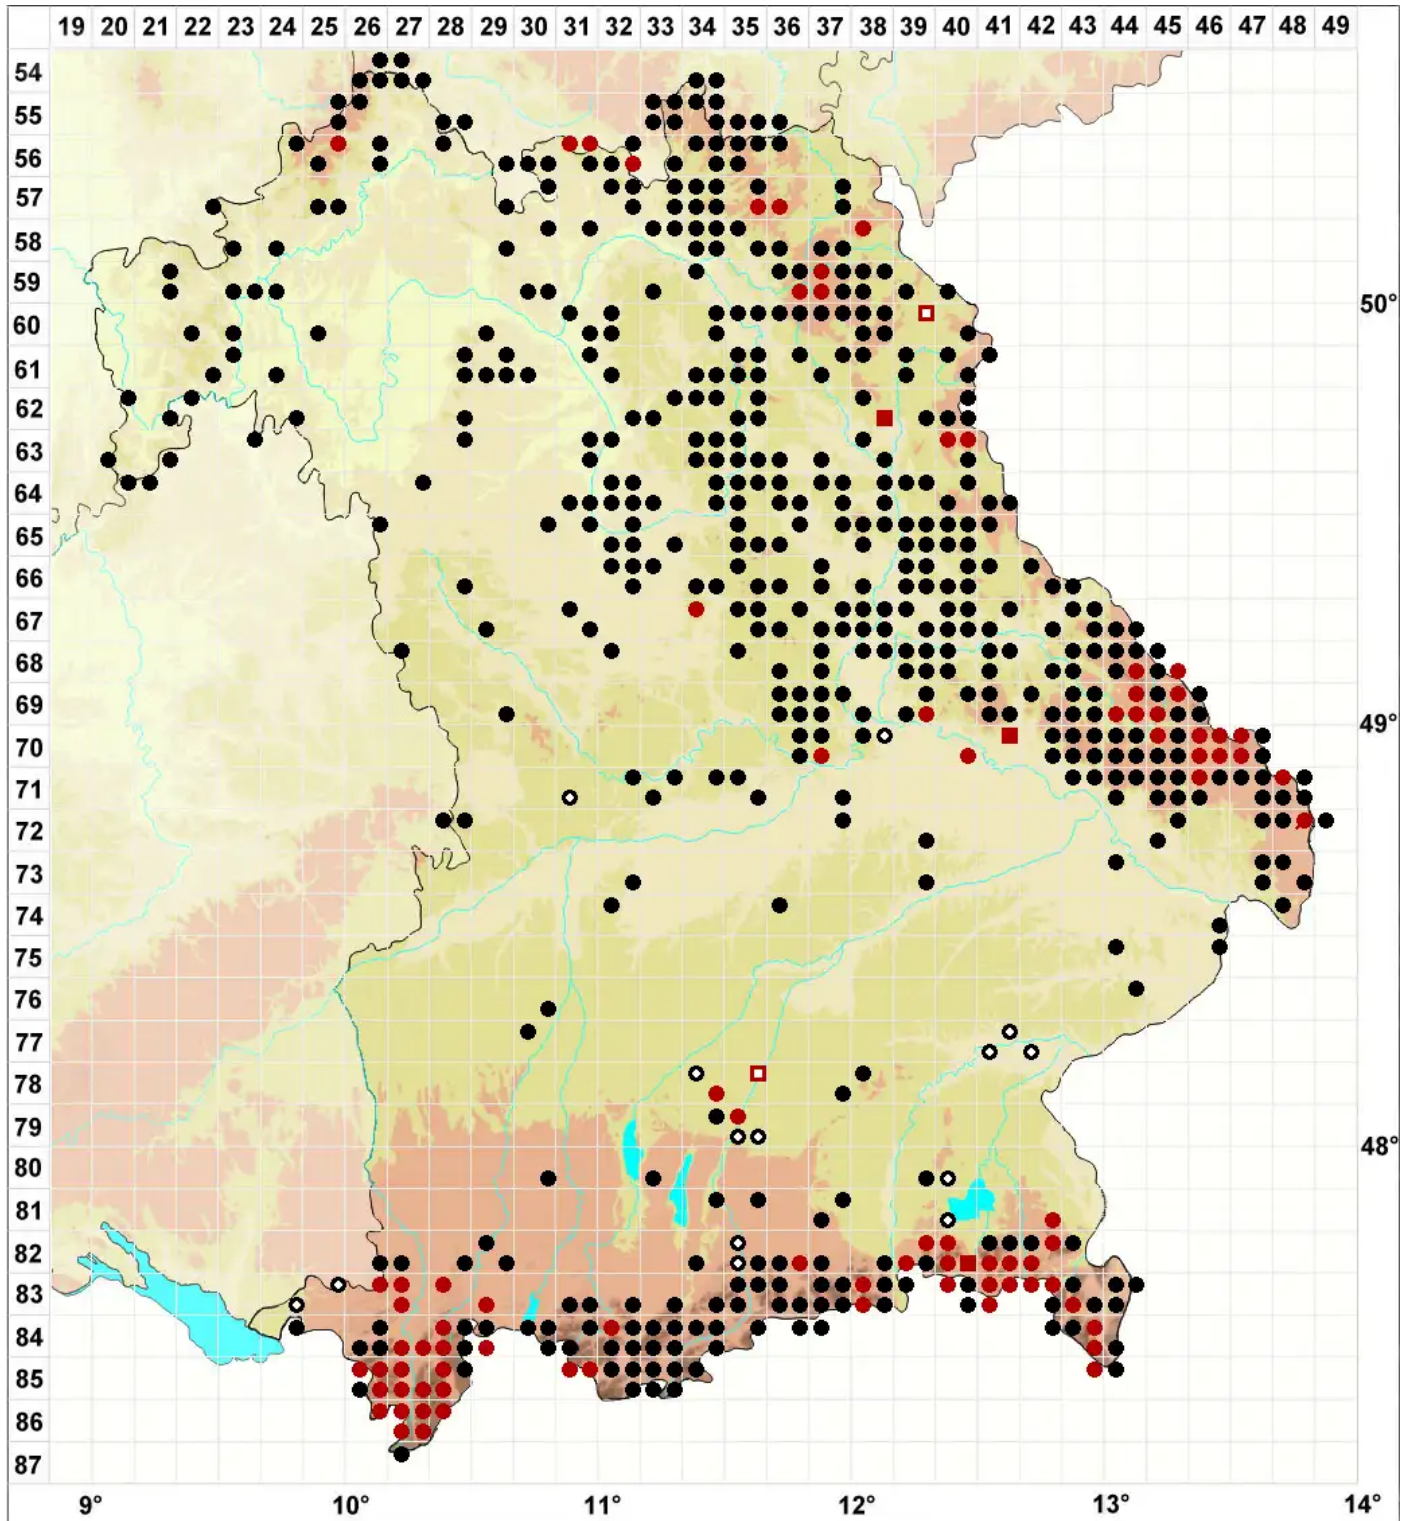

# *Ptilidium pulcherrimum* (Weber) Vain.

Schönes Federchenmoos

Legende:

- Symbole:**
- Ausgefülltes Symbol:  
Zeitraum von 1980 bis heute (Aktuelle Angabe)
  - Leeres Symbol:  
Zeitraum vor 1980 (Altangabe)
  - Quadrat: Herbarbeleg