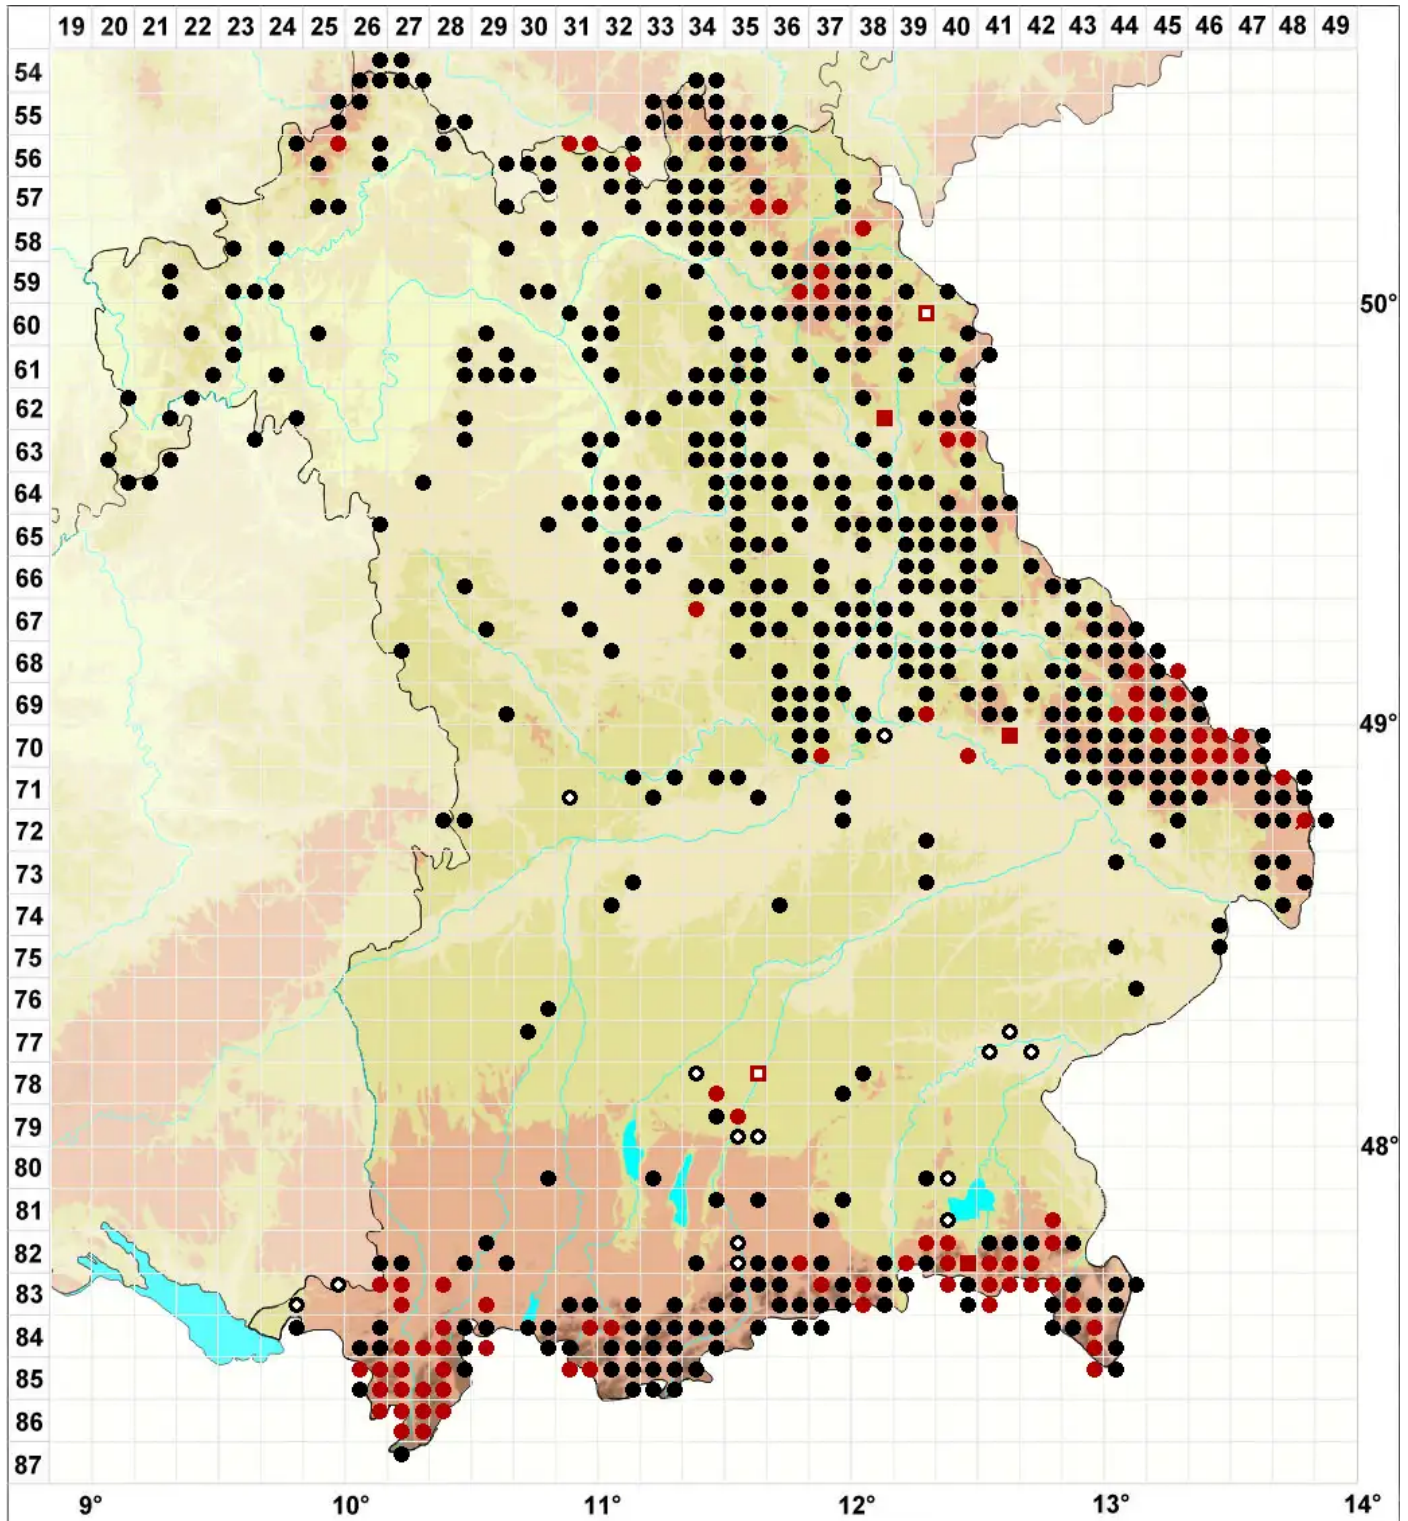

Ptilidium pulcherrimum (Weber) Vain.

Schönes Federchenmoos

Legende:

- Symbole:**
- Ausgefülltes Symbol:
Zeitraum von 1980 bis heute (Aktuelle Angabe)
 - Leeres Symbol:
Zeitraum vor 1980 (Altangabe)
 - Quadrat: Herbarbeleg