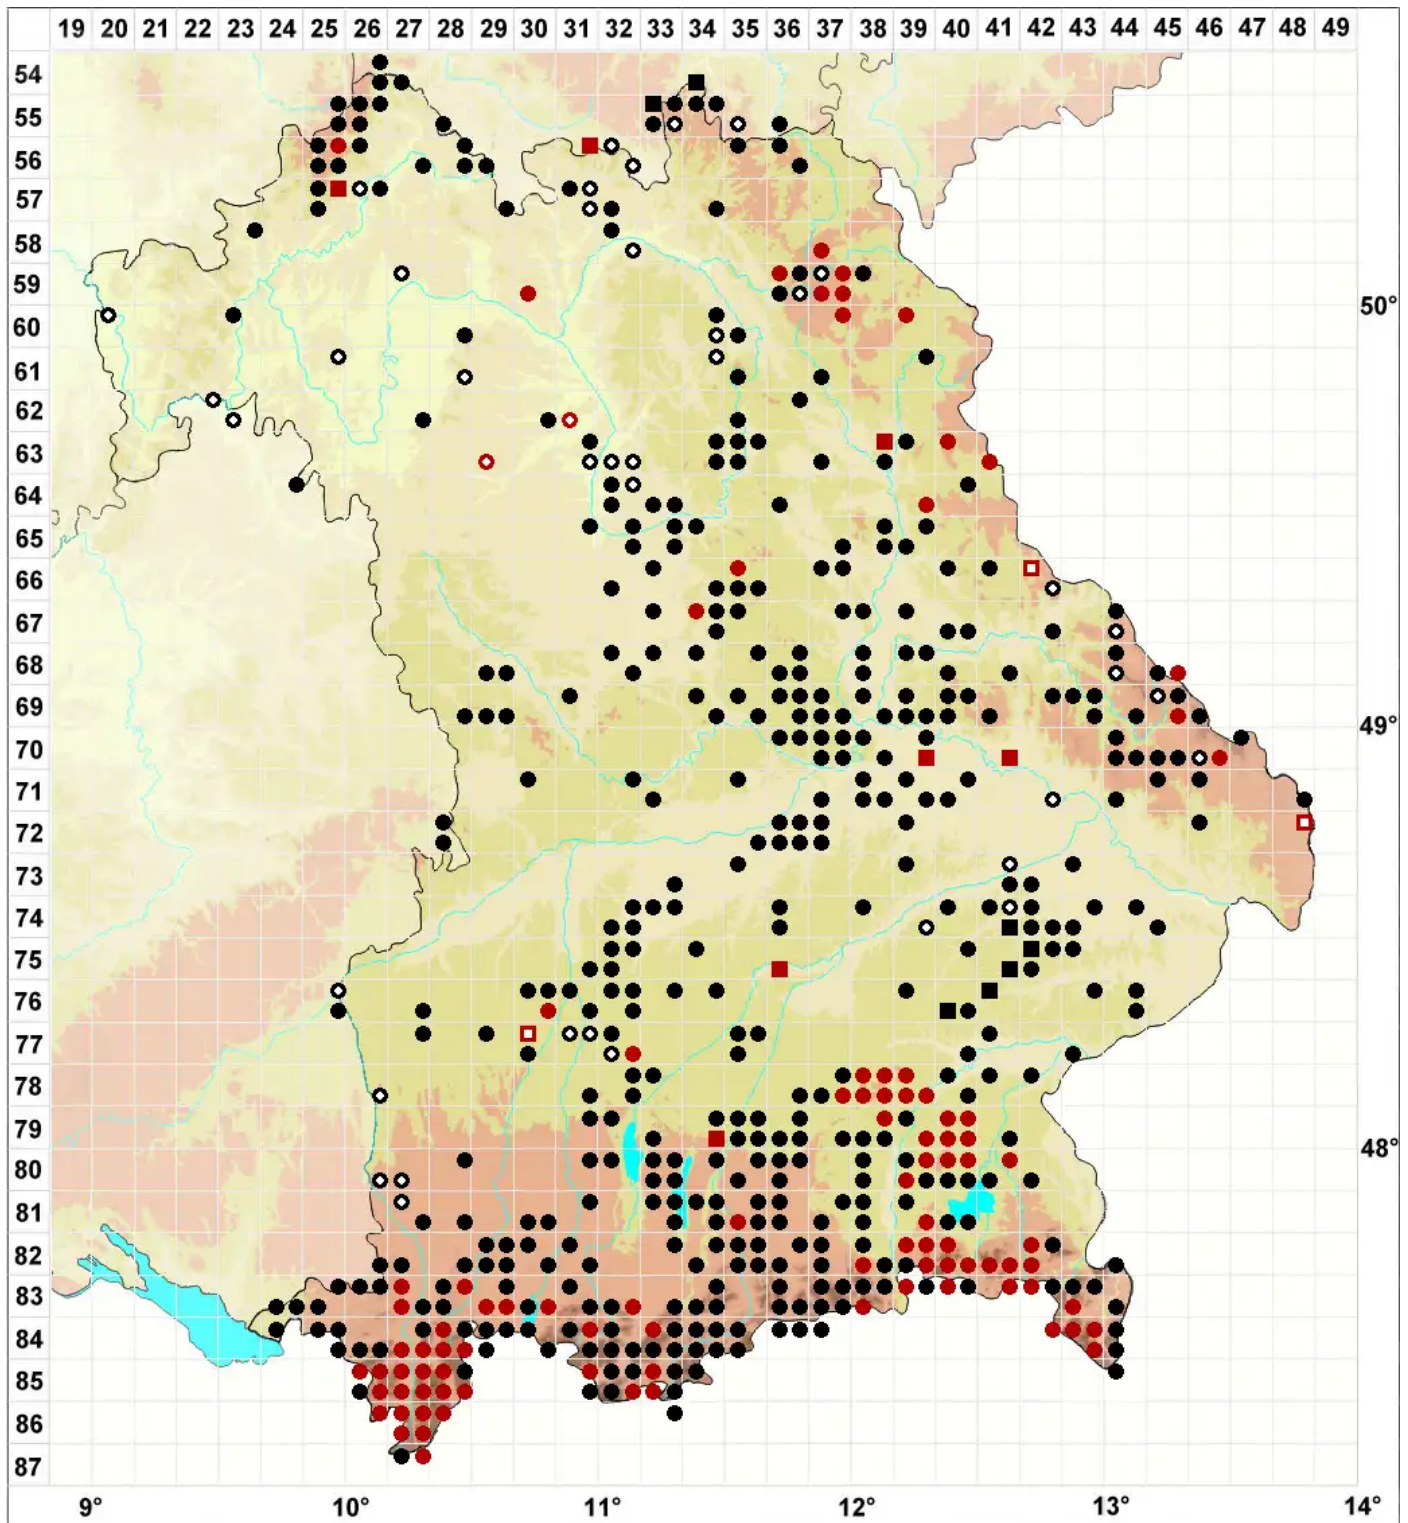

Ptilium crista-castrensis (Hedw.) De Not.

Echtes Federmoos, Farnwedelmoos

Legende:

- Symbole:**
- Ausgefülltes Symbol:
Zeitraum von 1980 bis heute (Aktuelle Angabe)
 - Leeres Symbol:
Zeitraum vor 1980 (Altangabe)
 - Quadrat: Herbarbeleg