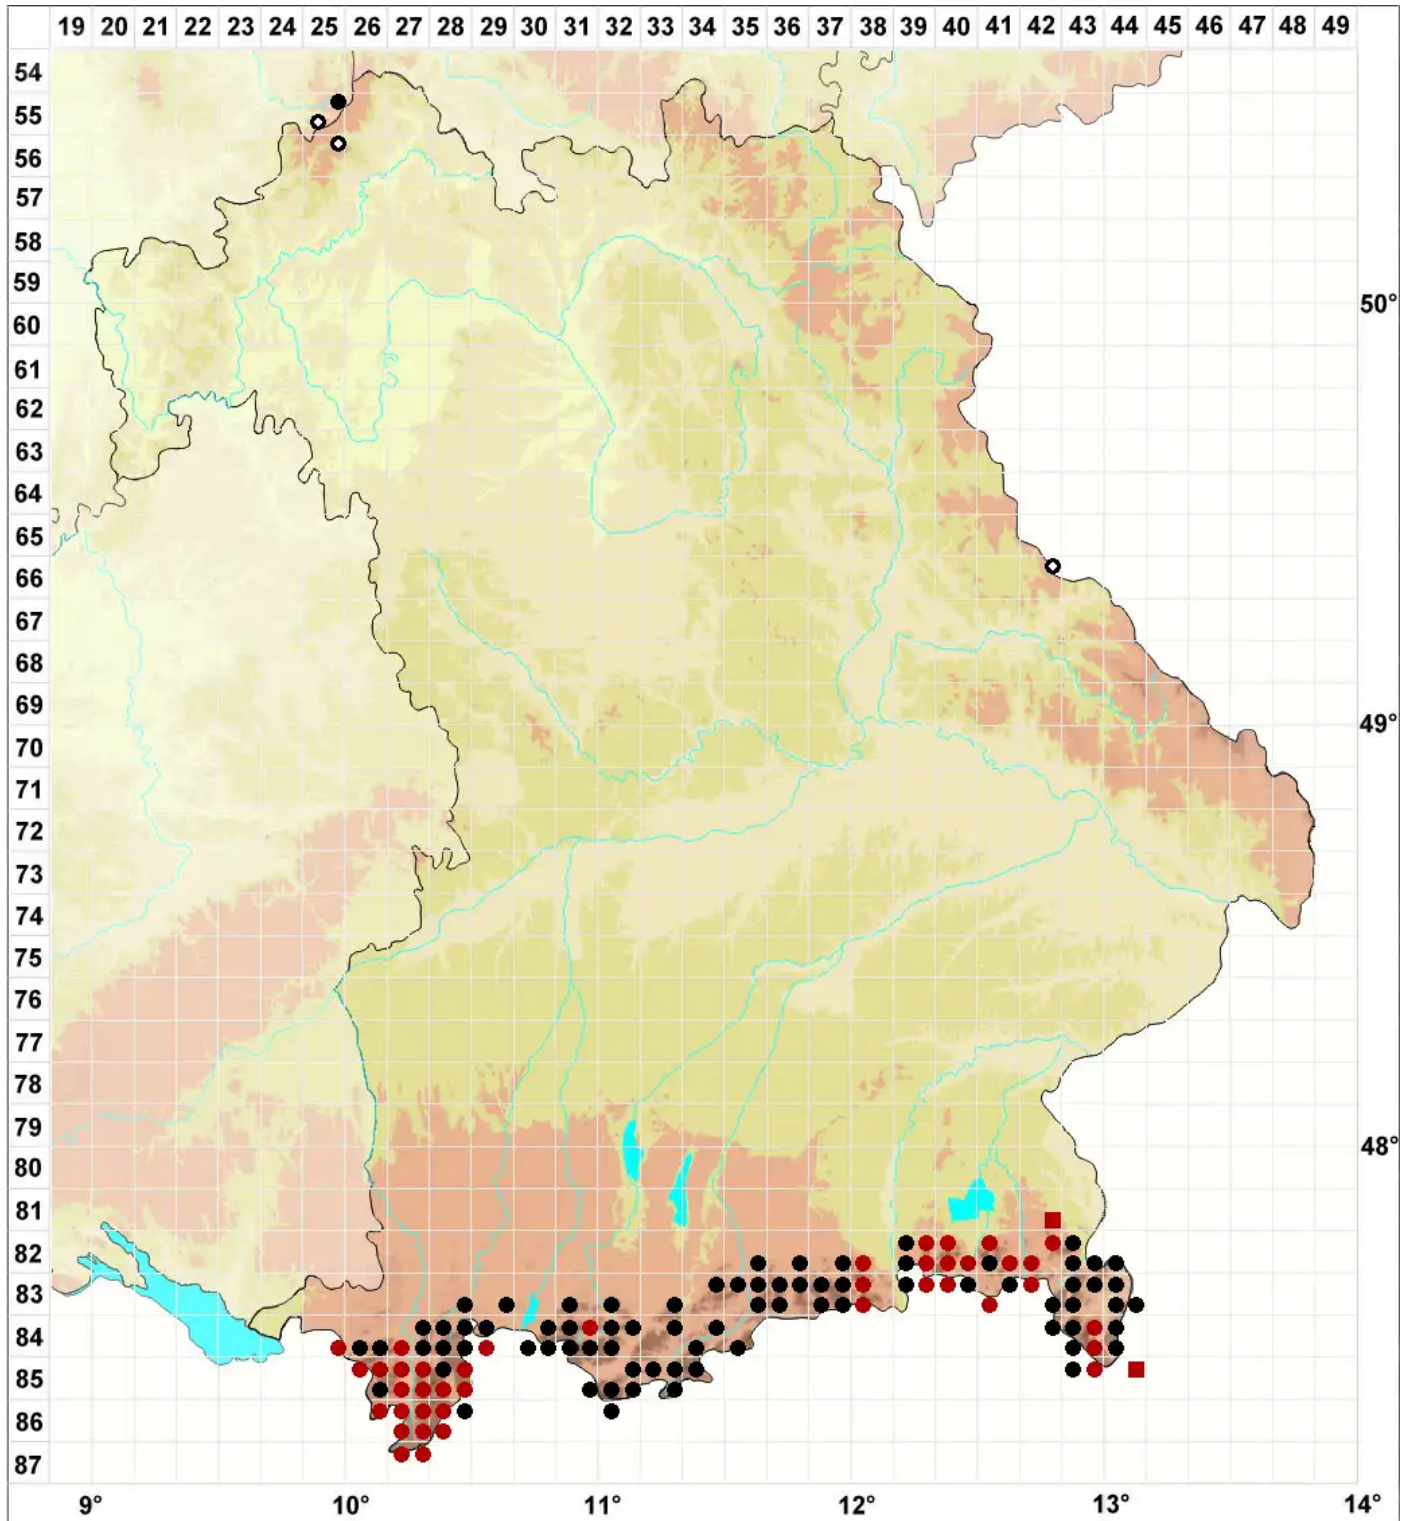

# Lescuraea plicata (Schleich. ex F.Weber & D.Mohr) Broth.

Faltblättriges Streifenmoos

Legende:

**Symbole:**

Ausgefülltes Symbol:  
Zeitraum von 1980 bis heute (Aktuelle Angabe)

Leeres Symbol:  
Zeitraum vor 1980 (Altangabe)

Quadrat: Herbarbeleg