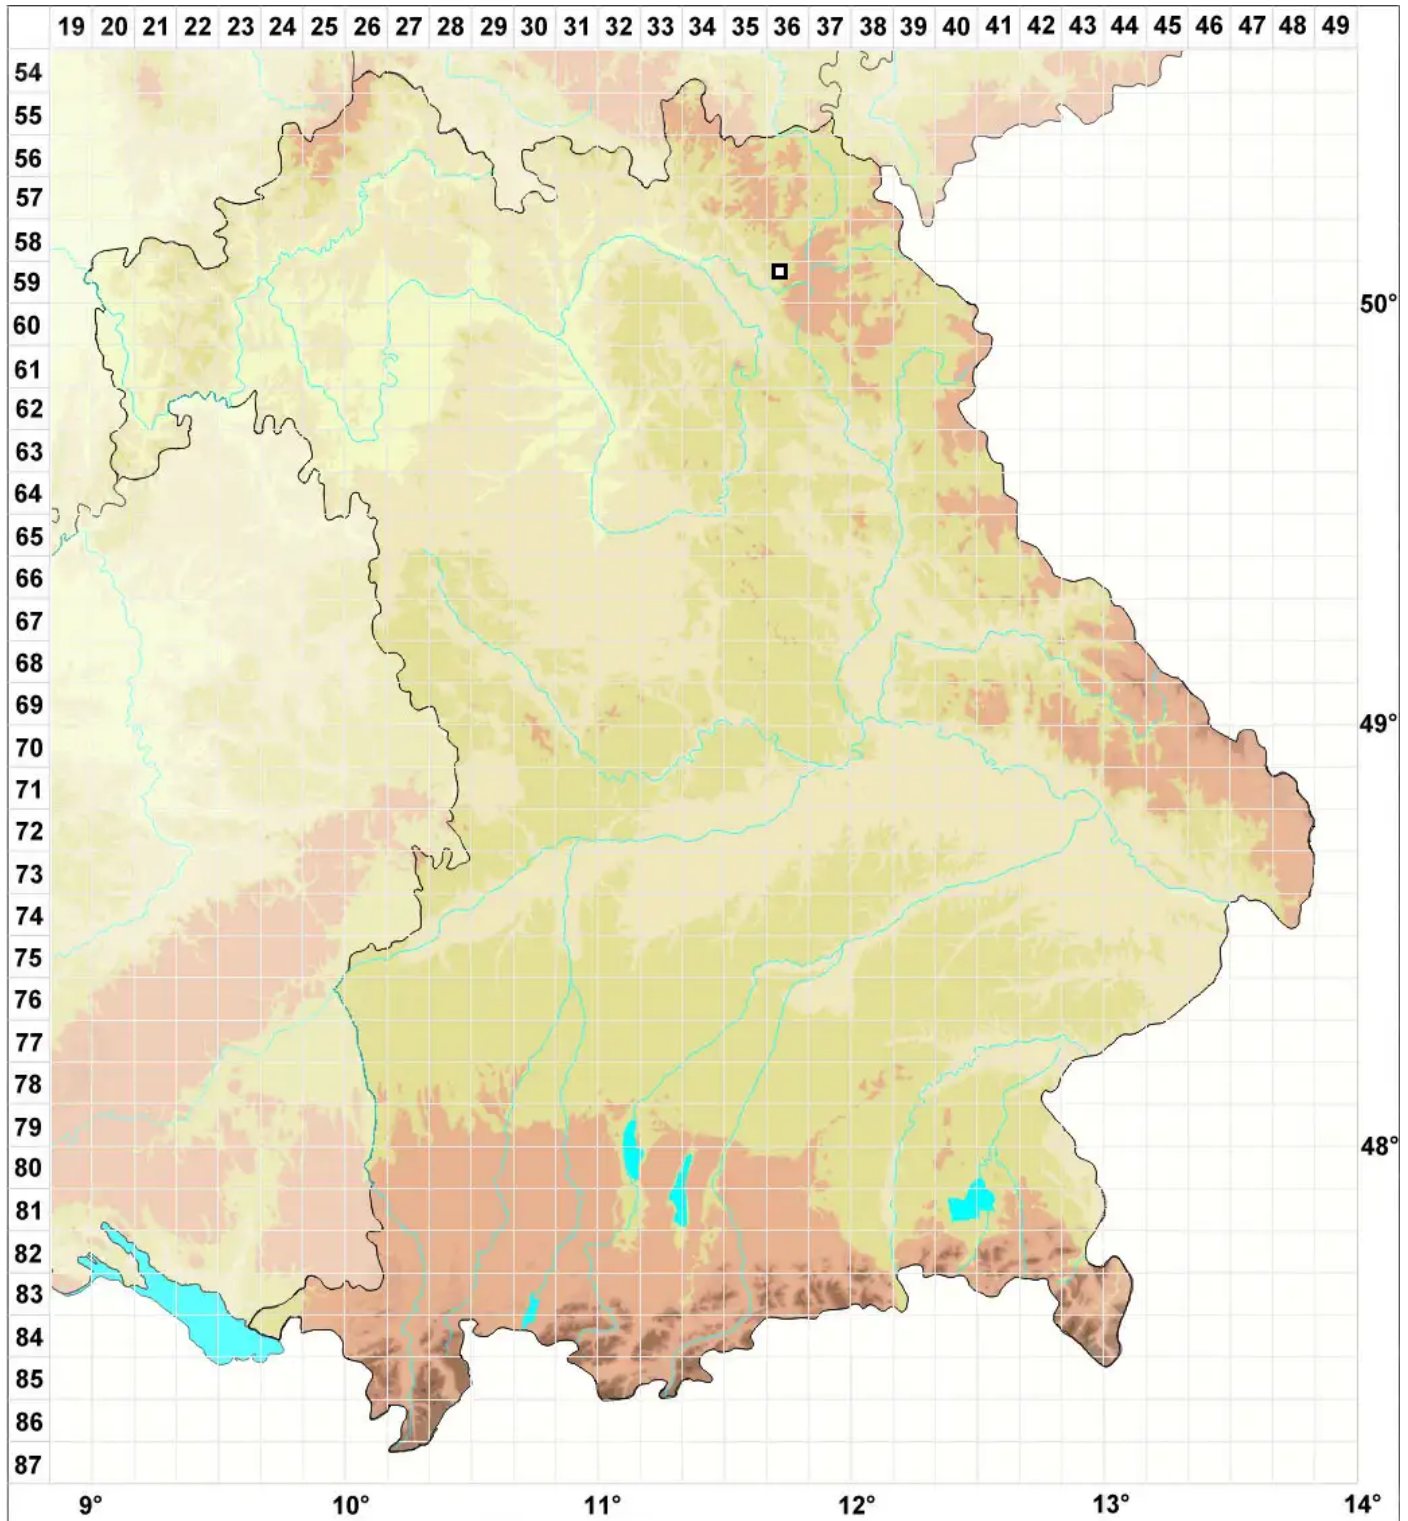

Ptychomitrium polyphyllum (Sw.) Bruch & Schimp.

Vielblättriges Faltenmützenmoos

Legende:

- Symbole:**
- Ausgefülltes Symbol:
Zeitraum von 1980 bis heute (Aktuelle Angabe)
 - Leeres Symbol:
Zeitraum vor 1980 (Altangabe)
 - Quadrat: Herbarbeleg