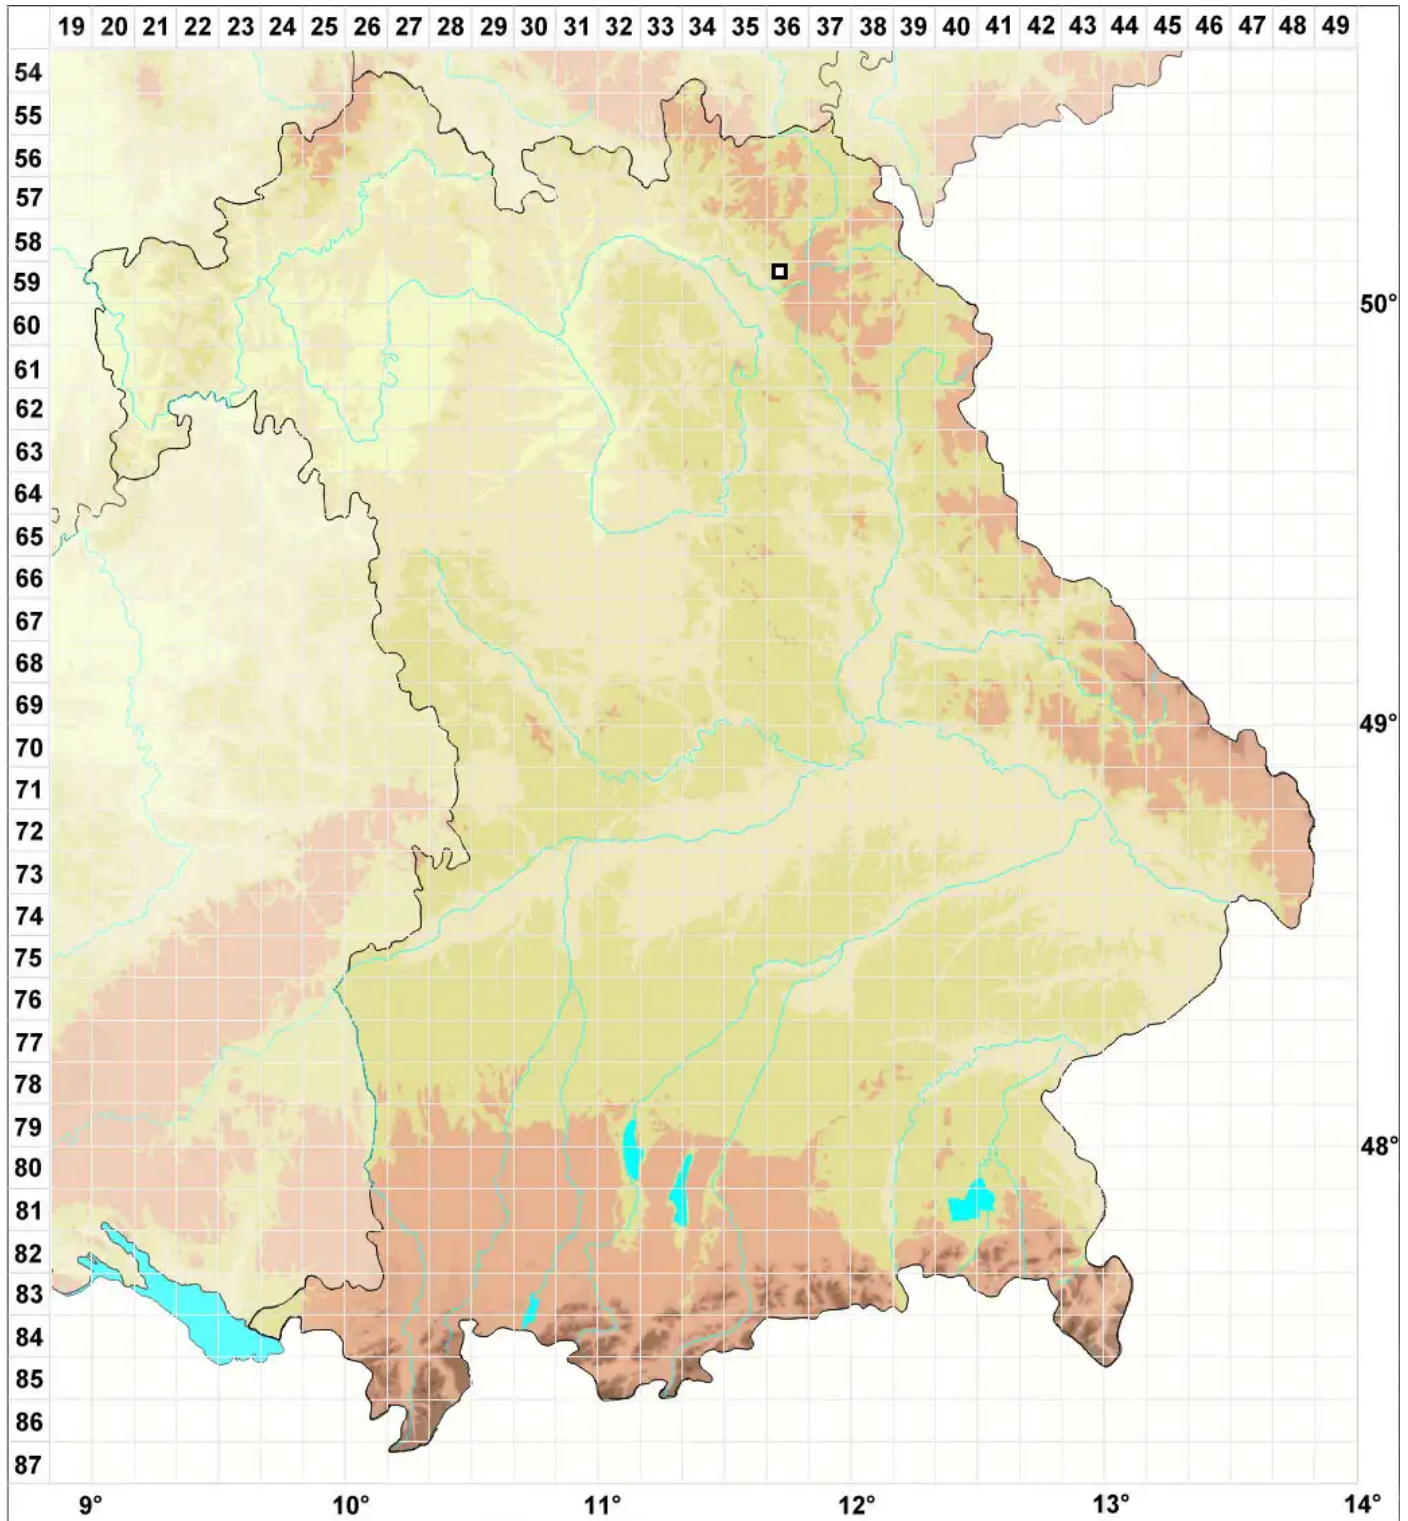

Ptychomitrium polyphyllum (Sw.) Bruch & Schimp.

Vielblättriges Faltenmützenmoos

Legende:

Symbole:

Ausgefülltes Symbol:
Zeitraum von 1980 bis heute (Aktuelle Angabe)

Leeres Symbol:
Zeitraum vor 1980 (Altangabe)

Quadrat: Herbarbeleg