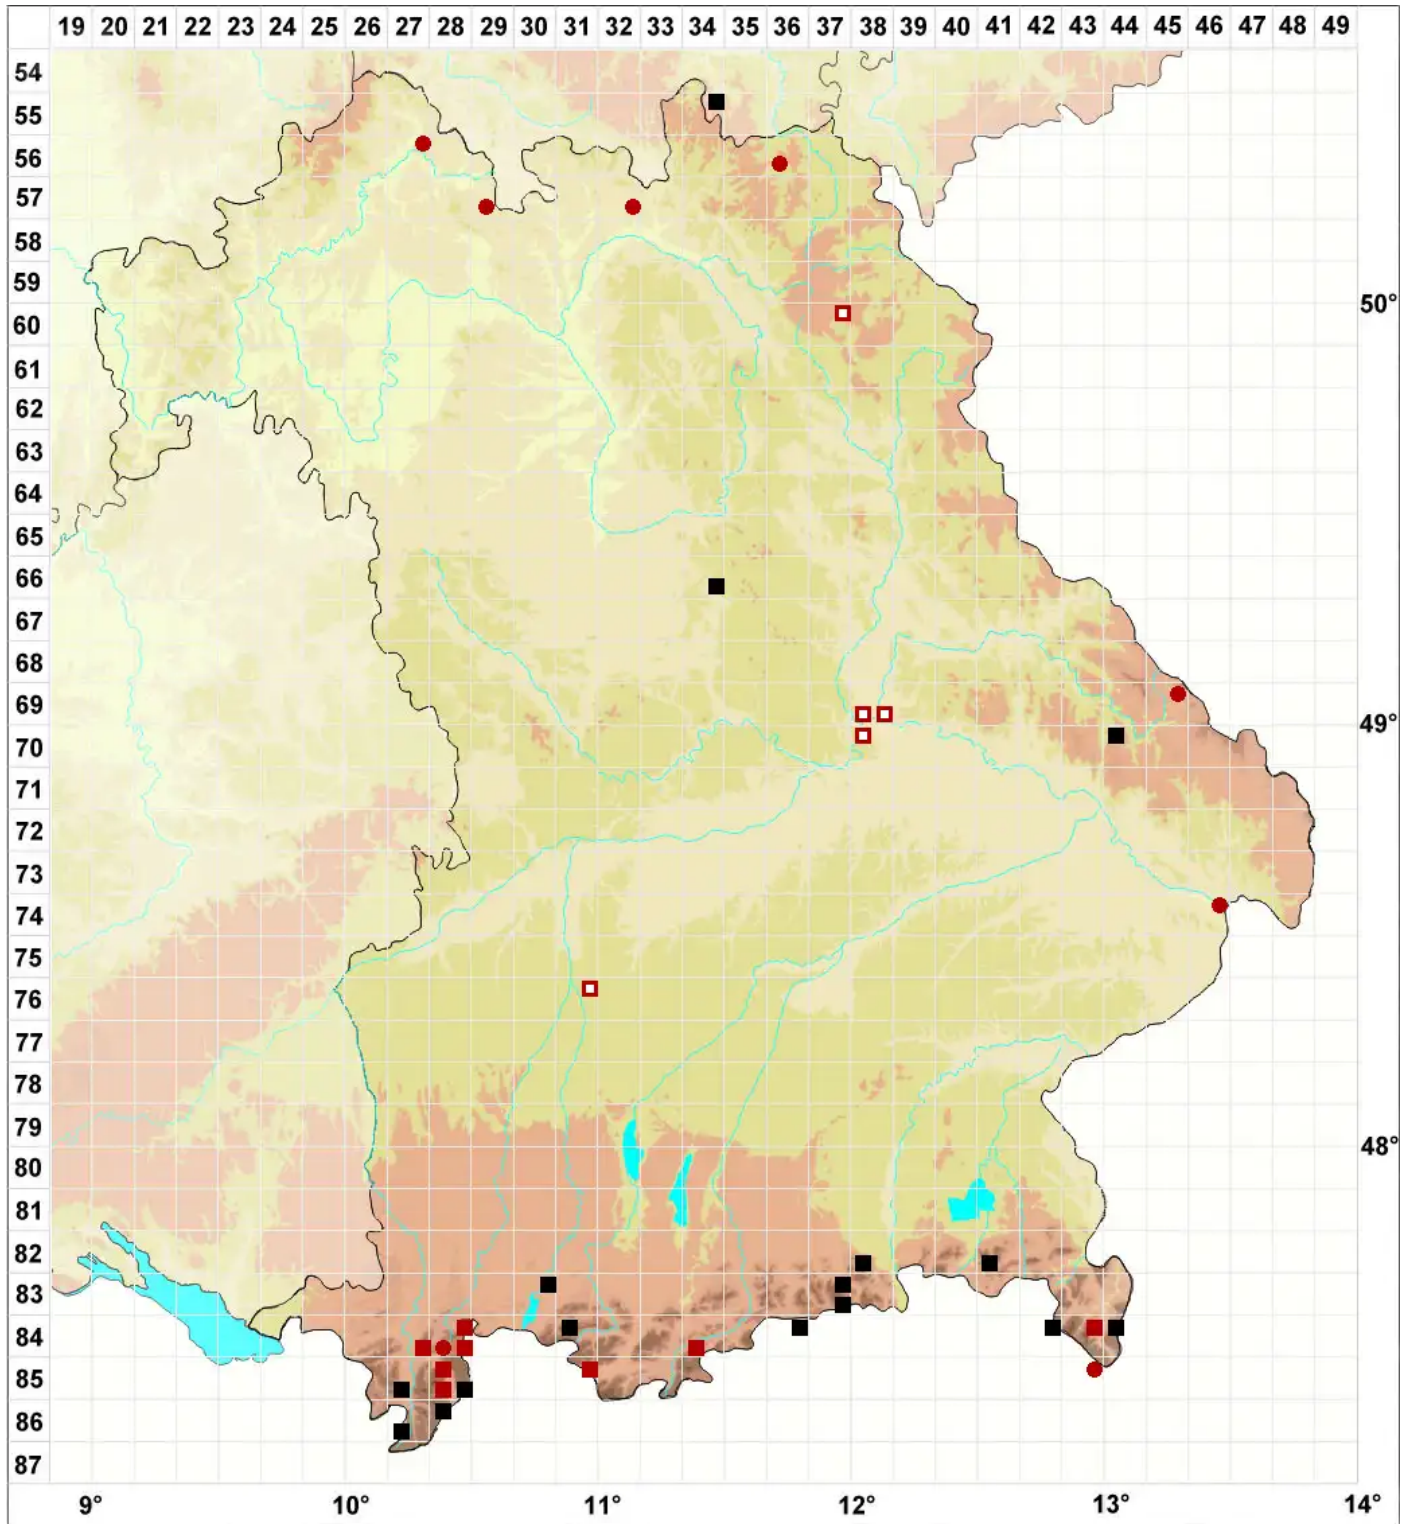

Ptychostomum boreale (F.Weber & D.Mohr) Ochyra & Bednarek

Nordisches Vielzahnbirnmoos

Legende:

- Symbole:**
Ausgefülltes Symbol:
Zeitraum von 1980 bis heute (Aktuelle Angabe)
Leeres Symbol:
Zeitraum vor 1980 (Altangabe)
Quadrat: Herbarbeleg