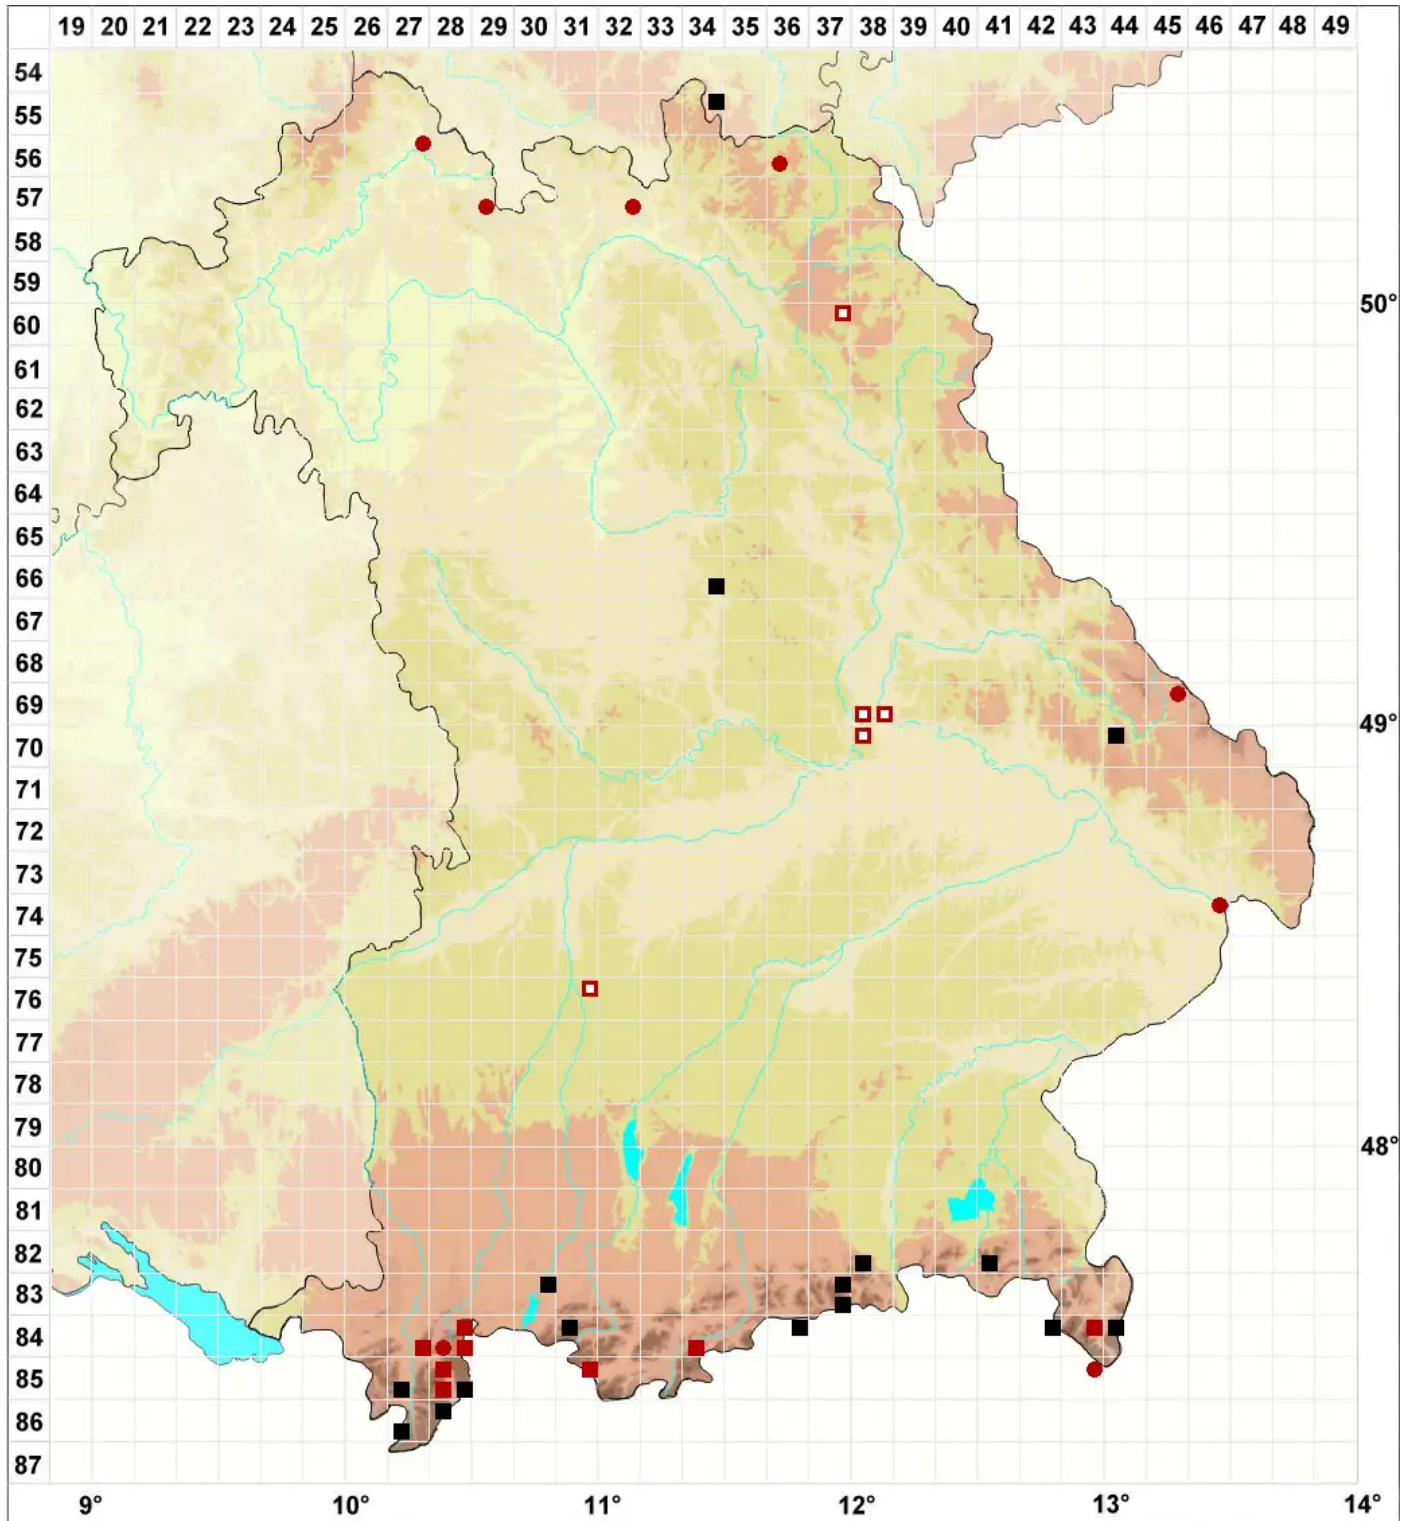

Ptychostomum boreale (F.Weber & D.Mohr) Ochyra & Bednarek

Nordisches Vielzahnbirnmoos

Legende:

- Symbole:**
Ausgefülltes Symbol:
Zeitraum von 1980 bis heute (Aktuelle Angabe)
Leeres Symbol:
Zeitraum vor 1980 (Altangabe)
Quadrat: Herbarbeleg