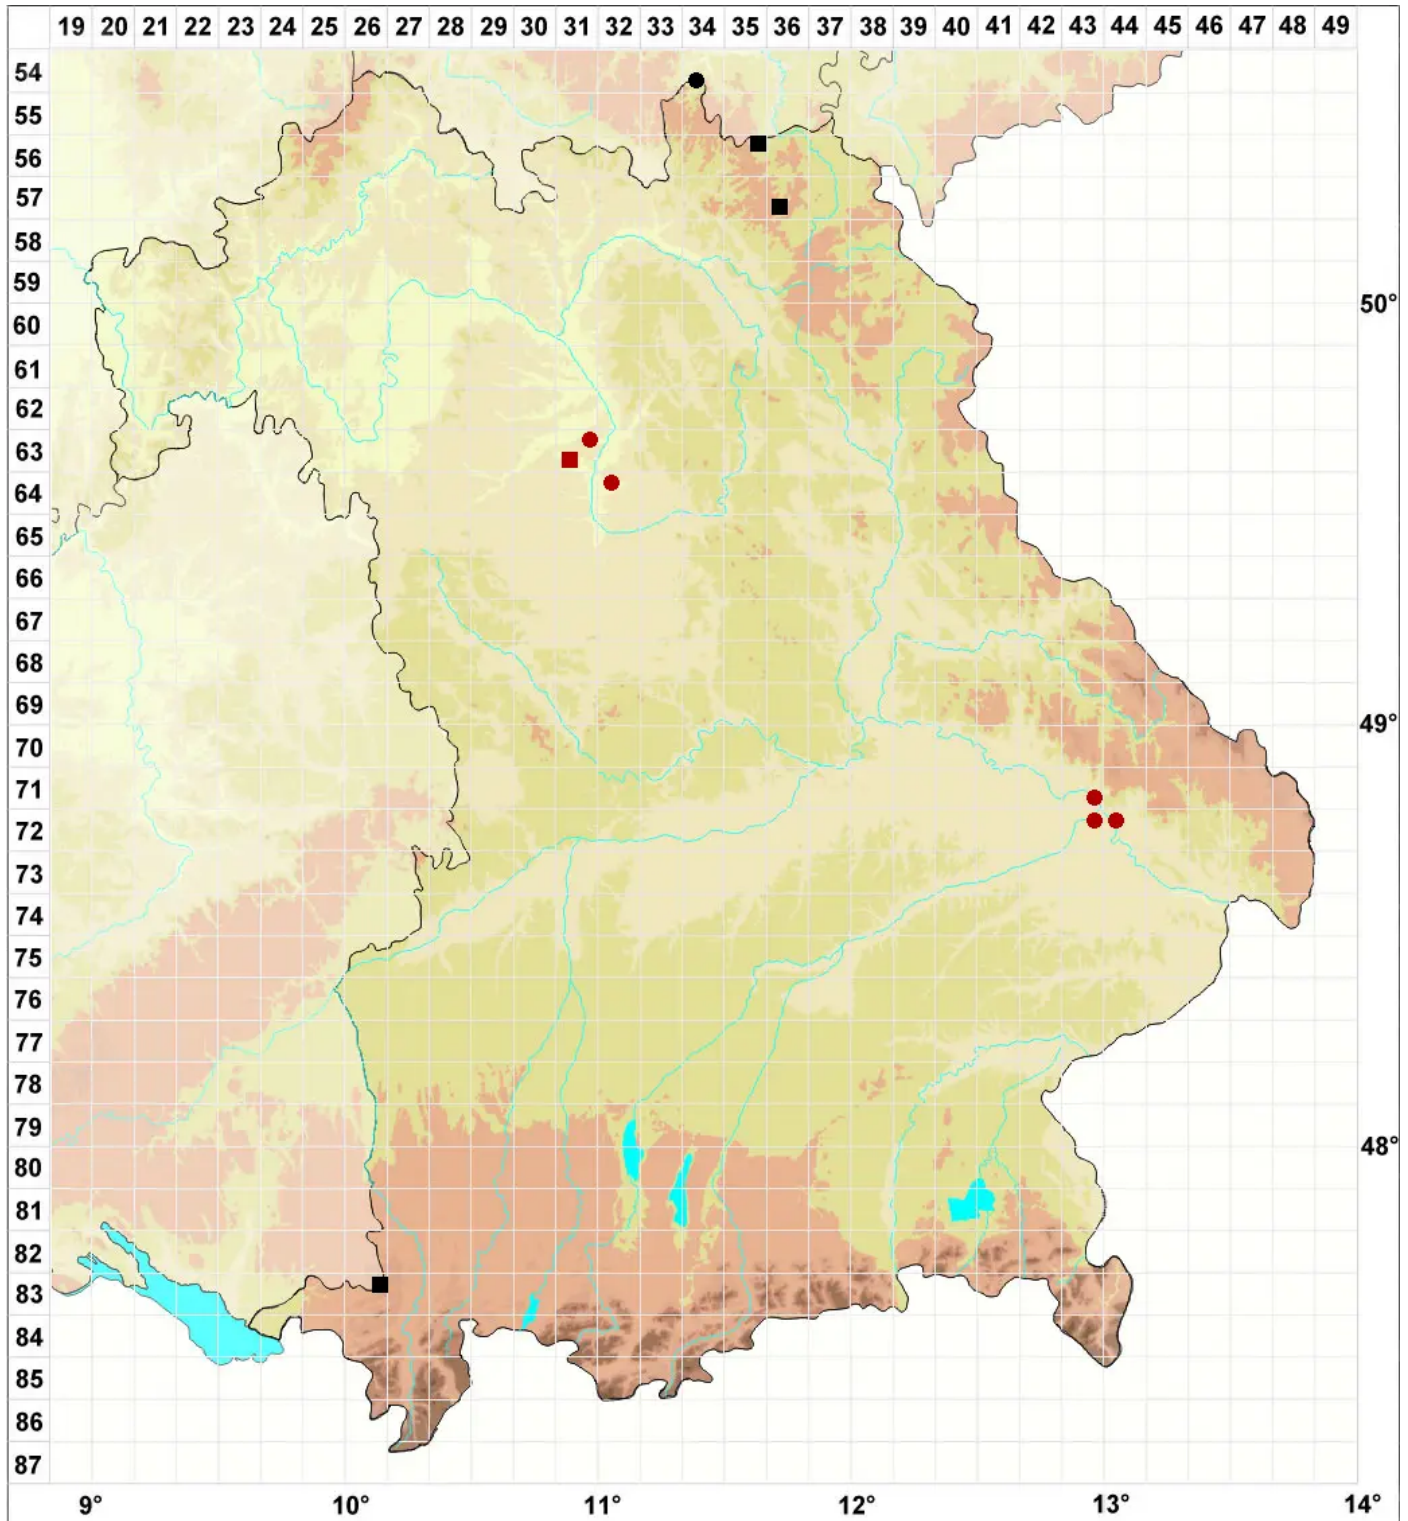

# Ptychostomum bornholmense (Wink. & R.Ruthe) Holyoak & N

## Bornholmer Vielzahnbirnmoos

Legende:

**Symbole:**

Ausgefülltes Symbol:  
Zeitraum von 1980 bis heute (Aktuelle Angabe)

Leeres Symbol:  
Zeitraum vor 1980 (Altangabe)

Quadrat: Herbarbeleg