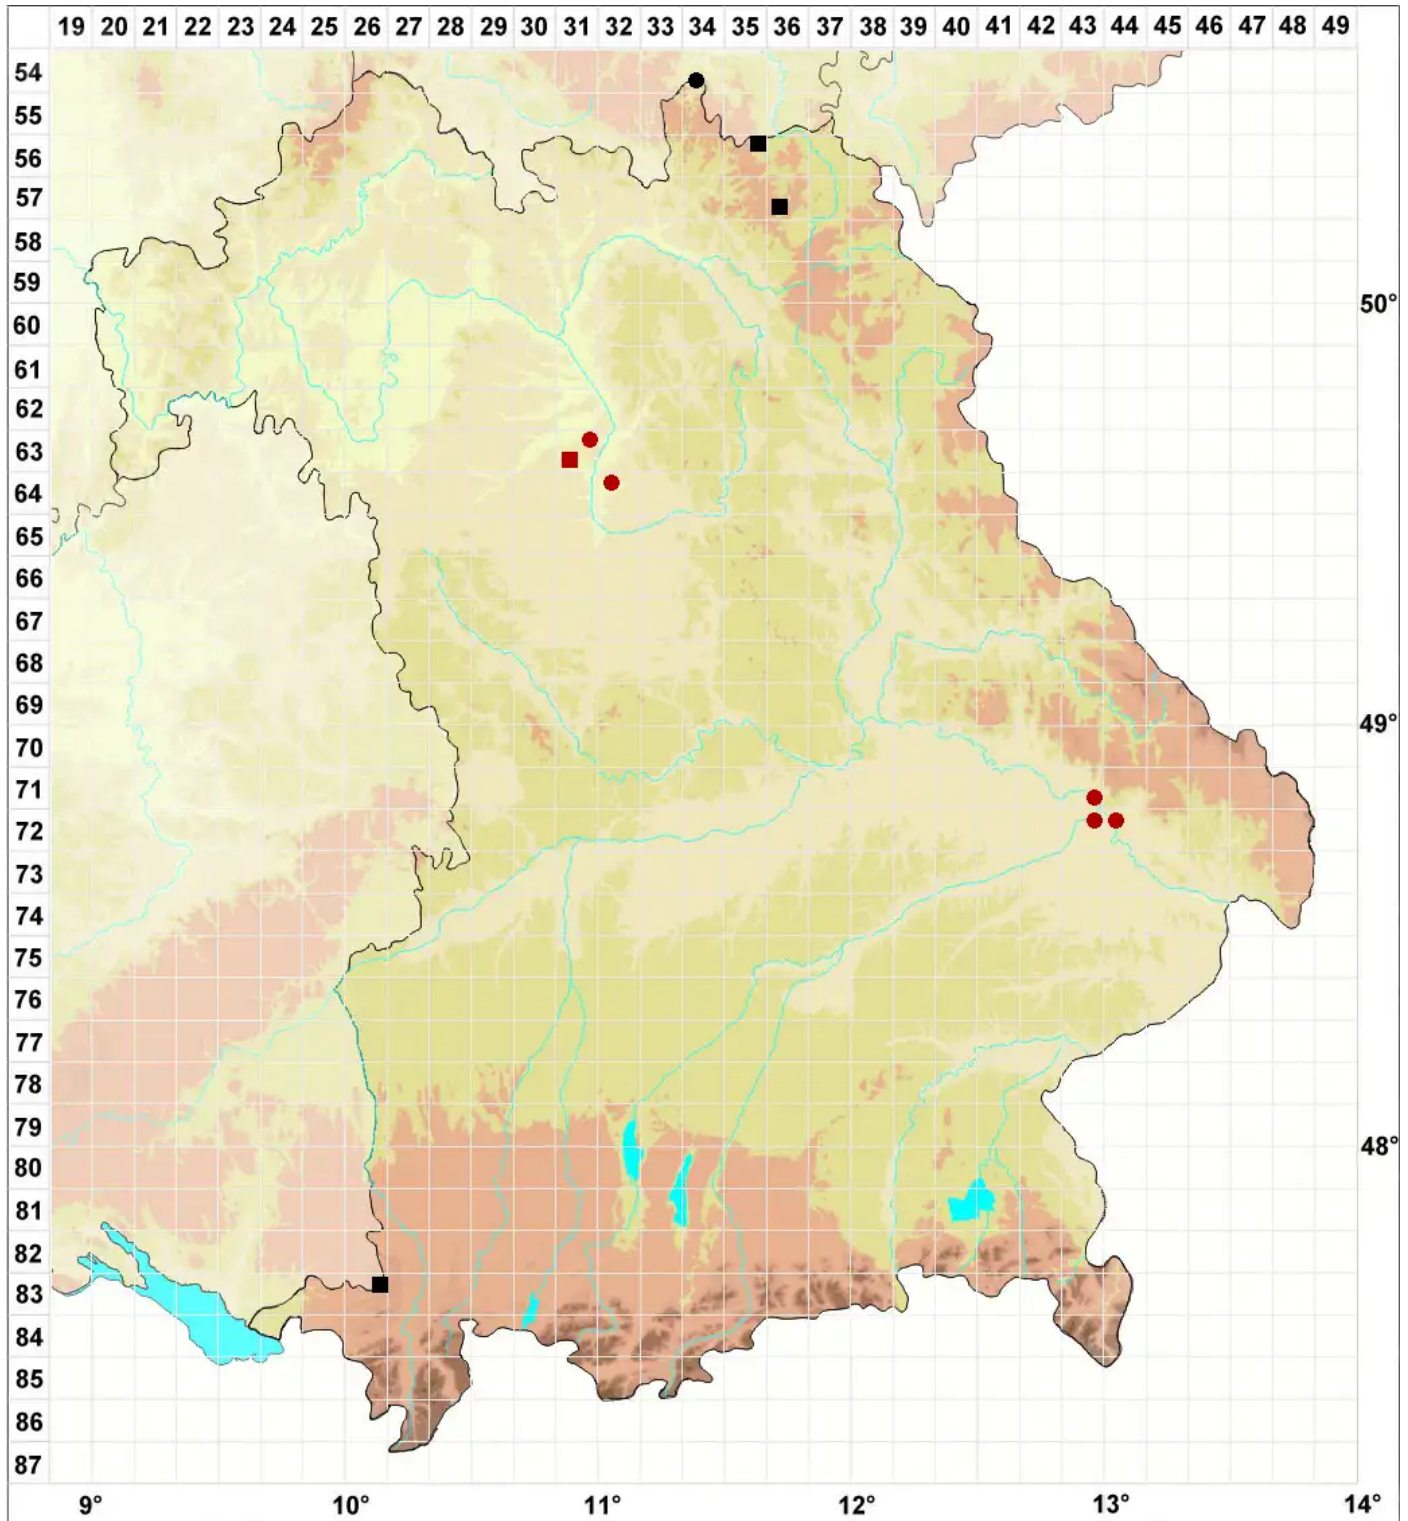

Ptychostomum bornholmense (Wink. & R.Ruthe) Holyoak & N

Bornholmer Vielzahnbirnmoos

Legende:

Symbole:

Ausgefülltes Symbol:
Zeitraum von 1980 bis heute (Aktuelle Angabe)

Leeres Symbol:
Zeitraum vor 1980 (Altangabe)

Quadrat: Herbarbeleg