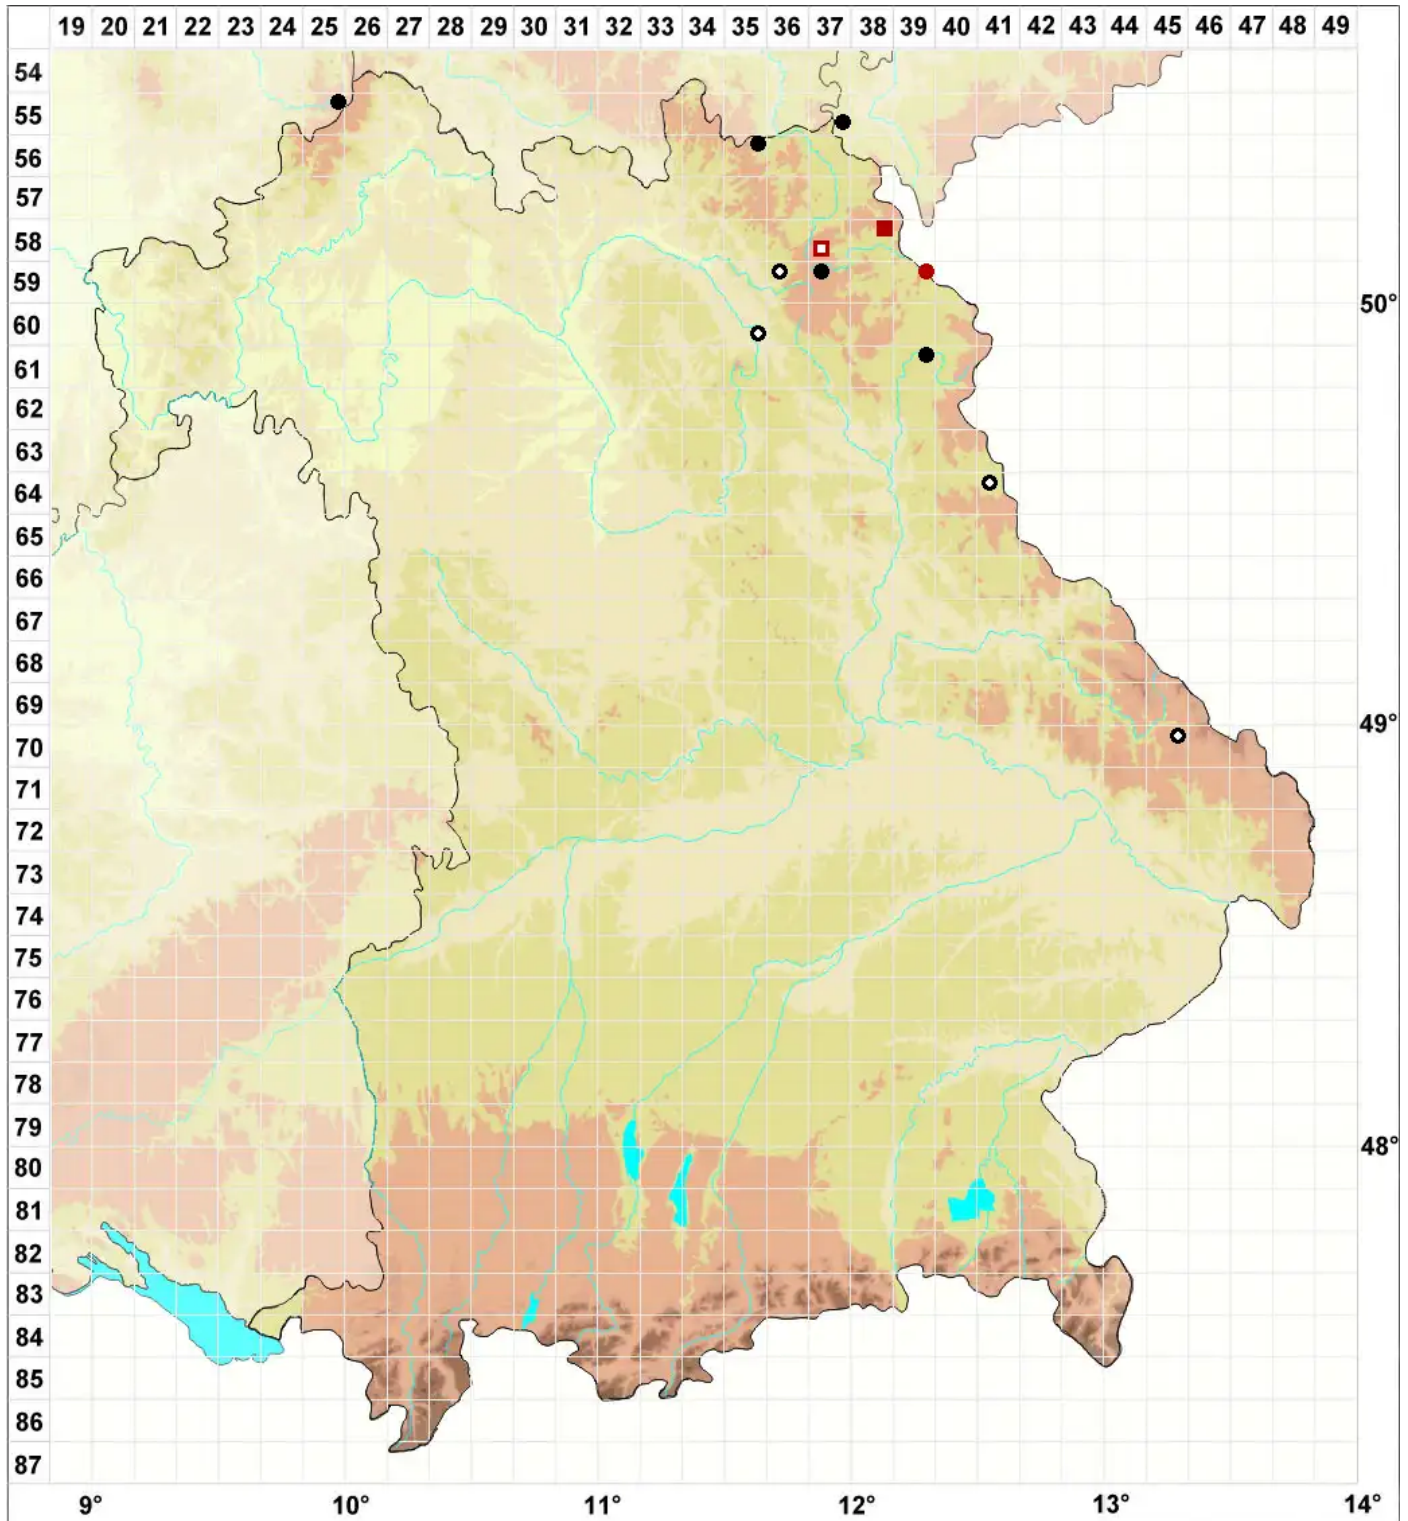

# Ptychostomum cyclophyllum (Schwägr.) J.R.Spence

Kreisblättriges Vielzahnbirnmoos

Legende:

- Symbole:**  
Ausgefülltes Symbol:  
Zeitraum von 1980 bis heute (Aktuelle Angabe)  
Leeres Symbol:  
Zeitraum vor 1980 (Altangabe)  
Quadrat: Herbarbeleg