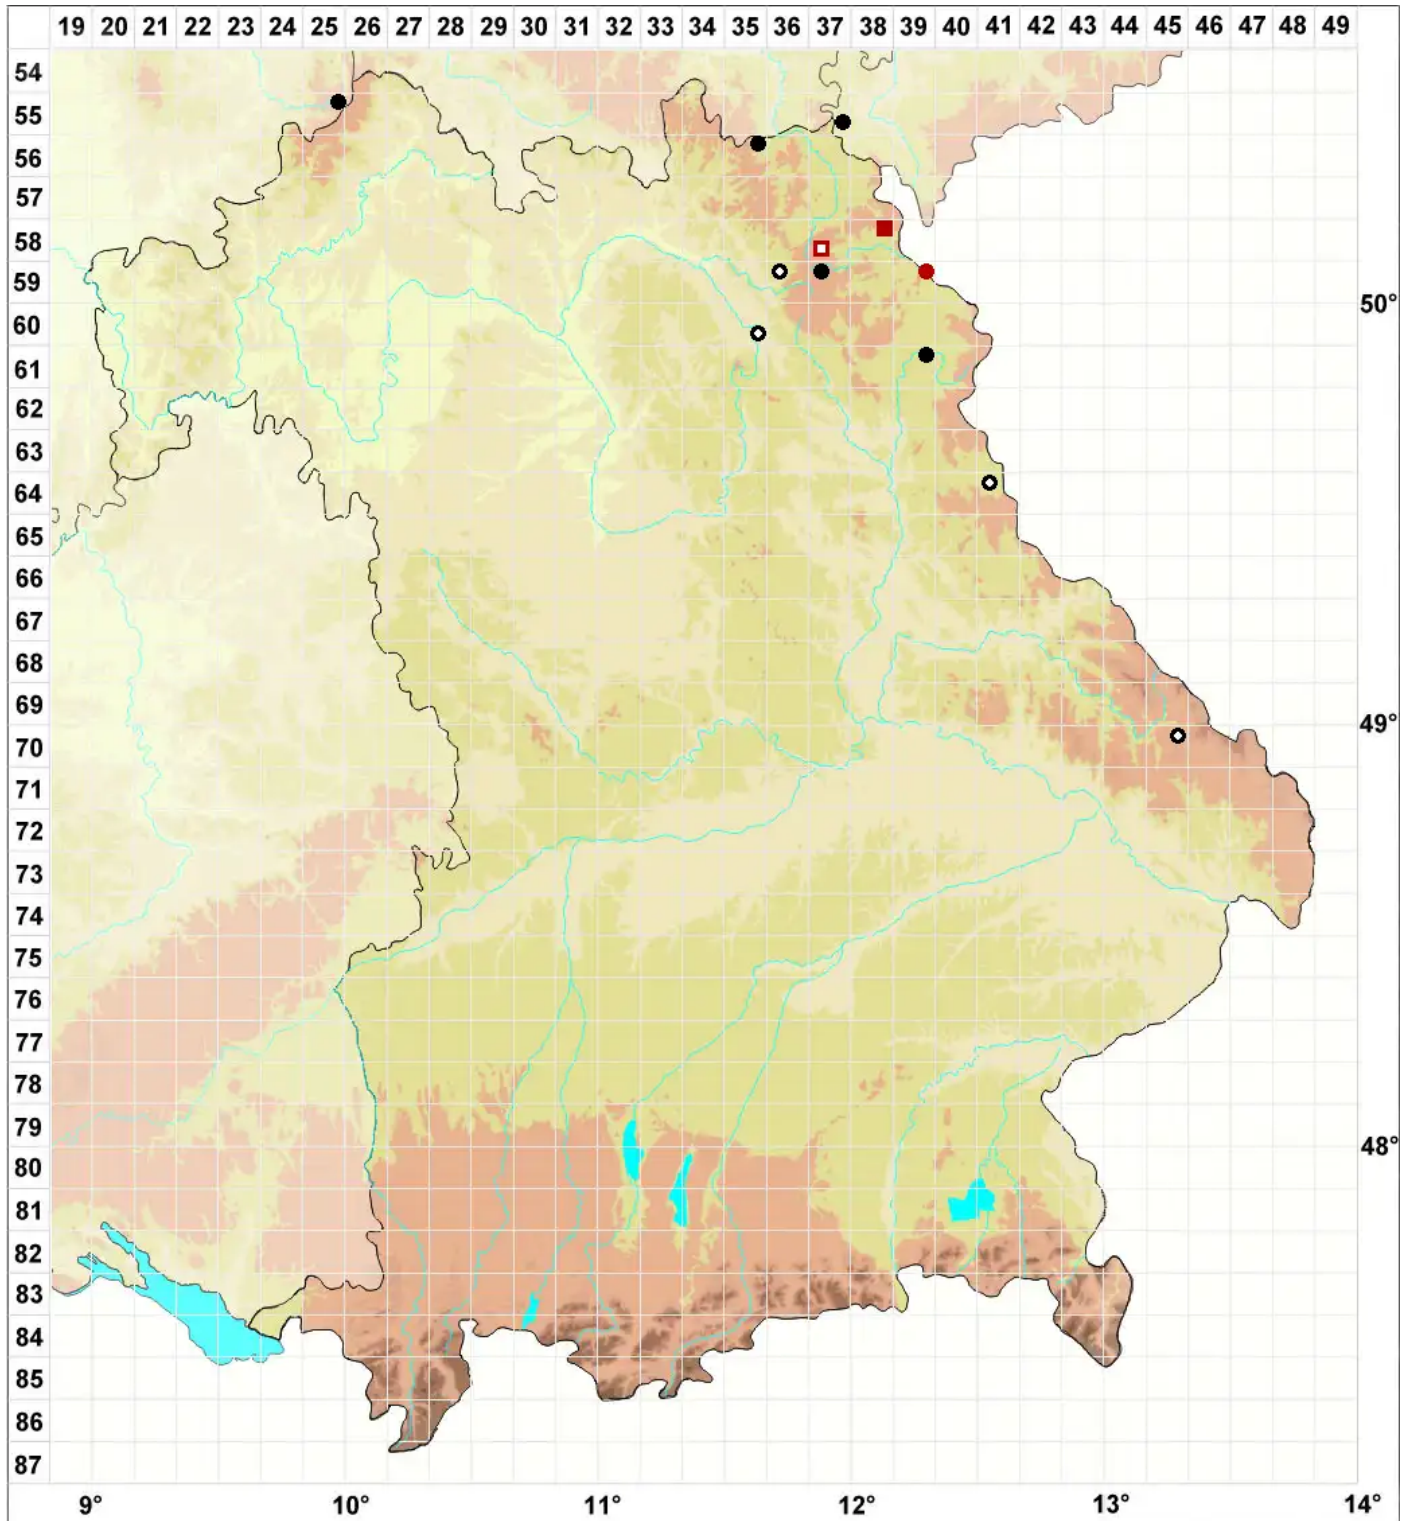

Ptychostomum cyclophyllum (Schwägr.) J.R.Spence

Kreisblättriges Vielzahnbirnmoos

Legende:

- Symbole:**
Ausgefülltes Symbol:
Zeitraum von 1980 bis heute (Aktuelle Angabe)
Leeres Symbol:
Zeitraum vor 1980 (Altangabe)
Quadrat: Herbarbeleg