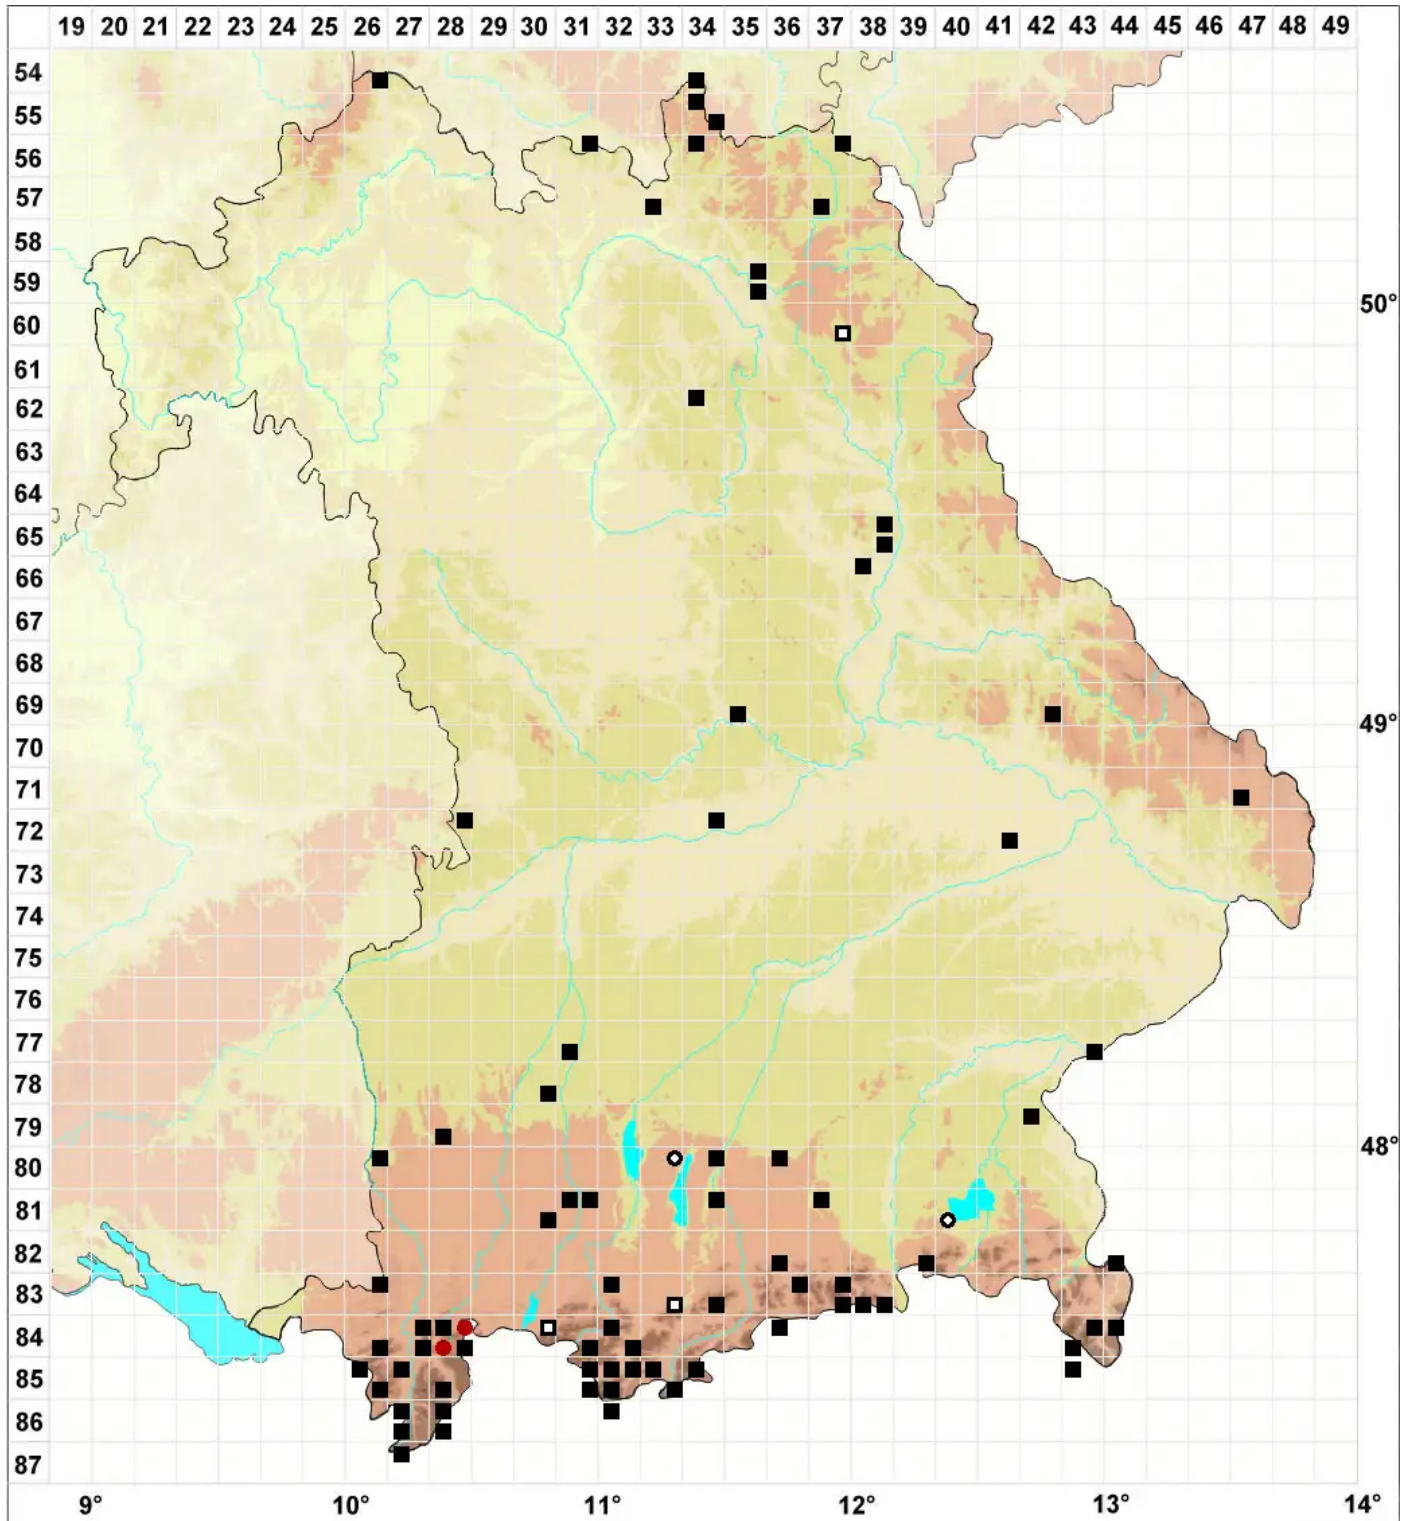

Ptychostomum lonchocaulon (Müll.Hal.) J.R.Spence

Langstengeliges Vielzahnbirnmoos

Legende:

- Symbole:**
- Ausgefülltes Symbol:
Zeitraum von 1980 bis heute (Aktuelle Angabe)
 - Leeres Symbol:
Zeitraum vor 1980 (Altangabe)
 - Quadrat: Herbarbeleg