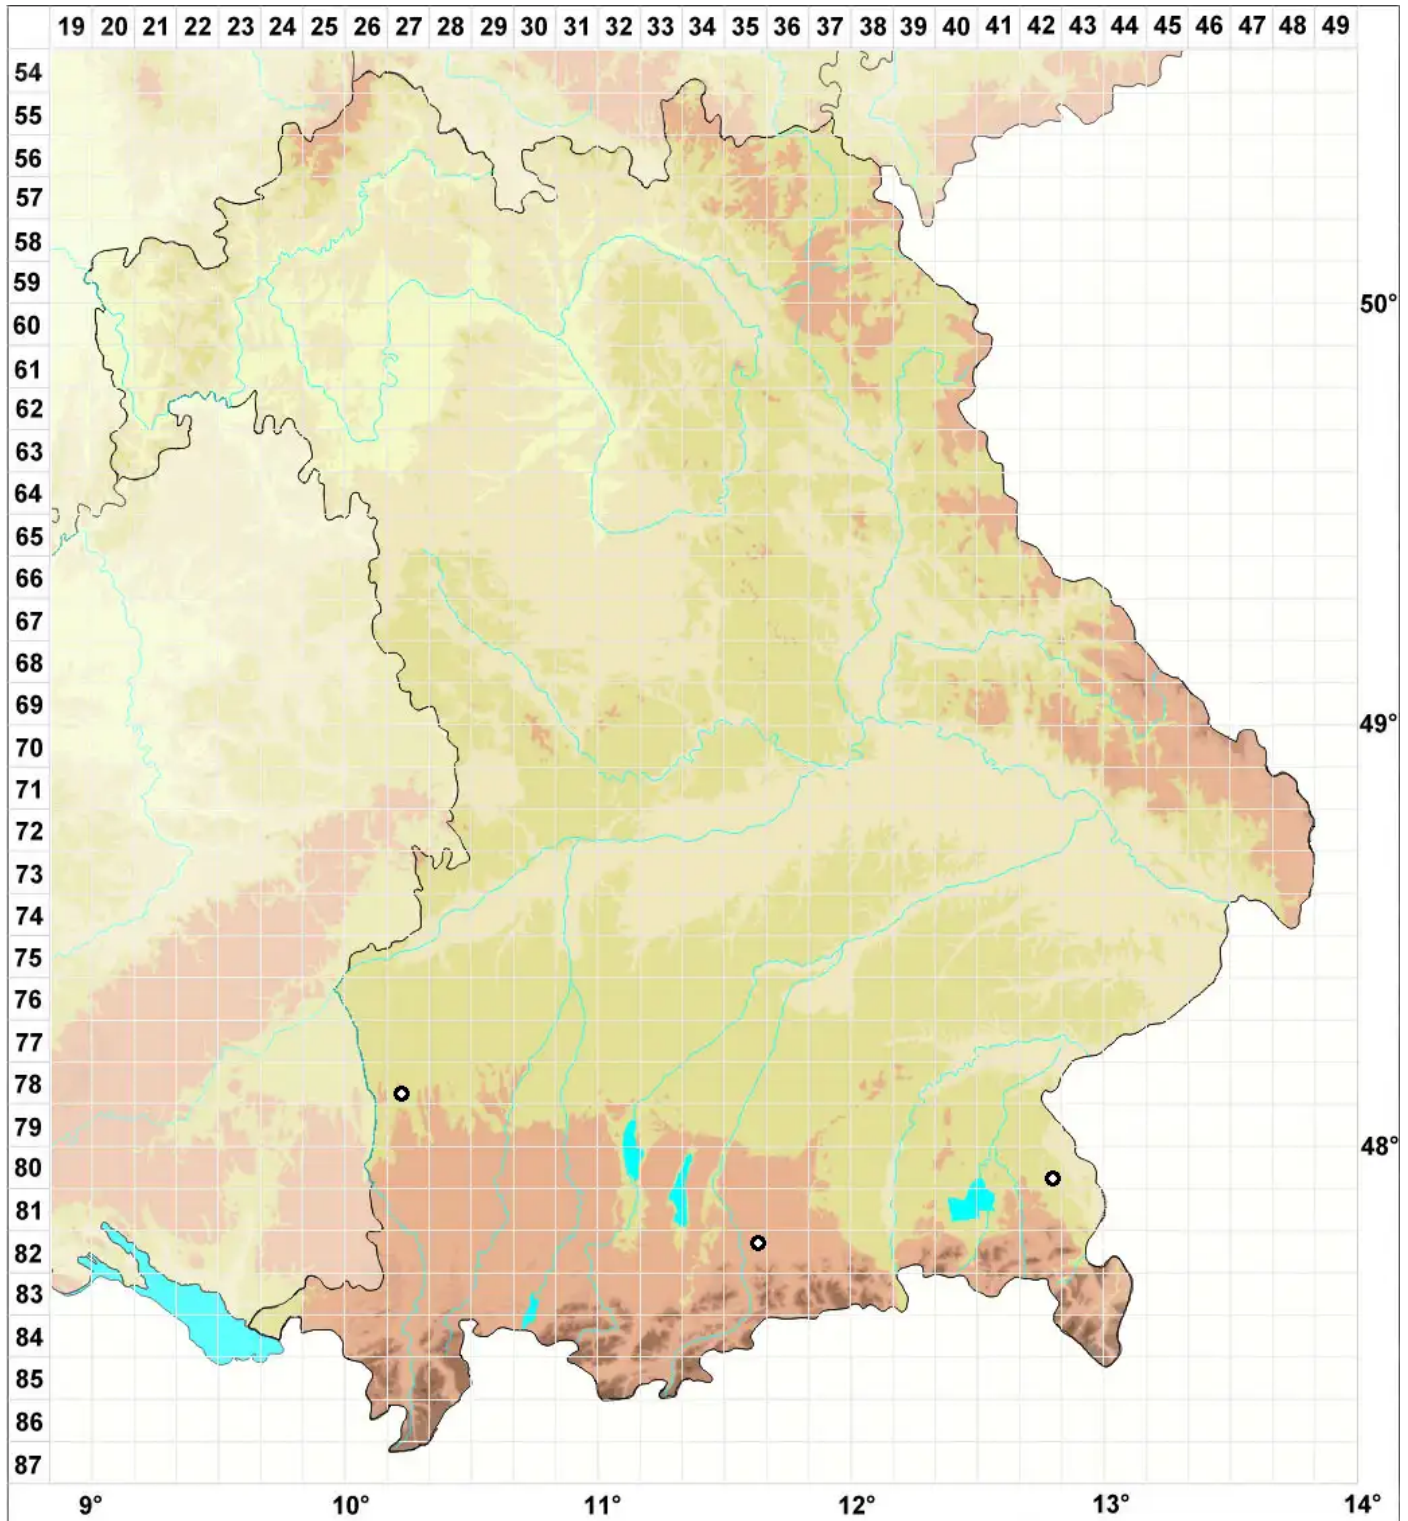

Ptychostomum longisetum (Blandow ex Schwägr.) J.R.Spence

Langstieliges Vielzahnbirnmoos

Legende:

Symbole:

Ausgefülltes Symbol:
Zeitraum von 1980 bis heute (Aktuelle Angabe)

Leeres Symbol:
Zeitraum vor 1980 (Altangabe)

Quadrat: Herbarbeleg