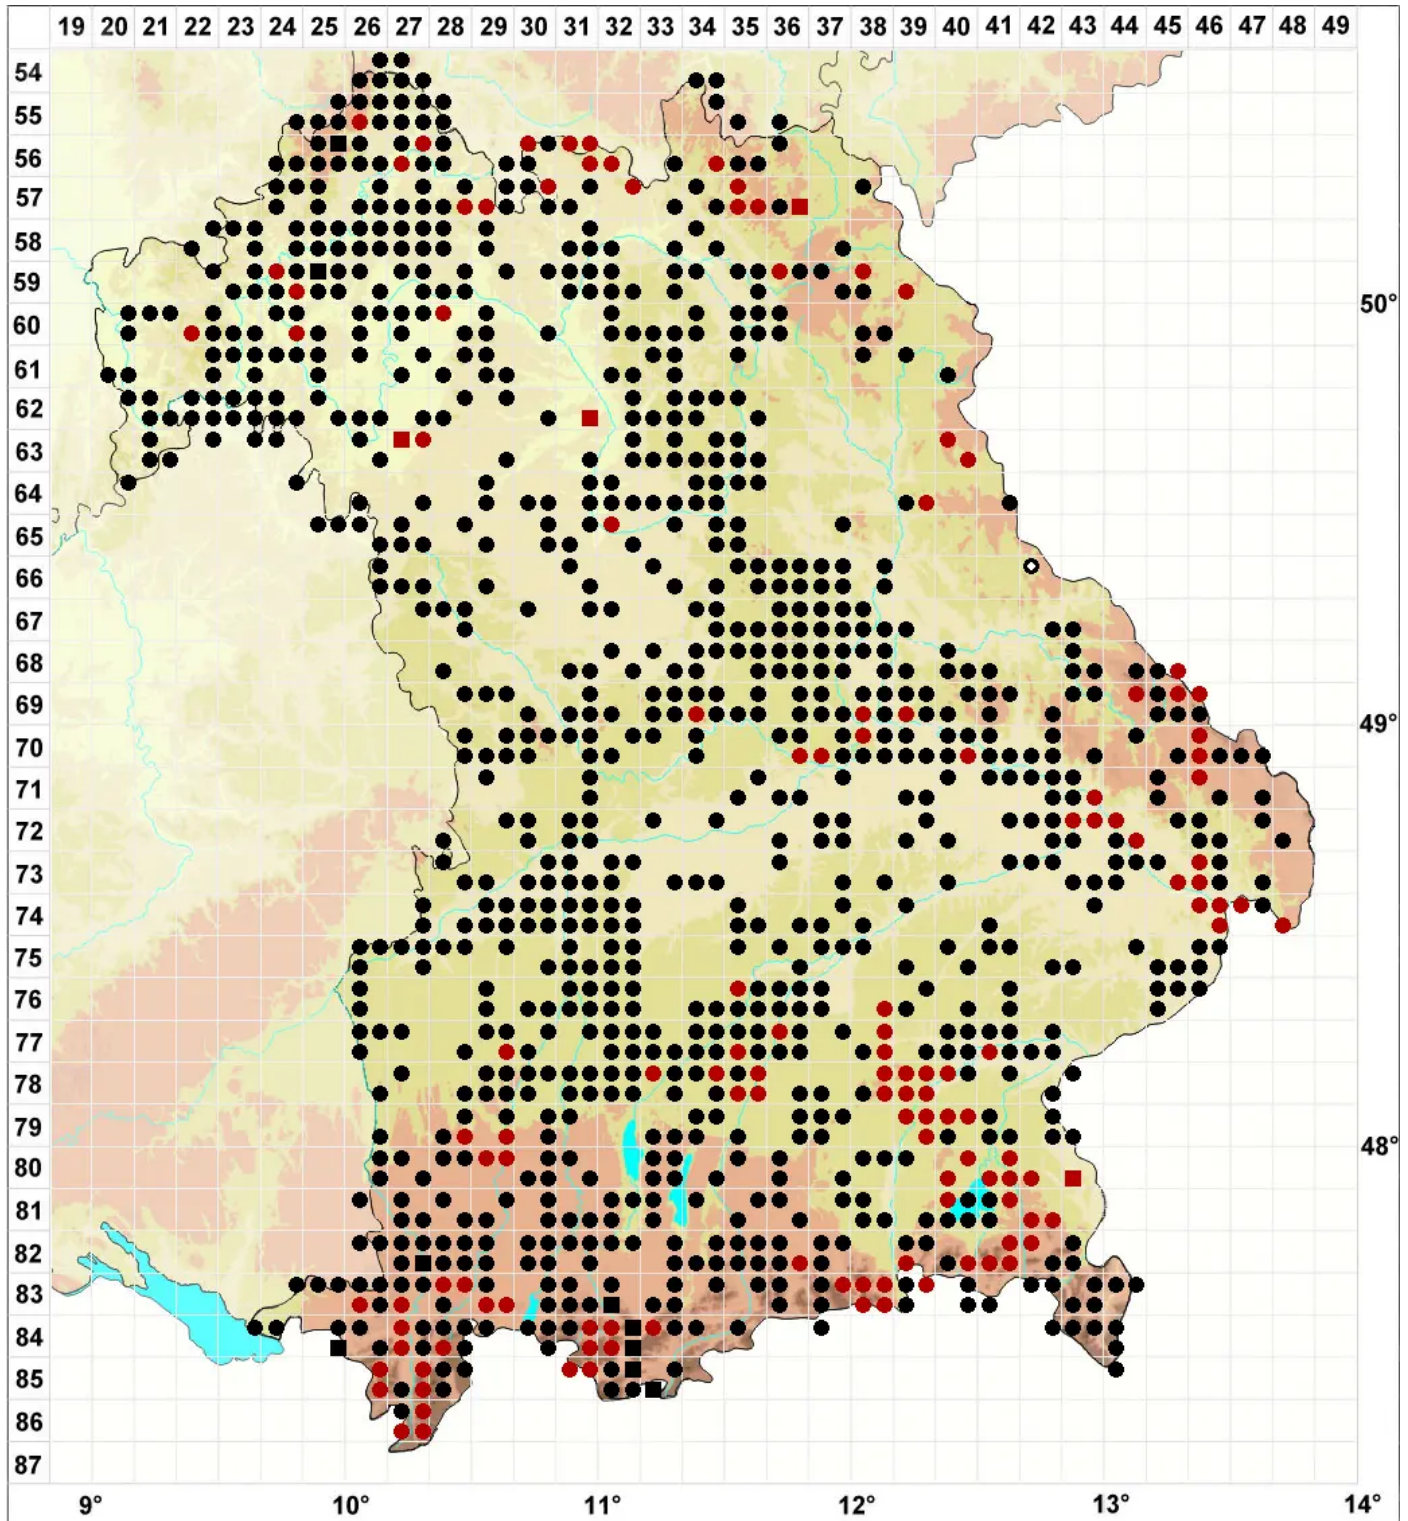

# Ptychostomum moravicum (Podp.) Ros & Mazimpaka

Schlaffes Vielzahnbirnmoos

Legende:

- Symbole:**
- Ausgefülltes Symbol:  
Zeitraum von 1980 bis heute (Aktuelle Angabe)
  - Leeres Symbol:  
Zeitraum vor 1980 (Altangabe)
  - Quadrat: Herbarbeleg