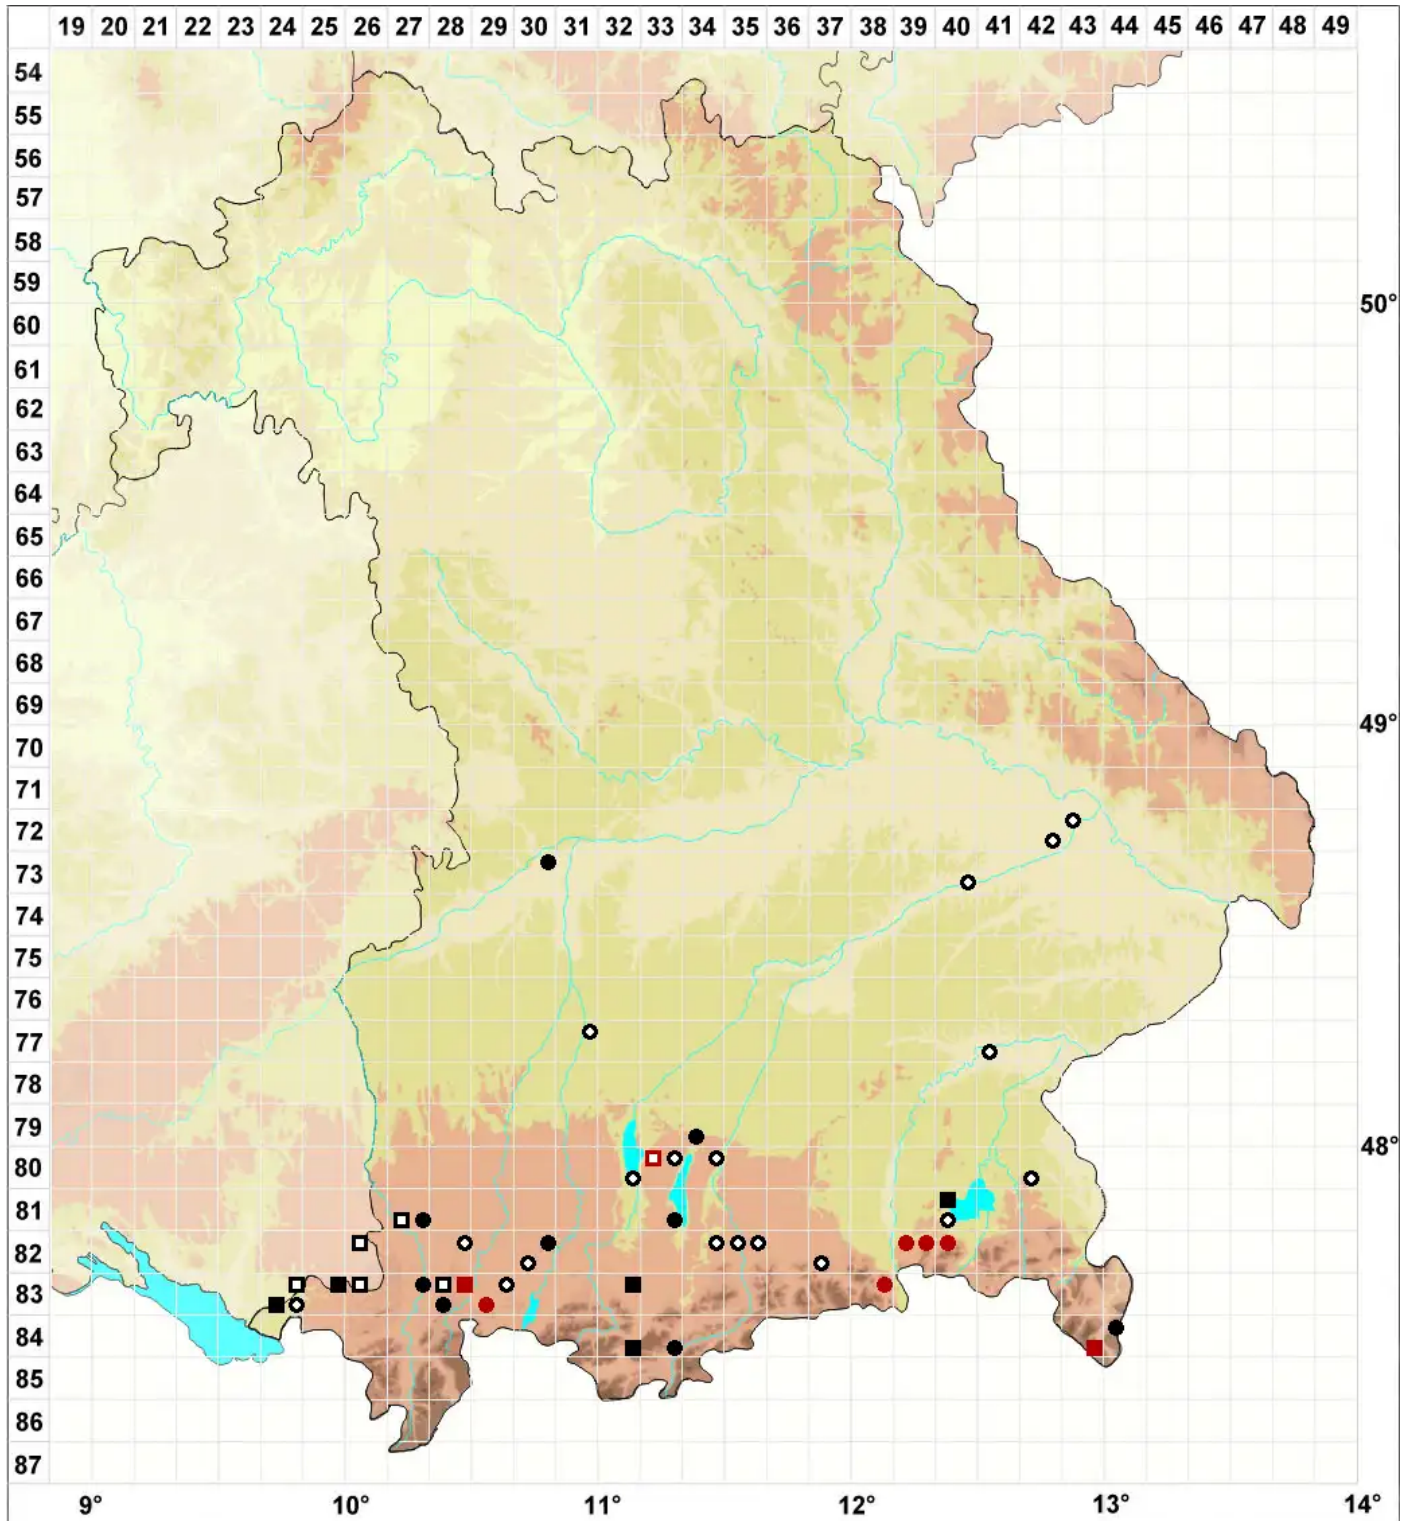

Ptychostomum neodamense (Itzigs. ex Müll.Hal.) J.R.Spence

Neudammer Vielzahnbirnmoos

Legende:

- Symbole:**
Ausgefülltes Symbol:
Zeitraum von 1980 bis heute (Aktuelle Angabe)
Leeres Symbol:
Zeitraum vor 1980 (Altangabe)
Quadrat: Herbarbeleg