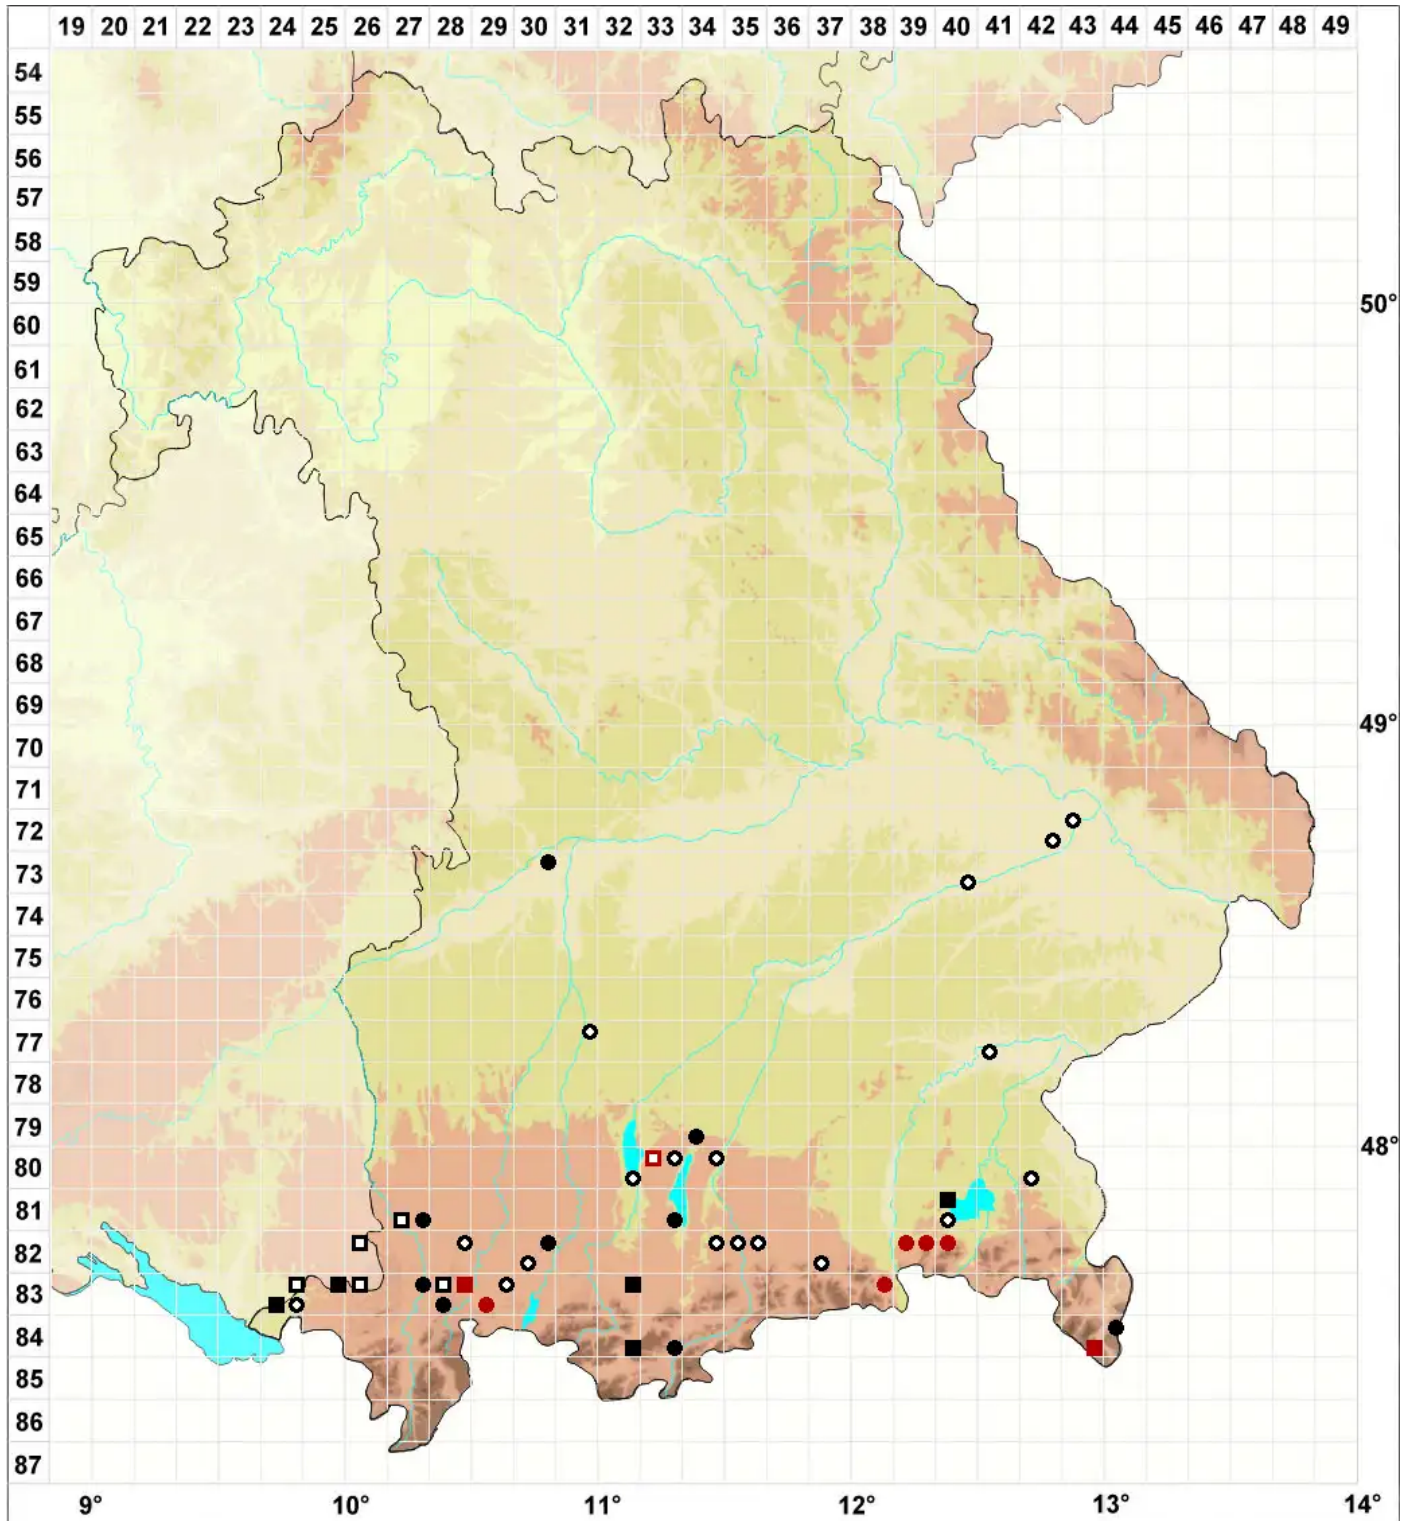

# Ptychostomum neodamense (Itzigs. ex Müll.Hal.) J.R.Spence

Neudammer Vielzahnbirnmoos

Legende:

- Symbole:**
- Ausgefülltes Symbol:  
Zeitraum von 1980 bis heute (Aktuelle Angabe)
  - Leeres Symbol:  
Zeitraum vor 1980 (Altangabe)
  - Quadrat: Herbarbeleg