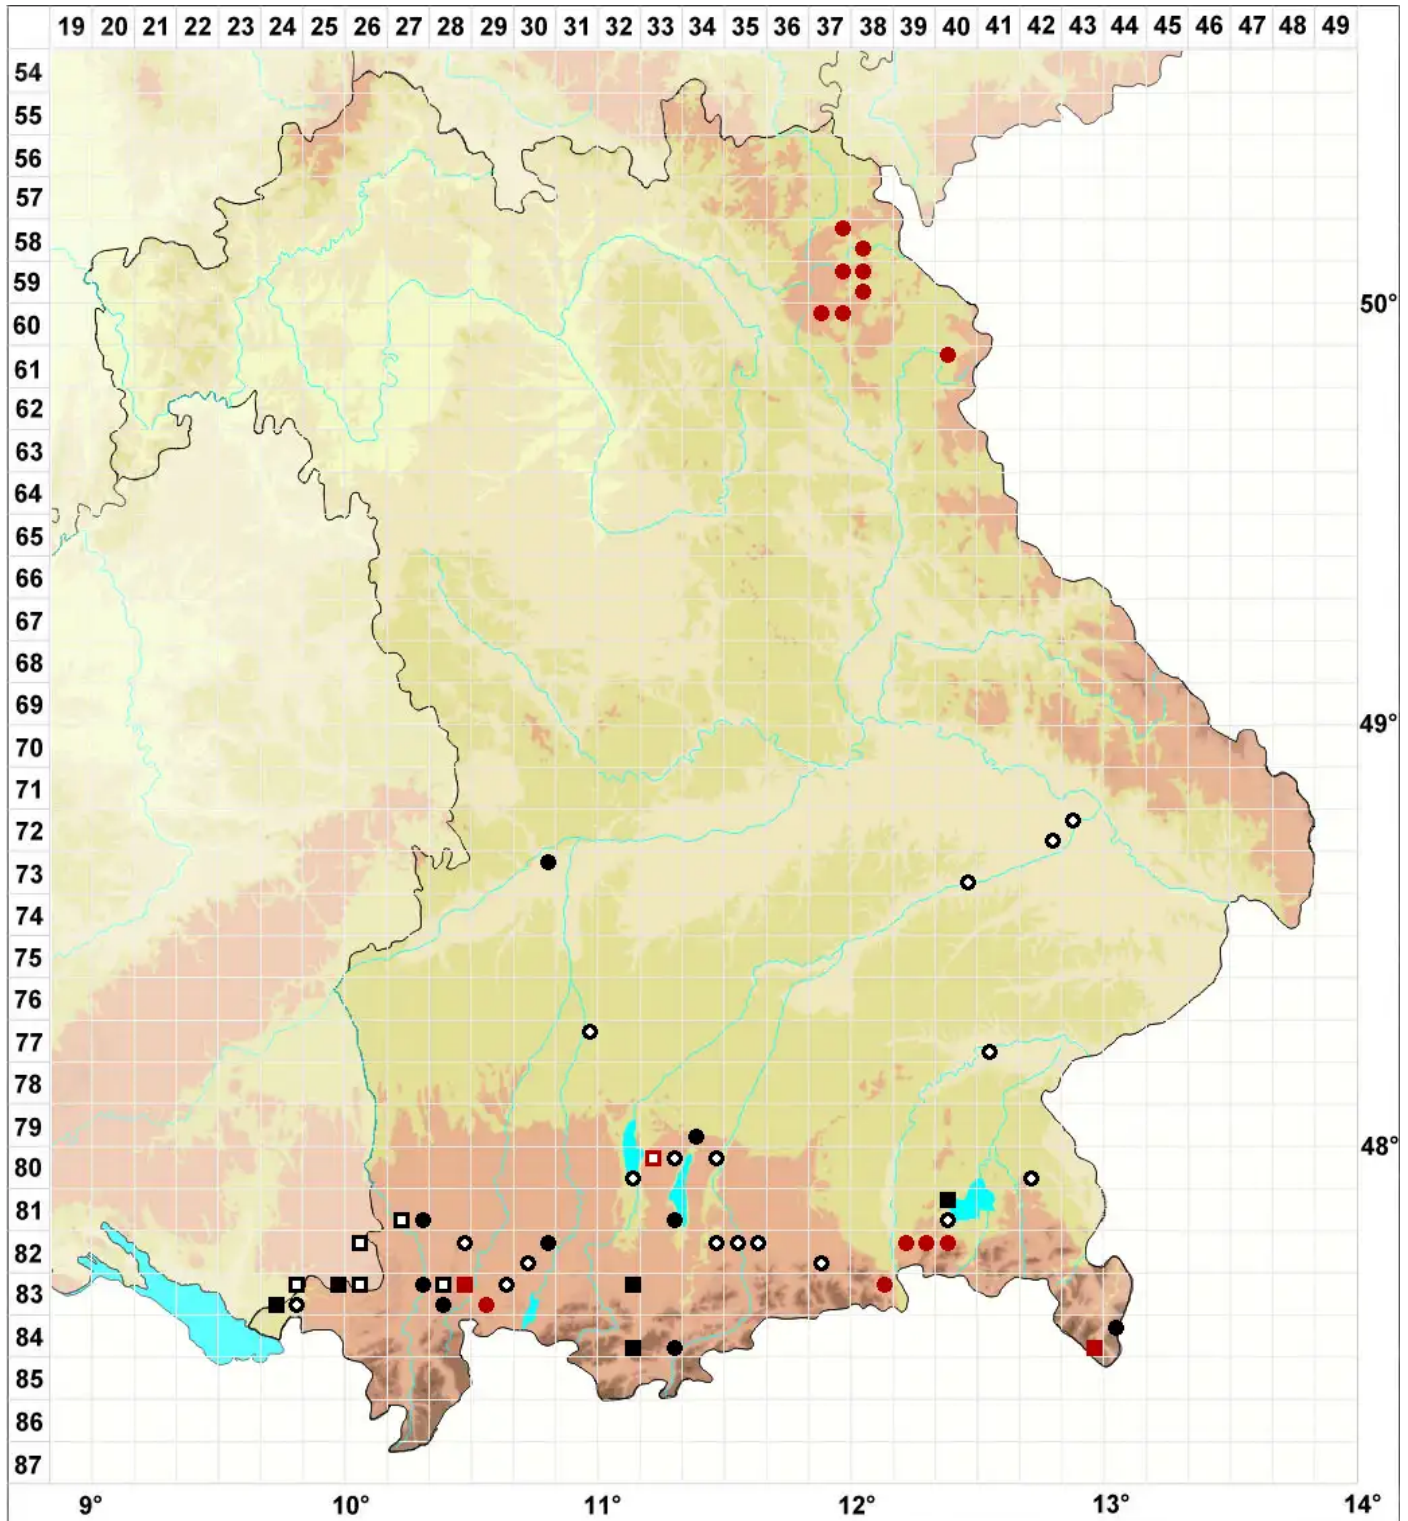

# Ptychostomum neodamense (Itzigs. ex Müll.Hal.) J.R.Spence

Neudammer Vielzahnbirnmoos

Legende:

- Symbole:**  
Ausgefülltes Symbol:  
Zeitraum von 1980 bis heute (Aktuelle Angabe)  
Leeres Symbol:  
Zeitraum vor 1980 (Altangabe)  
Quadrat: Herbarbeleg