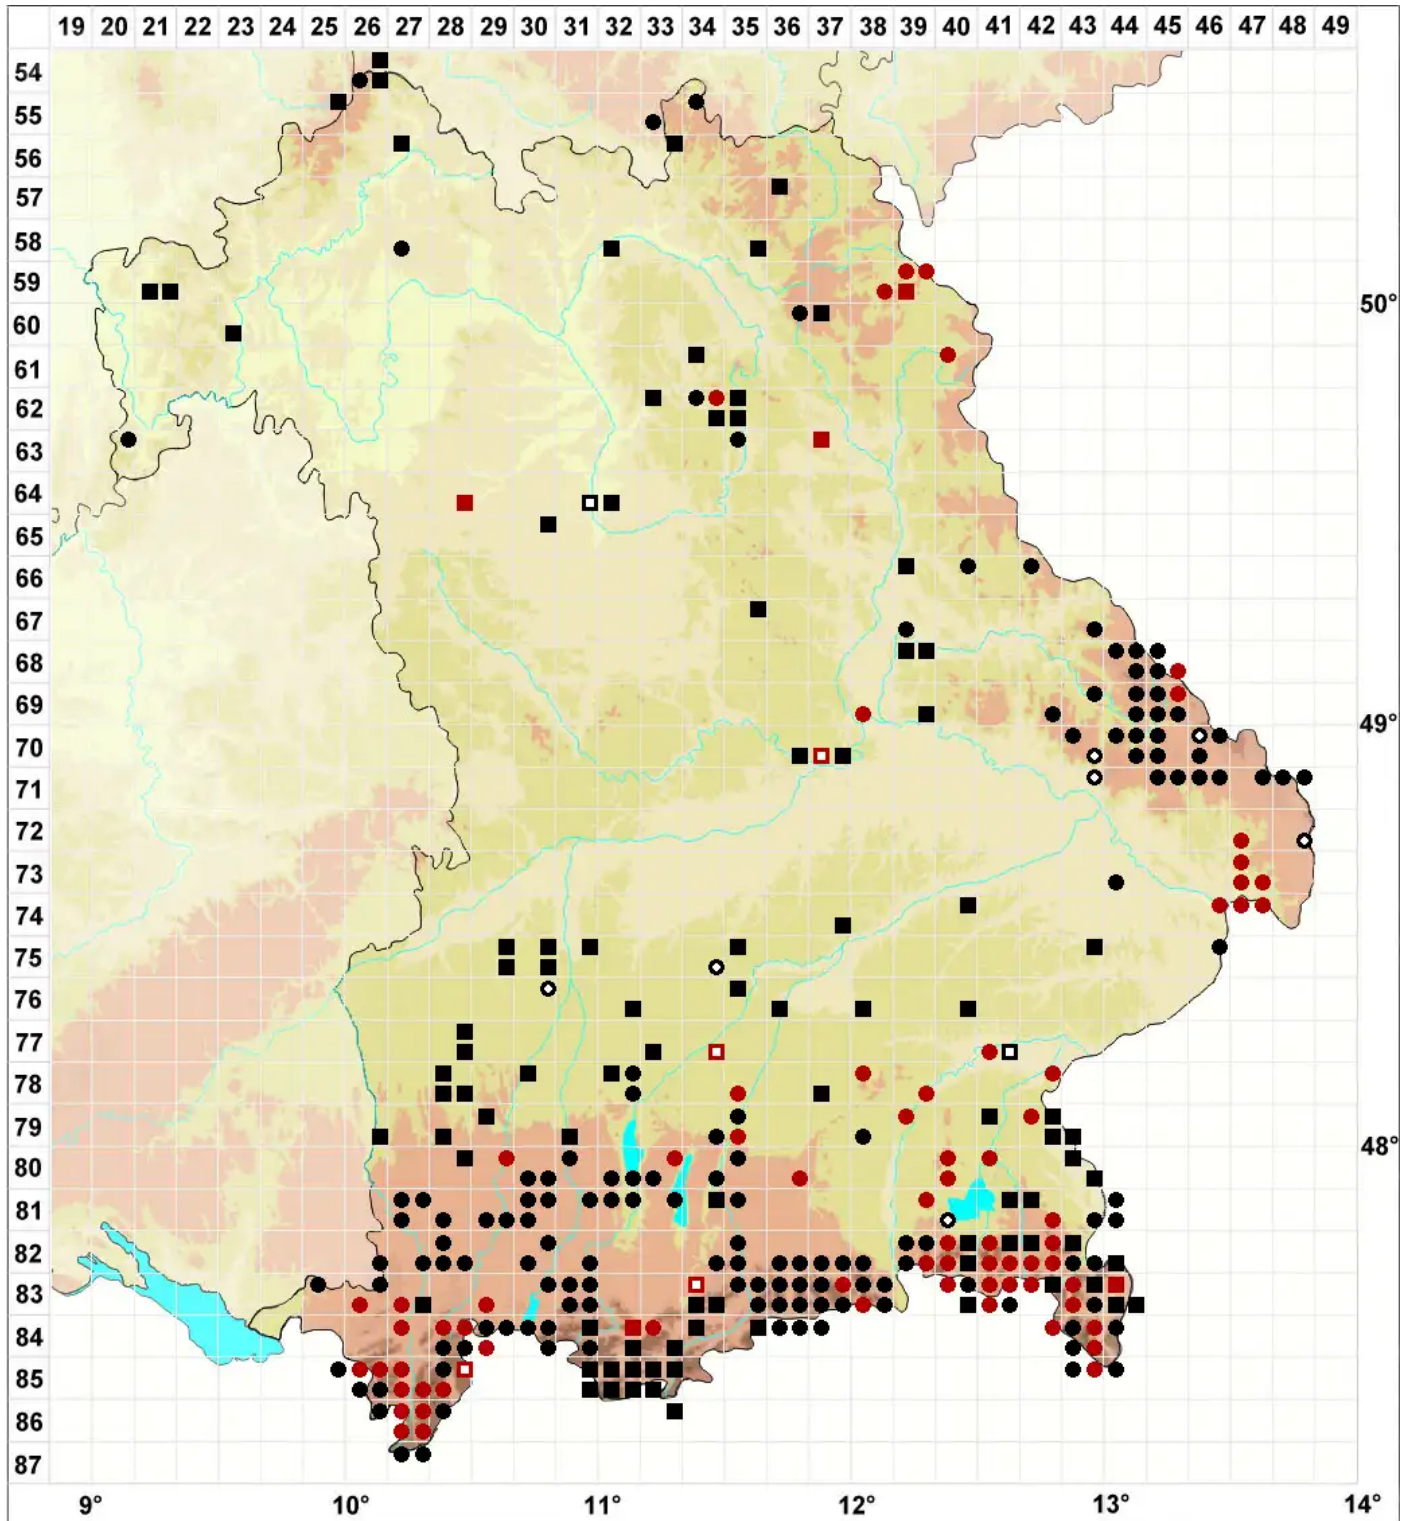

Ptychostomum pallens (Sw.) J.R.Spence

Blasses Vielzahnbirnmoos

Legende:

- Symbole:**
Ausgefülltes Symbol:
Zeitraum von 1980 bis heute (Aktuelle Angabe)
Leeres Symbol:
Zeitraum vor 1980 (Altangabe)
Quadrat: Herbarbeleg