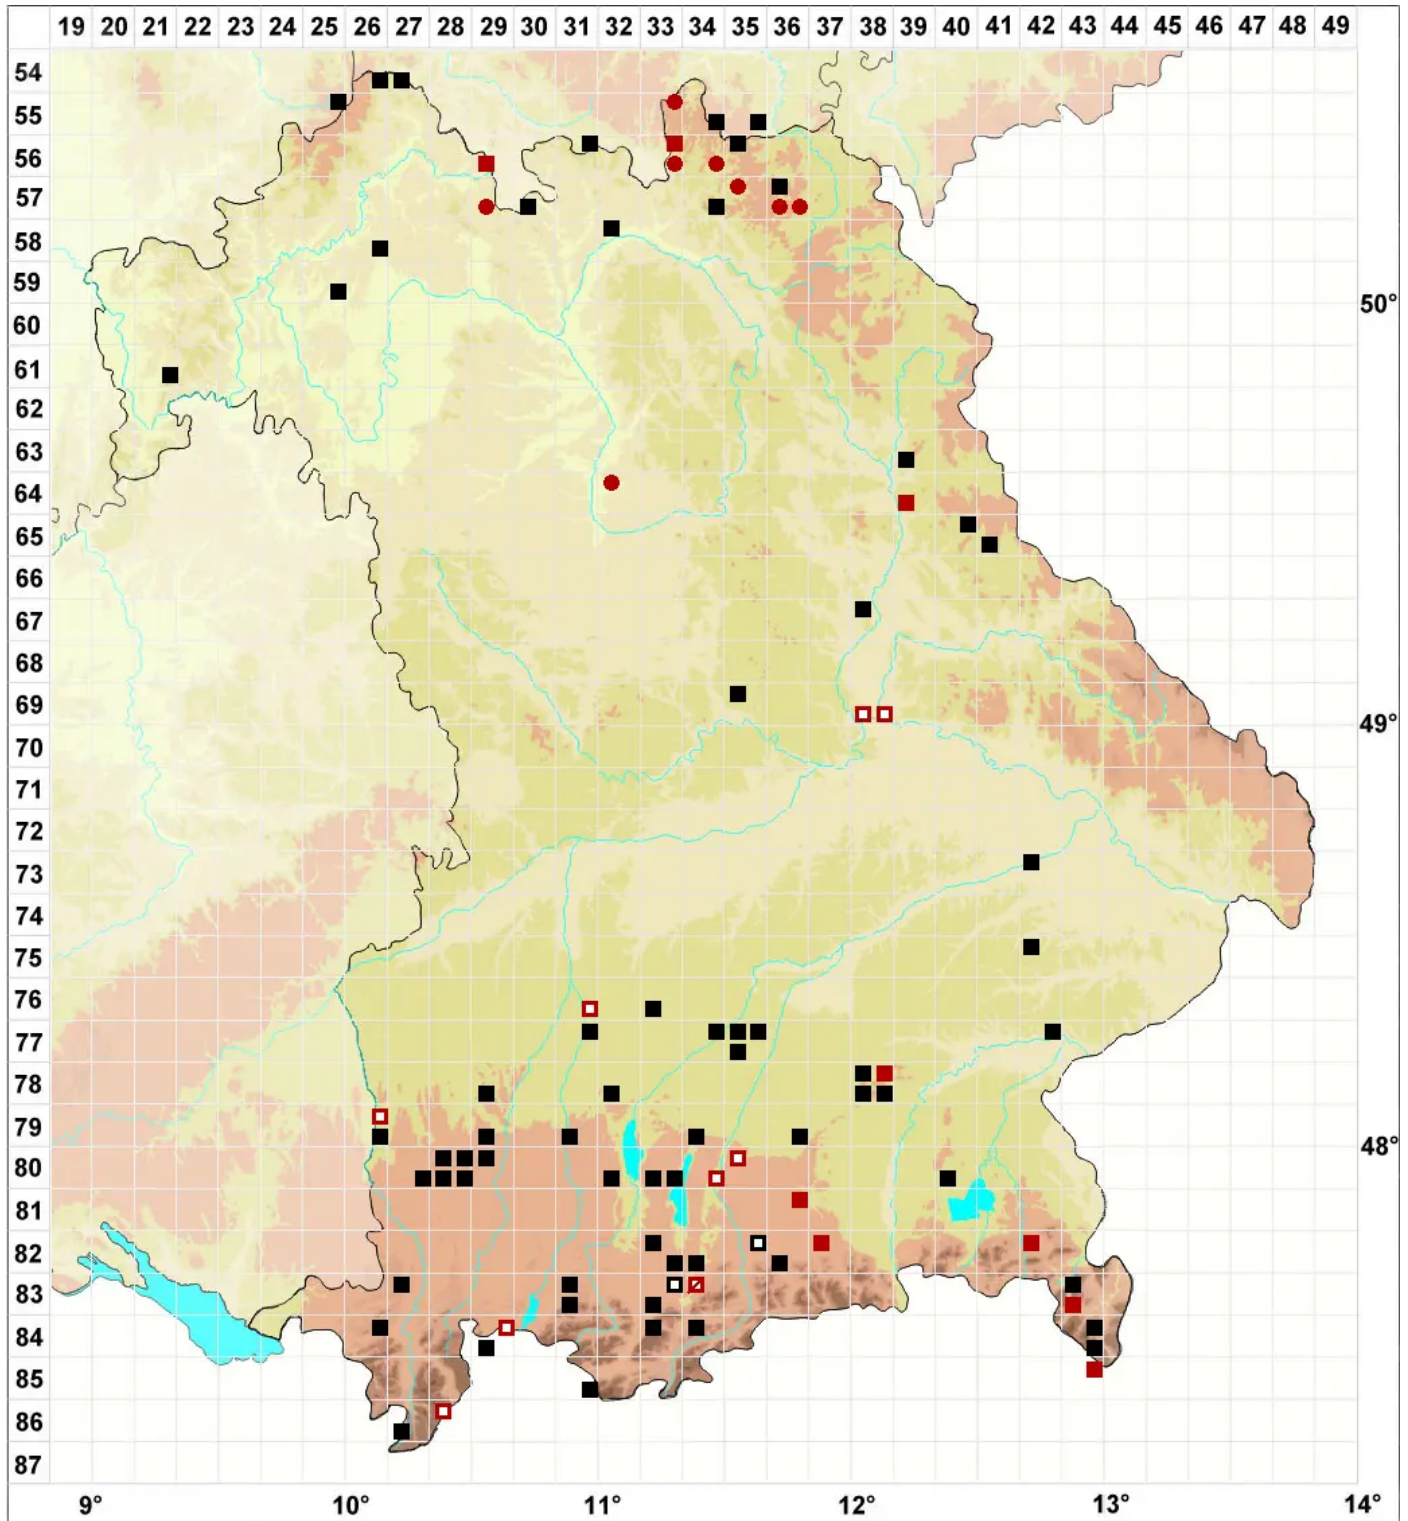

# *Ptychostomum pseudotriquetrum* var. *bimum* (Schreb.) Holyoak

Einhäusiges Vielzahnbirnmoos

Legende:

- Symbole:**
- Ausgefülltes Symbol:  
Zeitraum von 1980 bis heute (Aktuelle Angabe)
  - Leeres Symbol:  
Zeitraum vor 1980 (Altangabe)
  - Quadrat: Herbarbeleg