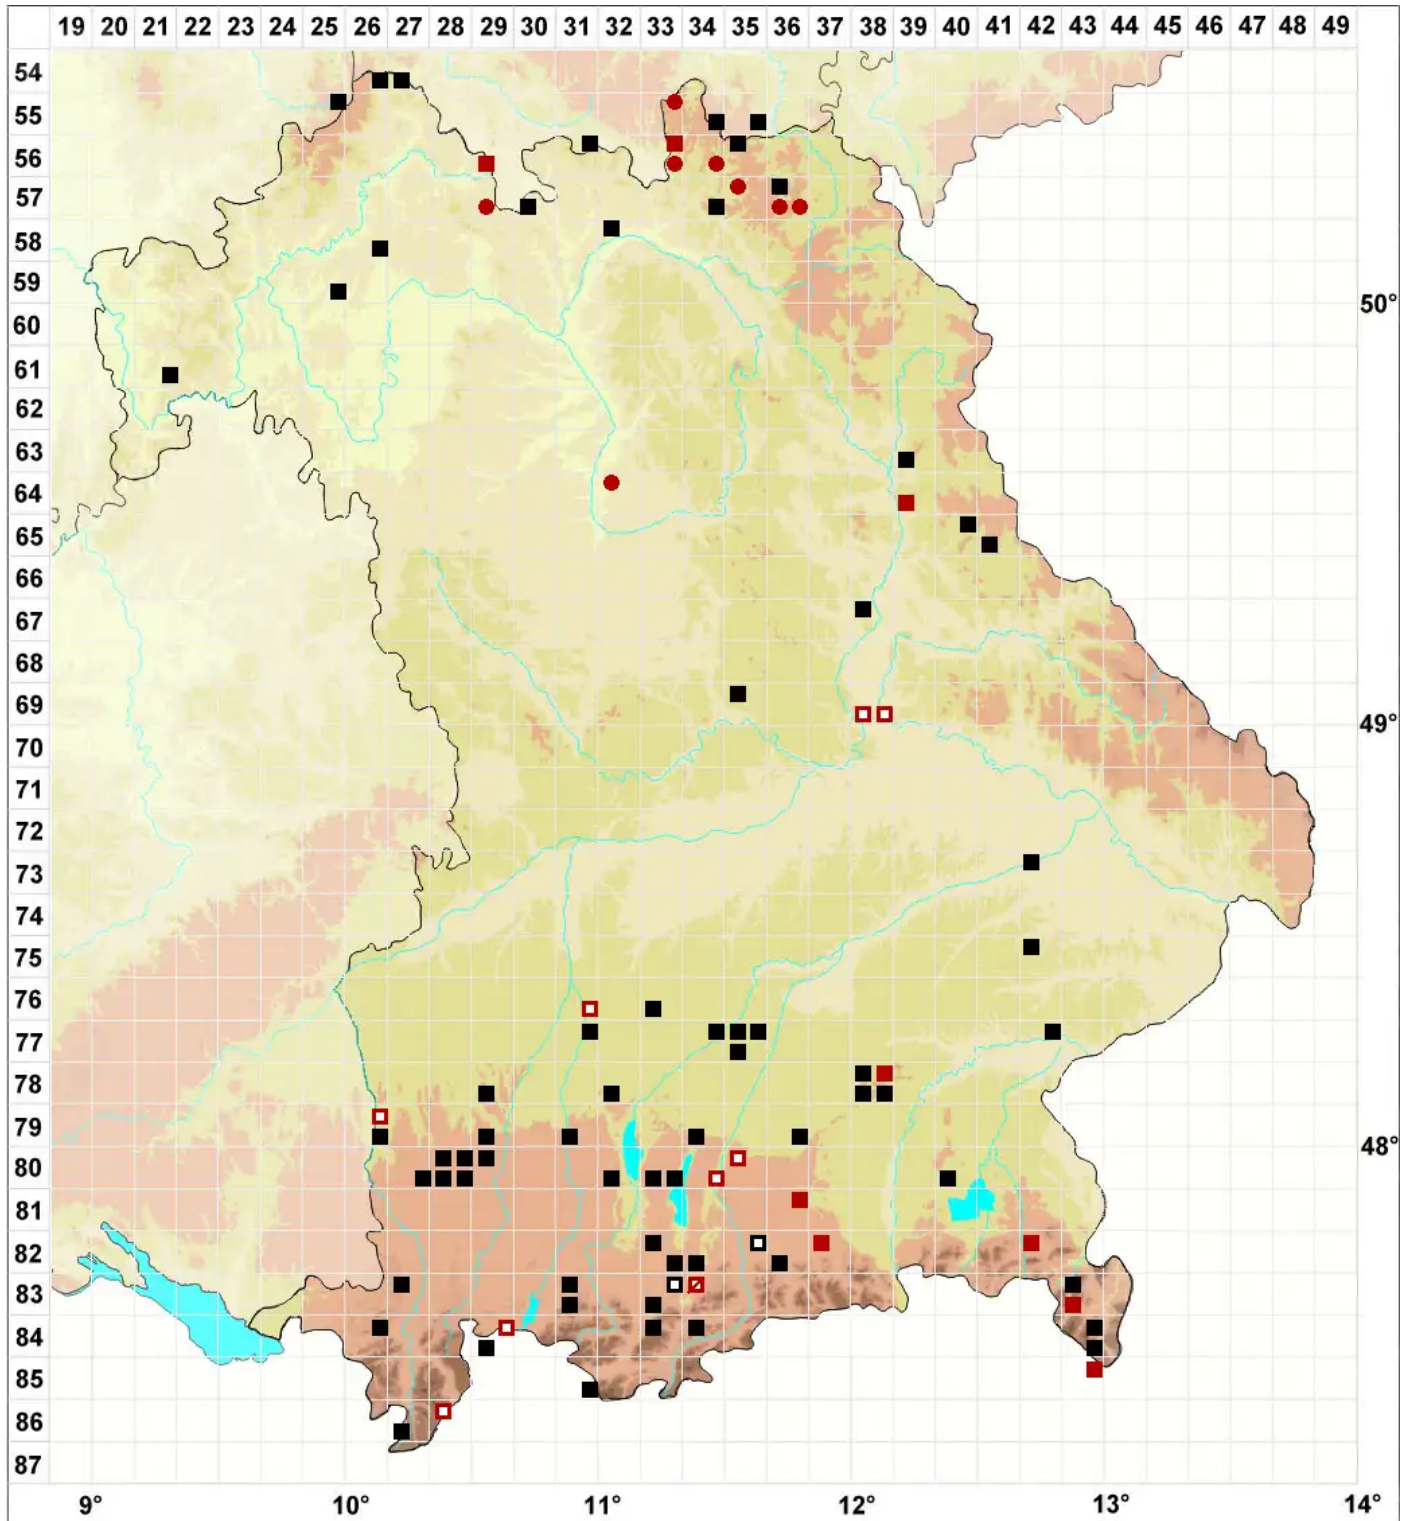

# *Ptychostomum pseudotriquetrum* var. *bimum* (Schreb.) Holyoak

Einhäusiges Vielzahnbirnmoos

Legende:

- Symbole:**
- Ausgefülltes Symbol:  
Zeitraum von 1980 bis heute (Aktuelle Angabe)
  - Leeres Symbol:  
Zeitraum vor 1980 (Altangabe)
  - Quadrat: Herbarbeleg