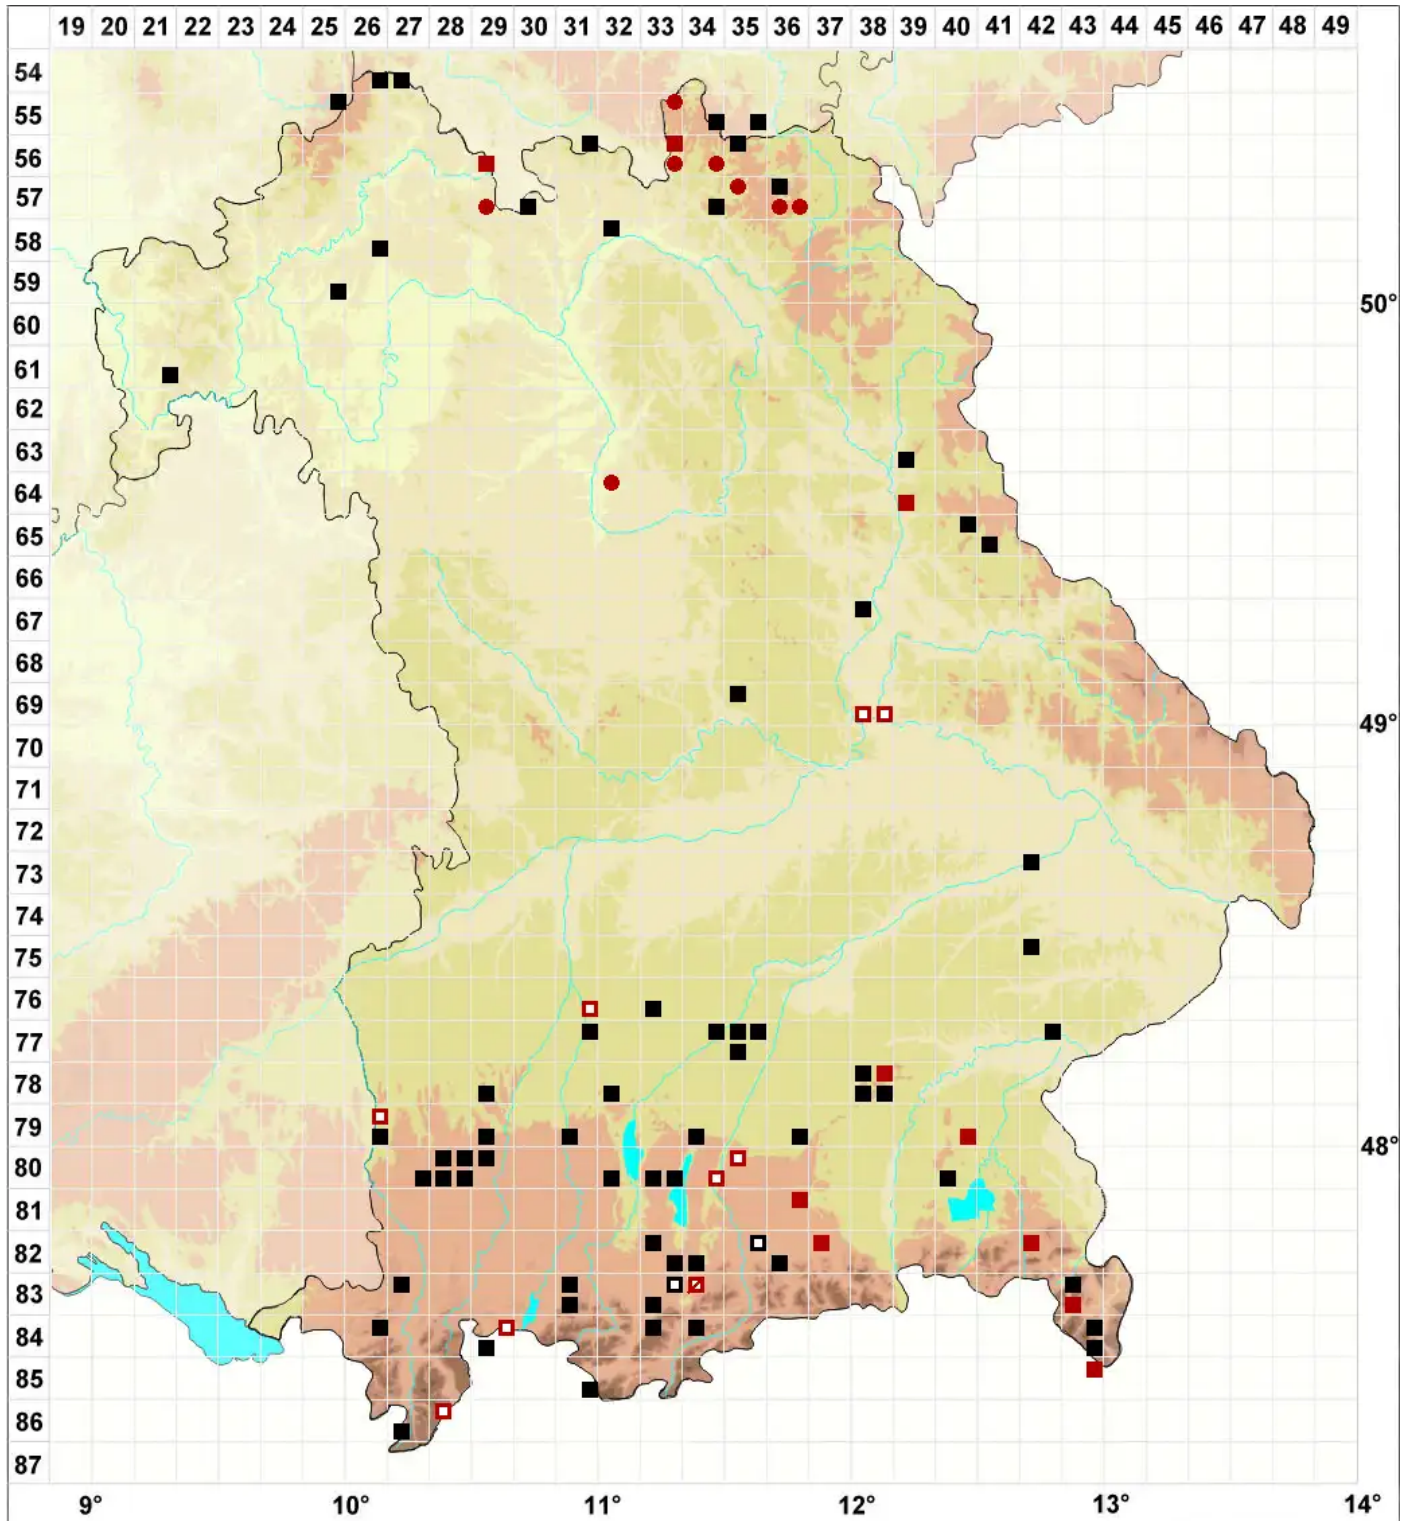

Ptychostomum pseudotriquetrum var. *bimum* (Schreb.) Holyoak

Einhäusiges Vielzahnbirnmoos

Legende:

- Symbole:**
Ausgefülltes Symbol:
Zeitraum von 1980 bis heute (Aktuelle Angabe)
Leeres Symbol:
Zeitraum vor 1980 (Altangabe)
Quadrat: Herbarbeleg