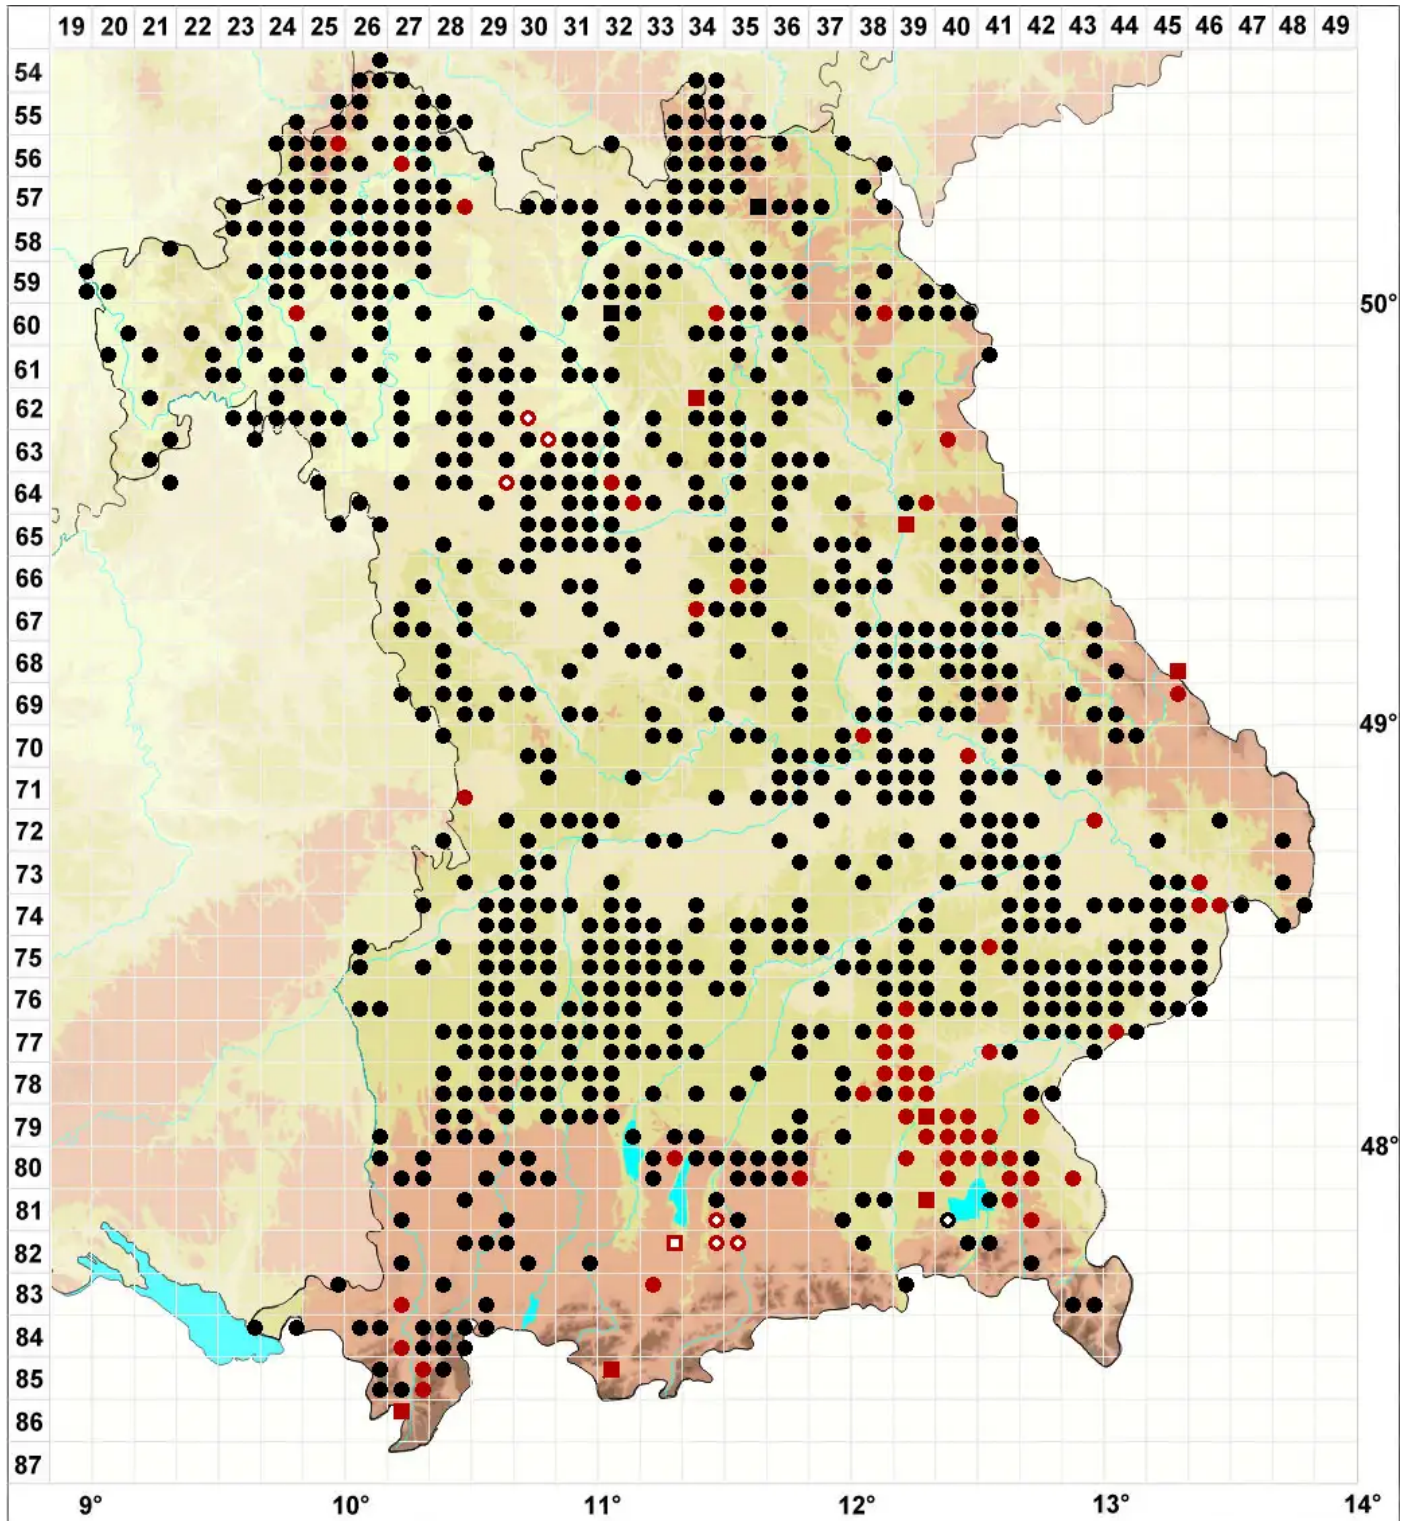

# Ptychostomum rubens (Mitt.) Holyoak & N.Pedersen

Rötliches Vielzahnbirnmoos

Legende:

**Symbole:**

Ausgefülltes Symbol:  
Zeitraum von 1980 bis heute (Aktuelle Angabe)

Leeres Symbol:  
Zeitraum vor 1980 (Altangabe)

Quadrat: Herbarbeleg