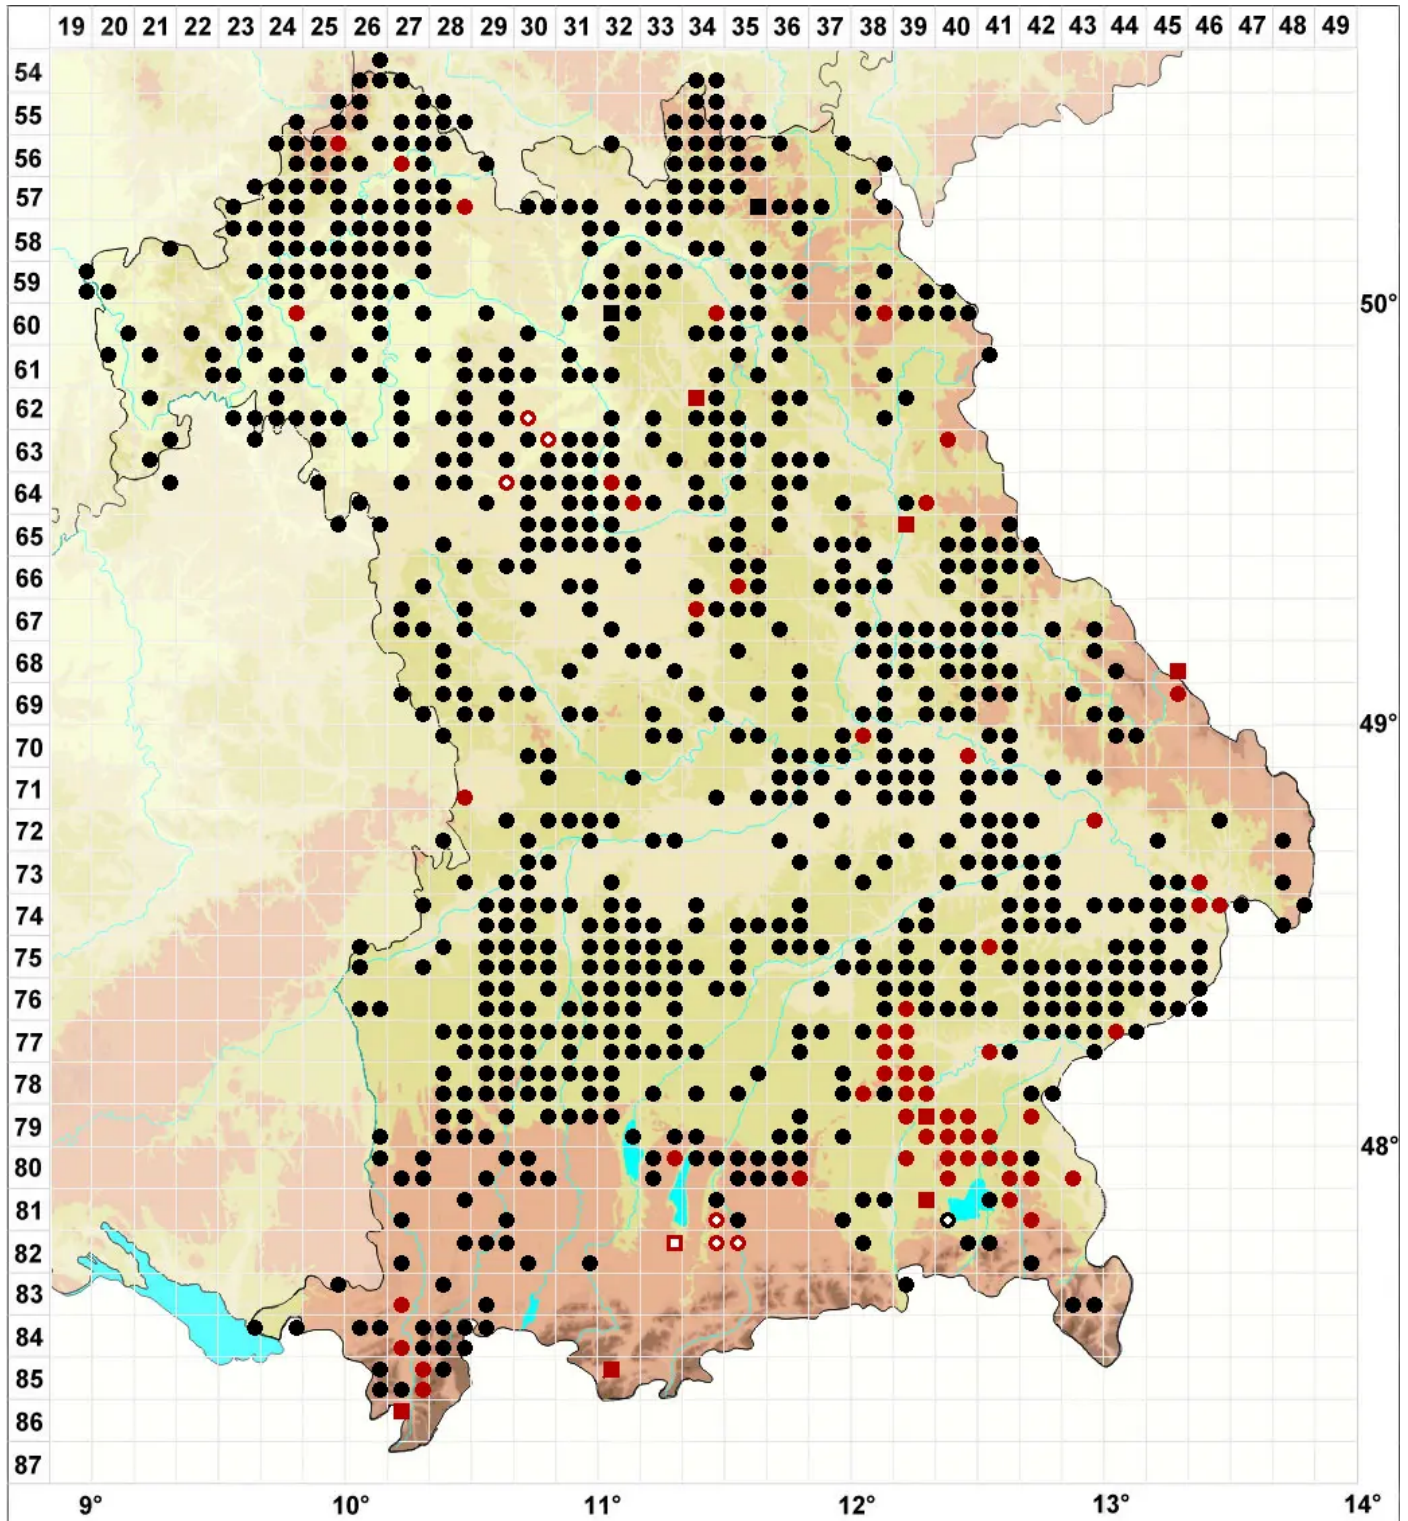

Ptychostomum rubens (Mitt.) Holyoak & N.Pedersen

Rötliches Vielzahnbirnmoos

Legende:

Symbole:

Ausgefülltes Symbol:
Zeitraum von 1980 bis heute (Aktuelle Angabe)

Leeres Symbol:
Zeitraum vor 1980 (Altangabe)

Quadrat: Herbarbeleg