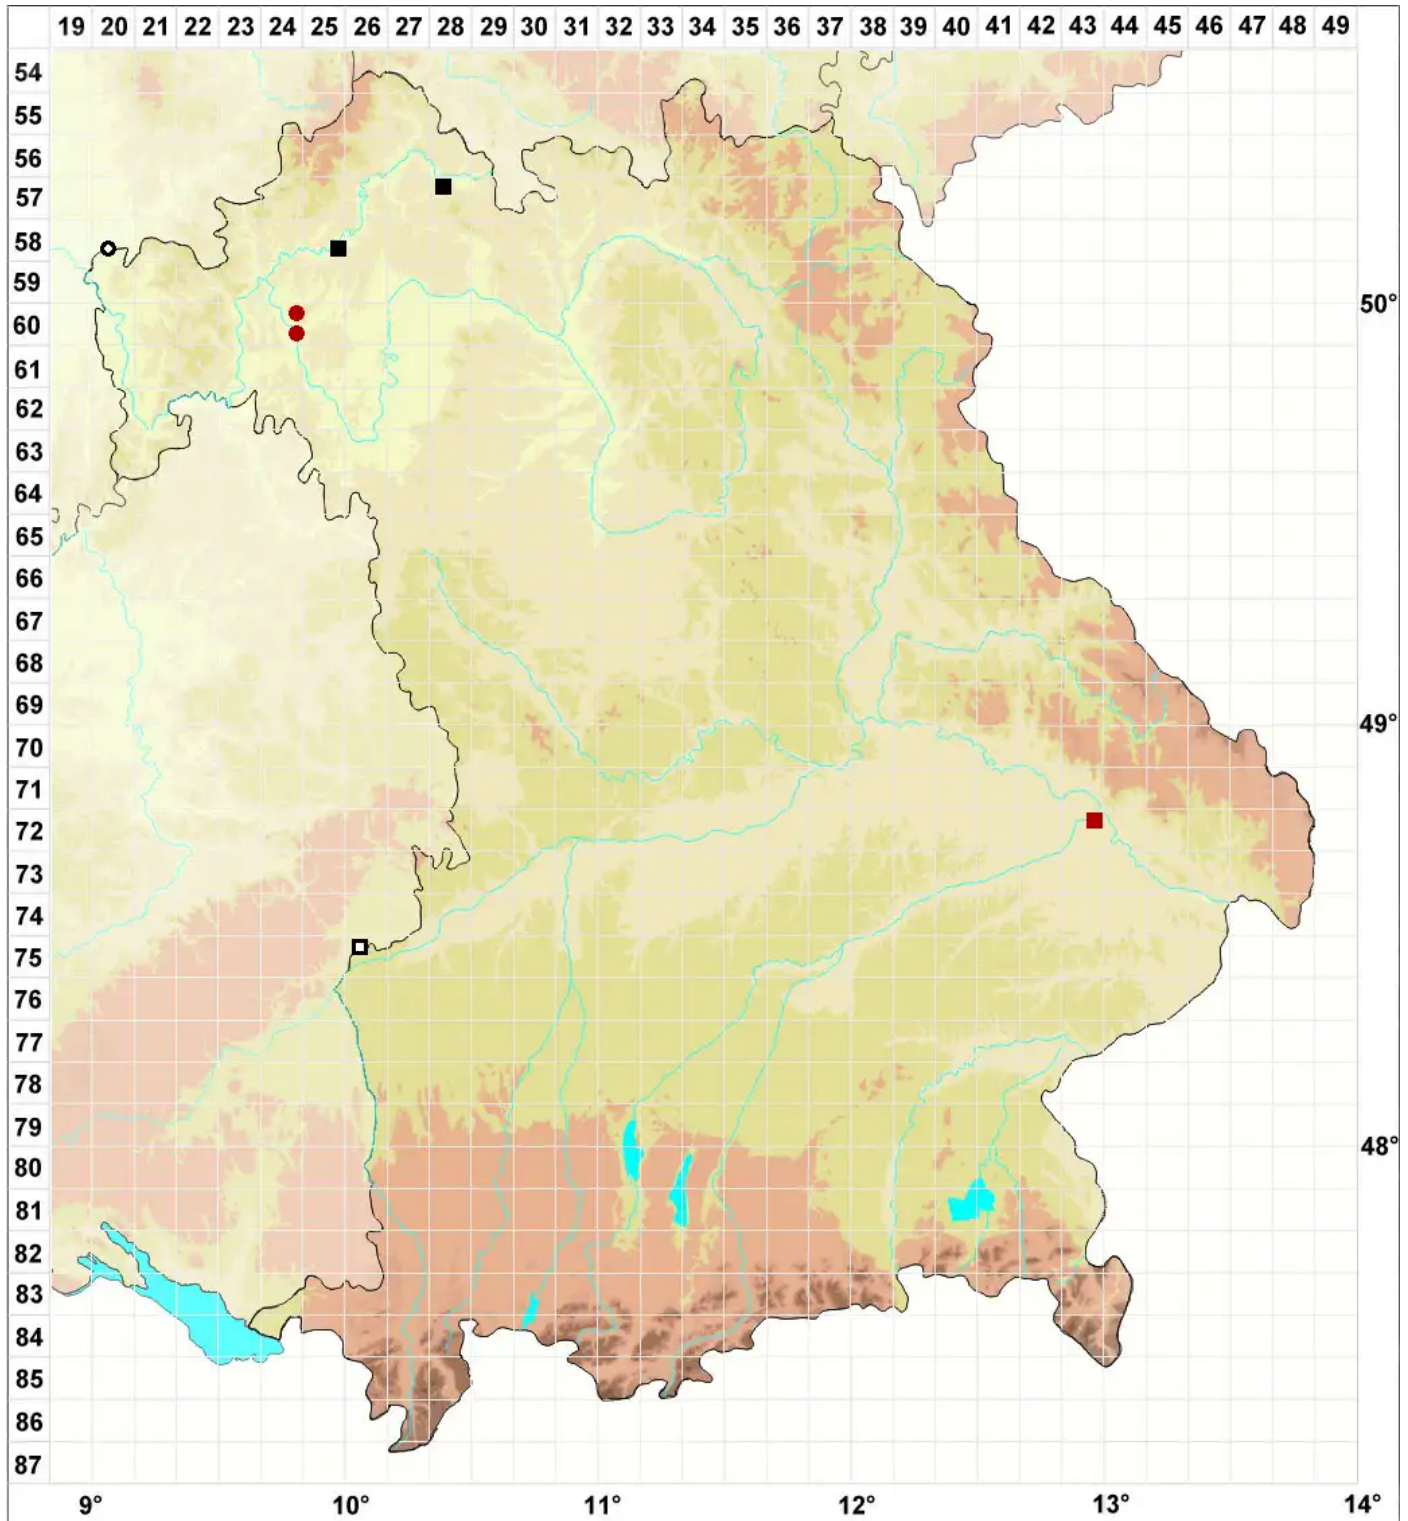

Ptychostomum torquescens (Bruch & Schimp.) Ros & Mazimpaka

Gedrehtes Vielzahnbirnmoos

Legende:

- Symbole:**
Ausgefülltes Symbol:
Zeitraum von 1980 bis heute (Aktuelle Angabe)
Leeres Symbol:
Zeitraum vor 1980 (Altangabe)
Quadrat: Herbarbeleg