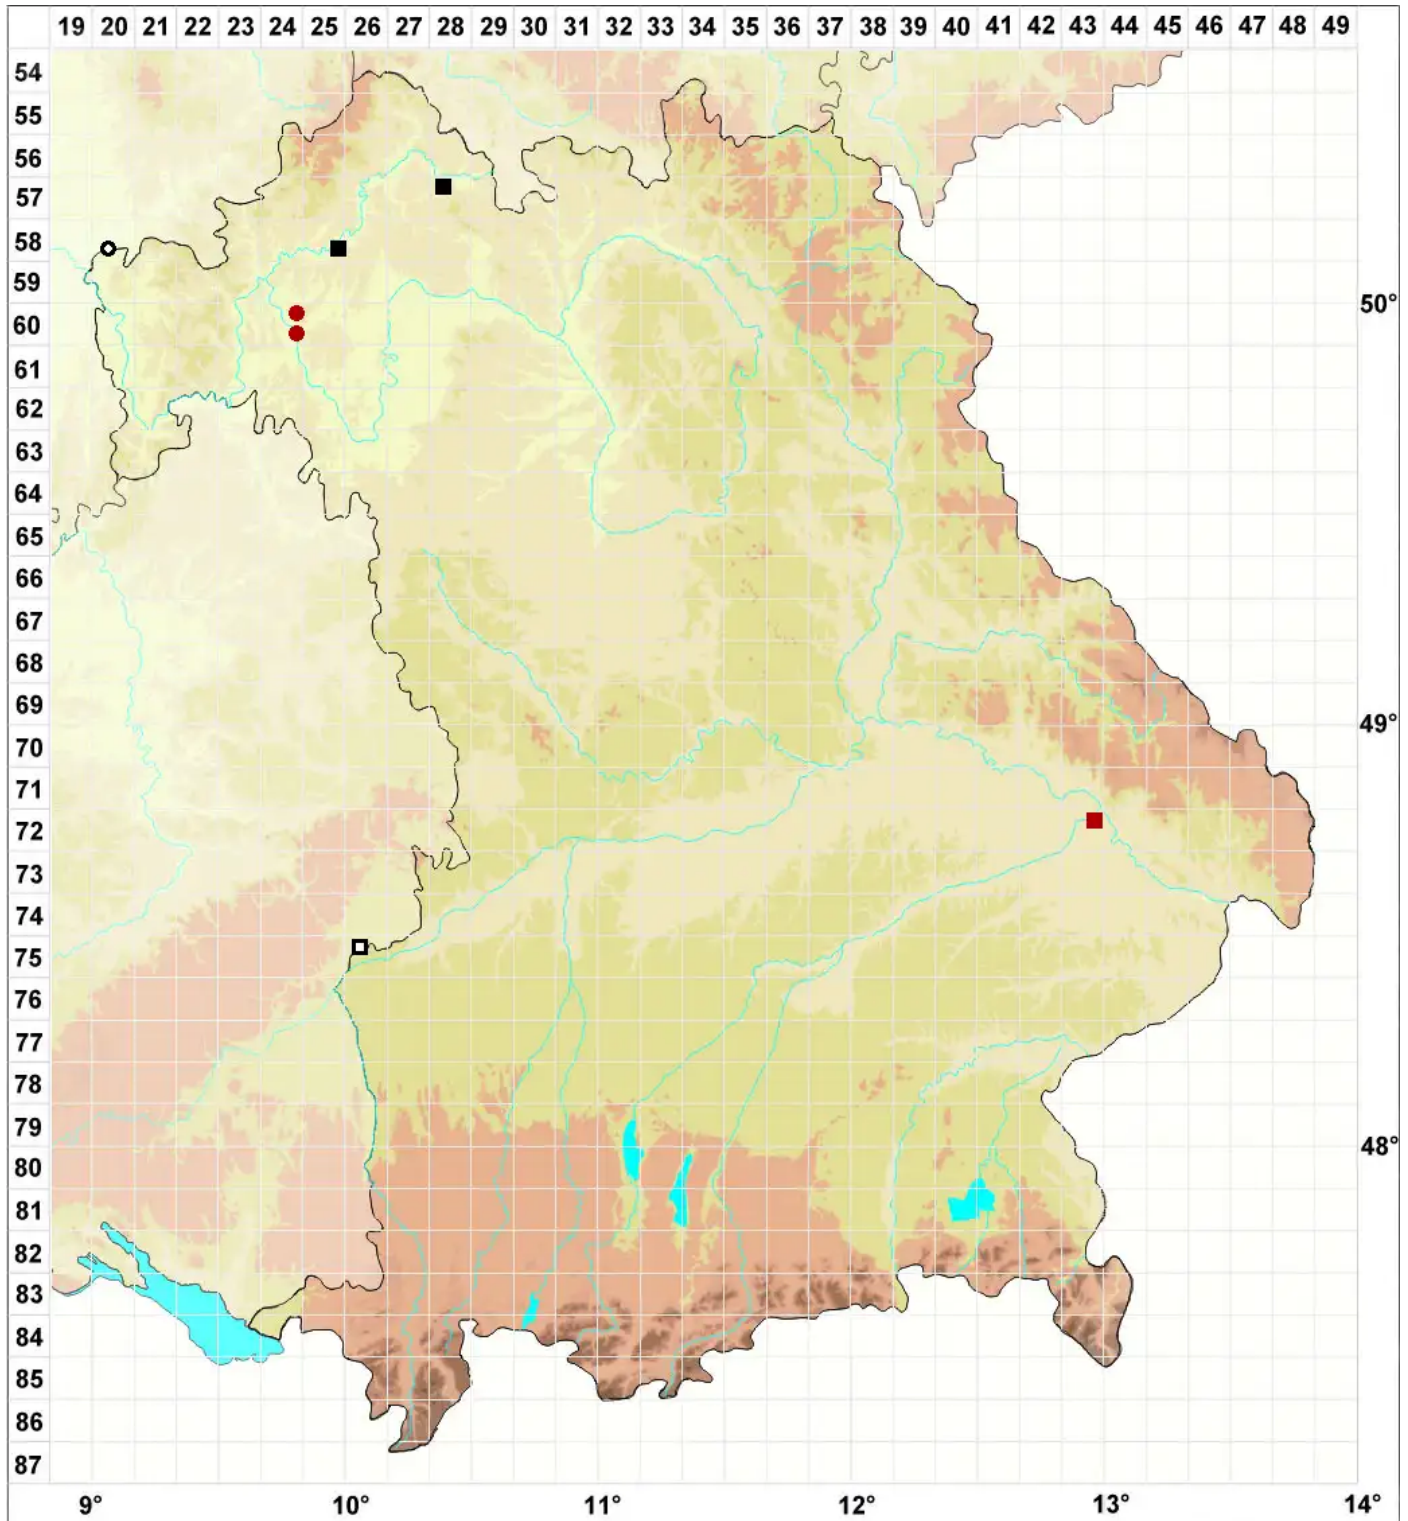

Ptychostomum torquescens (Bruch & Schimp.) Ros & Mazimpaka

Gedrehtes Vielzahnbirnmoos

Legende:

Symbole:

Ausgefülltes Symbol:
Zeitraum von 1980 bis heute (Aktuelle Angabe)

Leeres Symbol:
Zeitraum vor 1980 (Altangabe)

Quadrat: Herbarbeleg