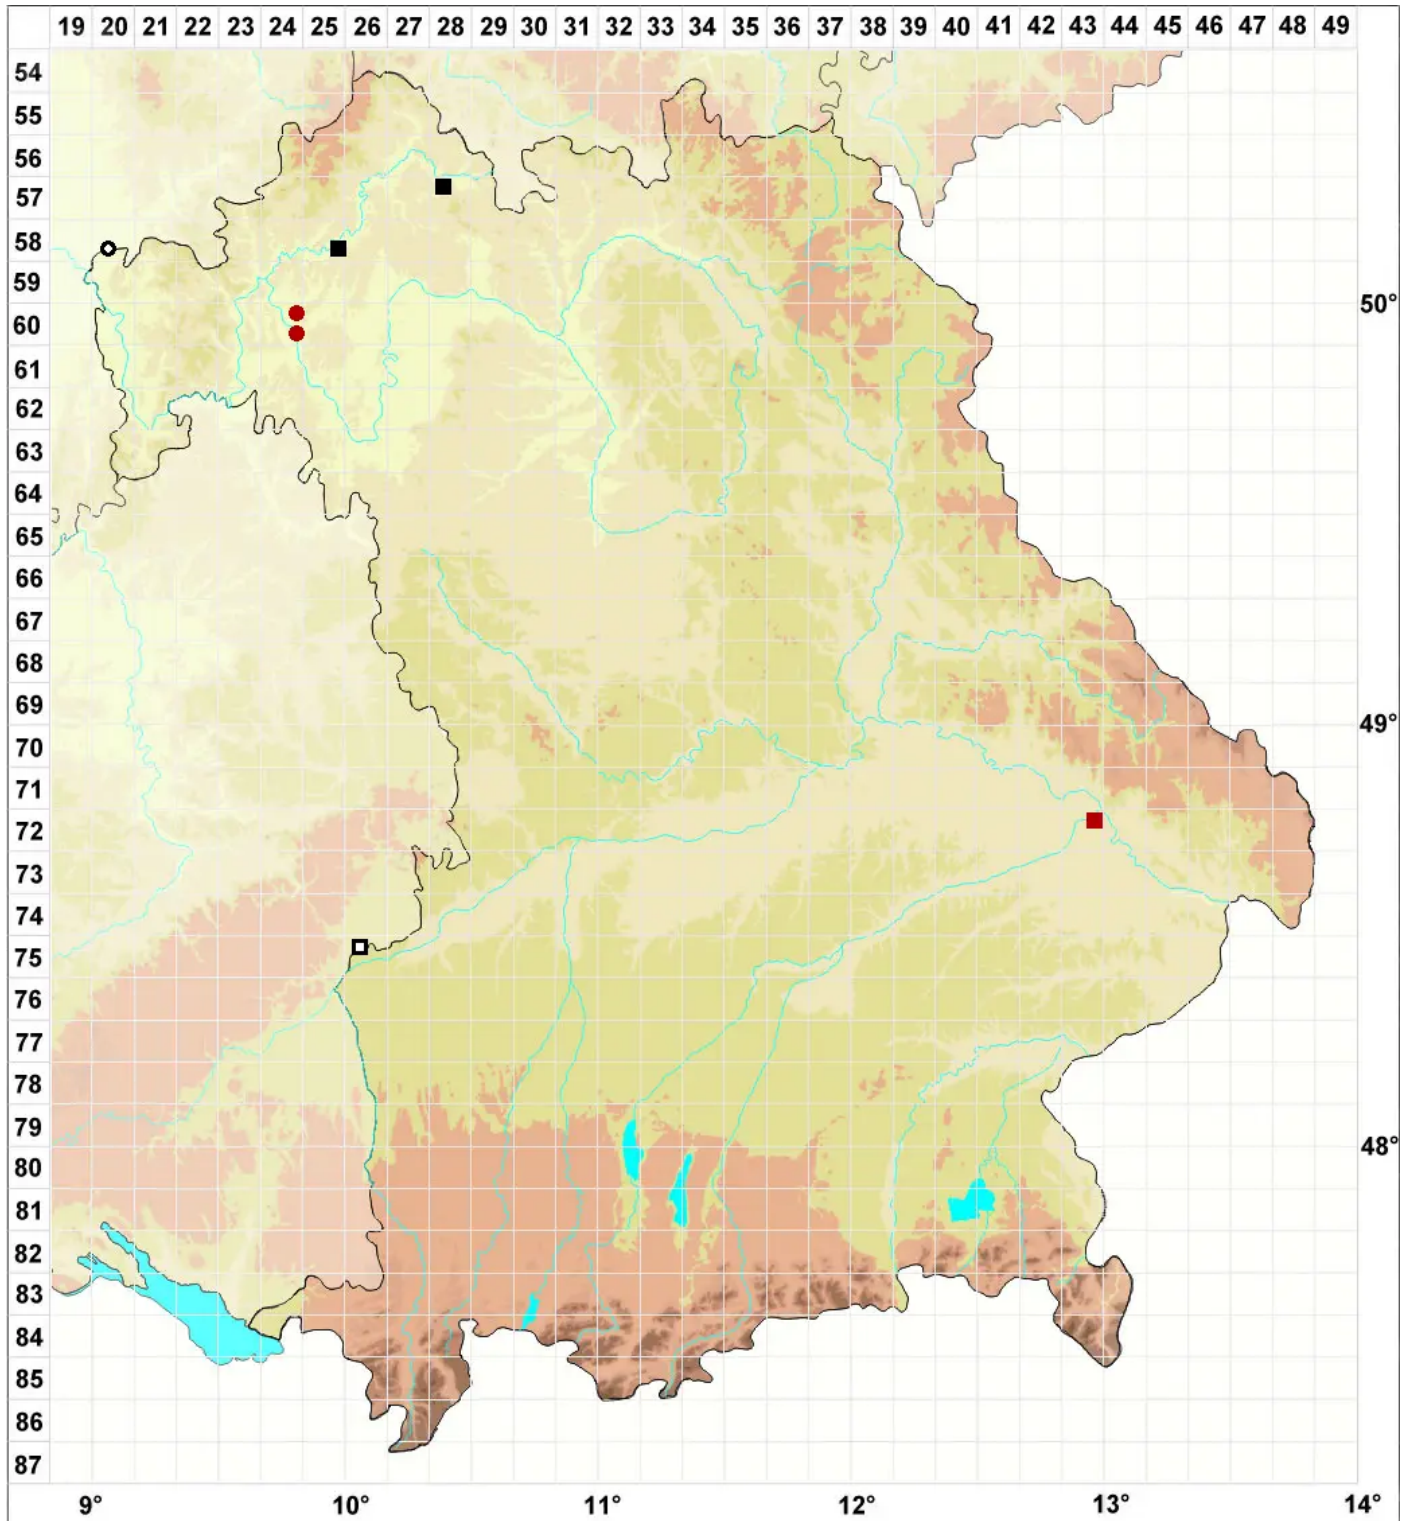

Ptychostomum torquescens (Bruch & Schimp.) Ros & Mazimpaka

Gedrehtes Vielzahnbirnmoos

Legende:

- Symbole:**
- Ausgefülltes Symbol:
Zeitraum von 1980 bis heute (Aktuelle Angabe)
 - Leeres Symbol:
Zeitraum vor 1980 (Altangabe)
 - Quadrat: Herbarbeleg