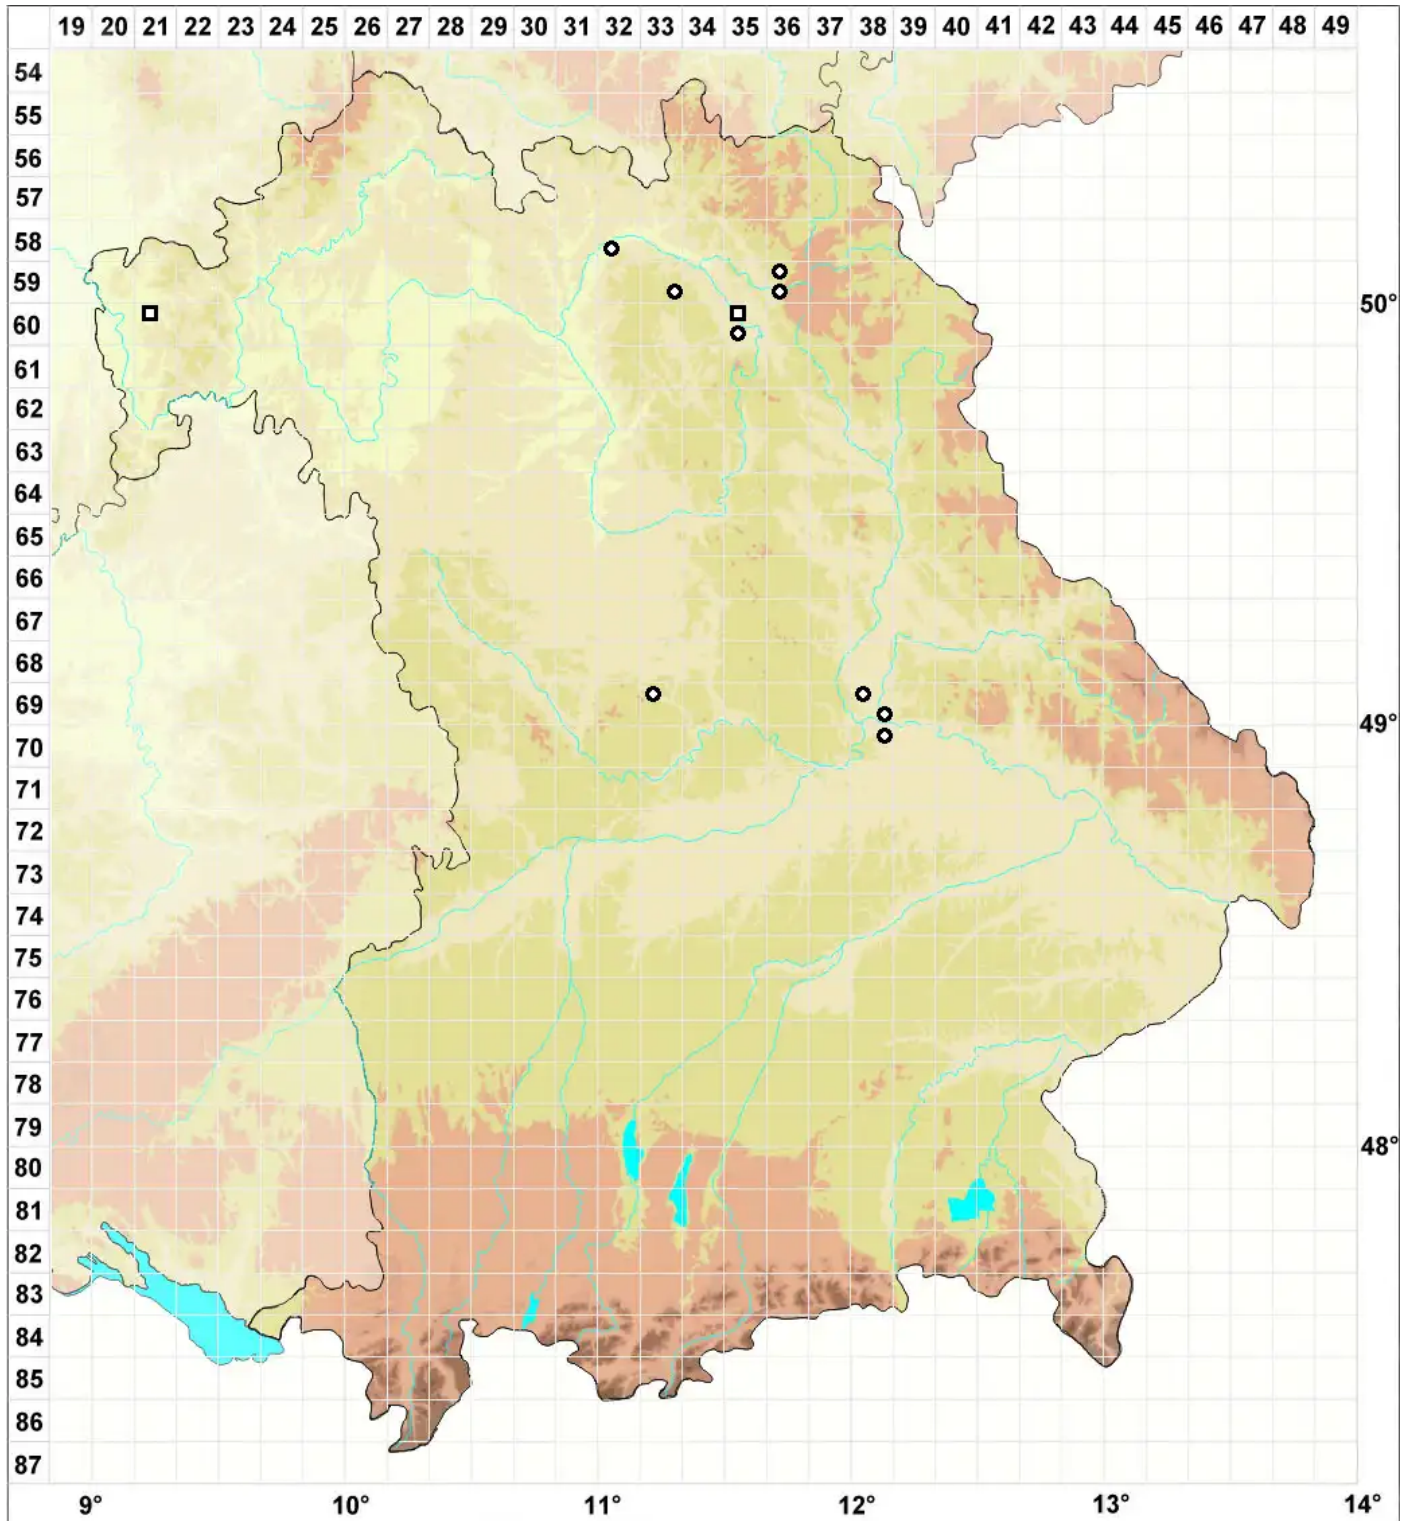

# Pyramidula tetragona (Brid.) Brid.

Vierkantiges Pyramidenmützenmoos

Legende:

**Symbole:**

Ausgefülltes Symbol:  
Zeitraum von 1980 bis heute (Aktuelle Angabe)

Leeres Symbol:  
Zeitraum vor 1980 (Altangabe)

Quadrat: Herbarbeleg