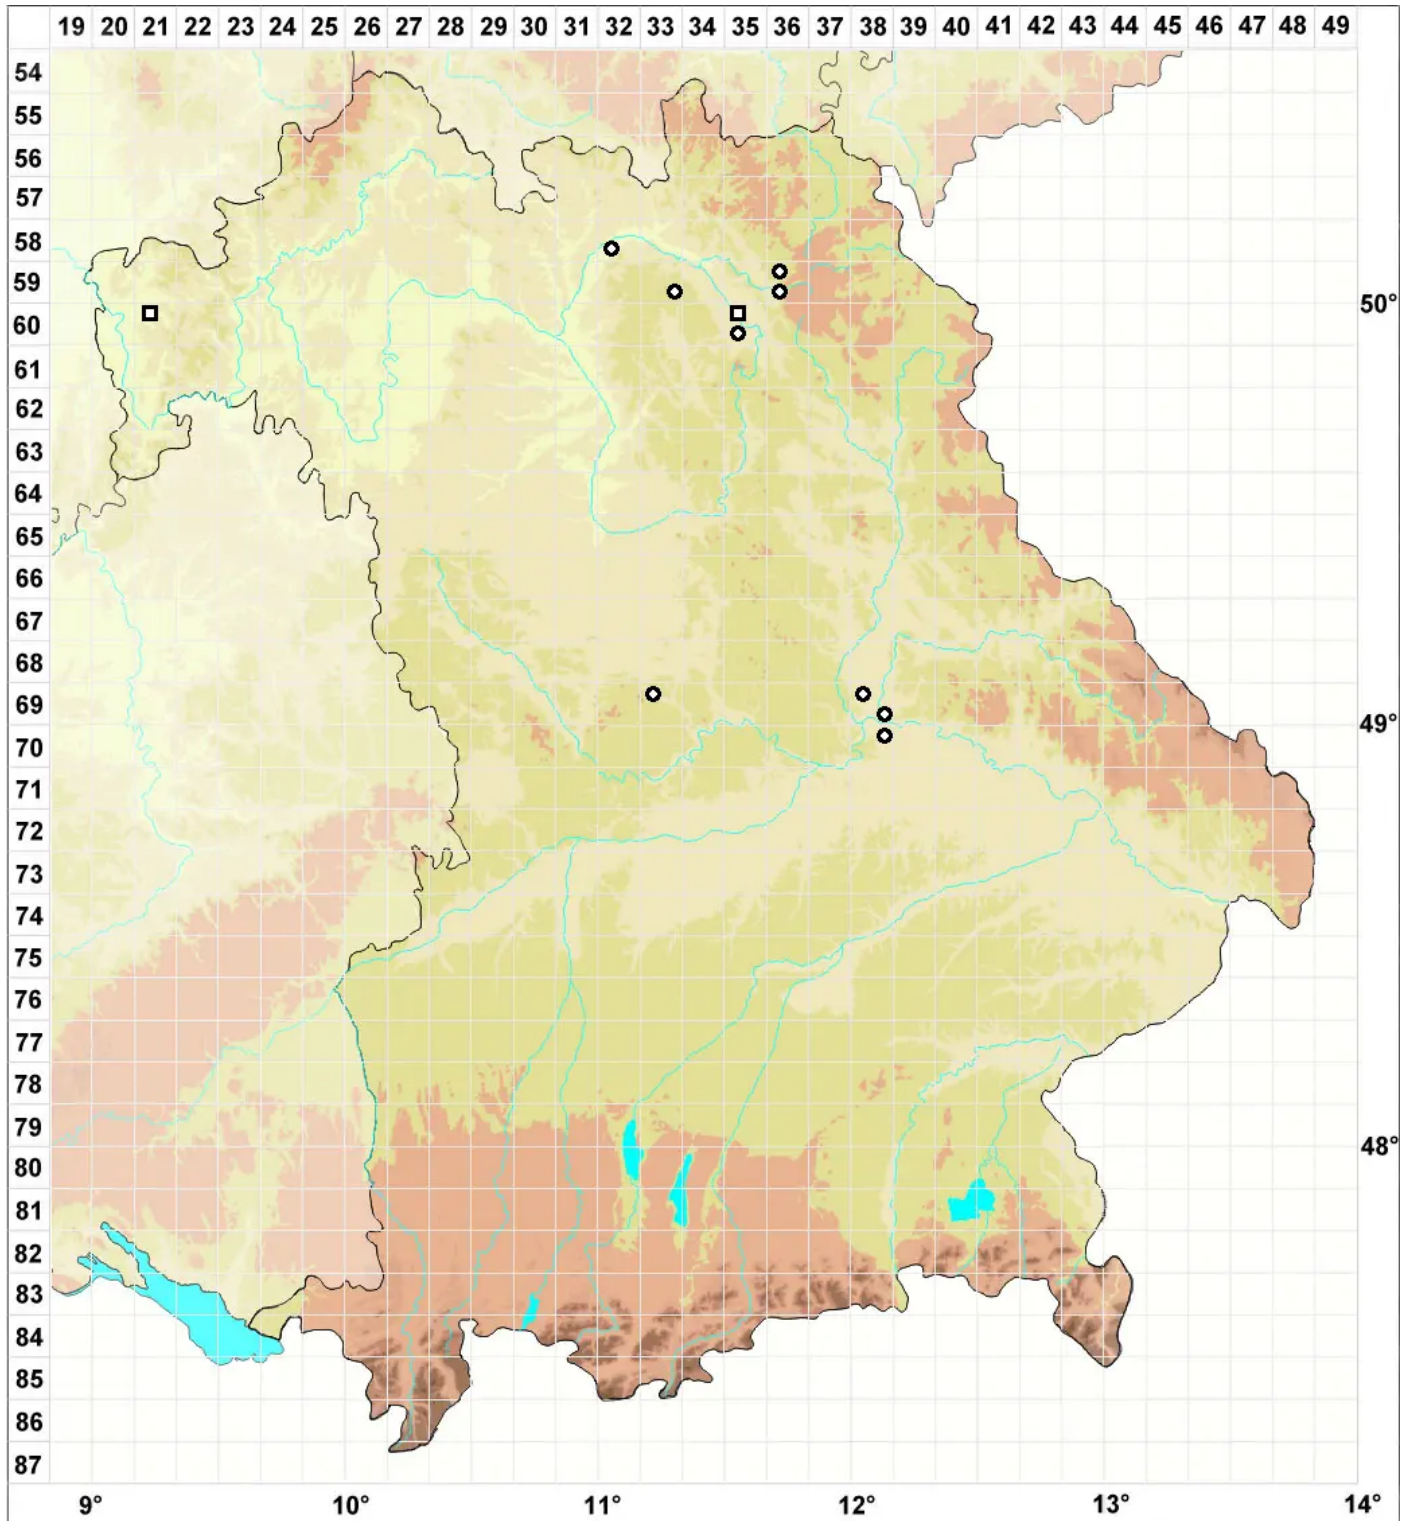

Pyramidula tetragona (Brid.) Brid.

Vierkantiges Pyramidenmützenmoos

Legende:

- Symbole:**
- Ausgefülltes Symbol:
Zeitraum von 1980 bis heute (Aktuelle Angabe)
 - Leeres Symbol:
Zeitraum vor 1980 (Altangabe)
 - Quadrat: Herbarbeleg