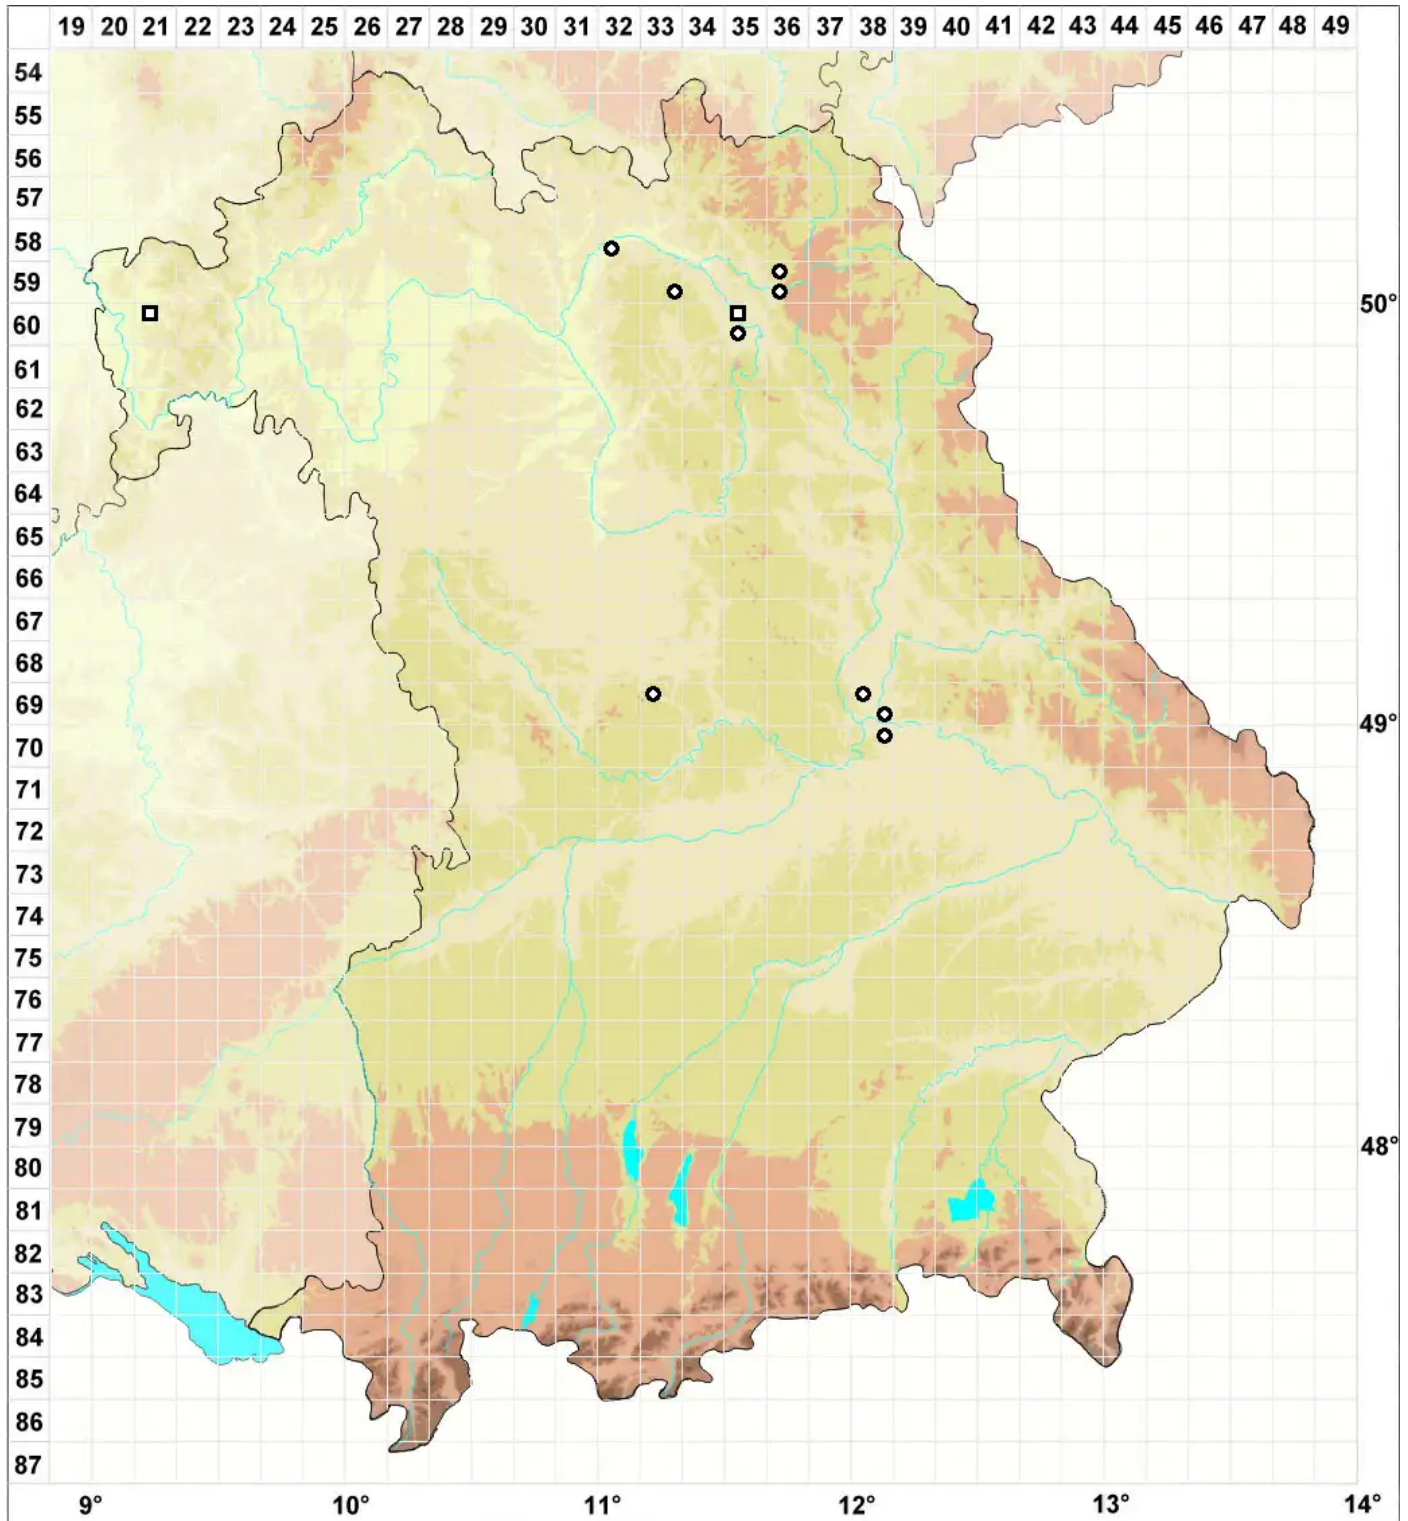

# Pyramidula tetragona (Brid.) Brid.

## Vierkantiges Pyramidenmützenmoos

Legende:

**Symbole:**

Ausgefülltes Symbol:  
Zeitraum von 1980 bis heute (Aktuelle Angabe)

Leeres Symbol:  
Zeitraum vor 1980 (Altangabe)

Quadrat: Herbarbeleg