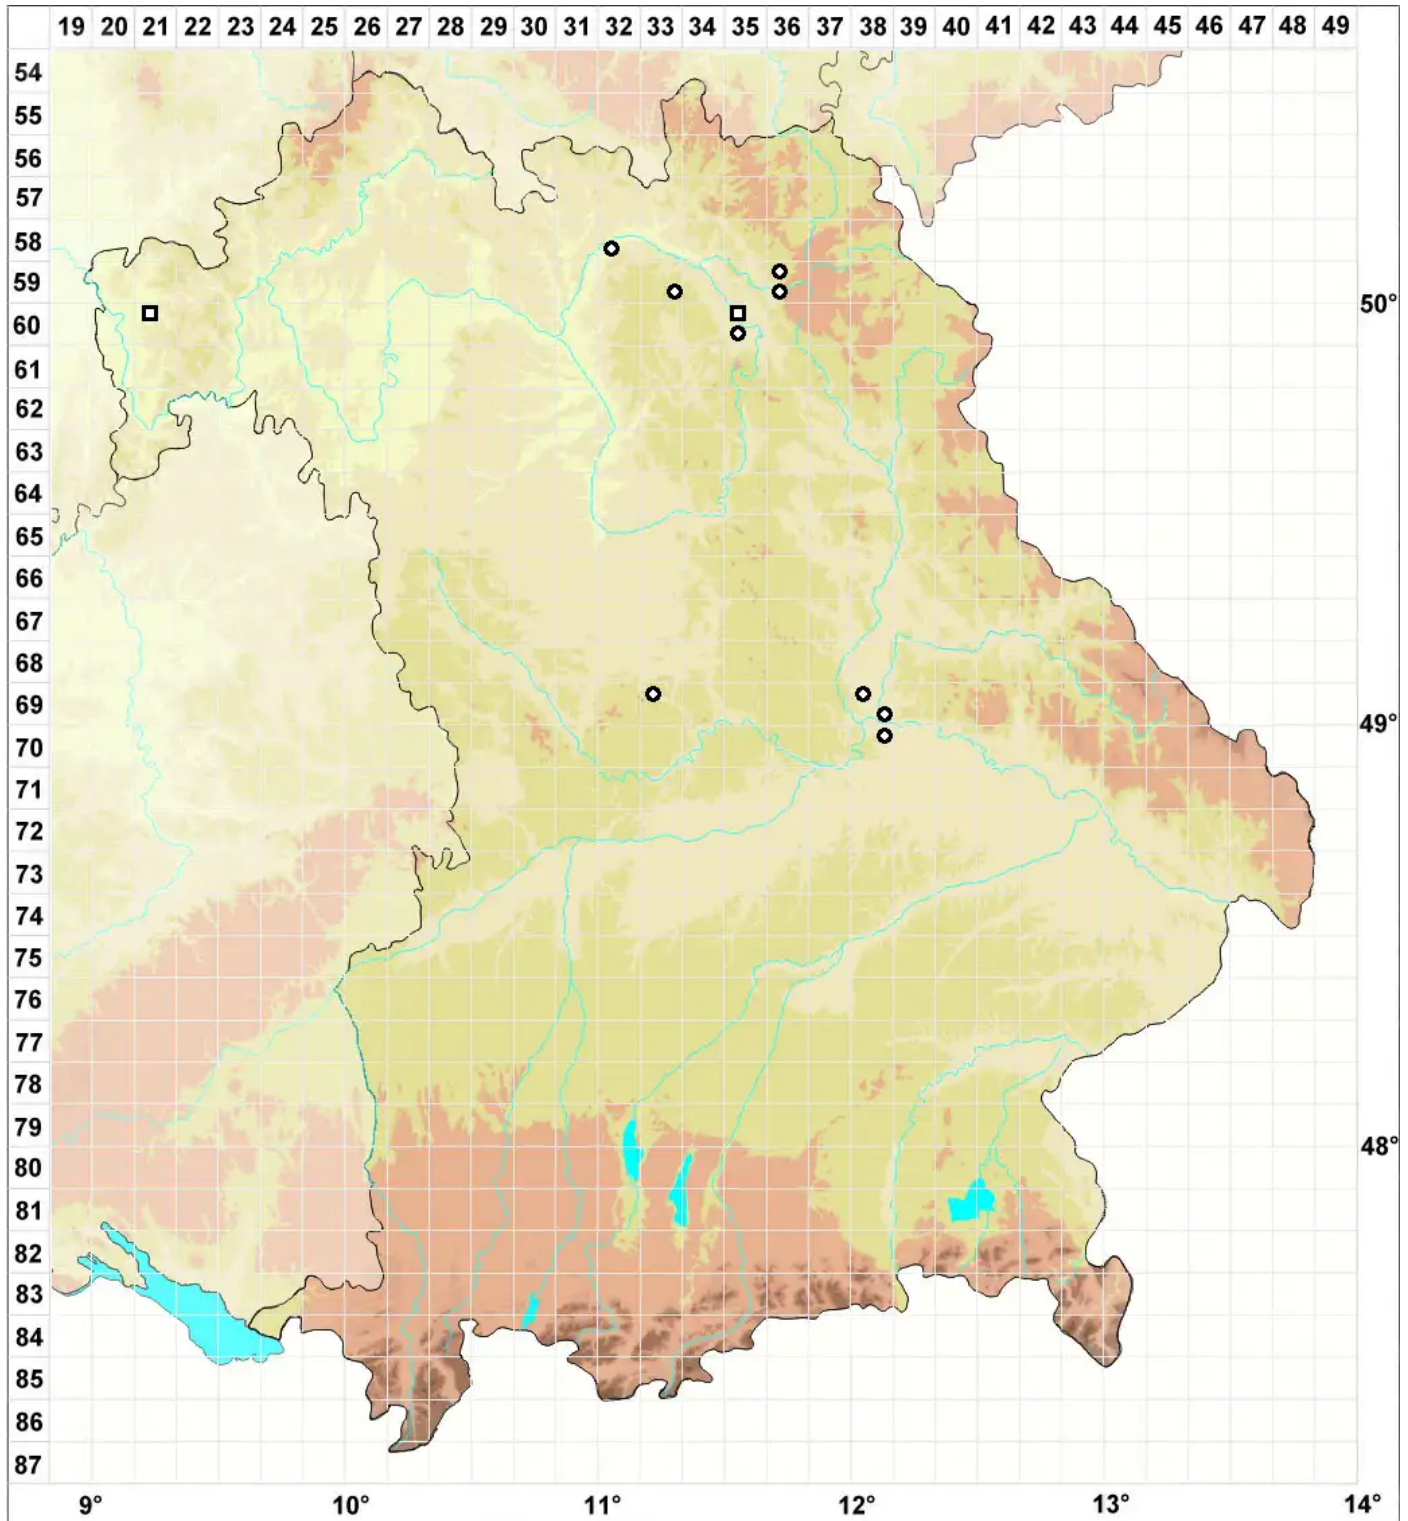

Pyramidula tetragona (Brid.) Brid.

Vierkantiges Pyramidenmützenmoos

Legende:

- Symbole:**
Ausgefülltes Symbol:
Zeitraum von 1980 bis heute (Aktuelle Angabe)
Leeres Symbol:
Zeitraum vor 1980 (Altangabe)
Quadrat: Herbarbeleg