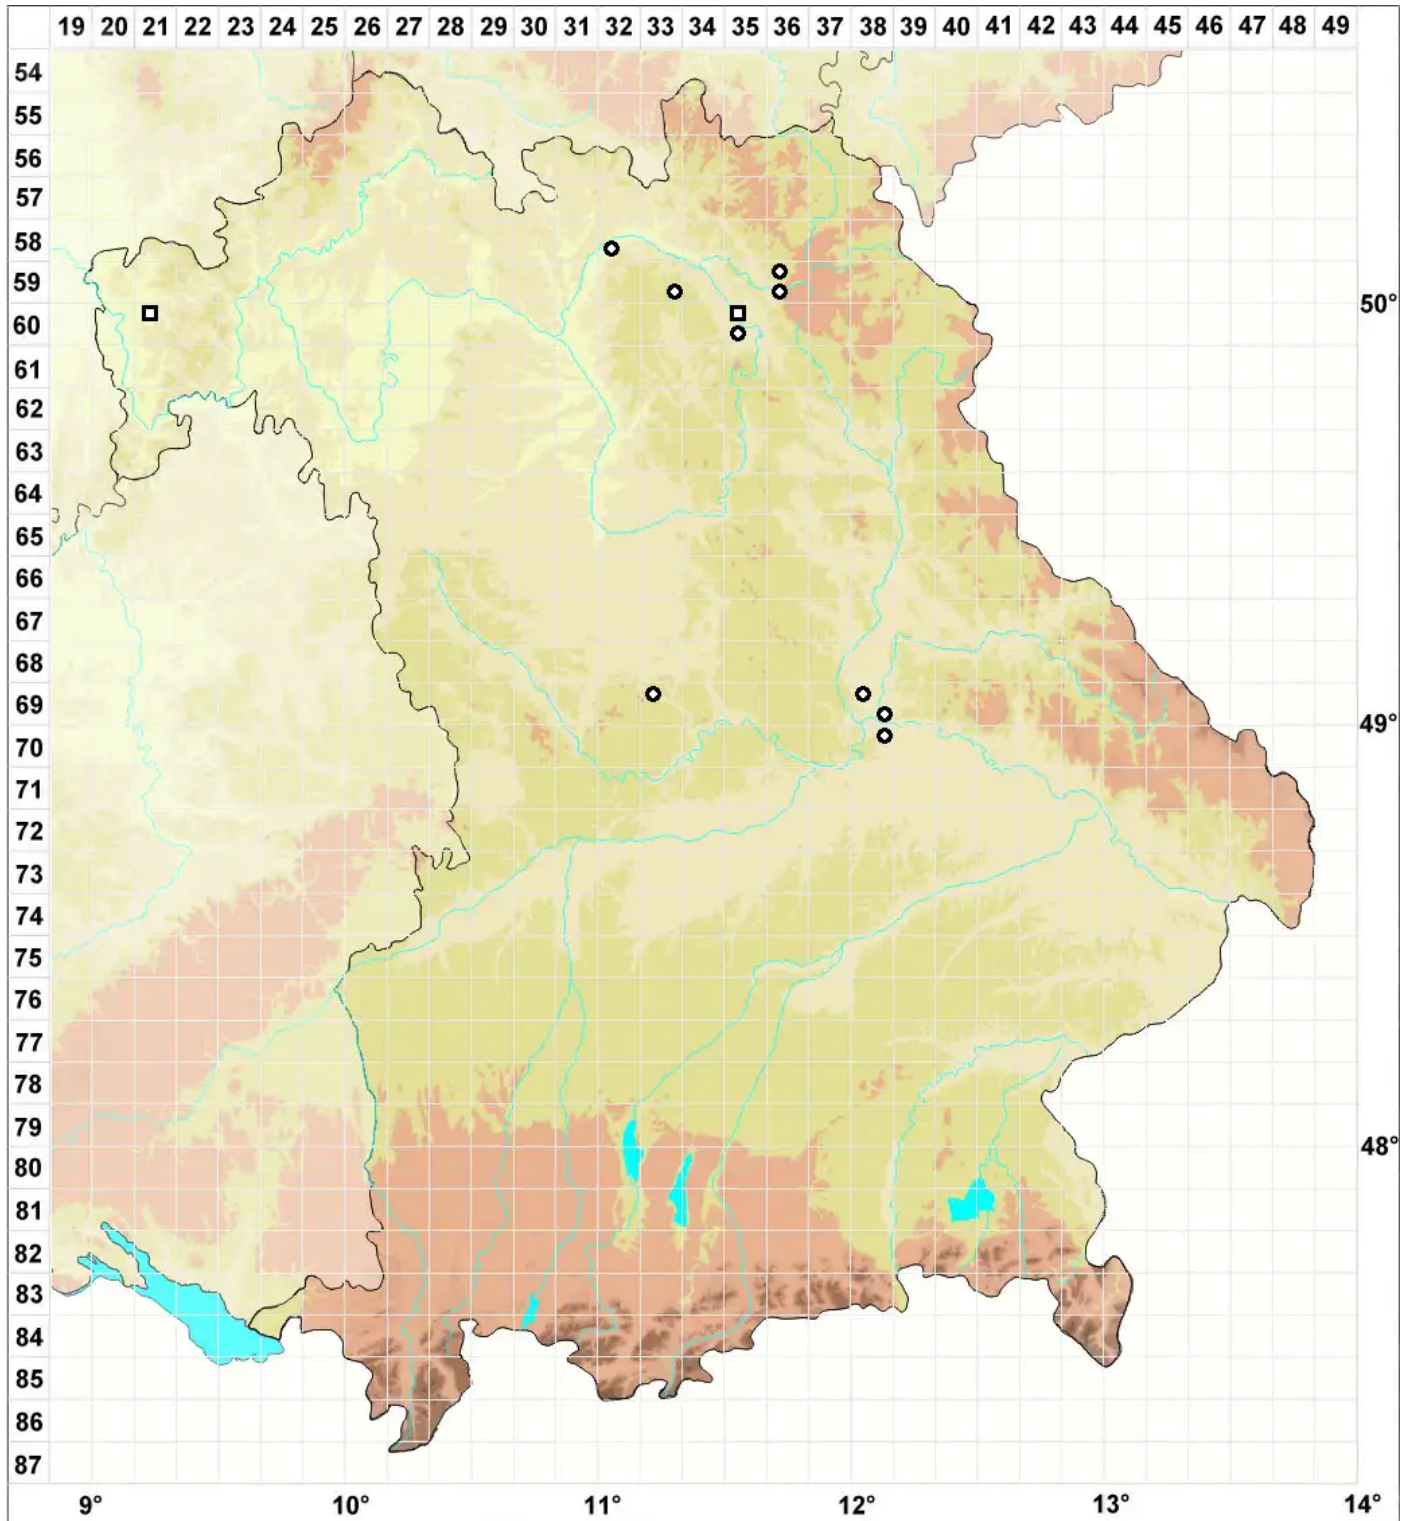

Pyramidula tetragona (Brid.) Brid.

Vierkantiges Pyramidenmützenmoos

Legende:

Symbole:

Ausgefülltes Symbol:
Zeitraum von 1980 bis heute (Aktuelle Angabe)

Leeres Symbol:
Zeitraum vor 1980 (Altangabe)

Quadrat: Herbarbeleg