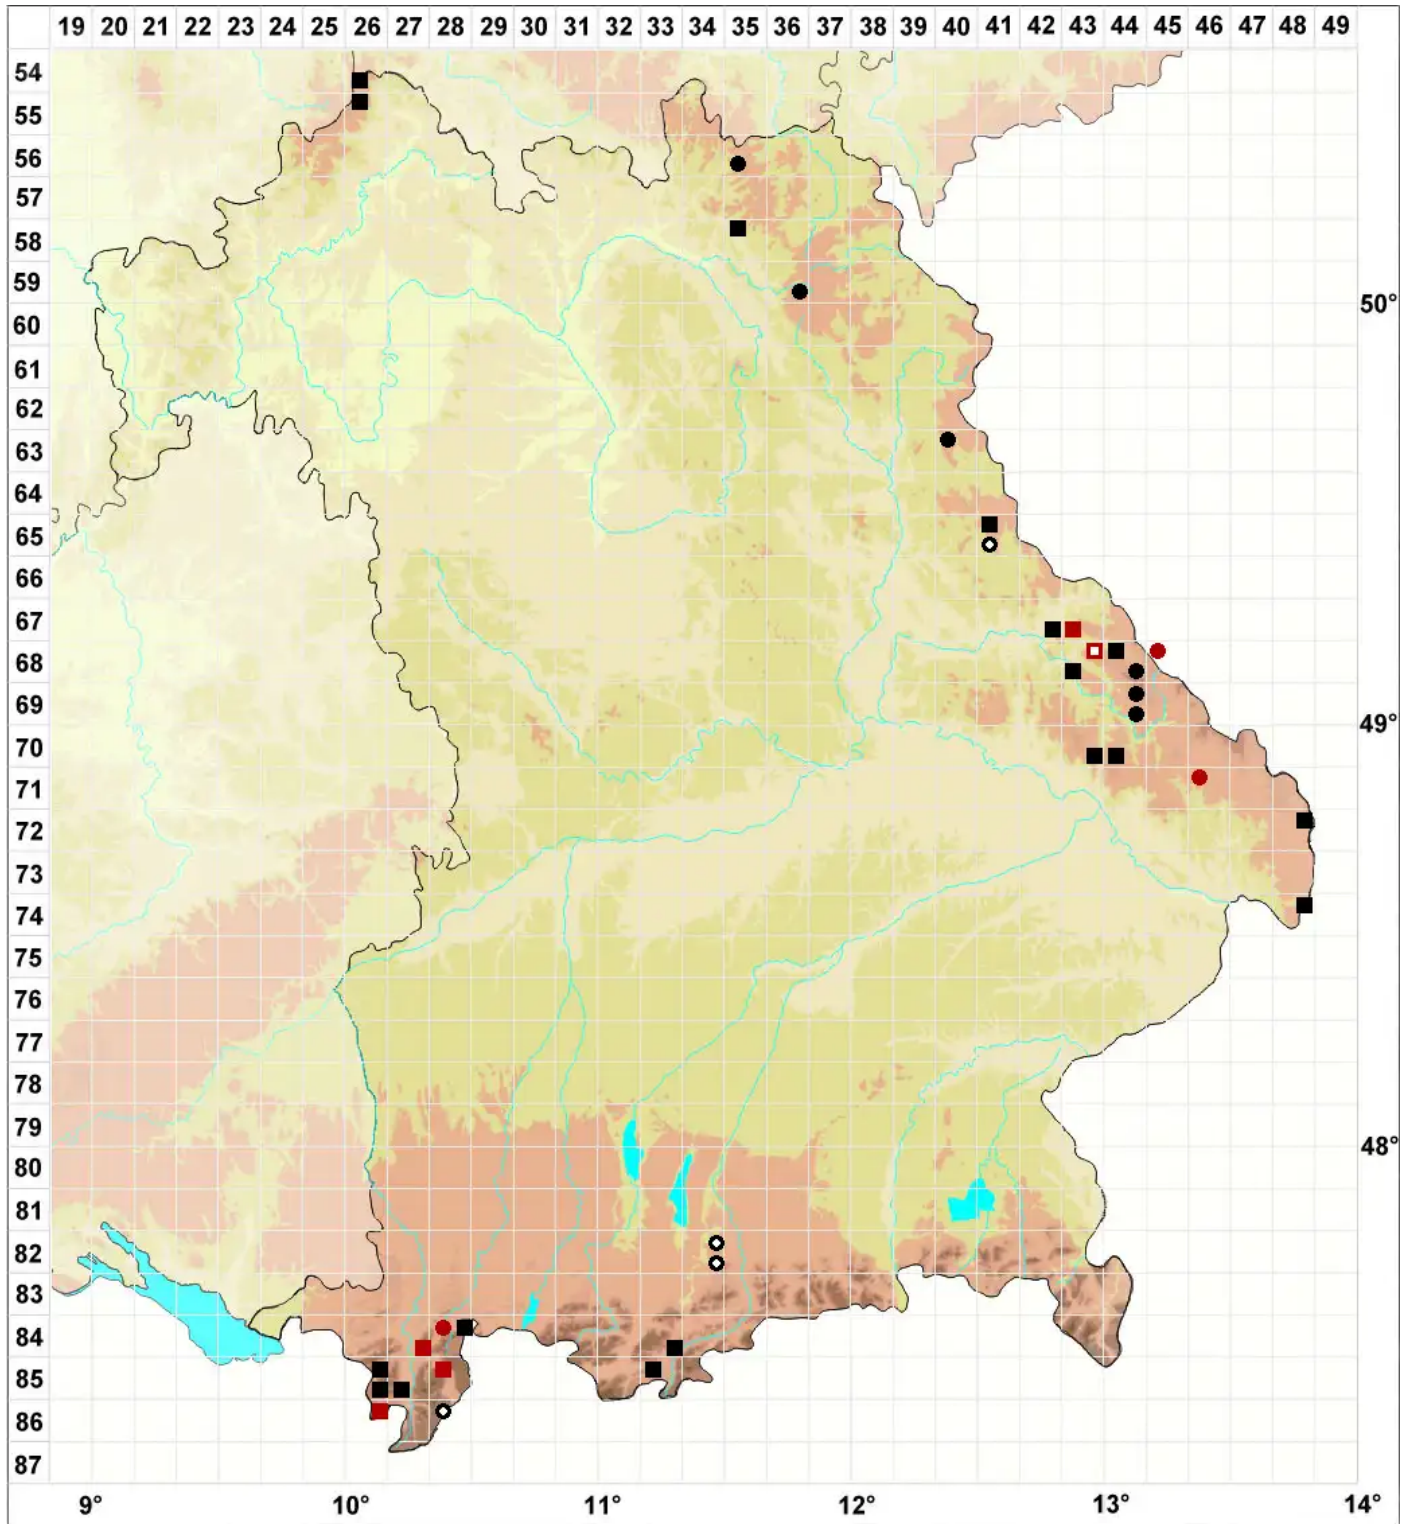

# Racomitrium affine (F.Weber & D.Mohr) Lindb.

Verwandtes Zackenmützenmoos

Legende:

- Symbole:**  
Ausgefülltes Symbol:  
Zeitraum von 1980 bis heute (Aktuelle Angabe)  
Leeres Symbol:  
Zeitraum vor 1980 (Altangabe)  
Quadrat: Herbarbeleg