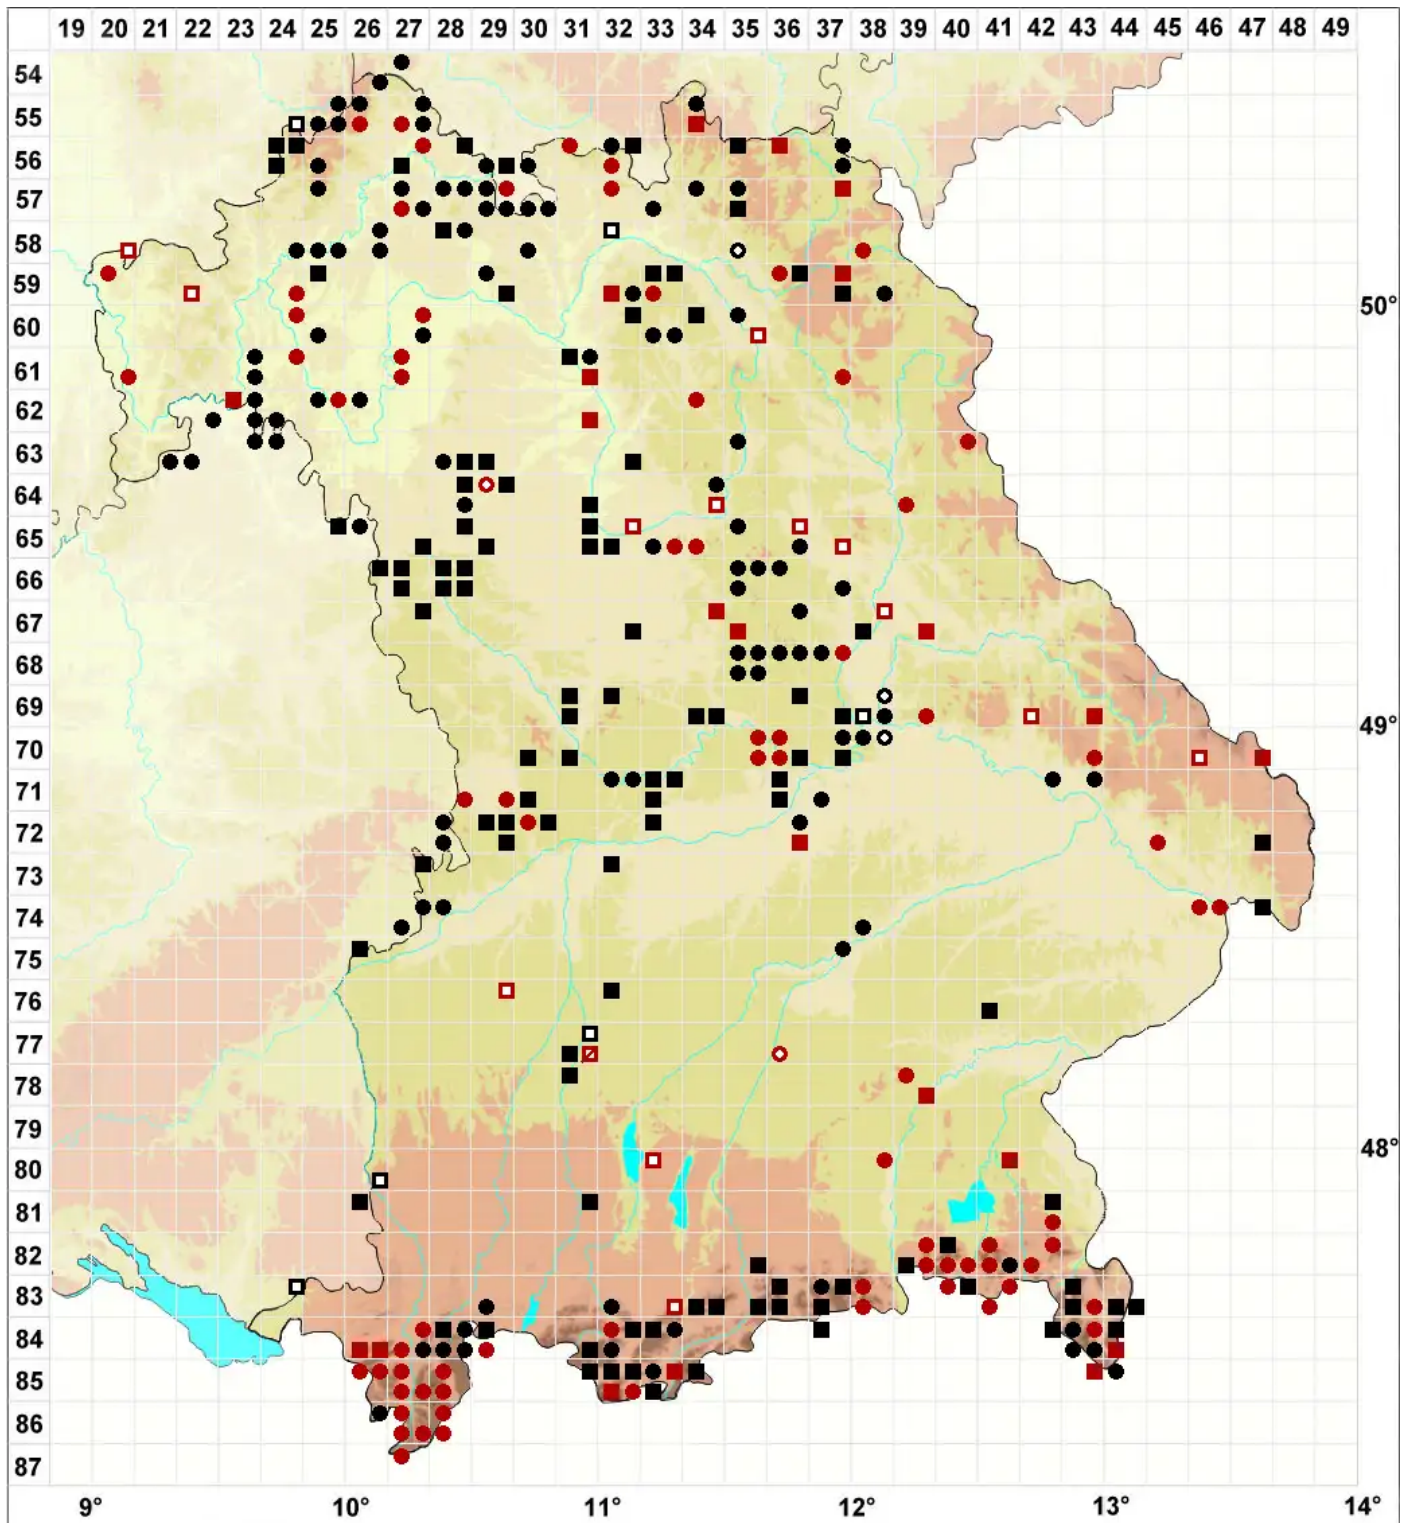

Racomitrium canescens (Hedw.) Brid.

Graues Zackenmützenmoos

Legende:

Symbole:
Ausgefülltes Symbol:
Zeitraum von 1980 bis heute (Aktuelle Angabe)
Leeres Symbol:
Zeitraum vor 1980 (Altangabe)
Quadrat: Herbarbeleg