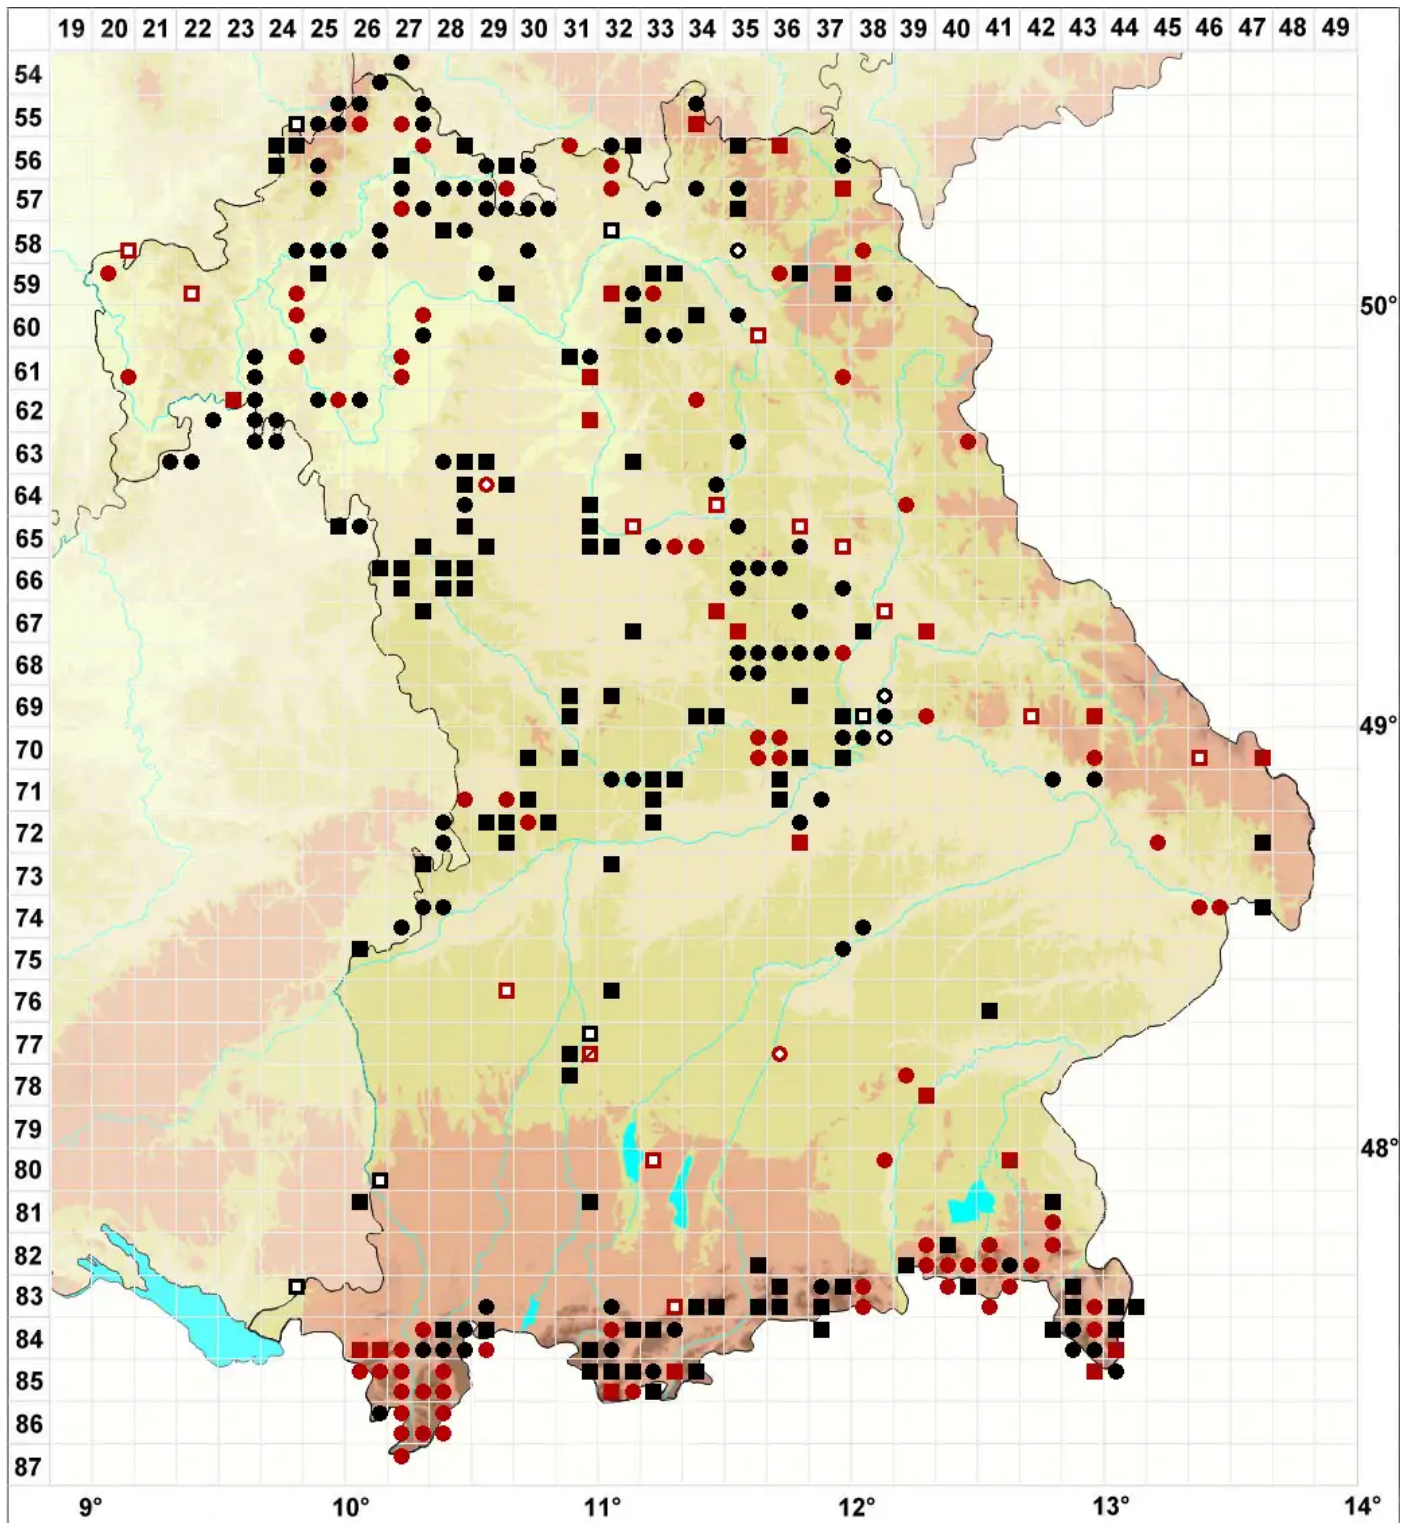

# Racomitrium canescens (Hedw.) Brid.

## Graues Zackenmützenmoos

Legende:

- Symbole:**
- Ausgefülltes Symbol:  
Zeitraum von 1980 bis heute (Aktuelle Angabe)
  - Leeres Symbol:  
Zeitraum vor 1980 (Altangabe)
  - Quadrat: Herbarbeleg