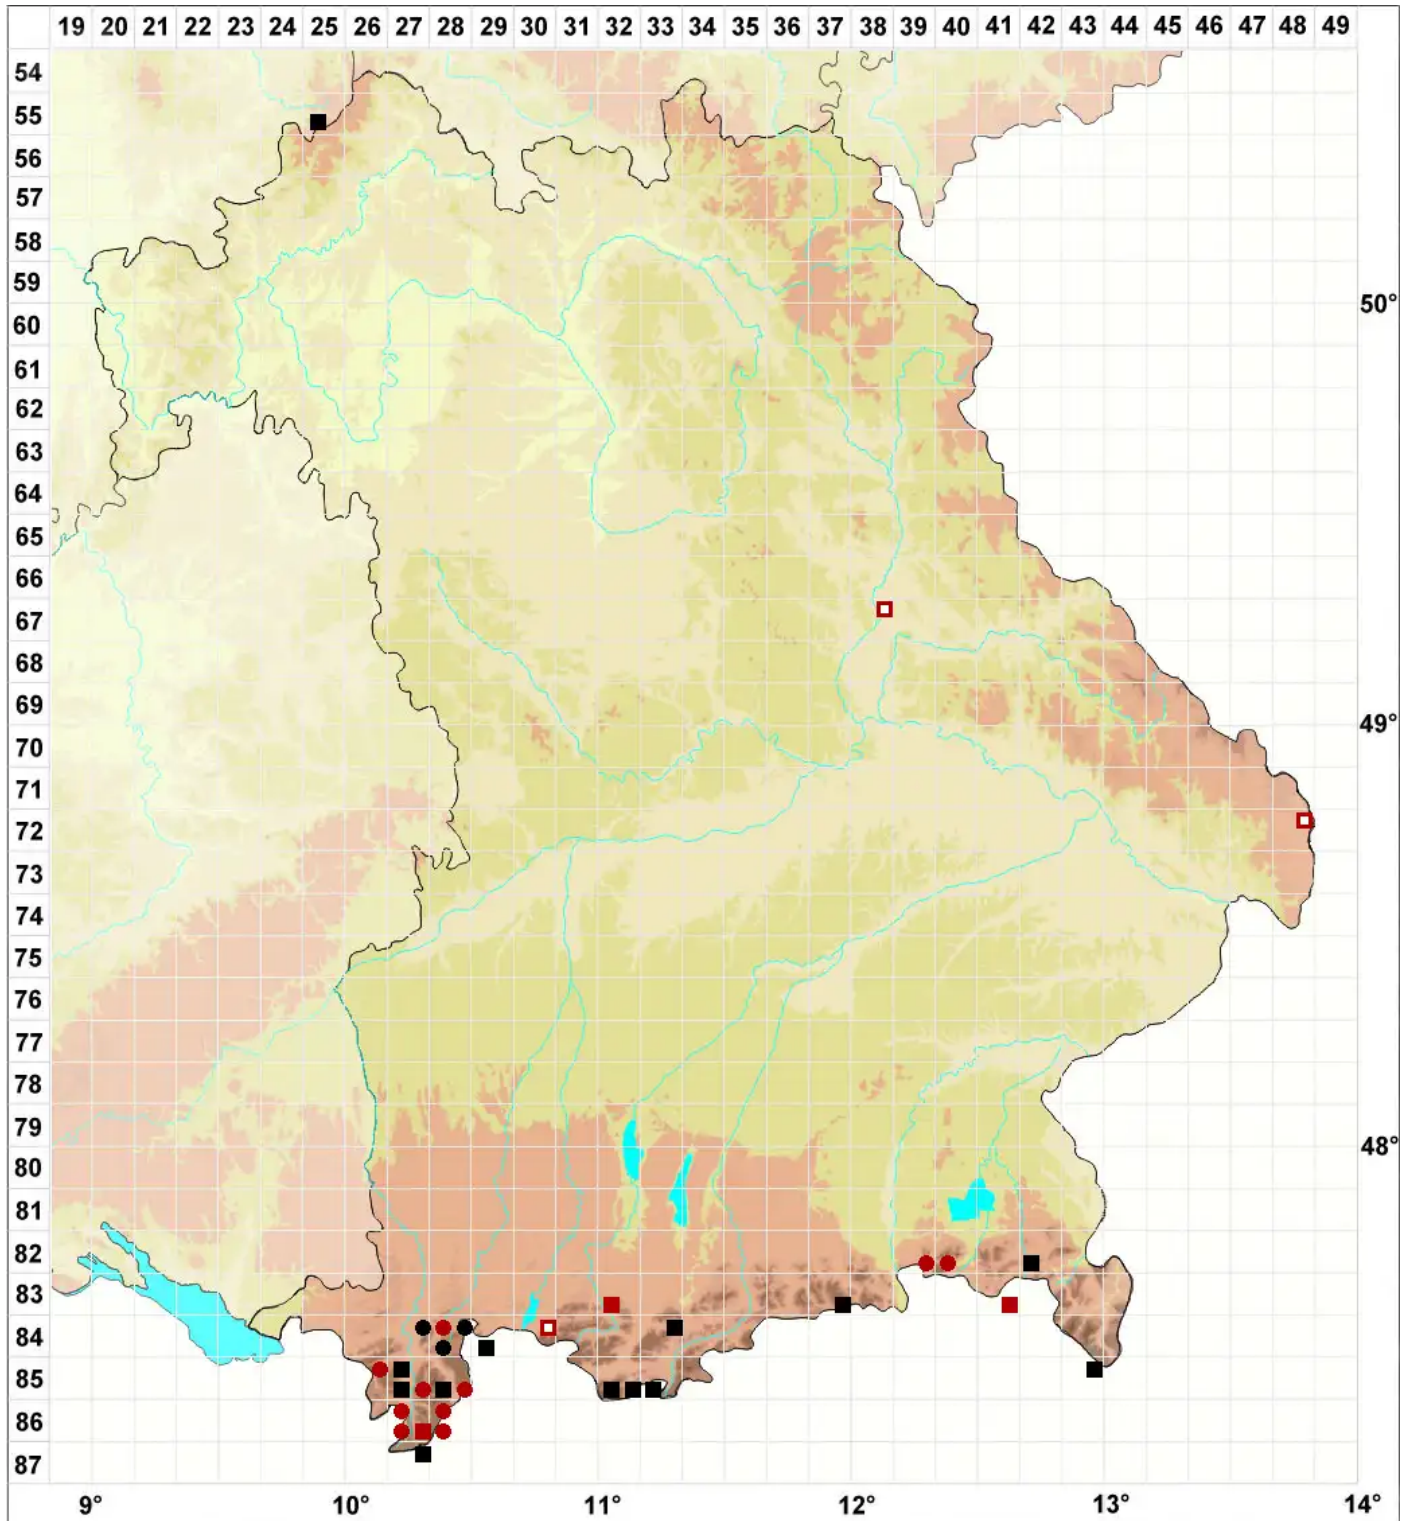

# Racomitrium ericoides (Brid.) Brid.

## Heide-Zackenmützenmoos

Legende:

- Symbole:**
- Ausgefülltes Symbol:  
Zeitraum von 1980 bis heute (Aktuelle Angabe)
  - Leeres Symbol:  
Zeitraum vor 1980 (Altangabe)
  - Quadrat: Herbarbeleg