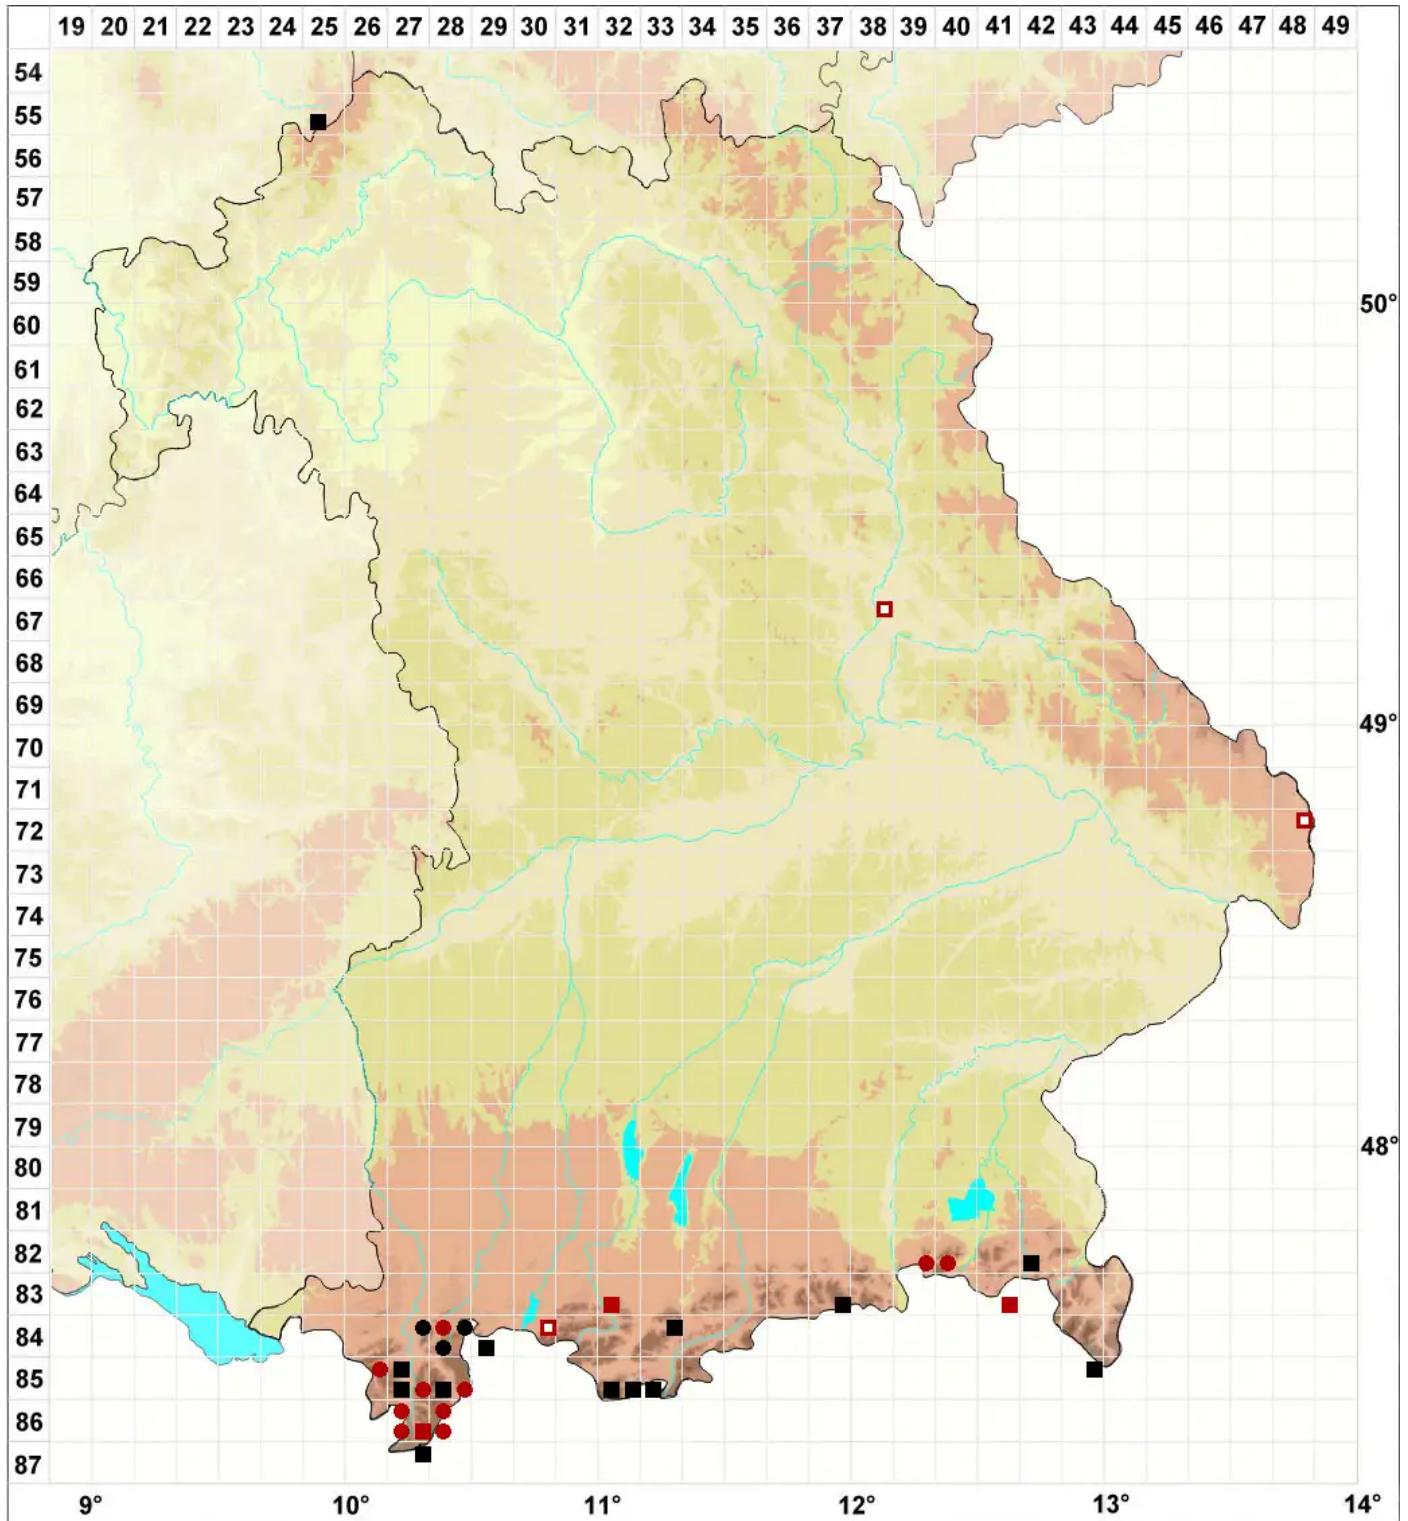

# Racomitrium ericoides (Brid.) Brid.

## Heide-Zackenmützenmoos

Legende:

**Symbole:**

Ausgefülltes Symbol:  
Zeitraum von 1980 bis heute (Aktuelle Angabe)

Leeres Symbol:  
Zeitraum vor 1980 (Altangabe)

Quadrat: Herbarbeleg