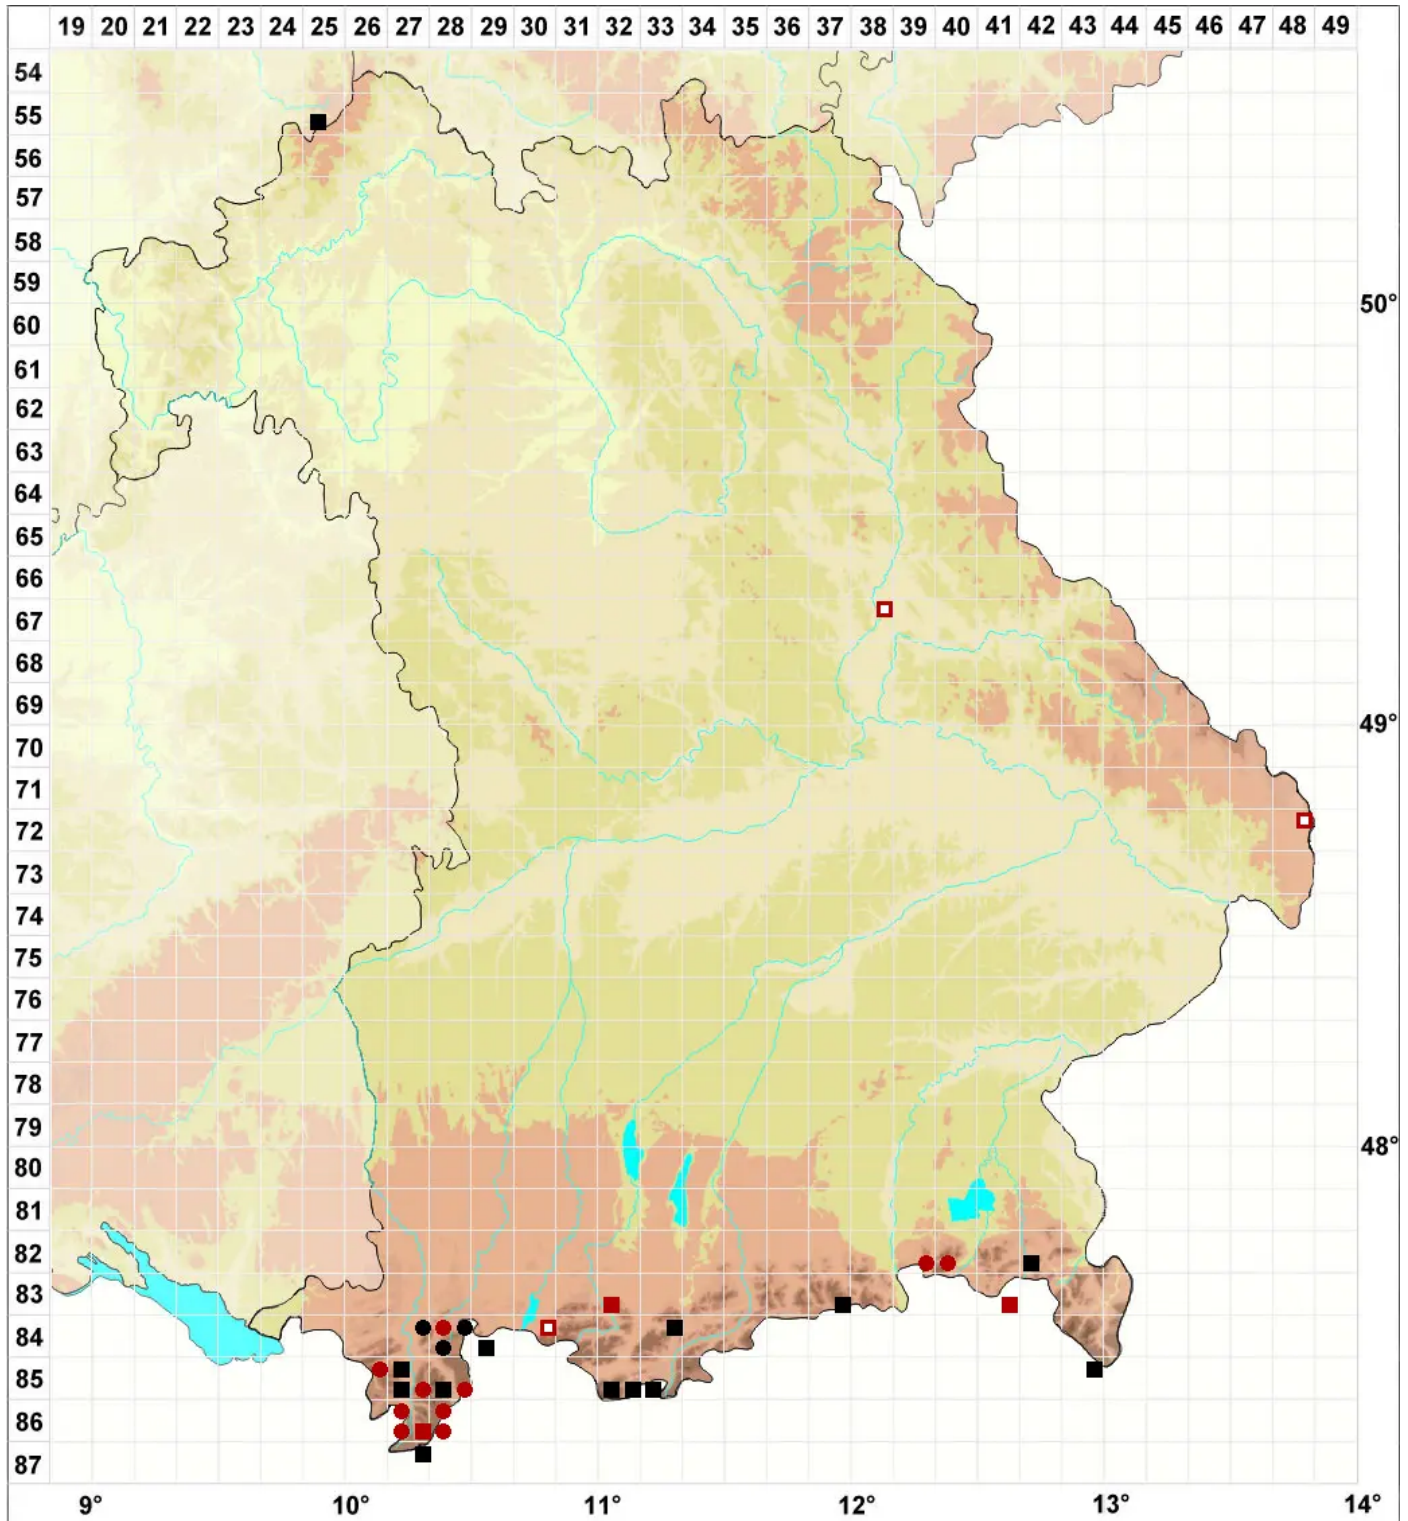

# Racomitrium ericoides (Brid.) Brid.

## Heide-Zackenmützenmoos

Legende:

- Symbole:**
- Ausgefülltes Symbol:  
Zeitraum von 1980 bis heute (Aktuelle Angabe)
  - Leeres Symbol:  
Zeitraum vor 1980 (Altangabe)
  - Quadrat: Herbarbeleg