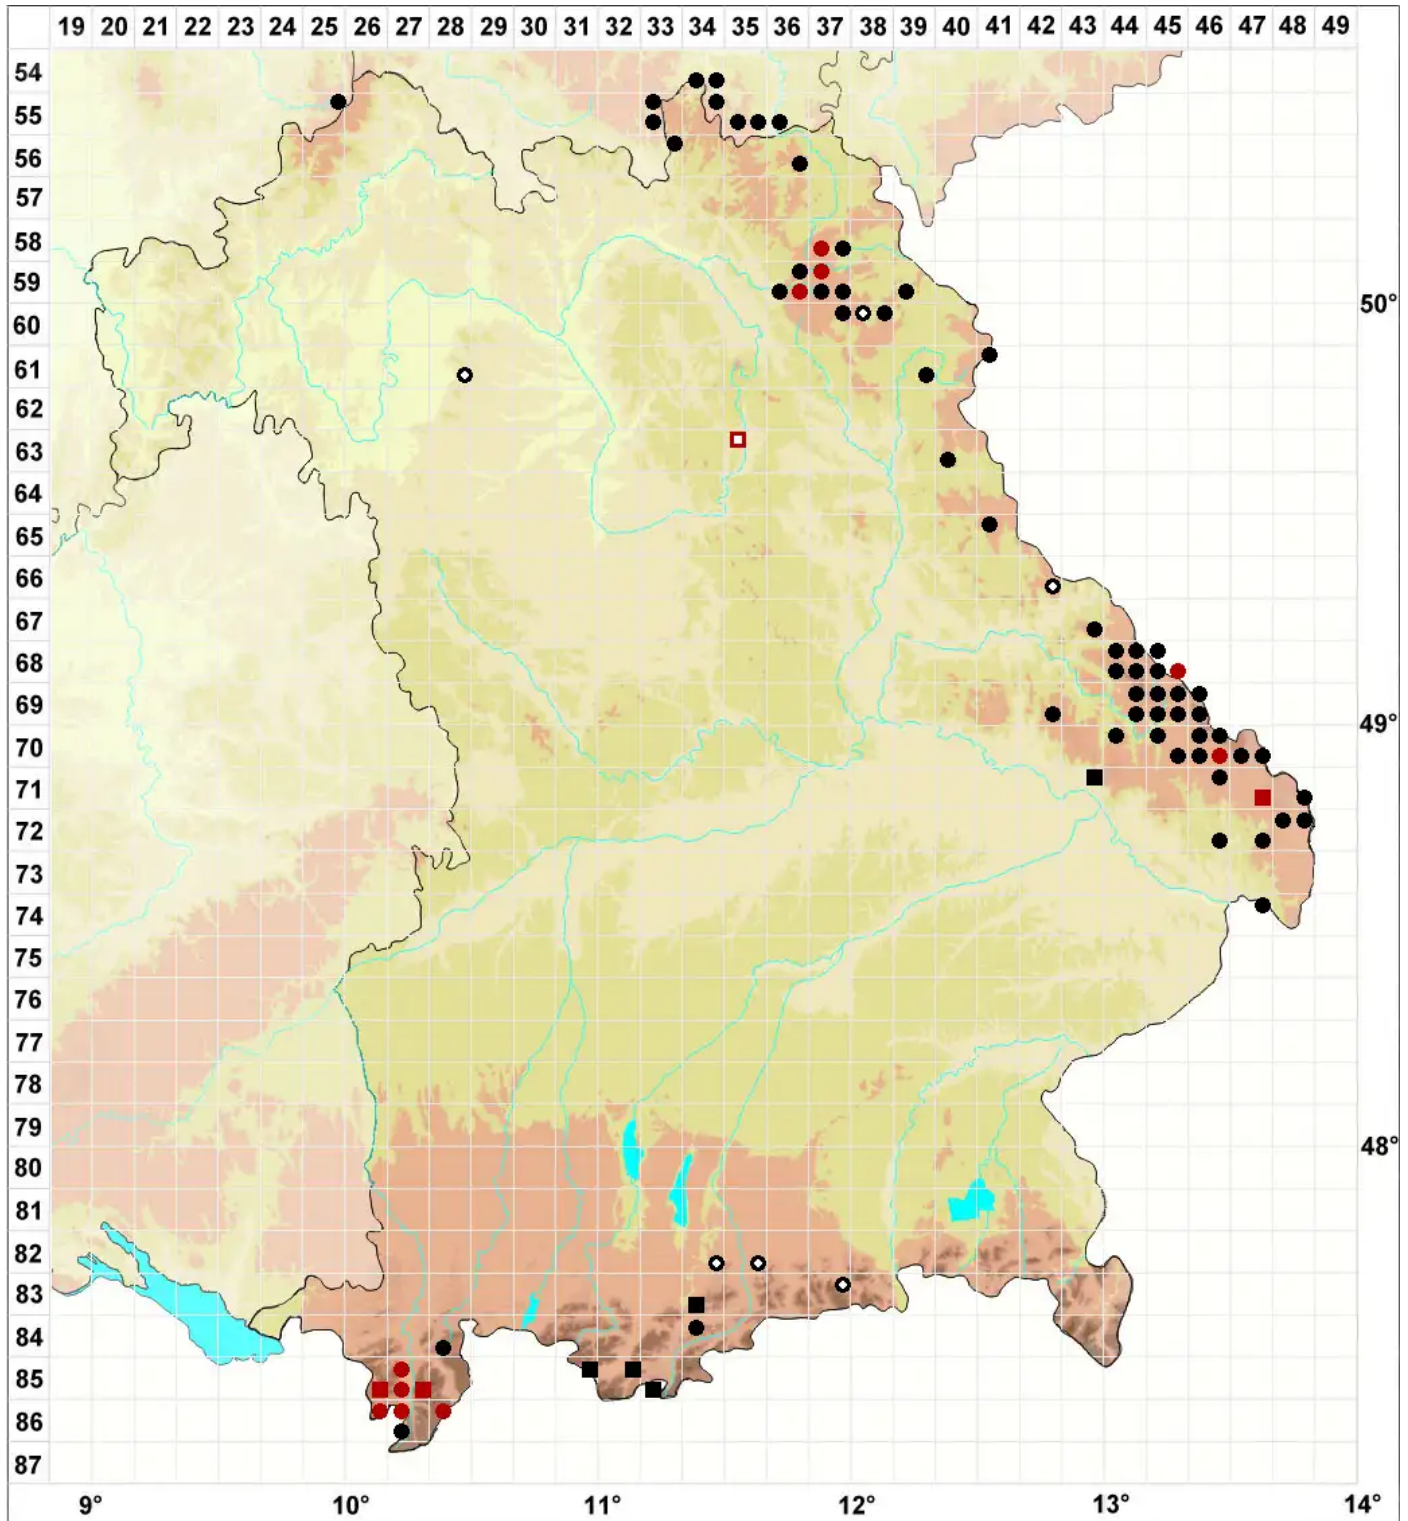

Racomitrium fasciculare (Hedw.) Brid.

Büschel-Zackenmützenmoos

Legende:

Symbole:
Ausgefülltes Symbol:
Zeitraum von 1980 bis heute (Aktuelle Angabe)
Leeres Symbol:
Zeitraum vor 1980 (Altangabe)
Quadrat: Herbarbeleg