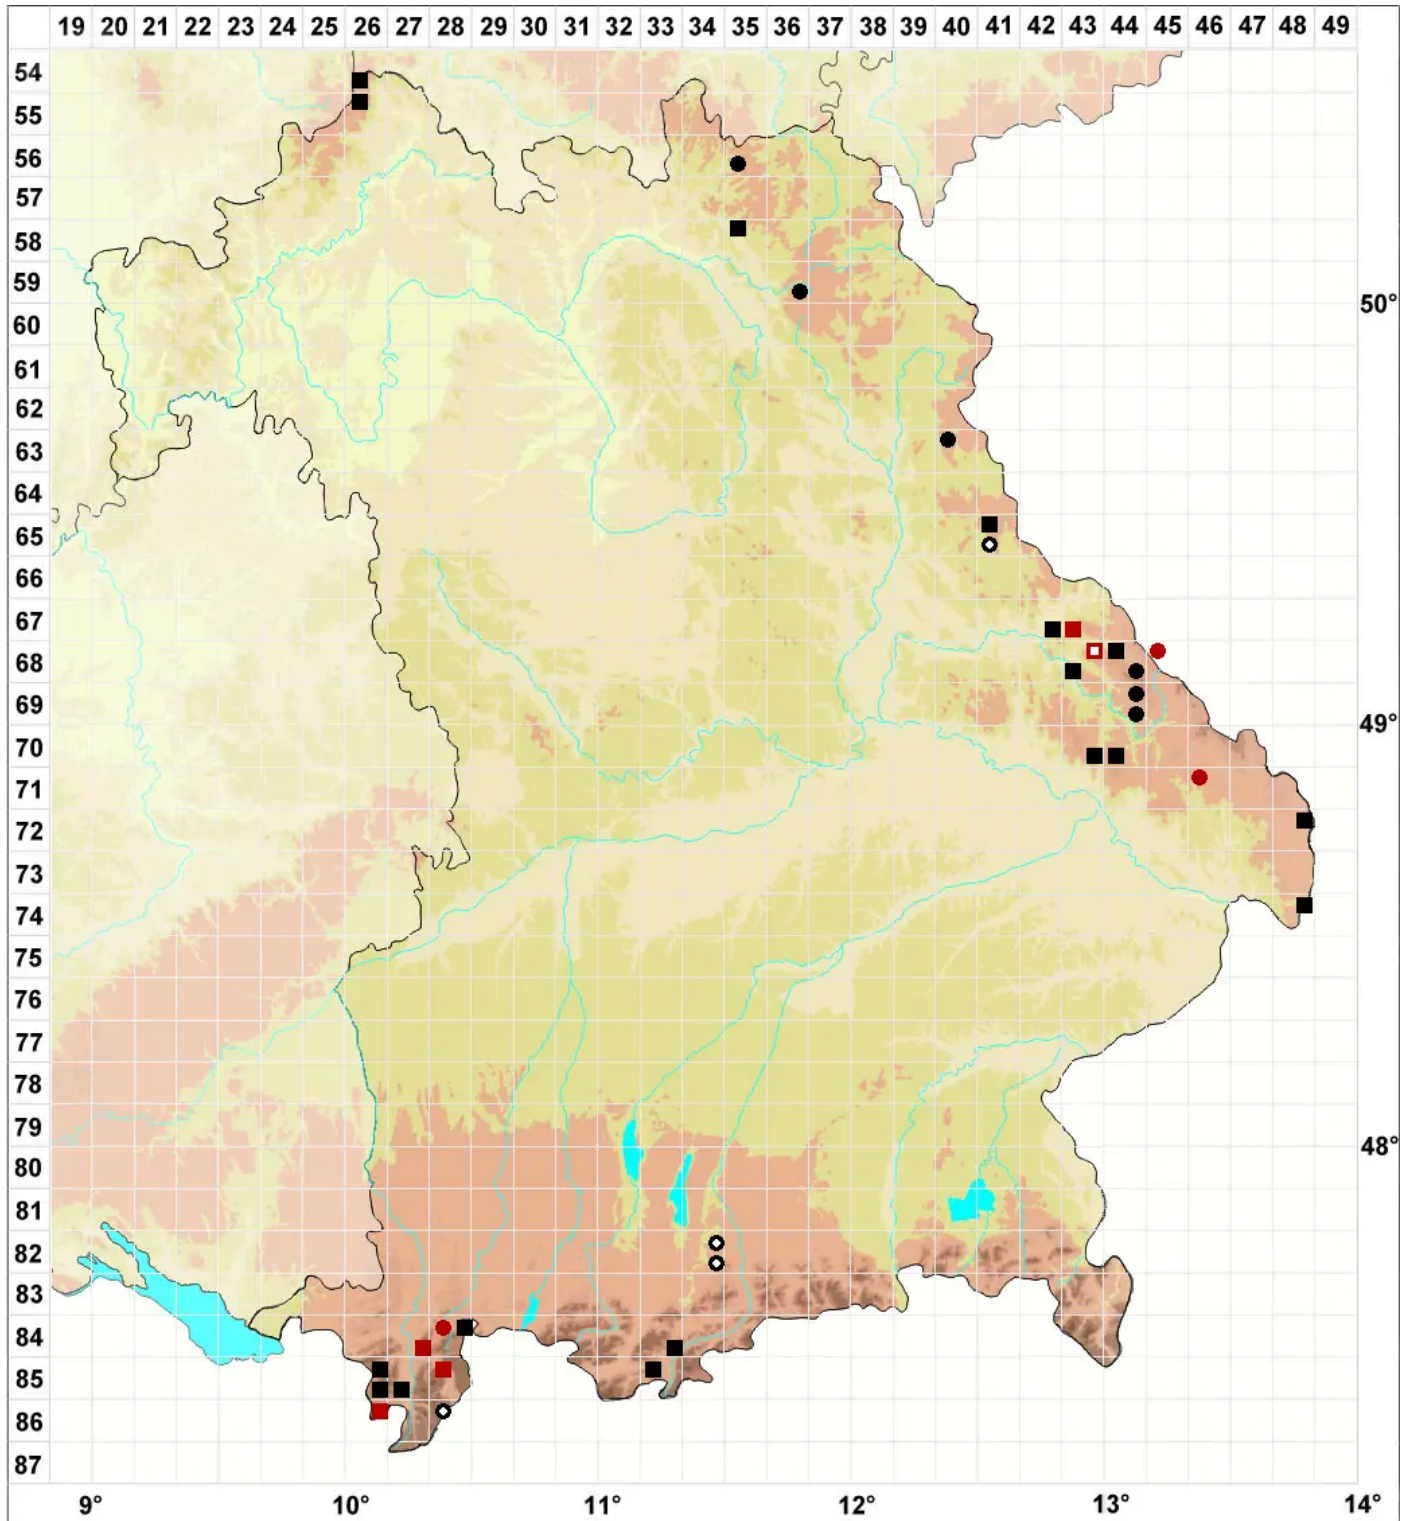

Racomitrium affine (F.Weber & D.Mohr) Lindb.

Verwandtes Zackenmützenmoos

Legende:

- Symbole:**
- Ausgefülltes Symbol:
Zeitraum von 1980 bis heute (Aktuelle Angabe)
 - Leeres Symbol:
Zeitraum vor 1980 (Altangabe)
 - Quadrat: Herbarbeleg