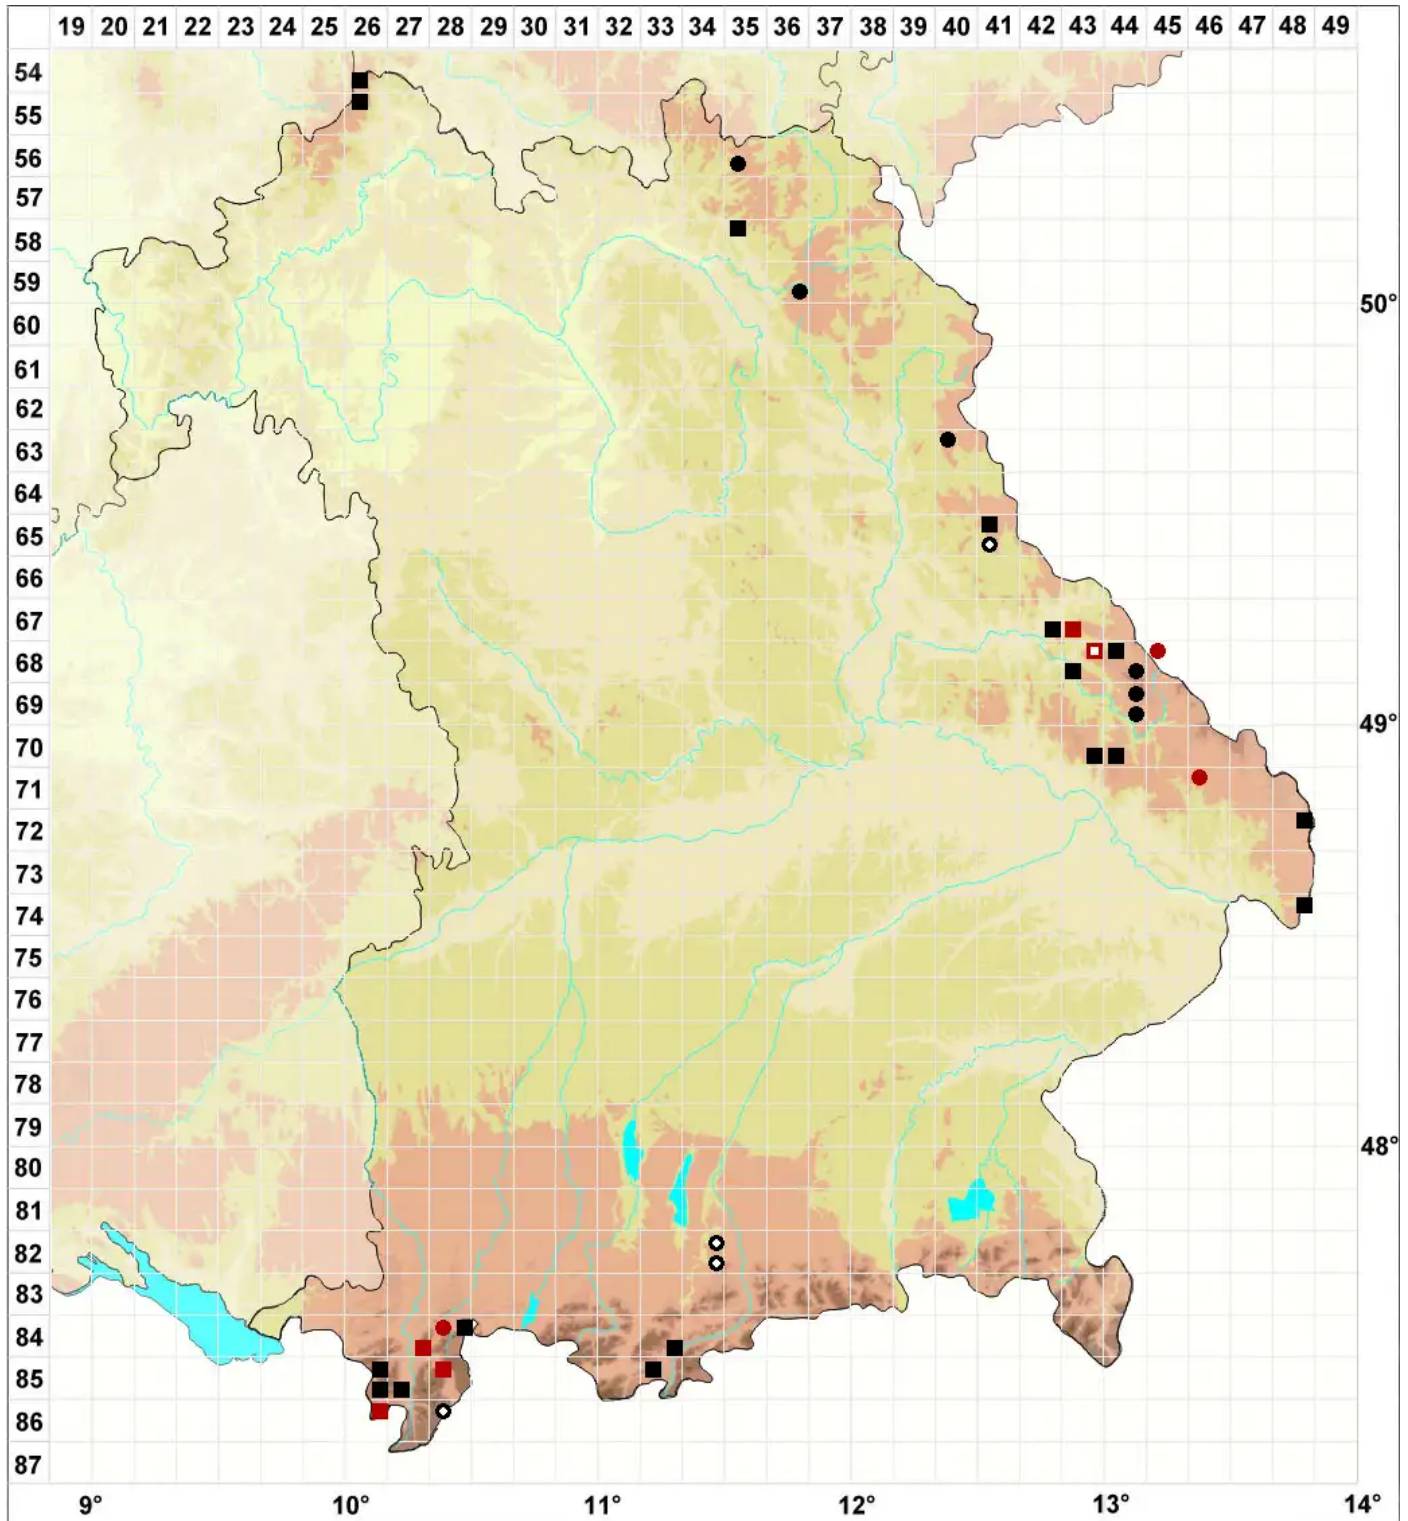

# Racomitrium affine (F.Weber & D.Mohr) Lindb.

Verwandtes Zackenmützenmoos

Legende:

- Symbole:**
- Ausgefülltes Symbol:  
Zeitraum von 1980 bis heute (Aktuelle Angabe)
  - Leeres Symbol:  
Zeitraum vor 1980 (Altangabe)
  - Quadrat: Herbarbeleg