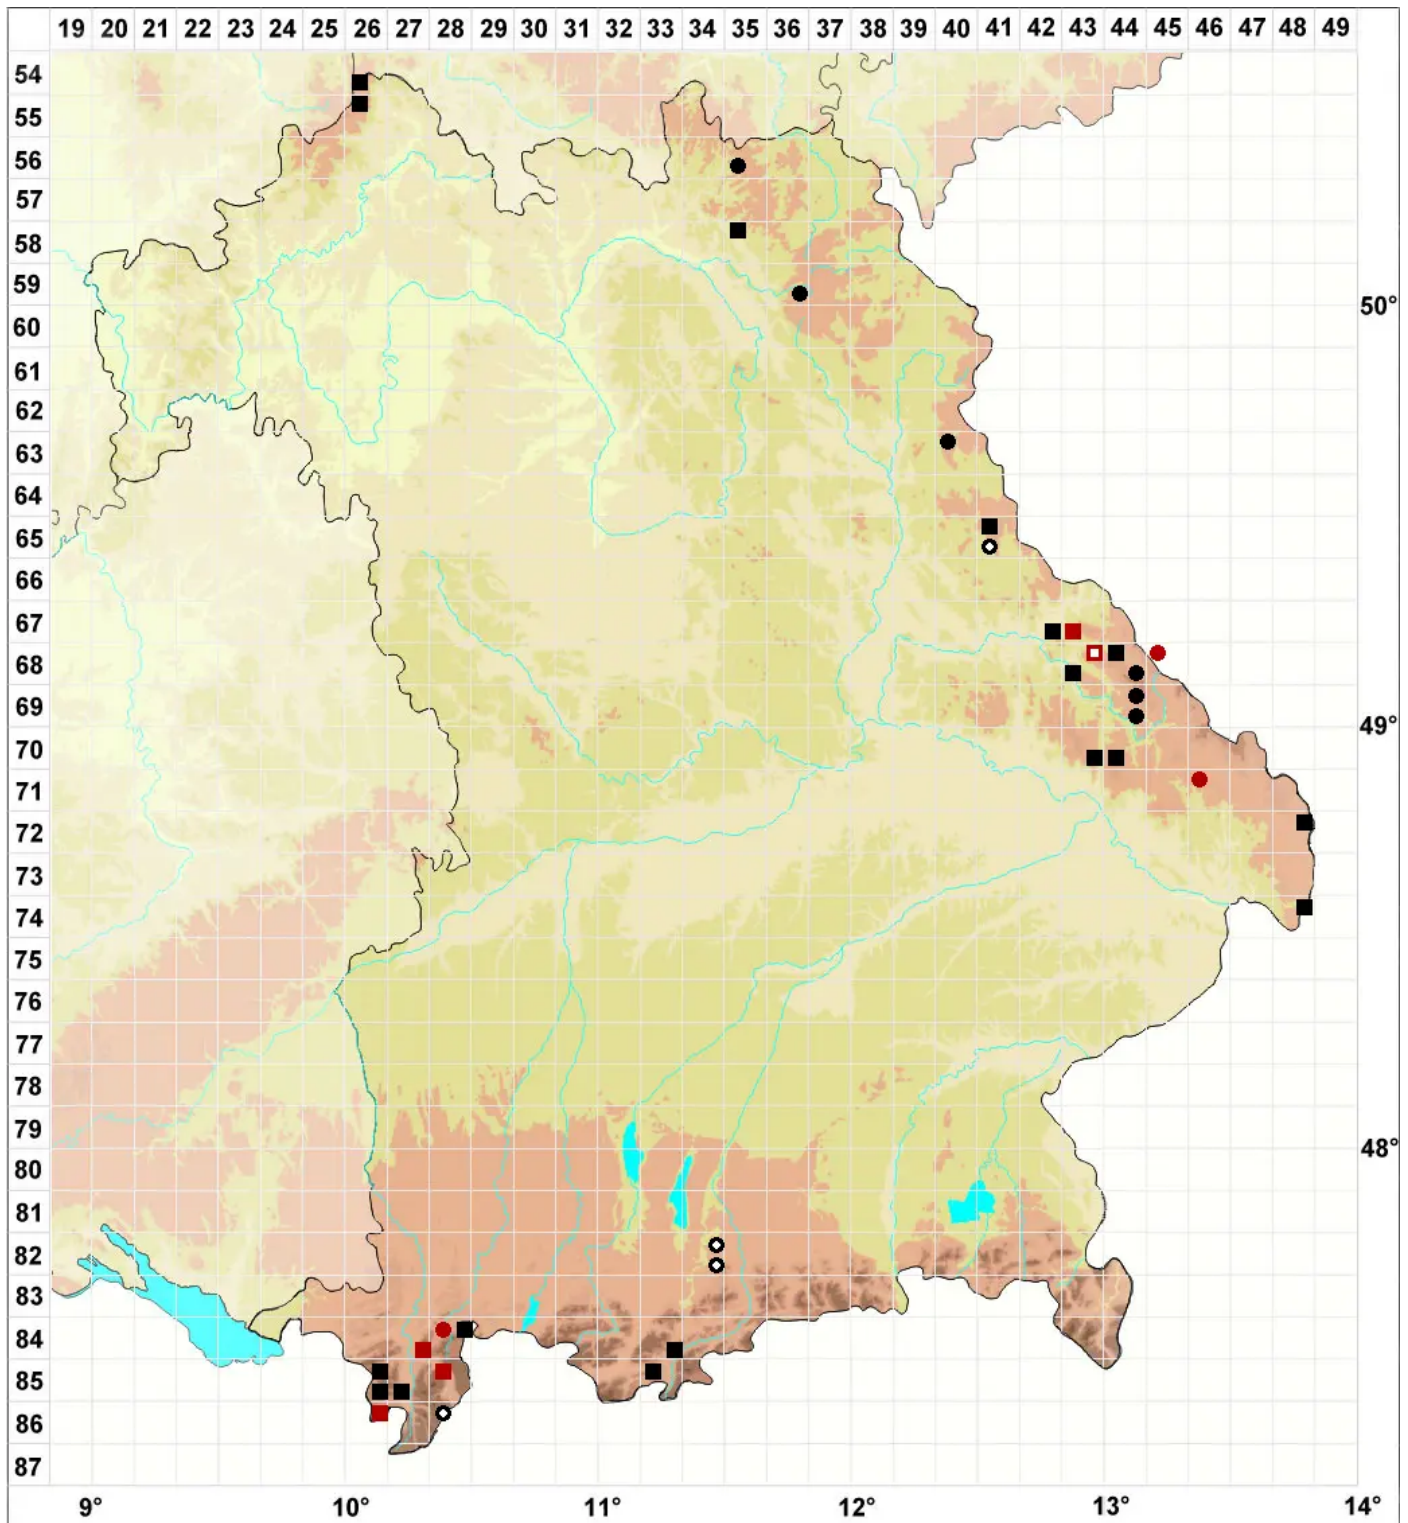

Racomitrium affine (F.Weber & D.Mohr) Lindb.

Verwandtes Zackenmützenmoos

Legende:

- Symbole:**
- Ausgefülltes Symbol:
Zeitraum von 1980 bis heute (Aktuelle Angabe)
 - Leeres Symbol:
Zeitraum vor 1980 (Altangabe)
 - Quadrat: Herbarbeleg