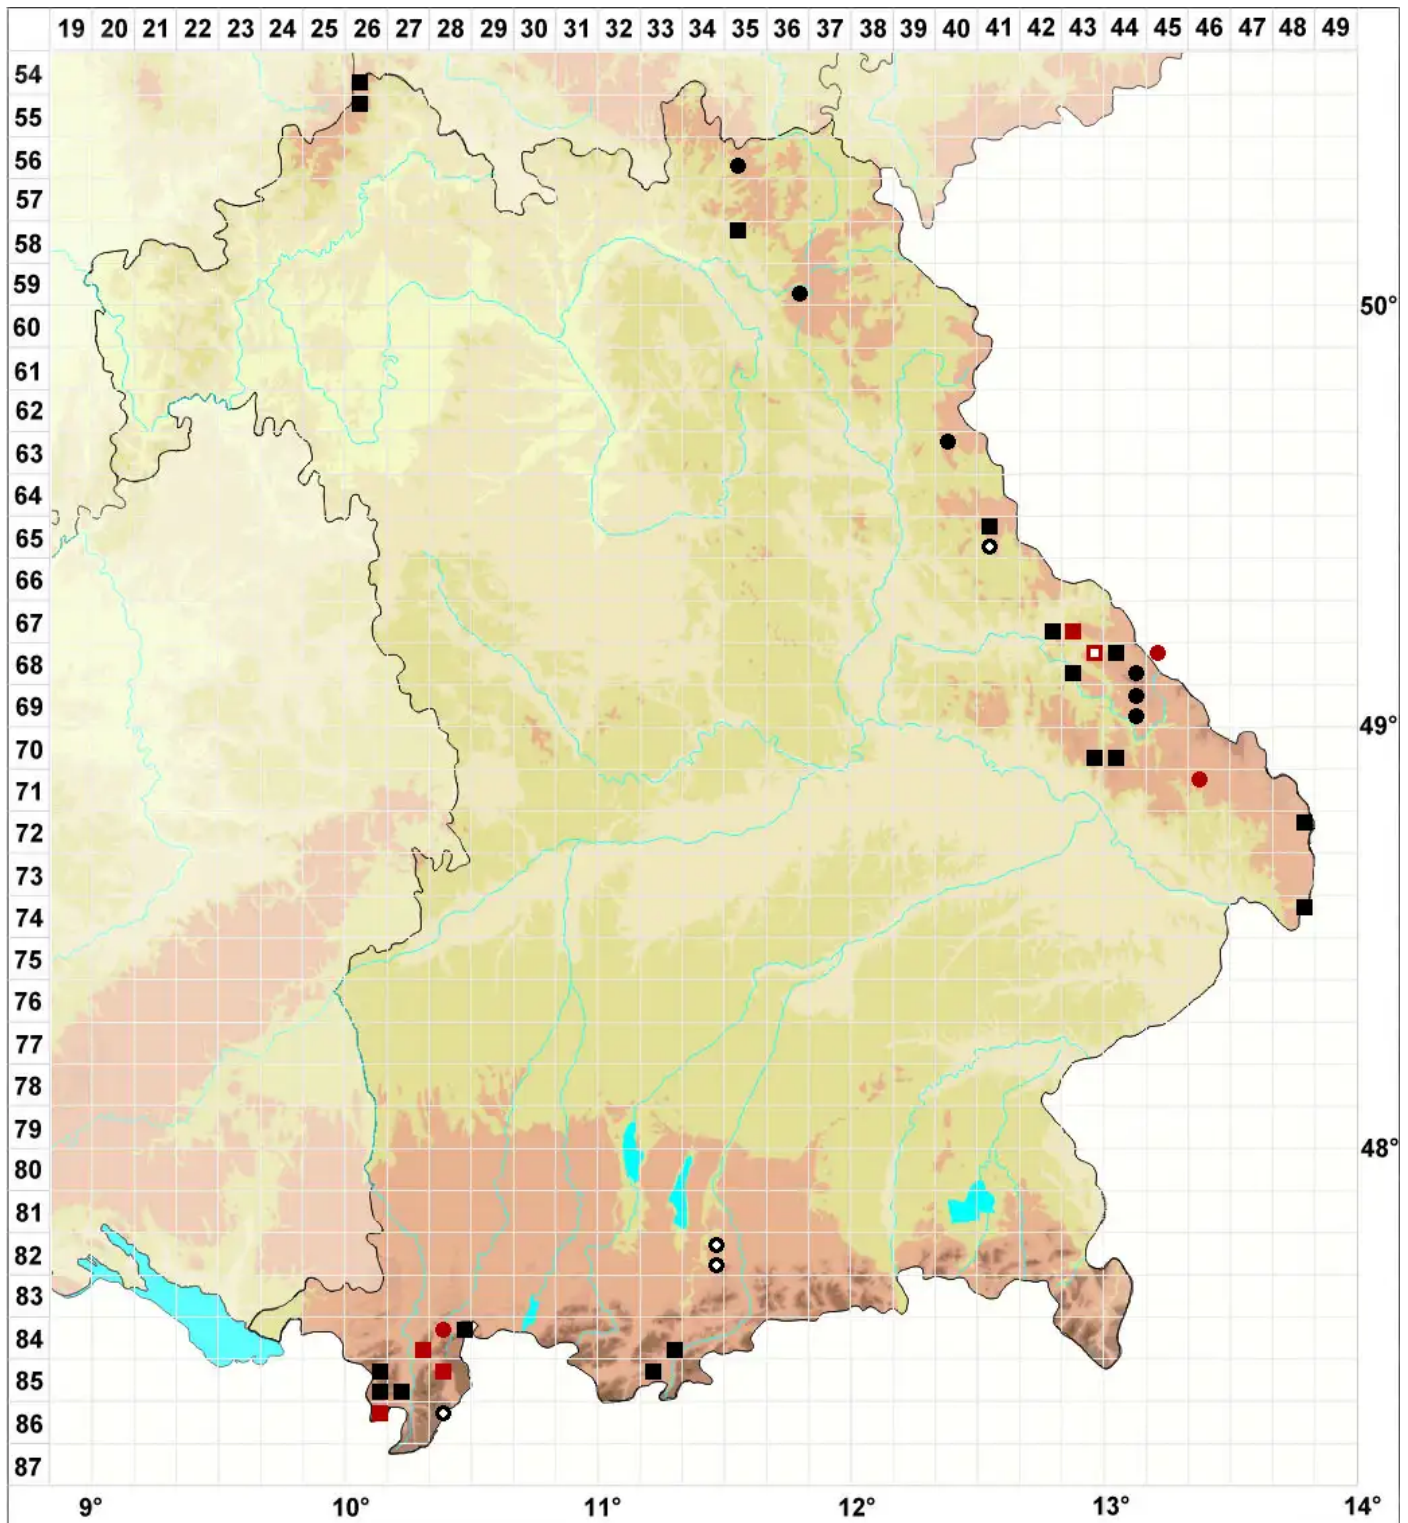

Racomitrium affine (F.Weber & D.Mohr) Lindb.

Verwandtes Zackenmützenmoos

Legende:

Symbole:
Ausgefülltes Symbol:
Zeitraum von 1980 bis heute (Aktuelle Angabe)
Leeres Symbol:
Zeitraum vor 1980 (Altangabe)
Quadrat: Herbarbeleg