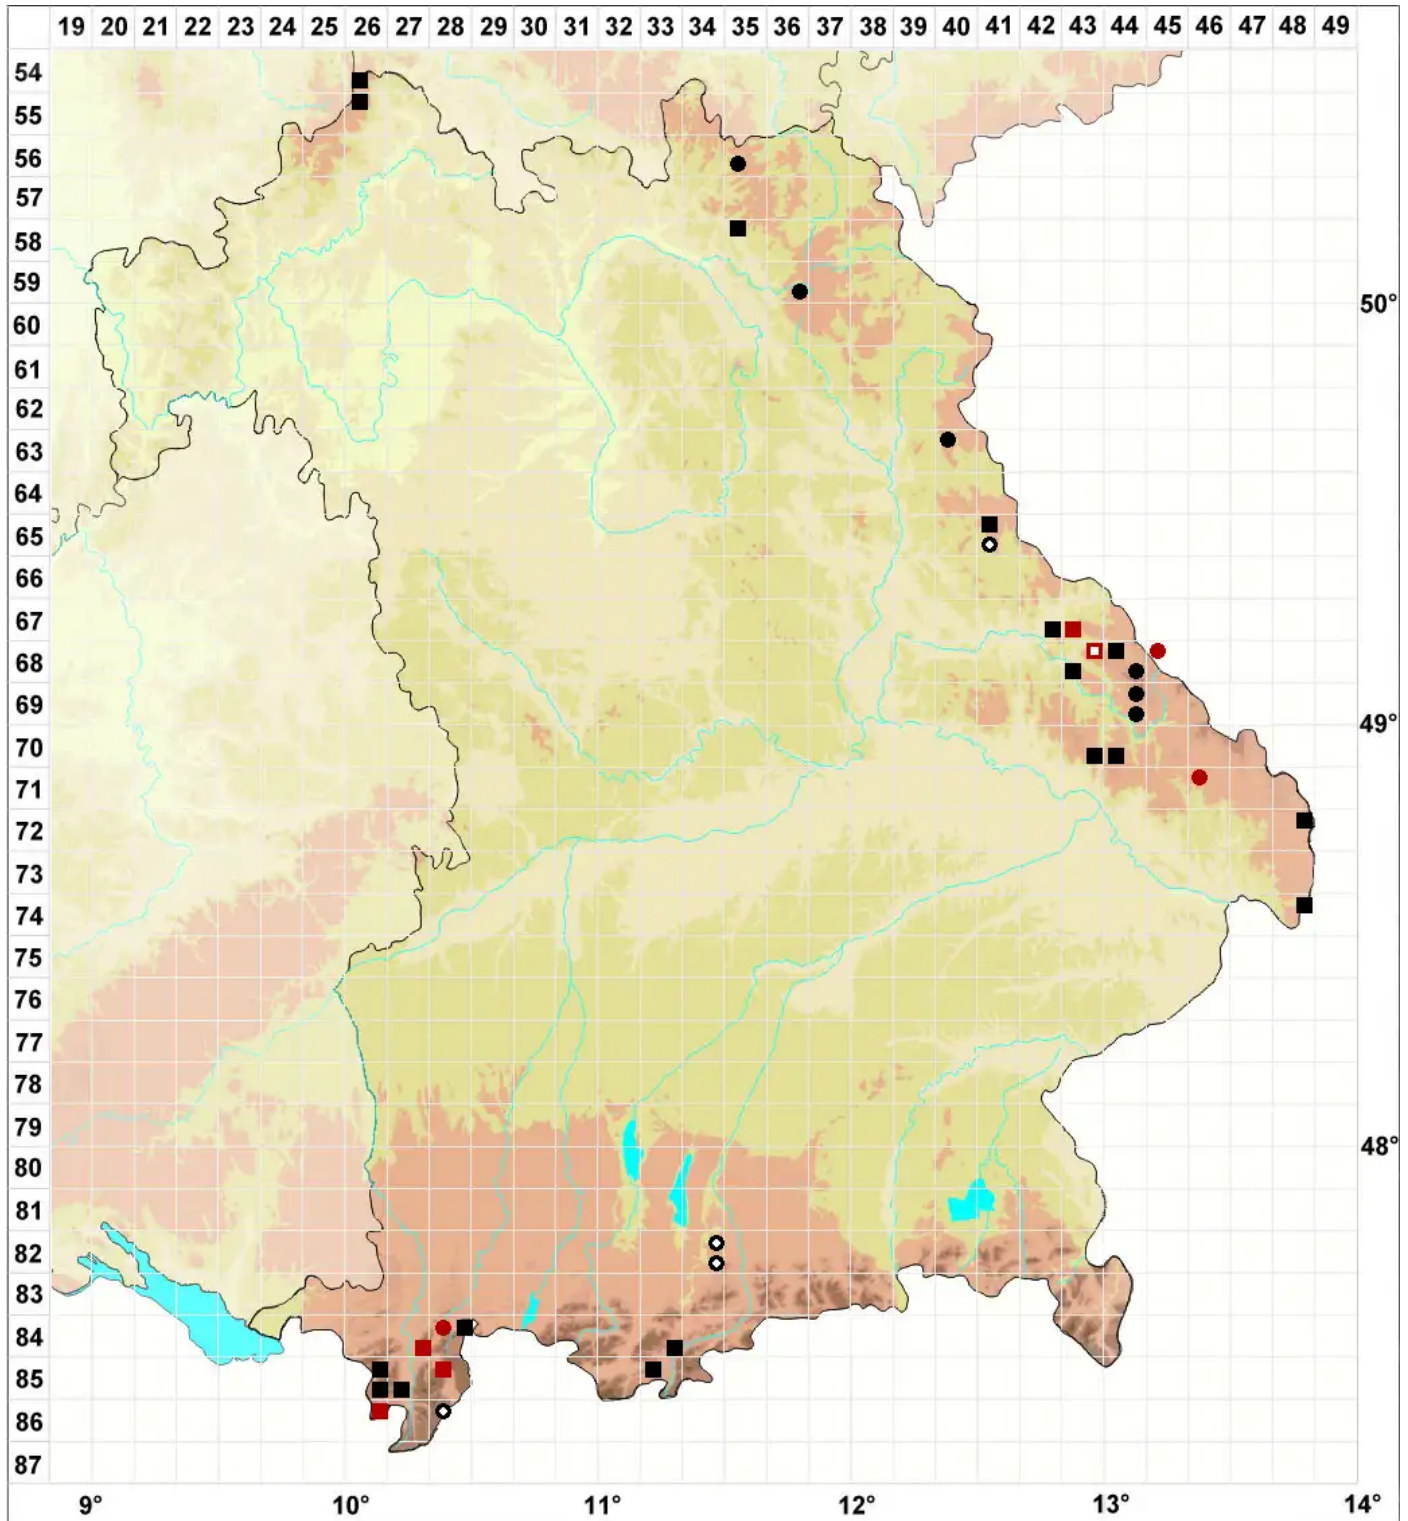

# Racomitrium affine (F.Weber & D.Mohr) Lindb.

Verwandtes Zackenmützenmoos

Legende:

- Symbole:**  
Ausgefülltes Symbol:  
Zeitraum von 1980 bis heute (Aktuelle Angabe)  
Leeres Symbol:  
Zeitraum vor 1980 (Altangabe)  
Quadrat: Herbarbeleg