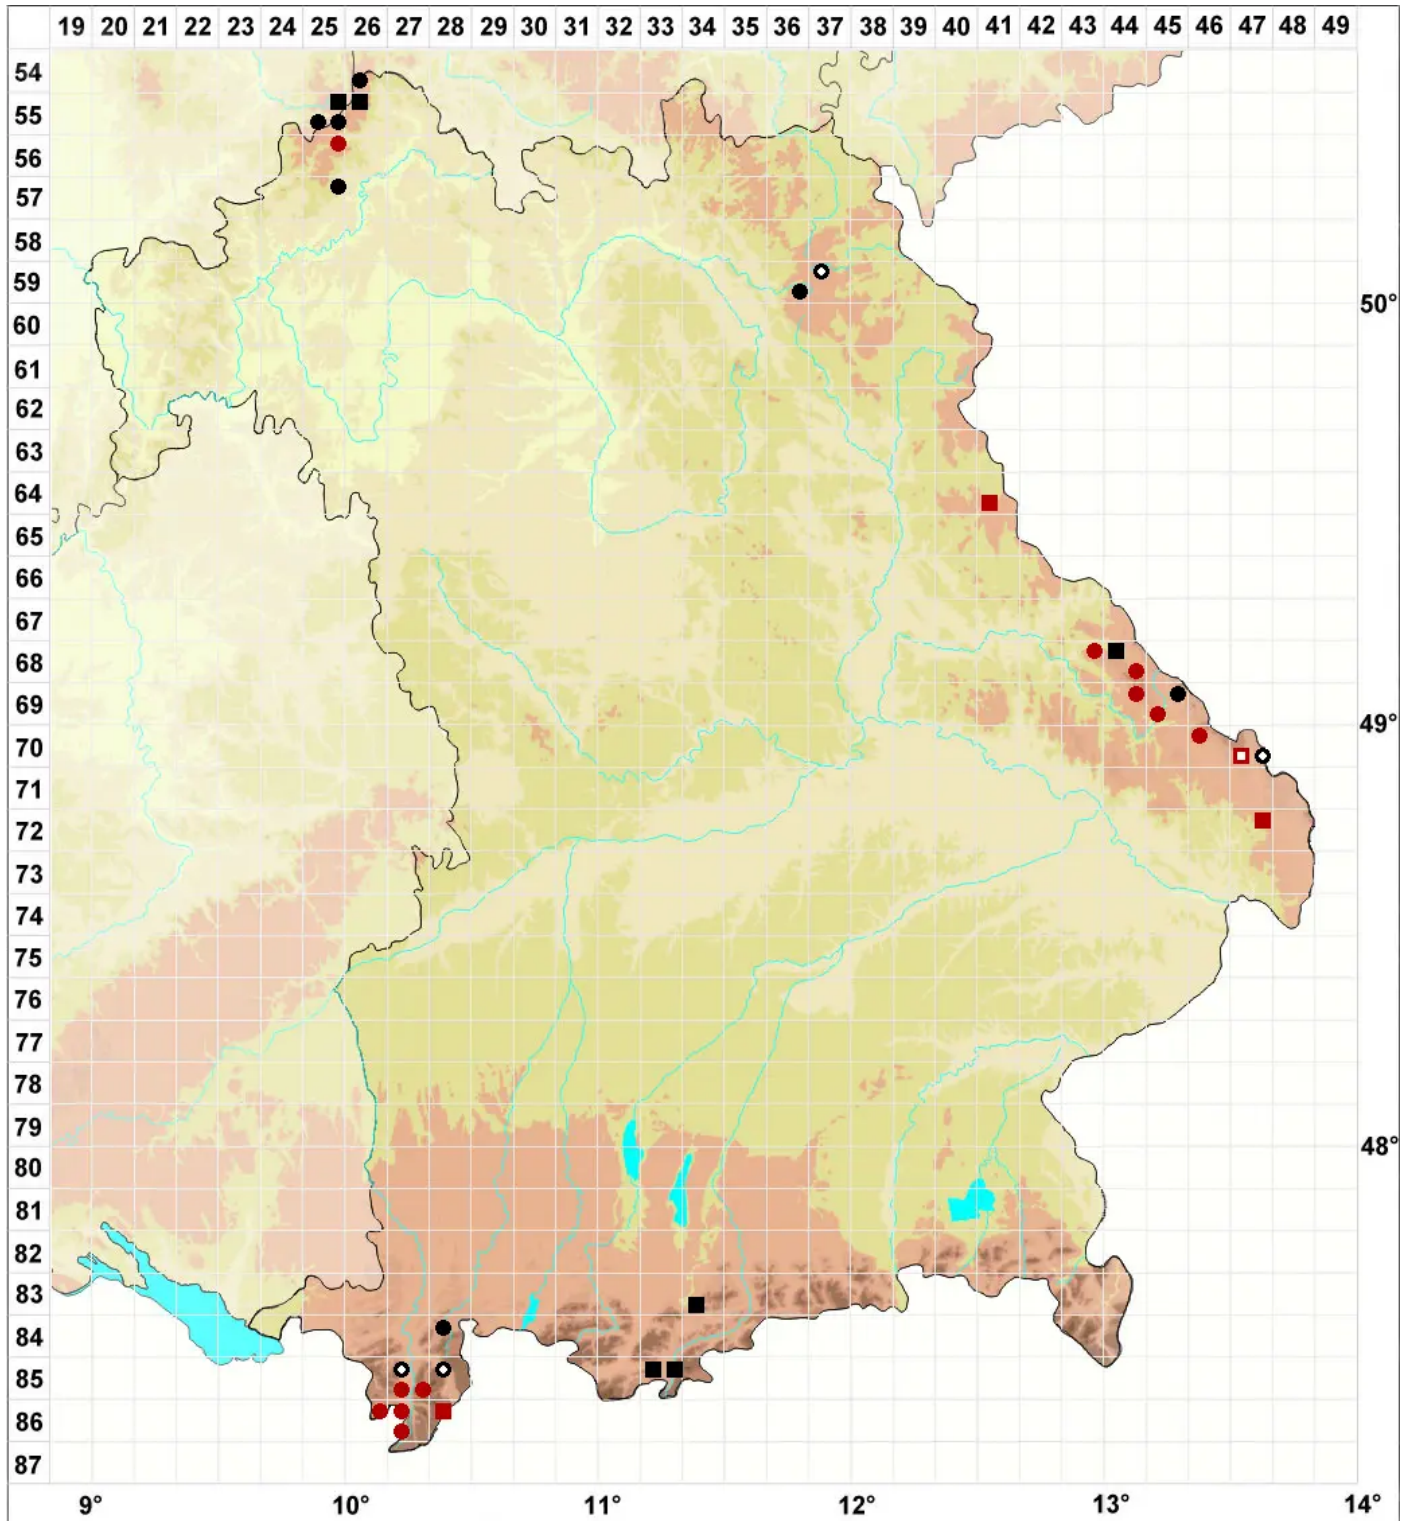

Grimmia ramondii (Lam. & DC.) Margad.

Flügelrippen-Kissenmoos, Abstehebeblättertes Schlitzzahnmoos

Legende:

Symbole:
Ausgefülltes Symbol:
Zeitraum von 1980 bis heute (Aktuelle Angabe)
Leeres Symbol:
Zeitraum vor 1980 (Altangabe)
Quadrat: Herbarbeleg