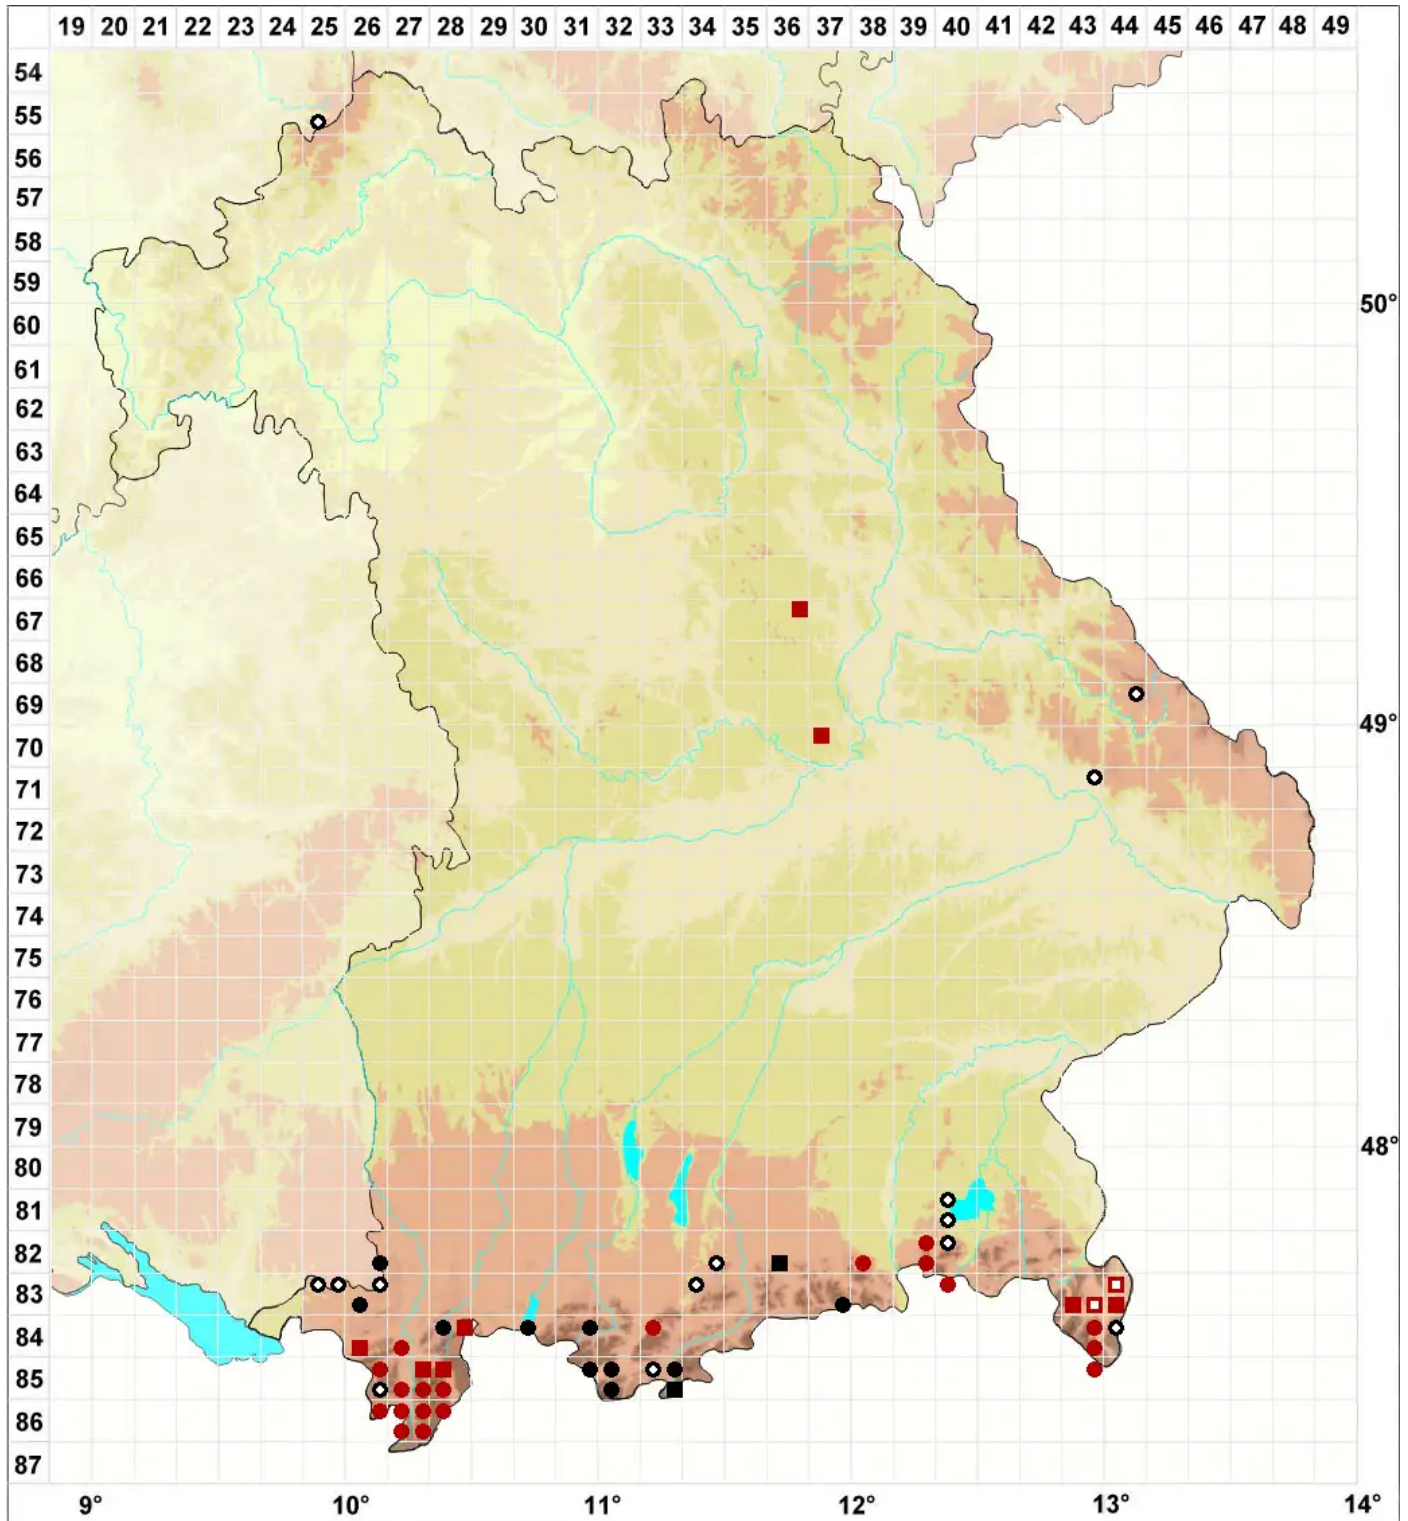

Radula lindenbergiana Gottsche ex C.Hartm.

Lindenbergs Kratzmoos

Legende:

Symbole:
Ausgefülltes Symbol:
Zeitraum von 1980 bis heute (Aktuelle Angabe)
Leeres Symbol:
Zeitraum vor 1980 (Altangabe)
Quadrat: Herbarbeleg