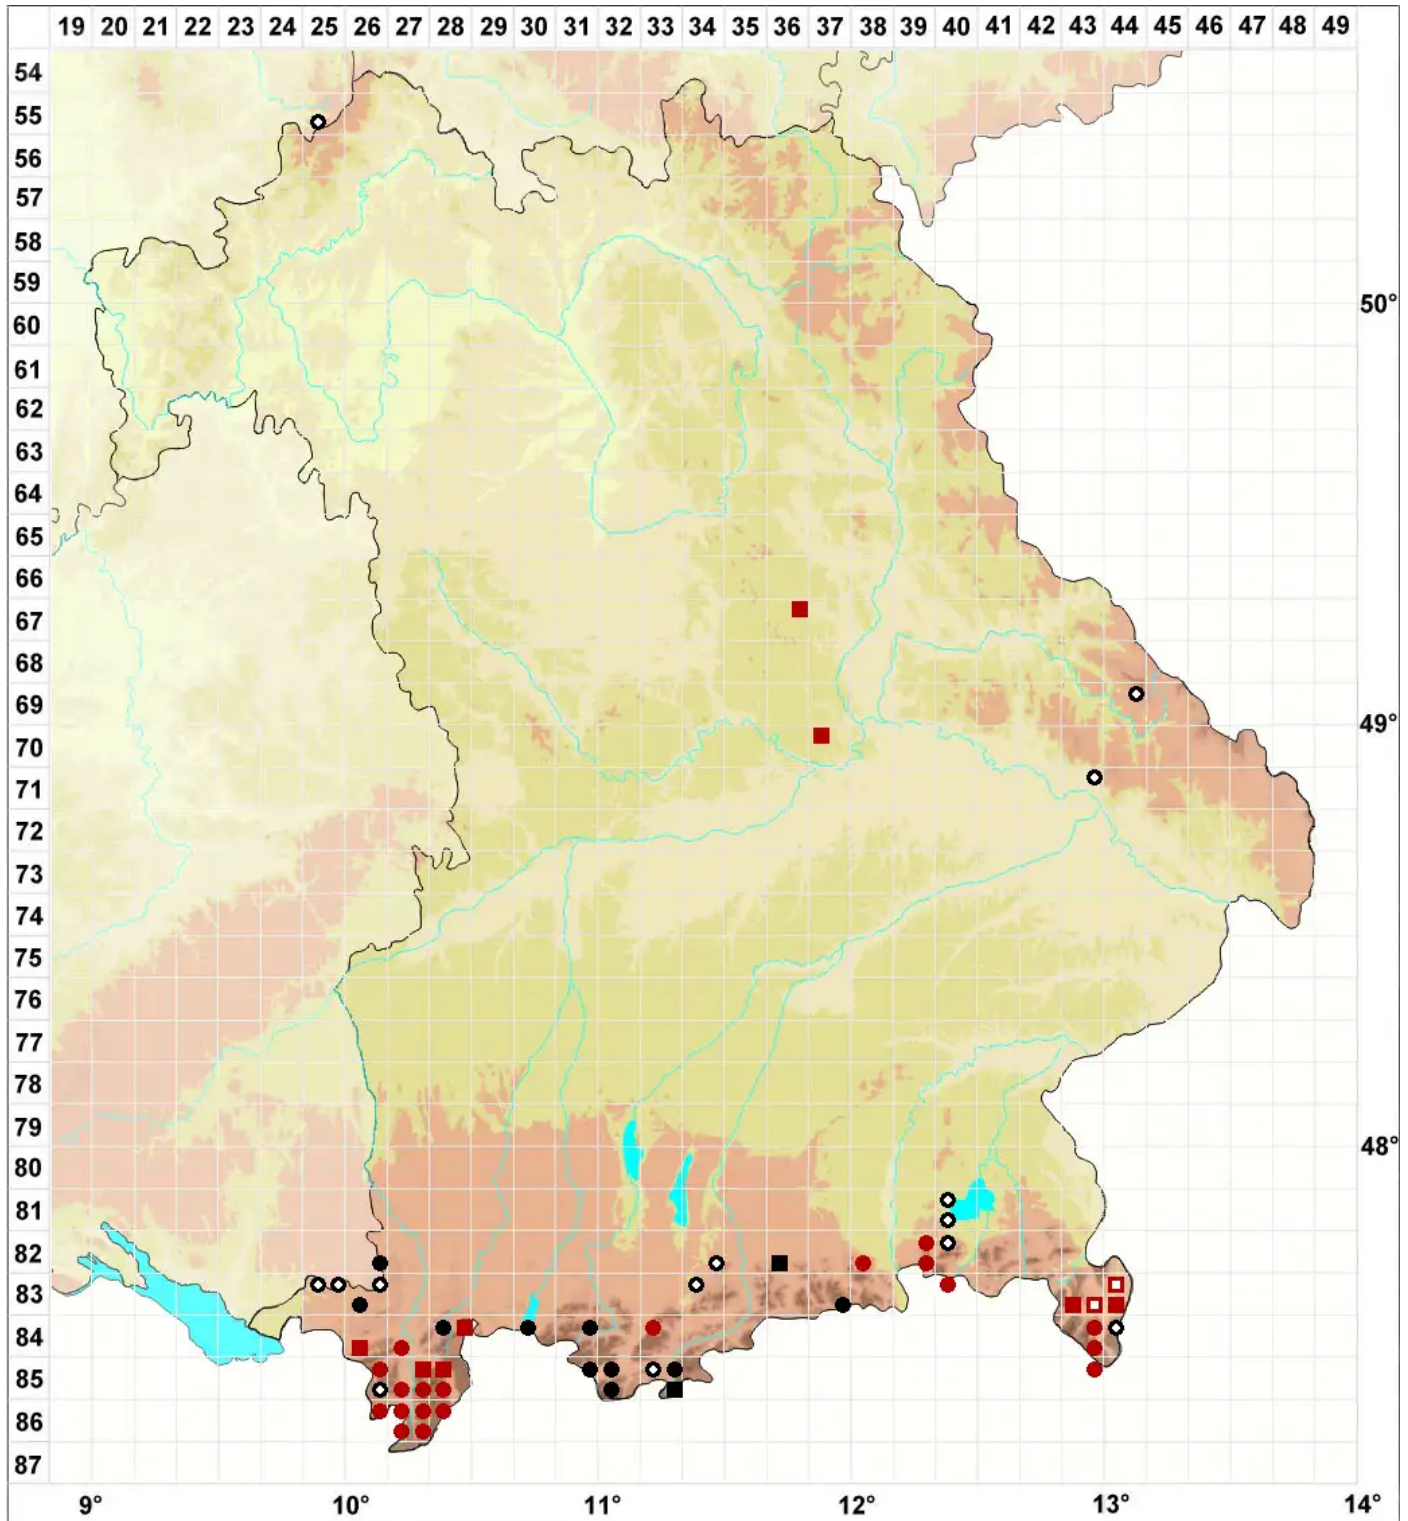

Radula lindenberghiana Gottsche ex C.Hartm.

Lindenbergs Kratzmoos

Legende:

Symbole:

Ausgefülltes Symbol:
Zeitraum von 1980 bis heute (Aktuelle Angabe)

Leeres Symbol:
Zeitraum vor 1980 (Altangabe)

Quadrat: Herbarbeleg