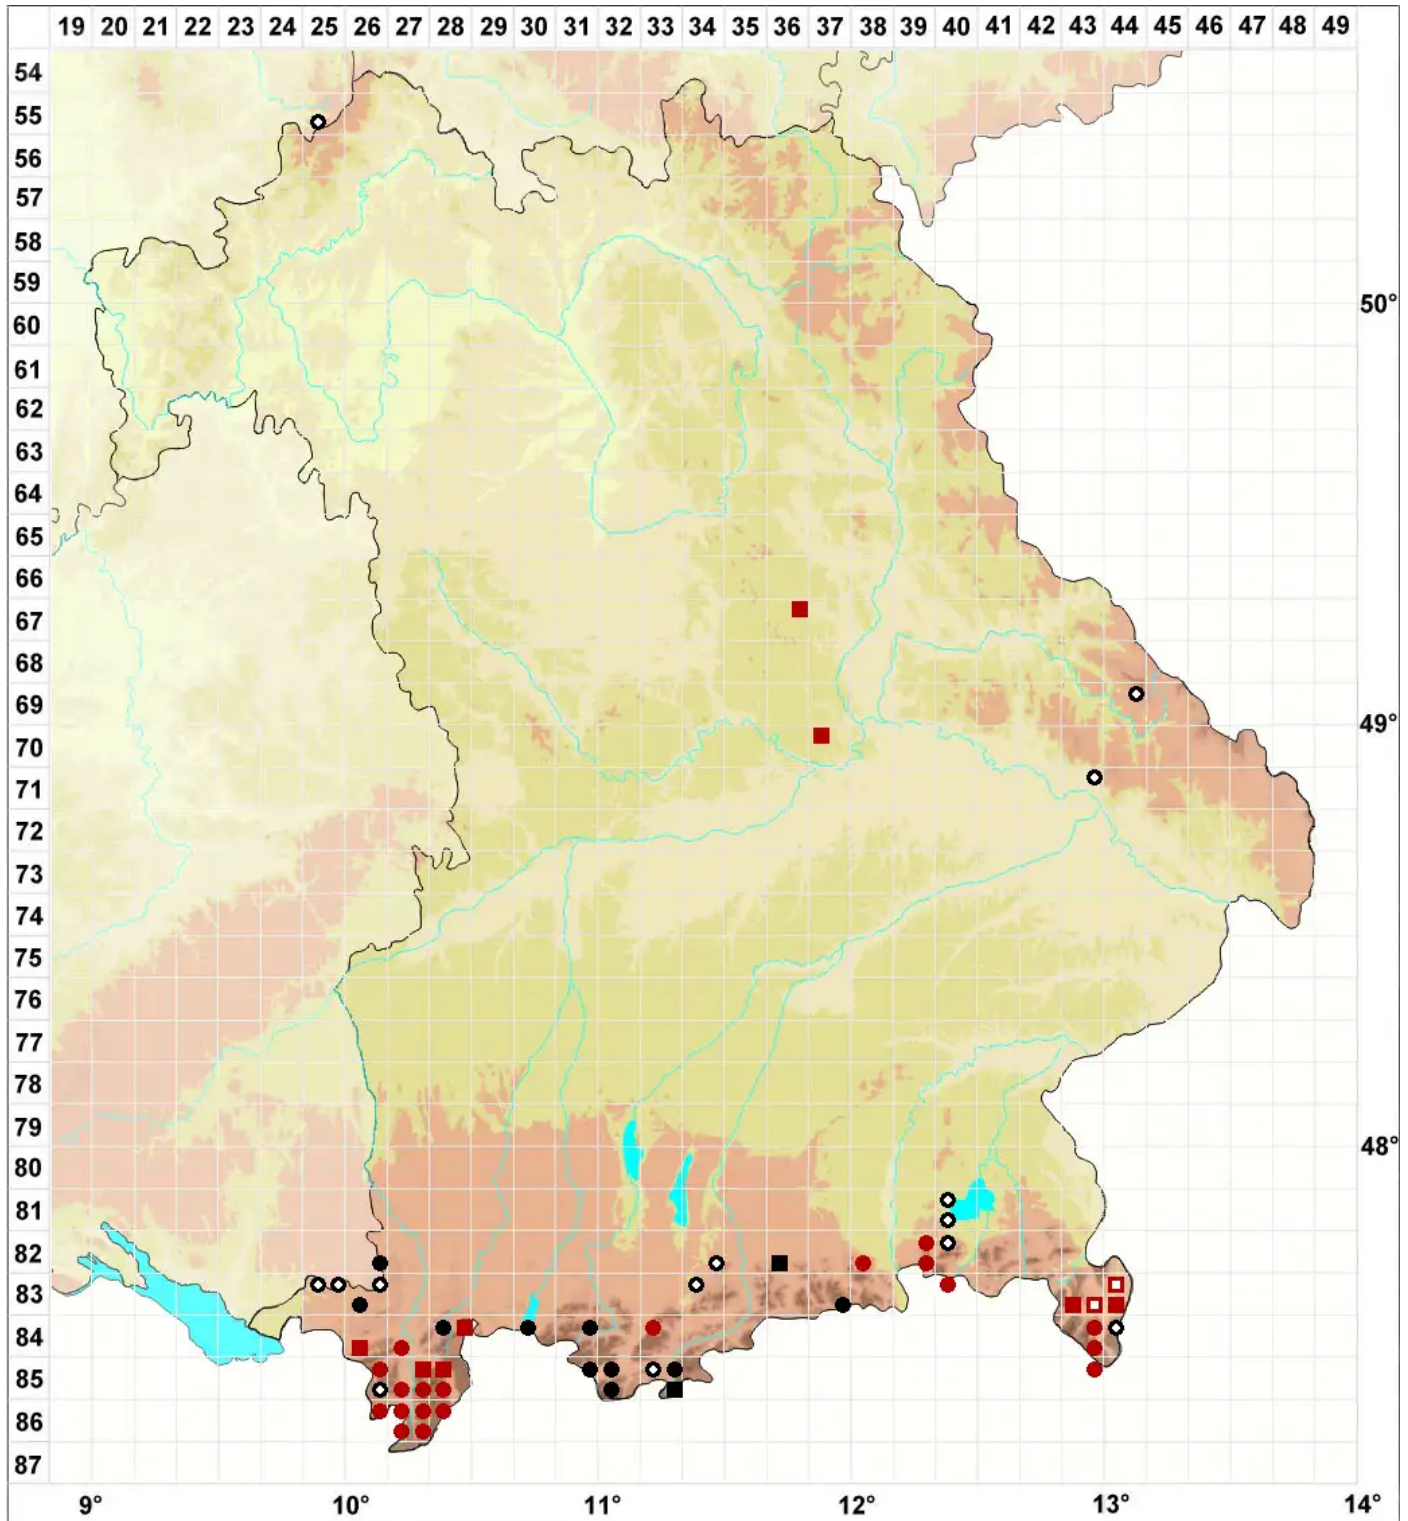

# Radula lindenberghiana Gottsche ex C.Hartm.

## Lindenbergs Kratzmoos

Legende:

**Symbole:**

Ausgefülltes Symbol:  
Zeitraum von 1980 bis heute (Aktuelle Angabe)

Leeres Symbol:  
Zeitraum vor 1980 (Altangabe)

Quadrat: Herbarbeleg