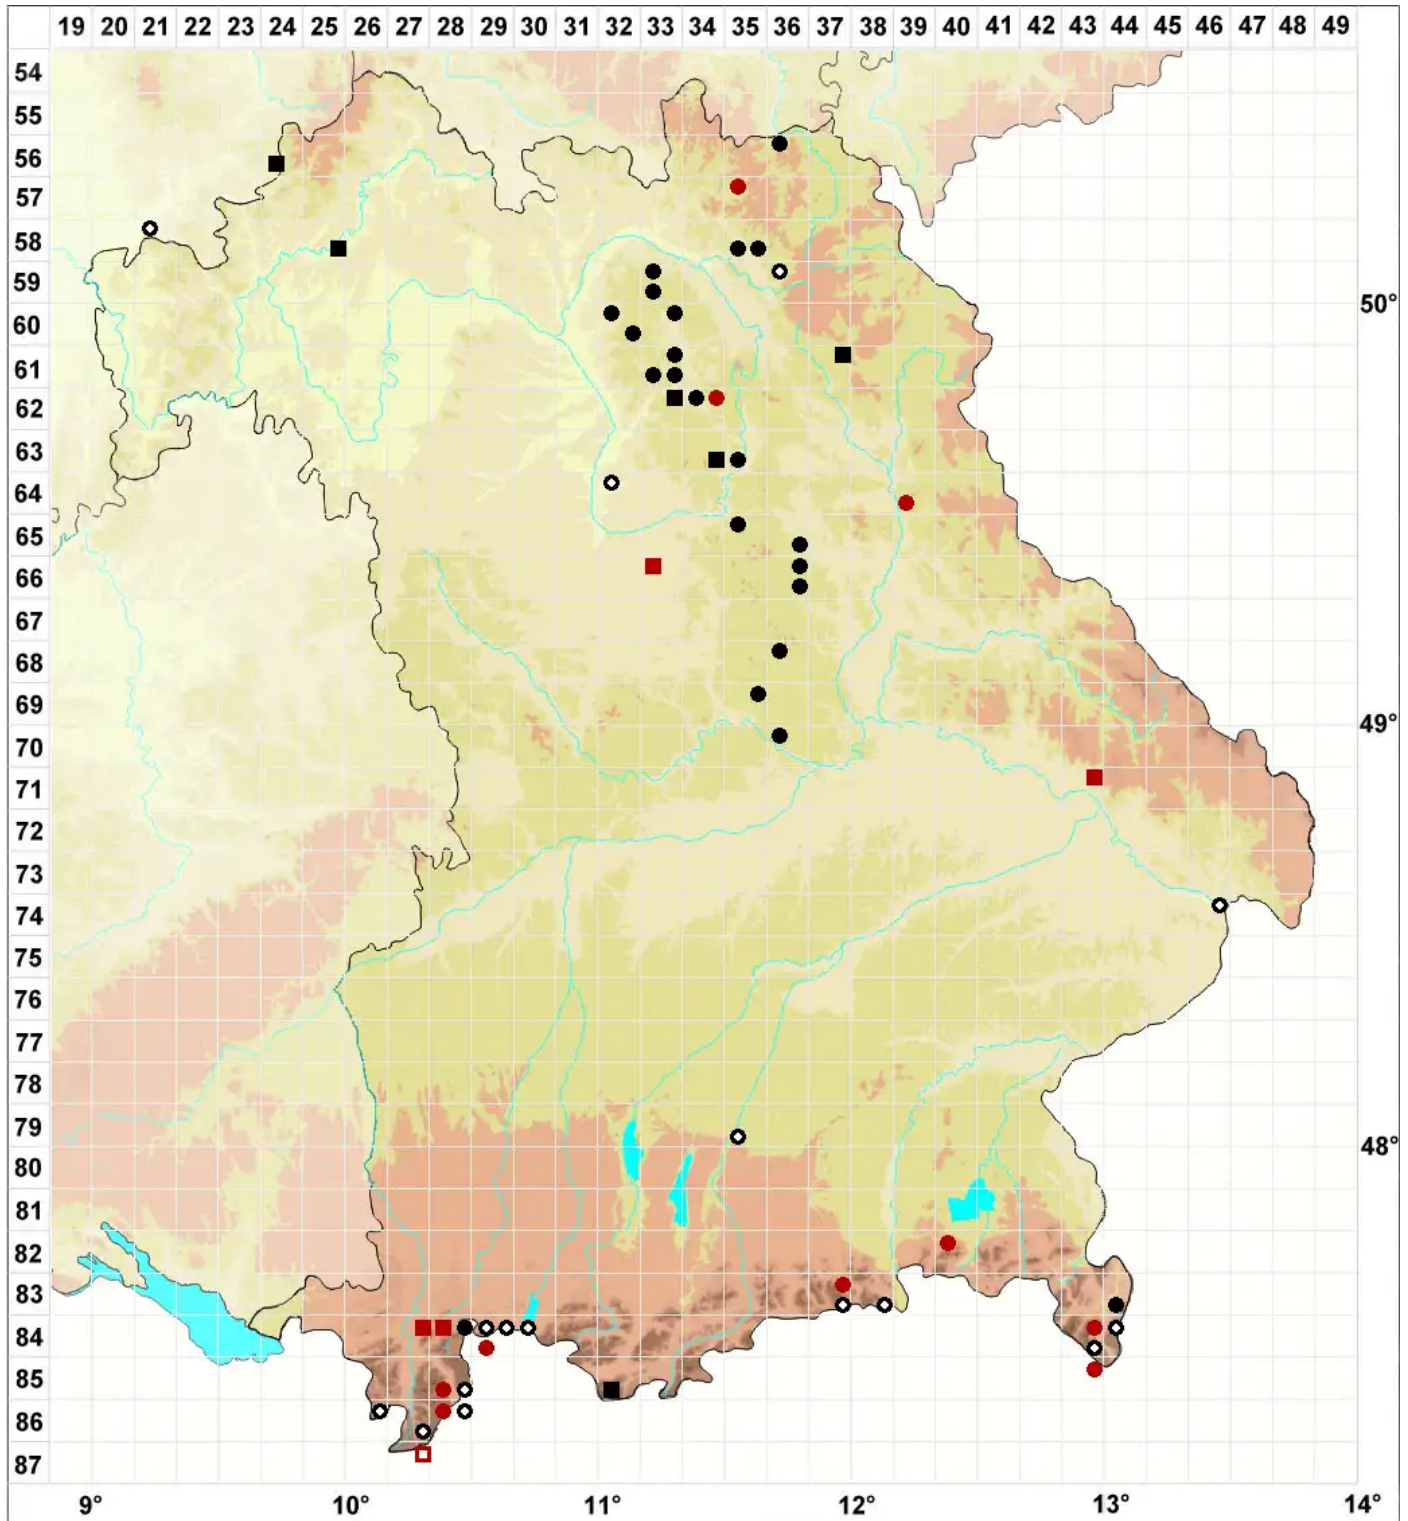

Reboulia hemisphaerica (L.) Raddi

Halbkugeliges Reboulmoos

Legende:

- Symbole:**
Ausgefülltes Symbol:
Zeitraum von 1980 bis heute (Aktuelle Angabe)
Leeres Symbol:
Zeitraum vor 1980 (Altangabe)
Quadrat: Herbarbeleg