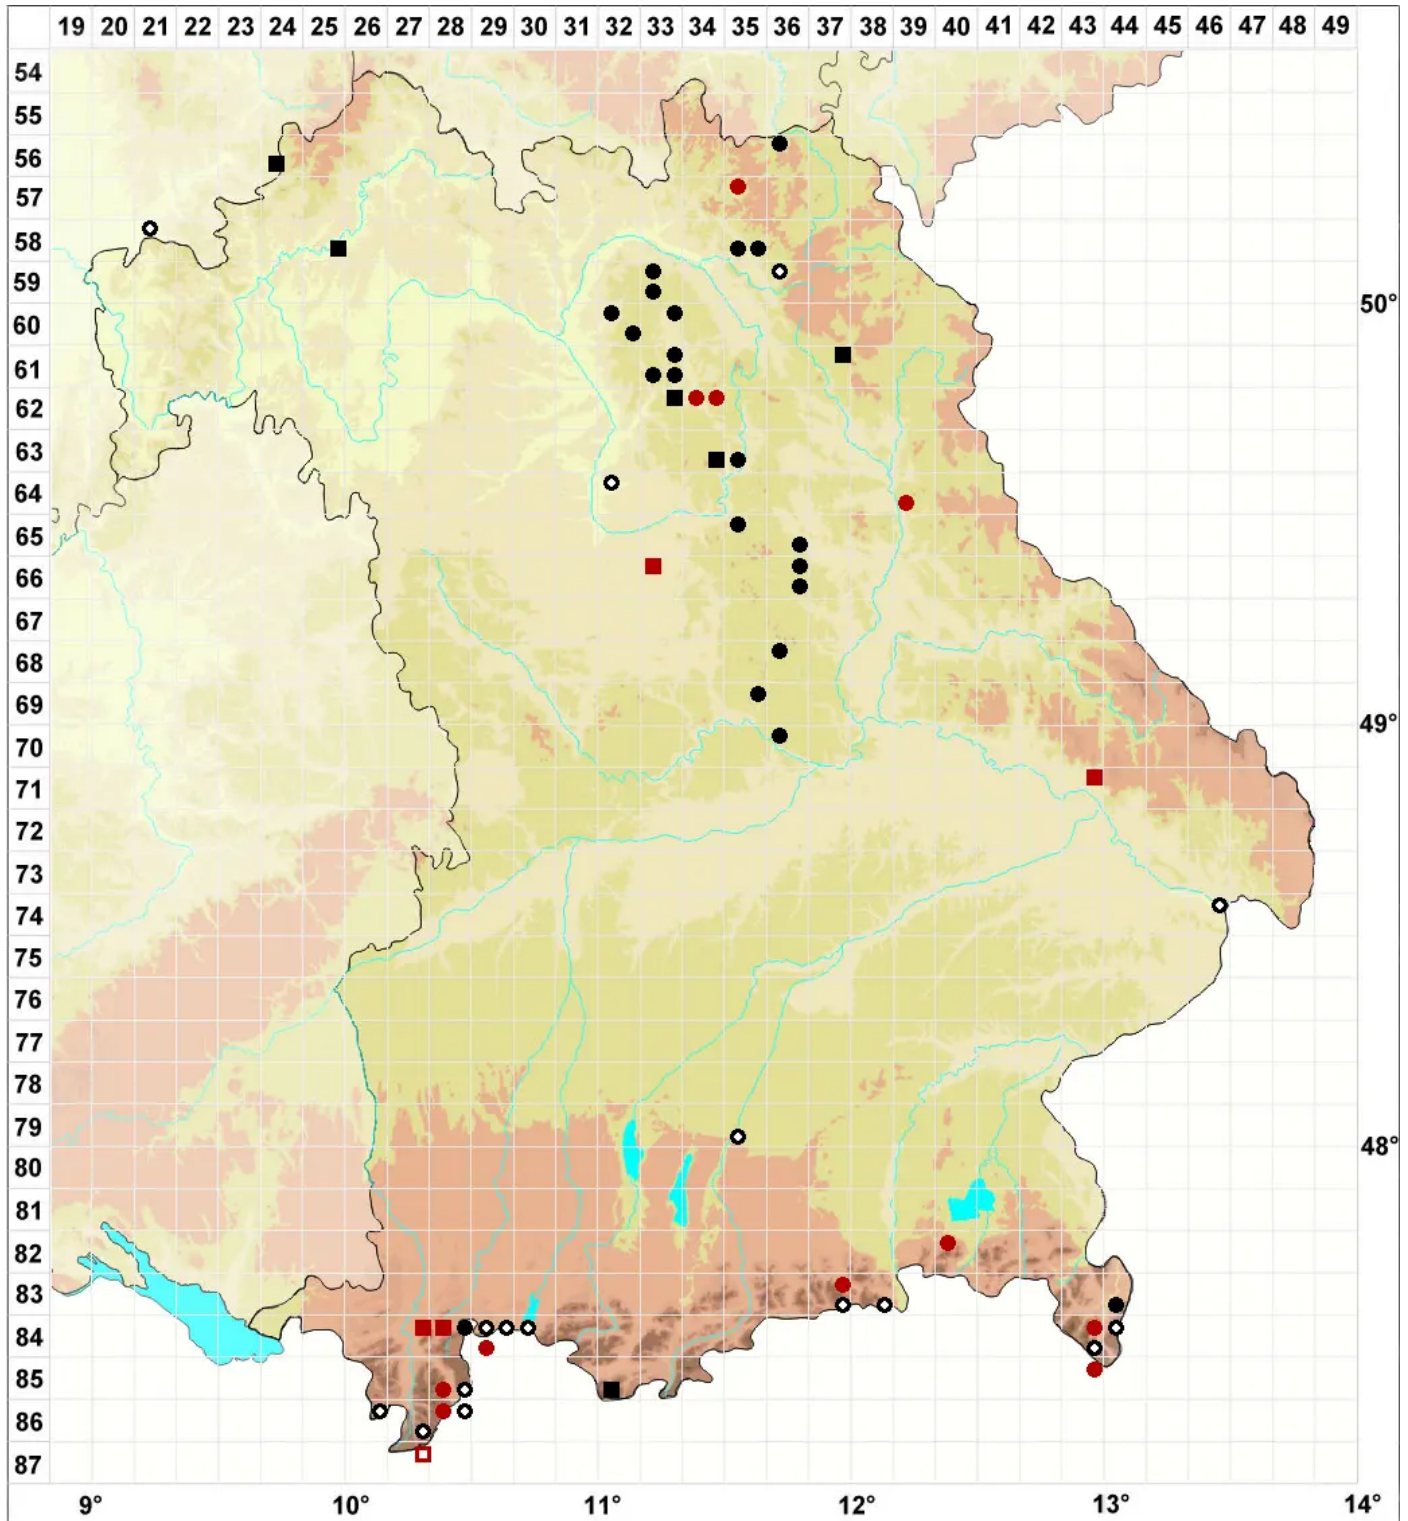

# Reboulia hemisphaerica (L.) Raddi

## Halbkugeliges Reboulmoos

Legende:

**Symbole:**  
Ausgefülltes Symbol:  
Zeitraum von 1980 bis heute (Aktuelle Angabe)  
Leeres Symbol:  
Zeitraum vor 1980 (Altangabe)  
Quadrat: Herbarbeleg