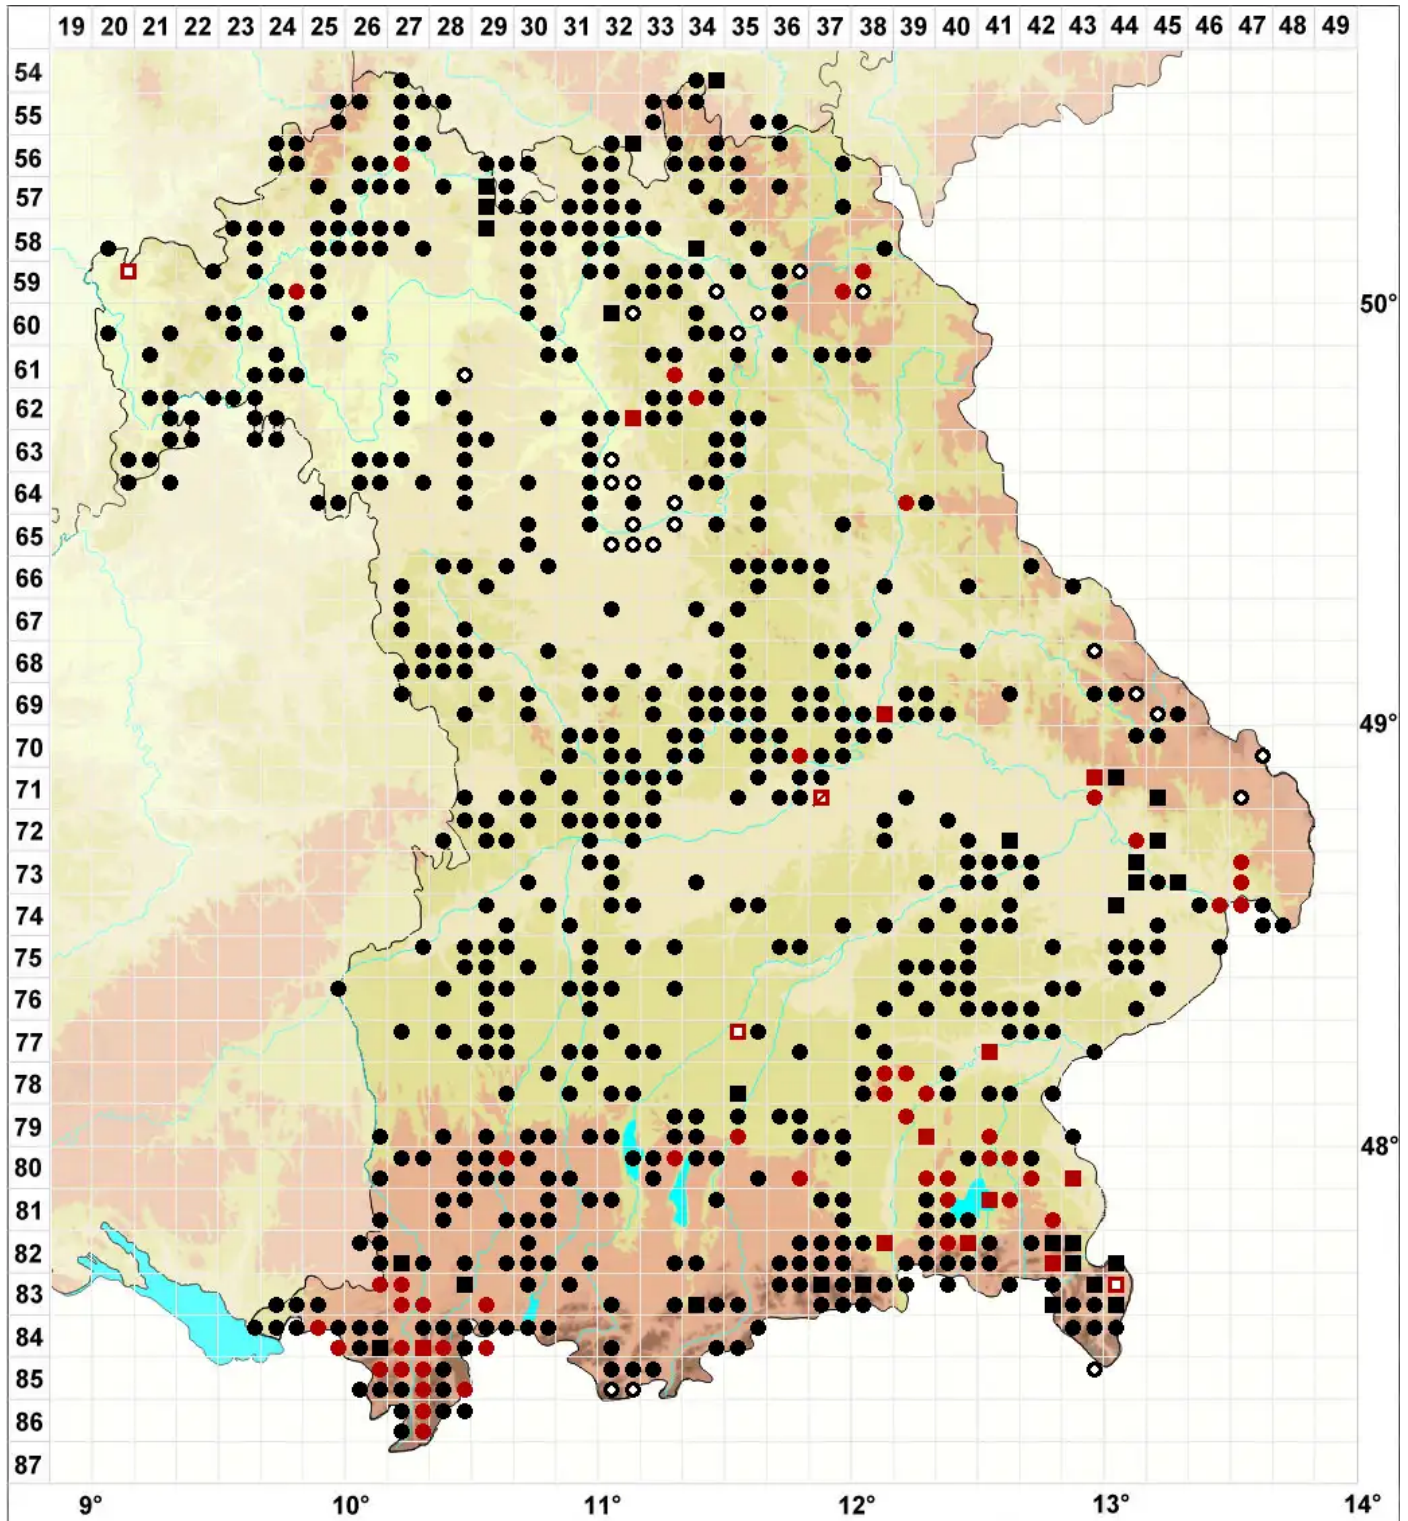

# Weissia controversa Hedw.

## Zartgrünes Perlmoos

Legende:

- Symbole:**
- Ausgefülltes Symbol:  
Zeitraum von 1980 bis heute (Aktuelle Angabe)
  - Leeres Symbol:  
Zeitraum vor 1980 (Altangabe)
  - Quadrat: Herbarbeleg