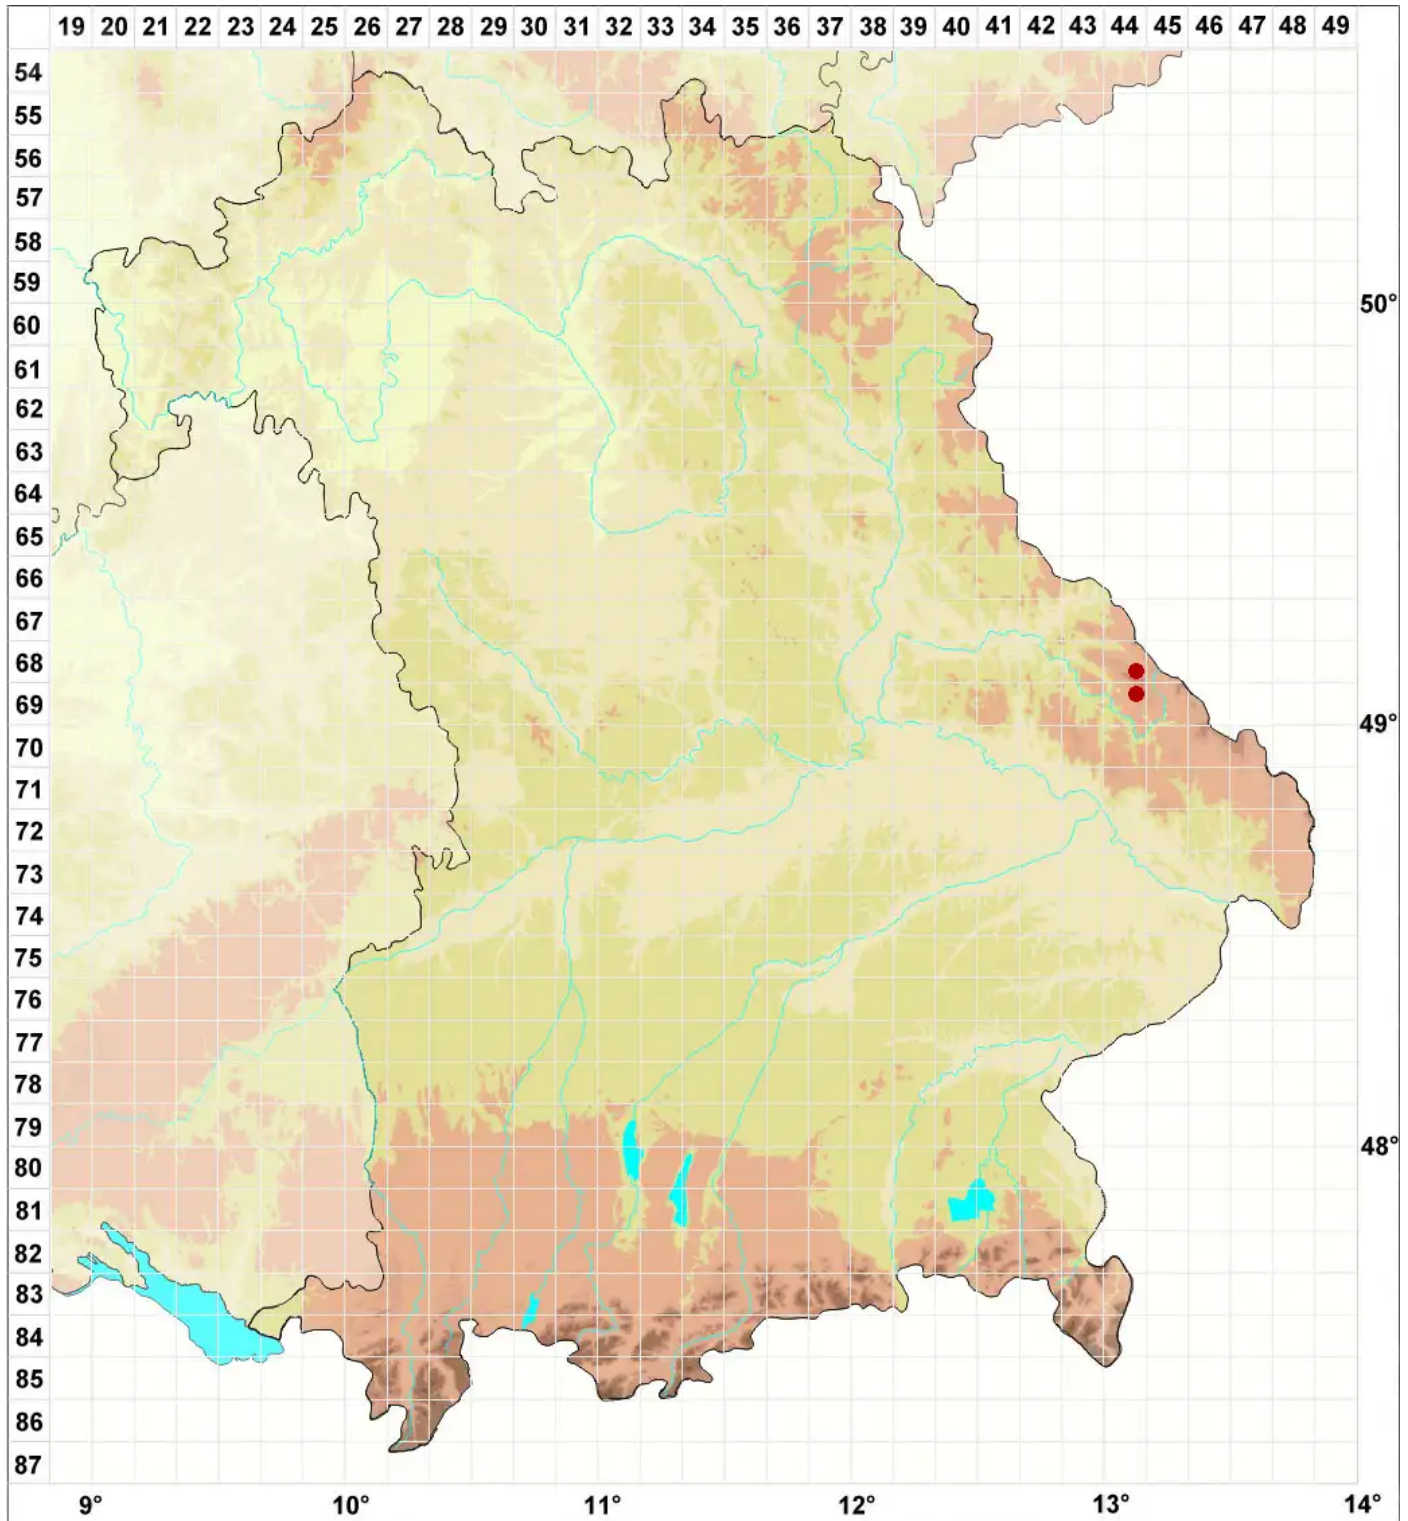

Rhabdoweisia crenulata (Mitt.) H.Jameson

Gekerbtes Streifenperlmoos

Legende:

Symbole:

Ausgefülltes Symbol:
Zeitraum von 1980 bis heute (Aktuelle Angabe)

Leeres Symbol:
Zeitraum vor 1980 (Altangabe)

Quadrat: Herbarbeleg