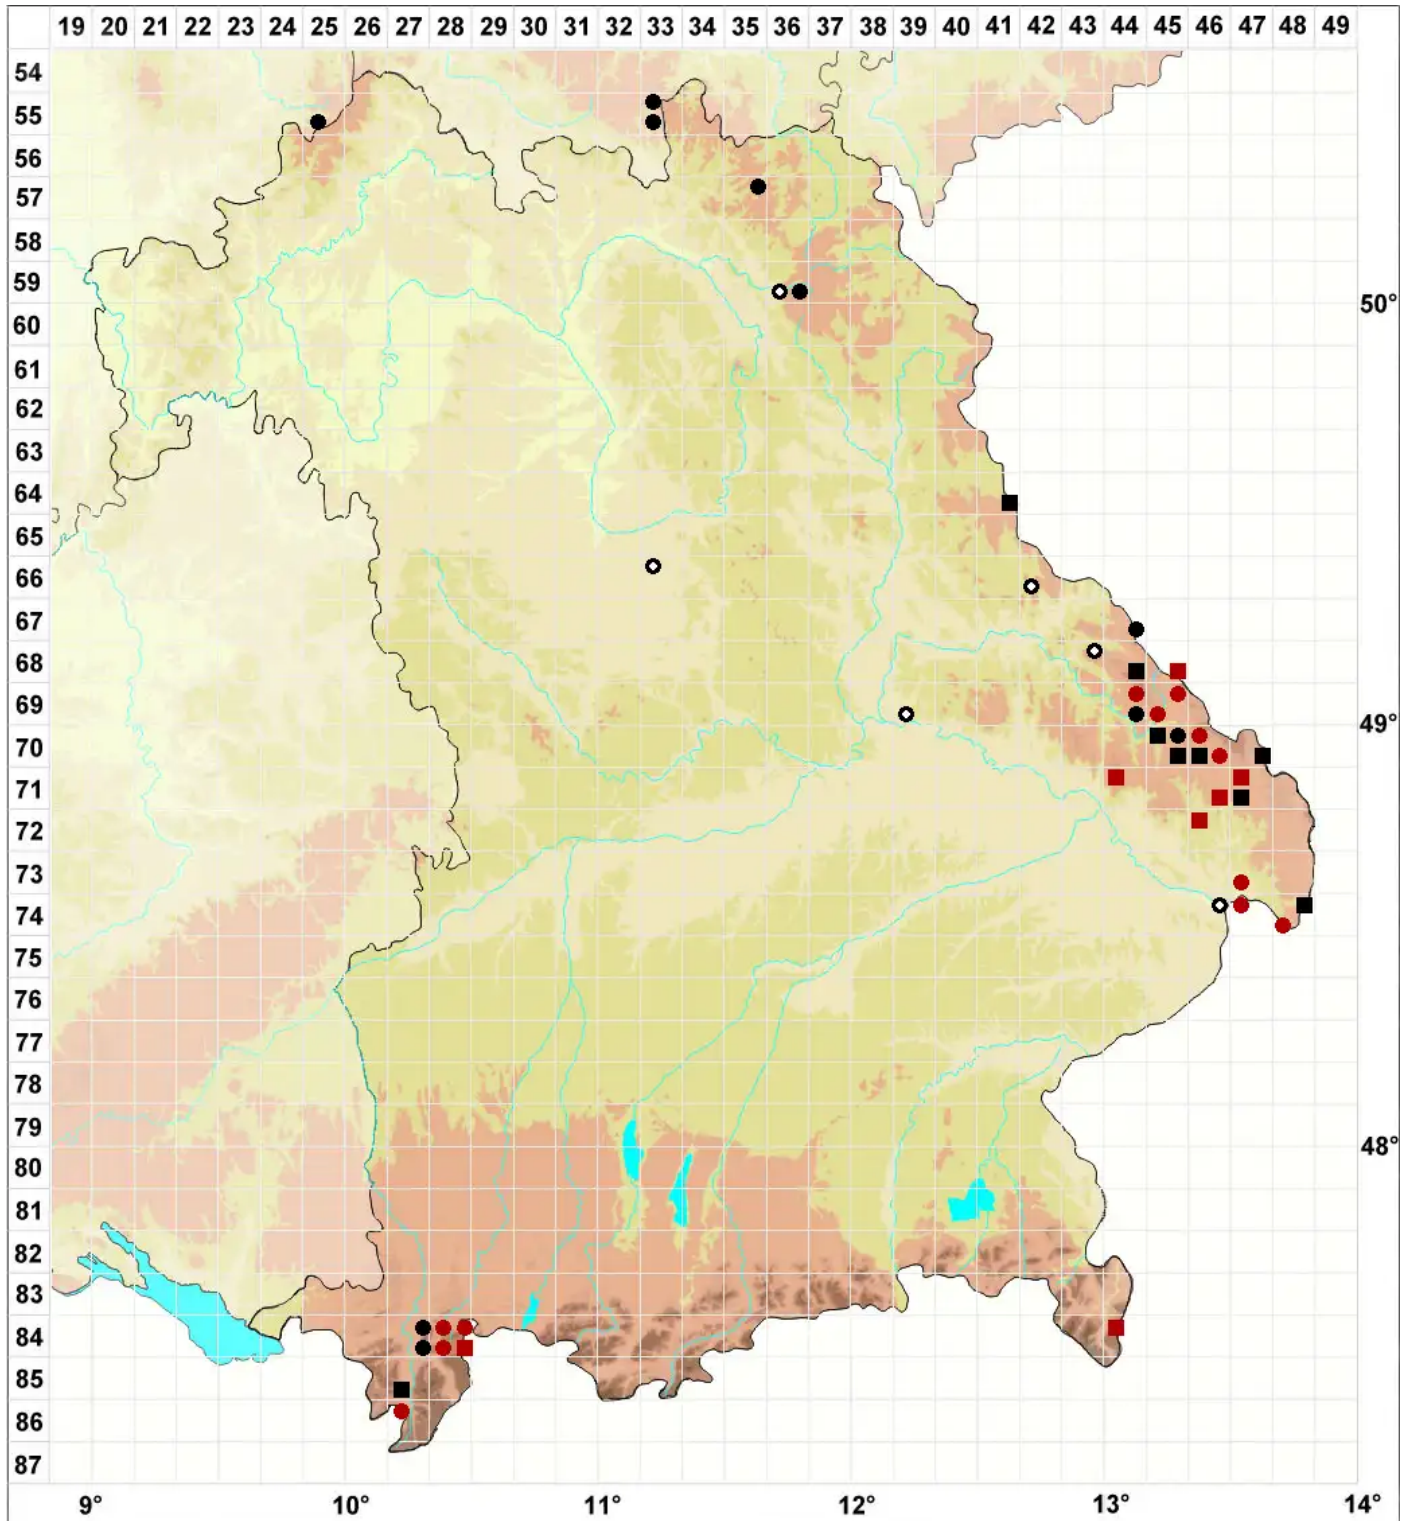

Rhabdoweisia crispata (Dicks.) Lindb.

Gekräuselttes Streifenperlmoos

Legende:

Symbole:

Ausgefülltes Symbol:
Zeitraum von 1980 bis heute (Aktuelle Angabe)

Leeres Symbol:
Zeitraum vor 1980 (Altangabe)

Quadrat: Herbarbeleg