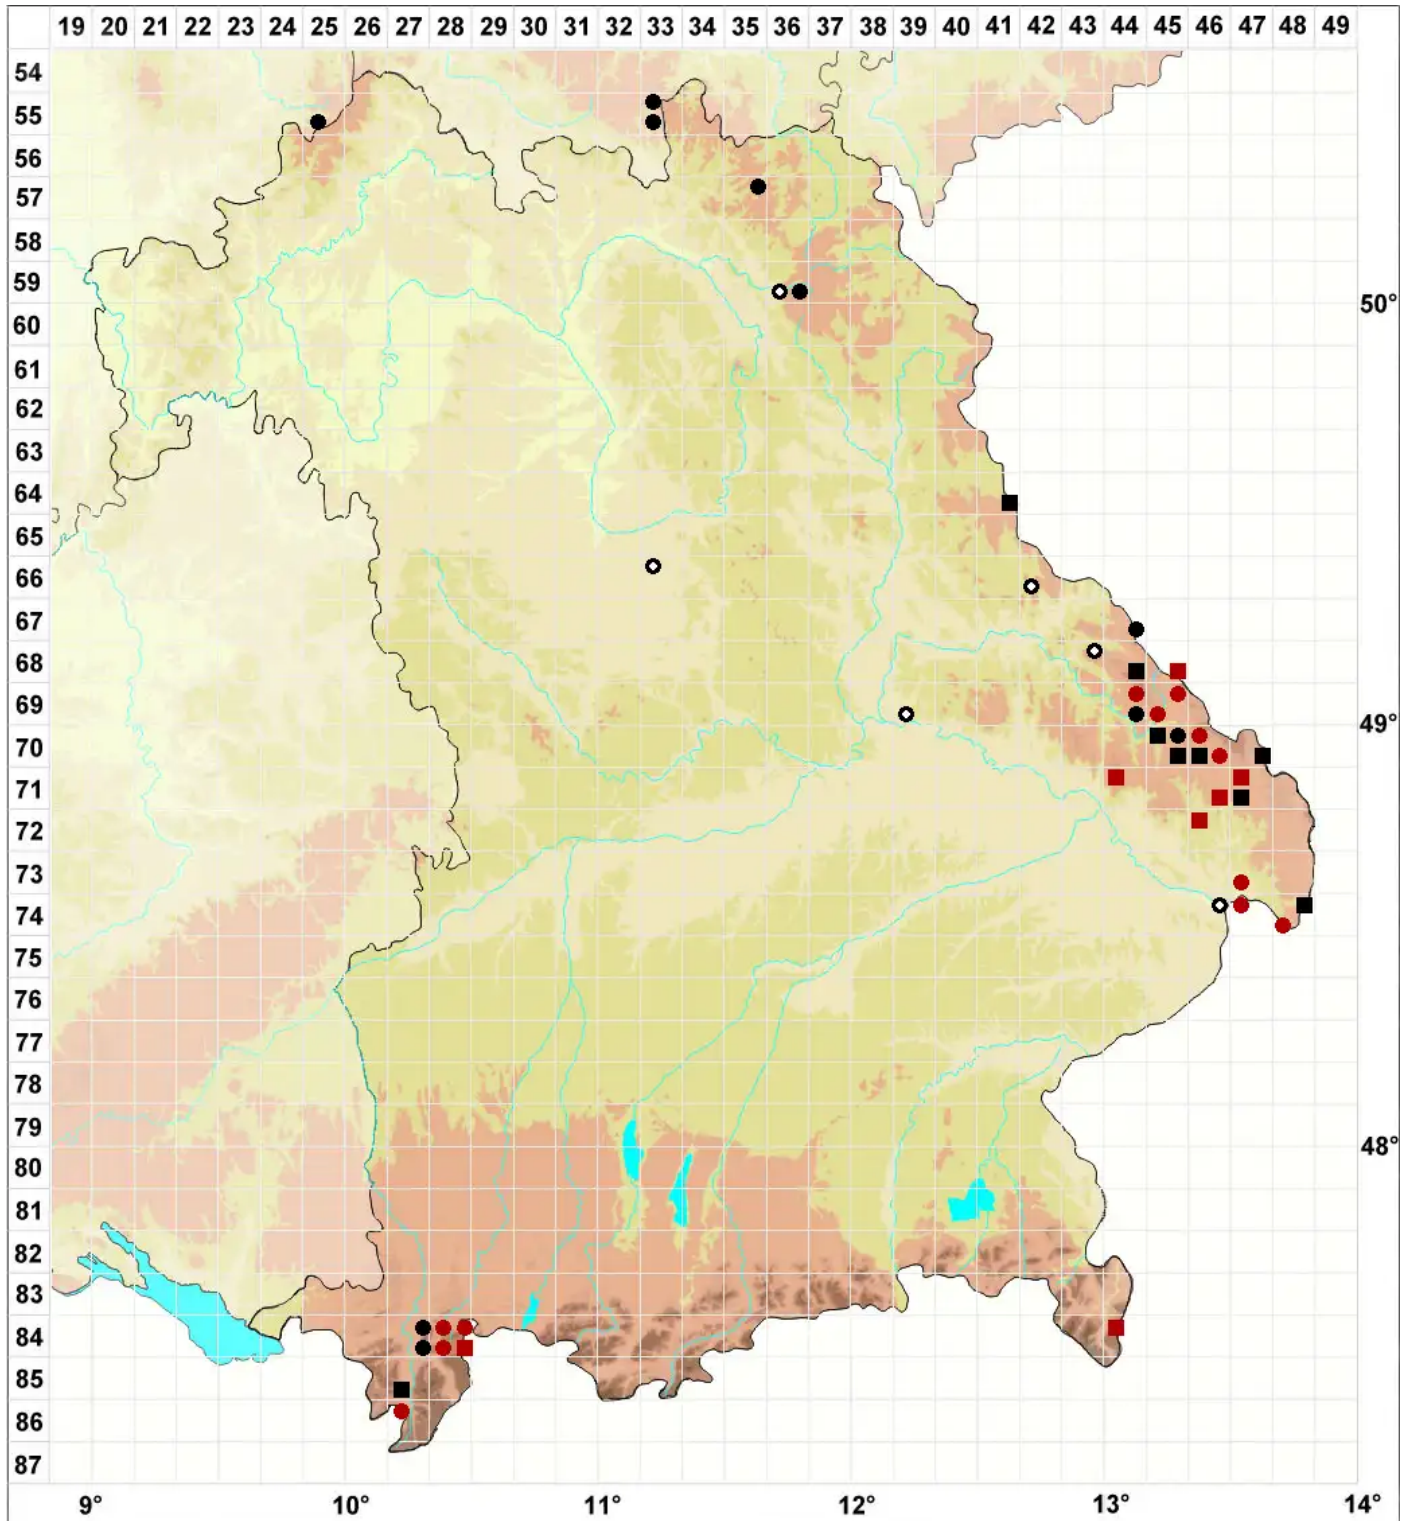

Rhabdoweisia crispata (Dicks.) Lindb.

Gekräuselttes Streifenperlmoos

Legende:

- Symbole:**
- Ausgefülltes Symbol:
Zeitraum von 1980 bis heute (Aktuelle Angabe)
 - Leeres Symbol:
Zeitraum vor 1980 (Altangabe)
 - Quadrat: Herbarbeleg