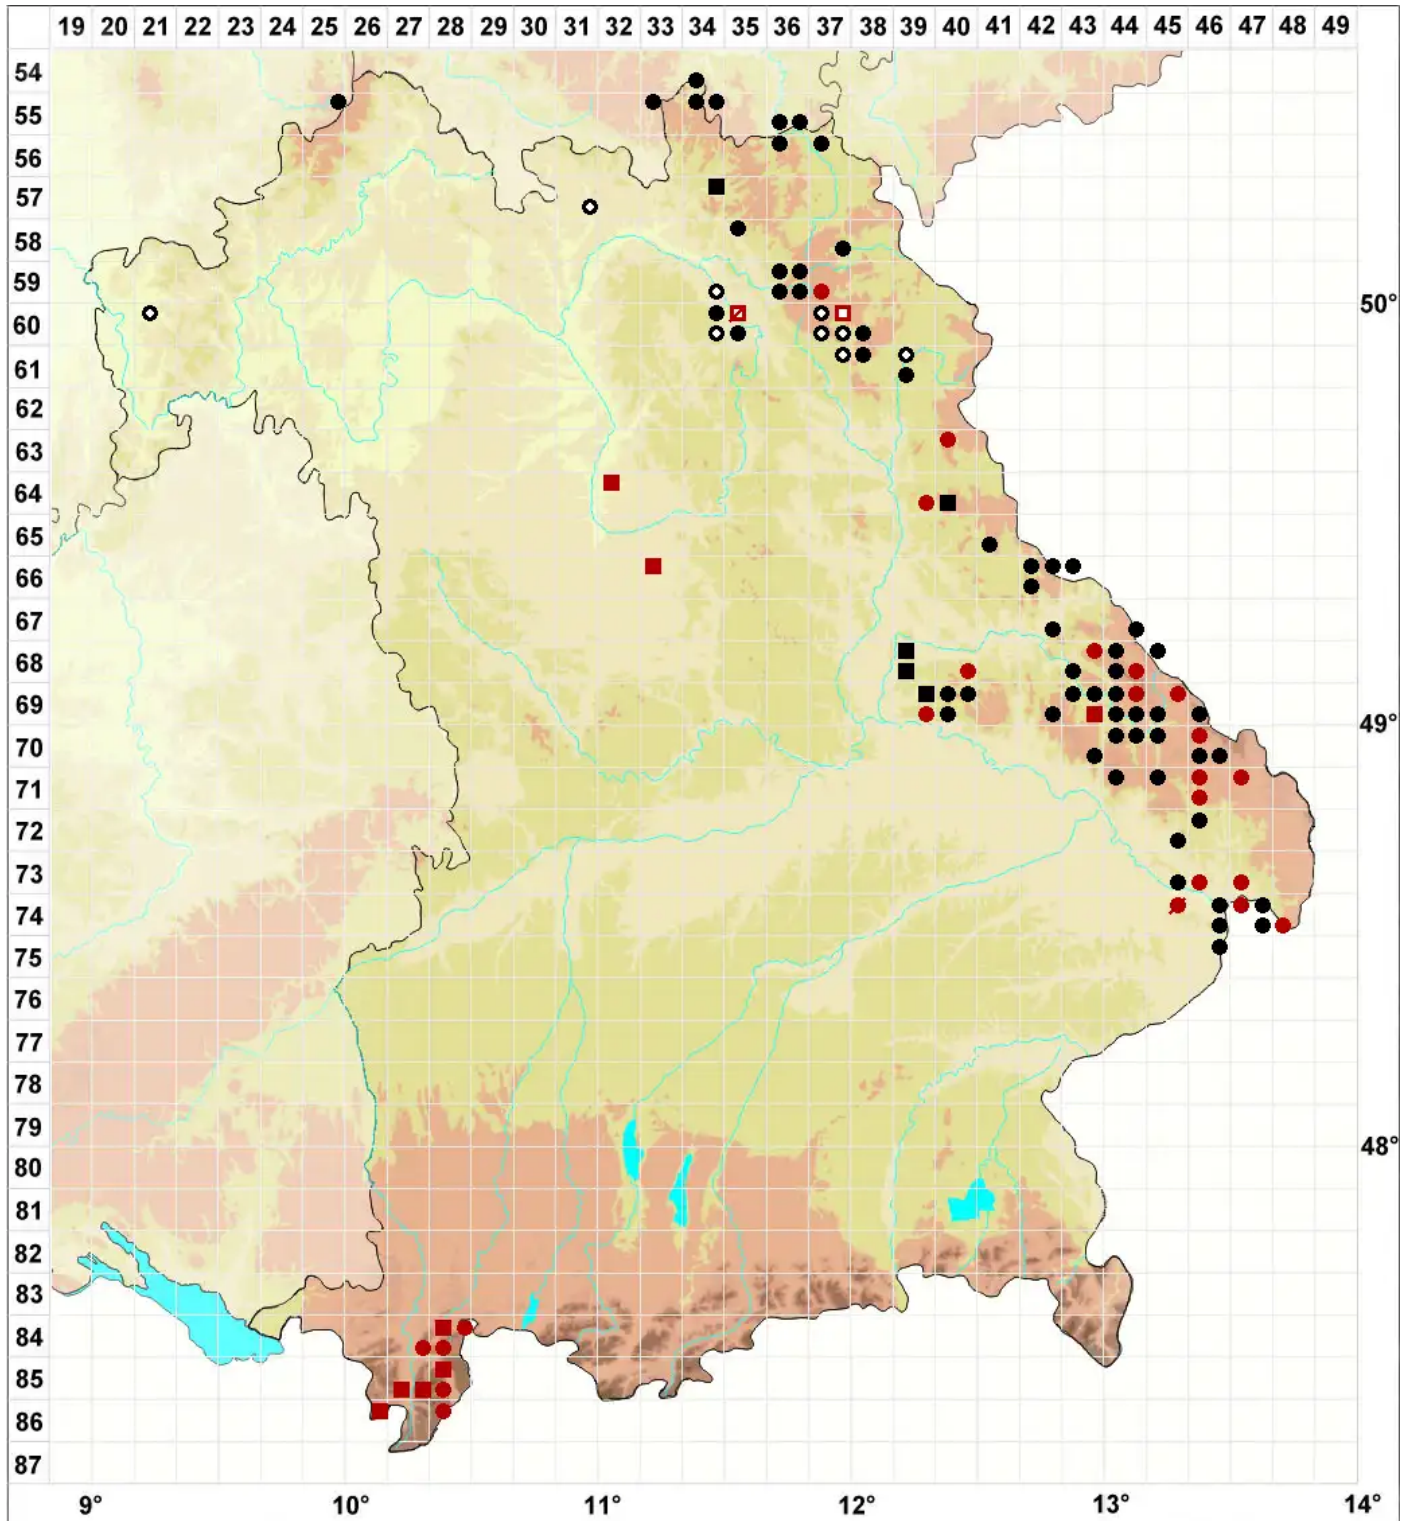

# Rhabdoweisia fugax (Hedw.) Bruch & Schimp.

## Schmalblättriges Streifenperlmoos

Legende:

- Symbole:**
- Ausgefülltes Symbol:  
Zeitraum von 1980 bis heute (Aktuelle Angabe)
  - Leeres Symbol:  
Zeitraum vor 1980 (Altangabe)
  - Quadrat: Herbarbeleg