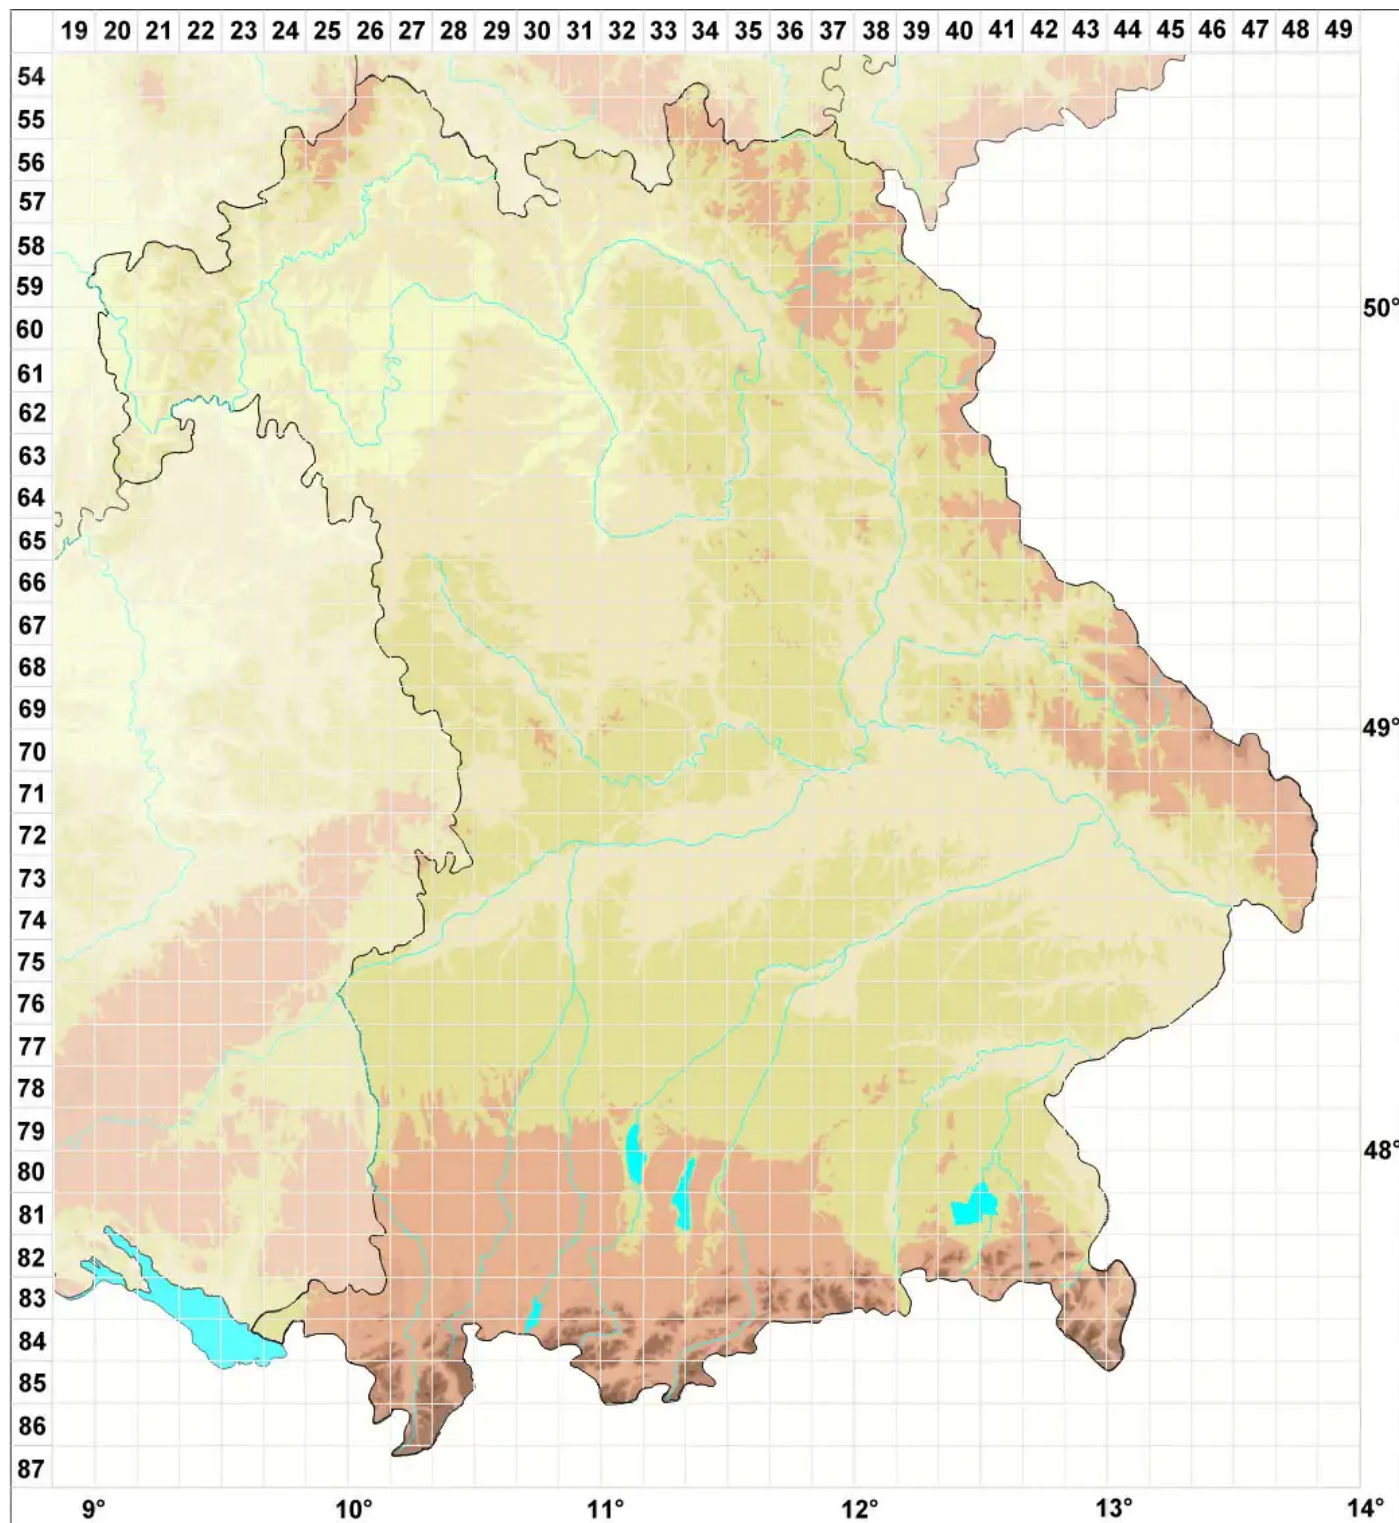

Cnestrum schisti (F.Weber & D.Mohr) I.Hagen

Gespaltenes Berghundszahnmoos

Legende:

Symbole:

Ausgefülltes Symbol:
Zeitraum von 1980 bis heute (Aktuelle Angabe)

Leeres Symbol:
Zeitraum vor 1980 (Altangabe)

Quadrat: Herbarbeleg