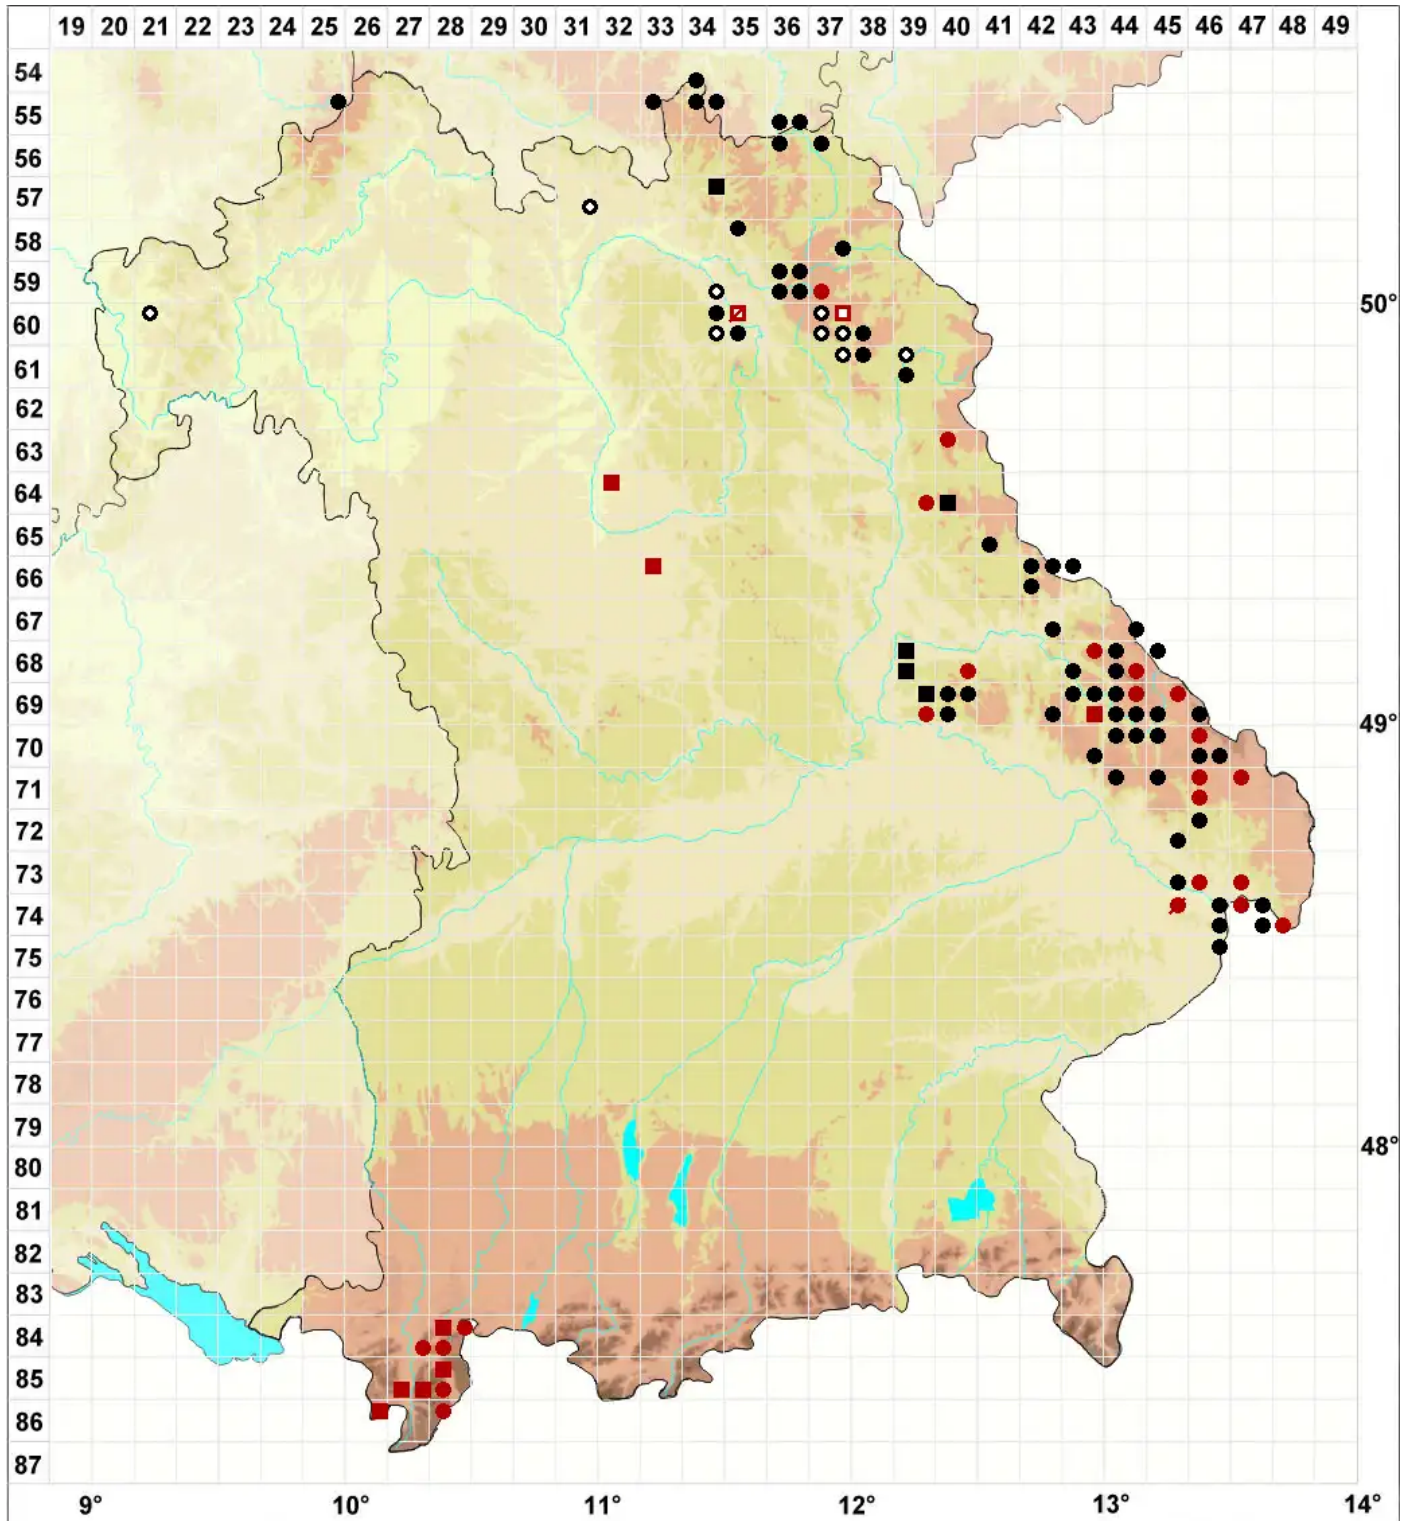

Rhabdoweisia fugax (Hedw.) Bruch & Schimp.

Schmalblättriges Streifenperlmoos

Legende:

- Symbole:**
- Ausgefülltes Symbol:
Zeitraum von 1980 bis heute (Aktuelle Angabe)
 - Leeres Symbol:
Zeitraum vor 1980 (Altangabe)
 - Quadrat: Herbarbeleg