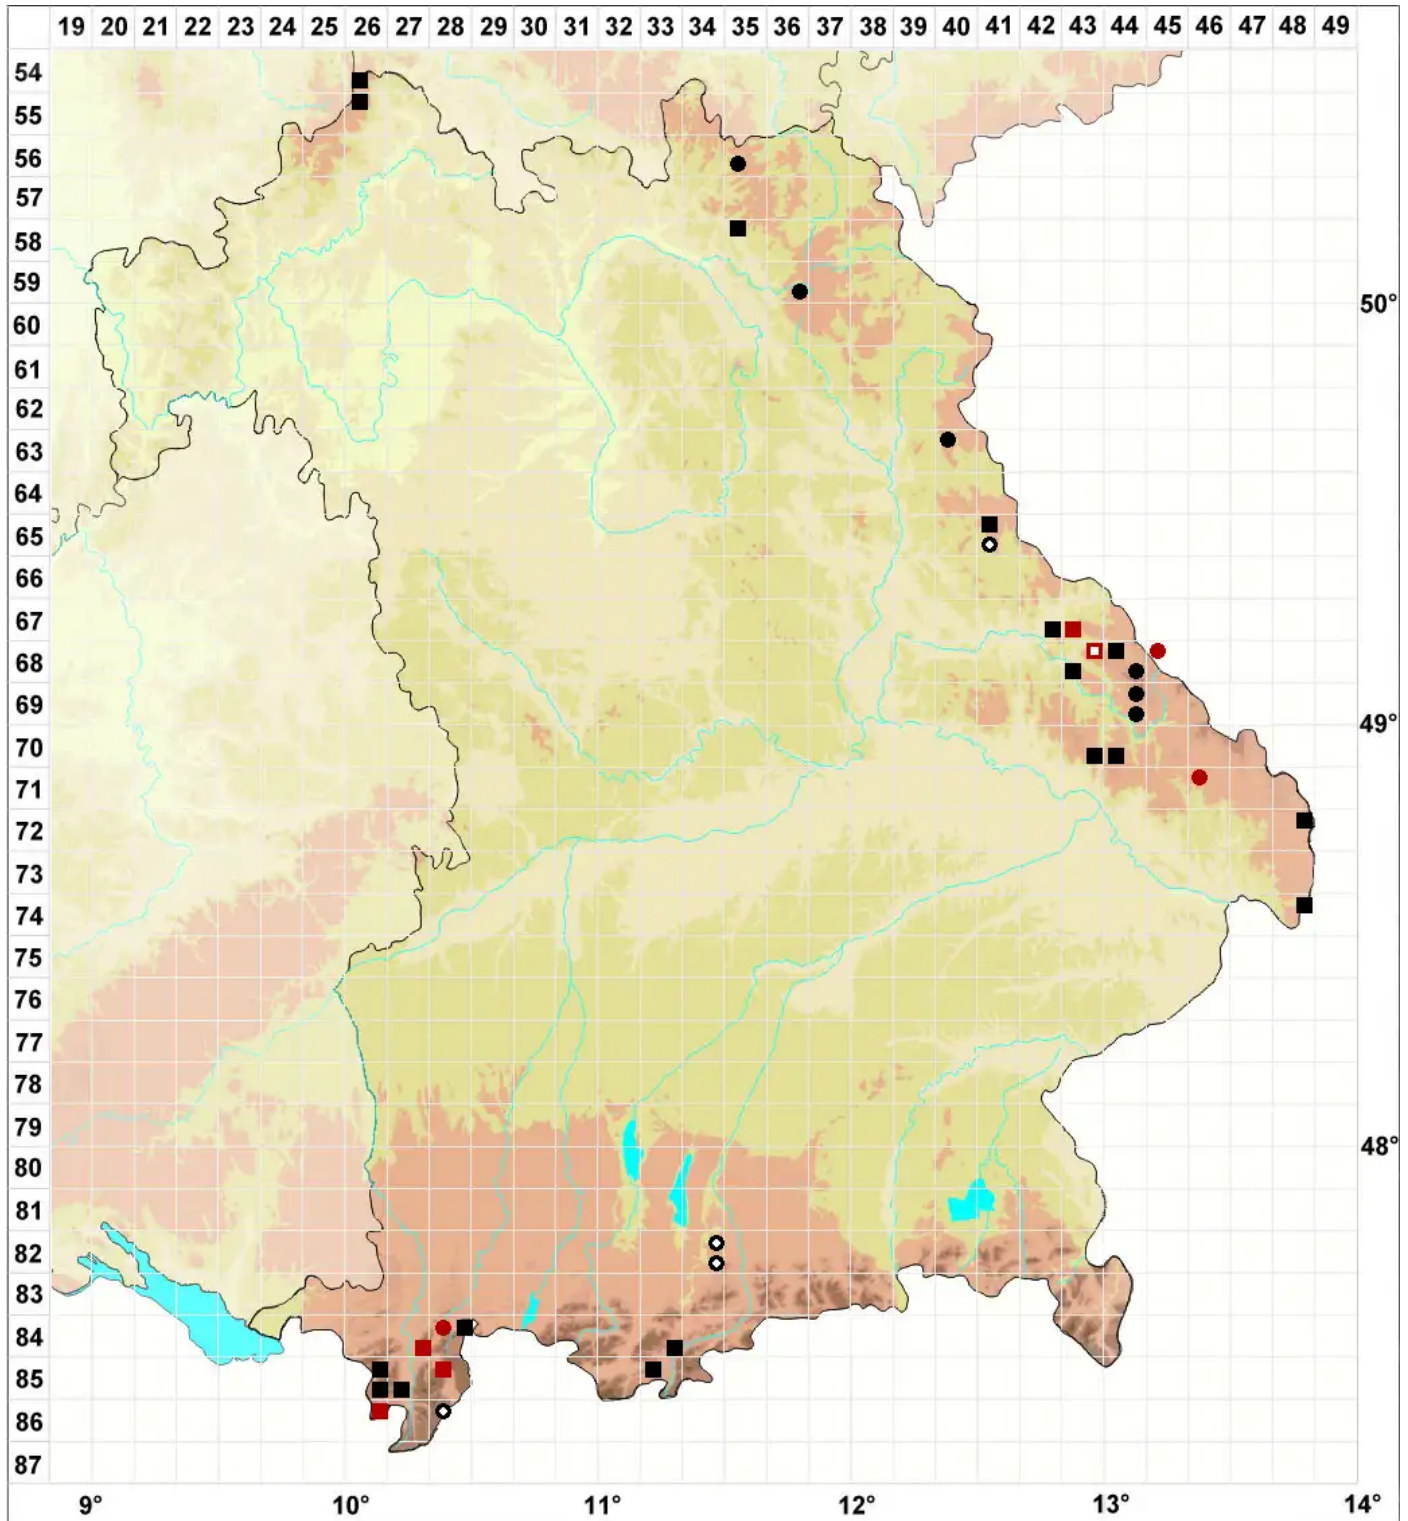

Racomitrium affine (F.Weber & D.Mohr) Lindb.

Verwandtes Zackenmützenmoos

Legende:

- Symbole:**
Ausgefülltes Symbol:
Zeitraum von 1980 bis heute (Aktuelle Angabe)
Leeres Symbol:
Zeitraum vor 1980 (Altangabe)
Quadrat: Herbarbeleg