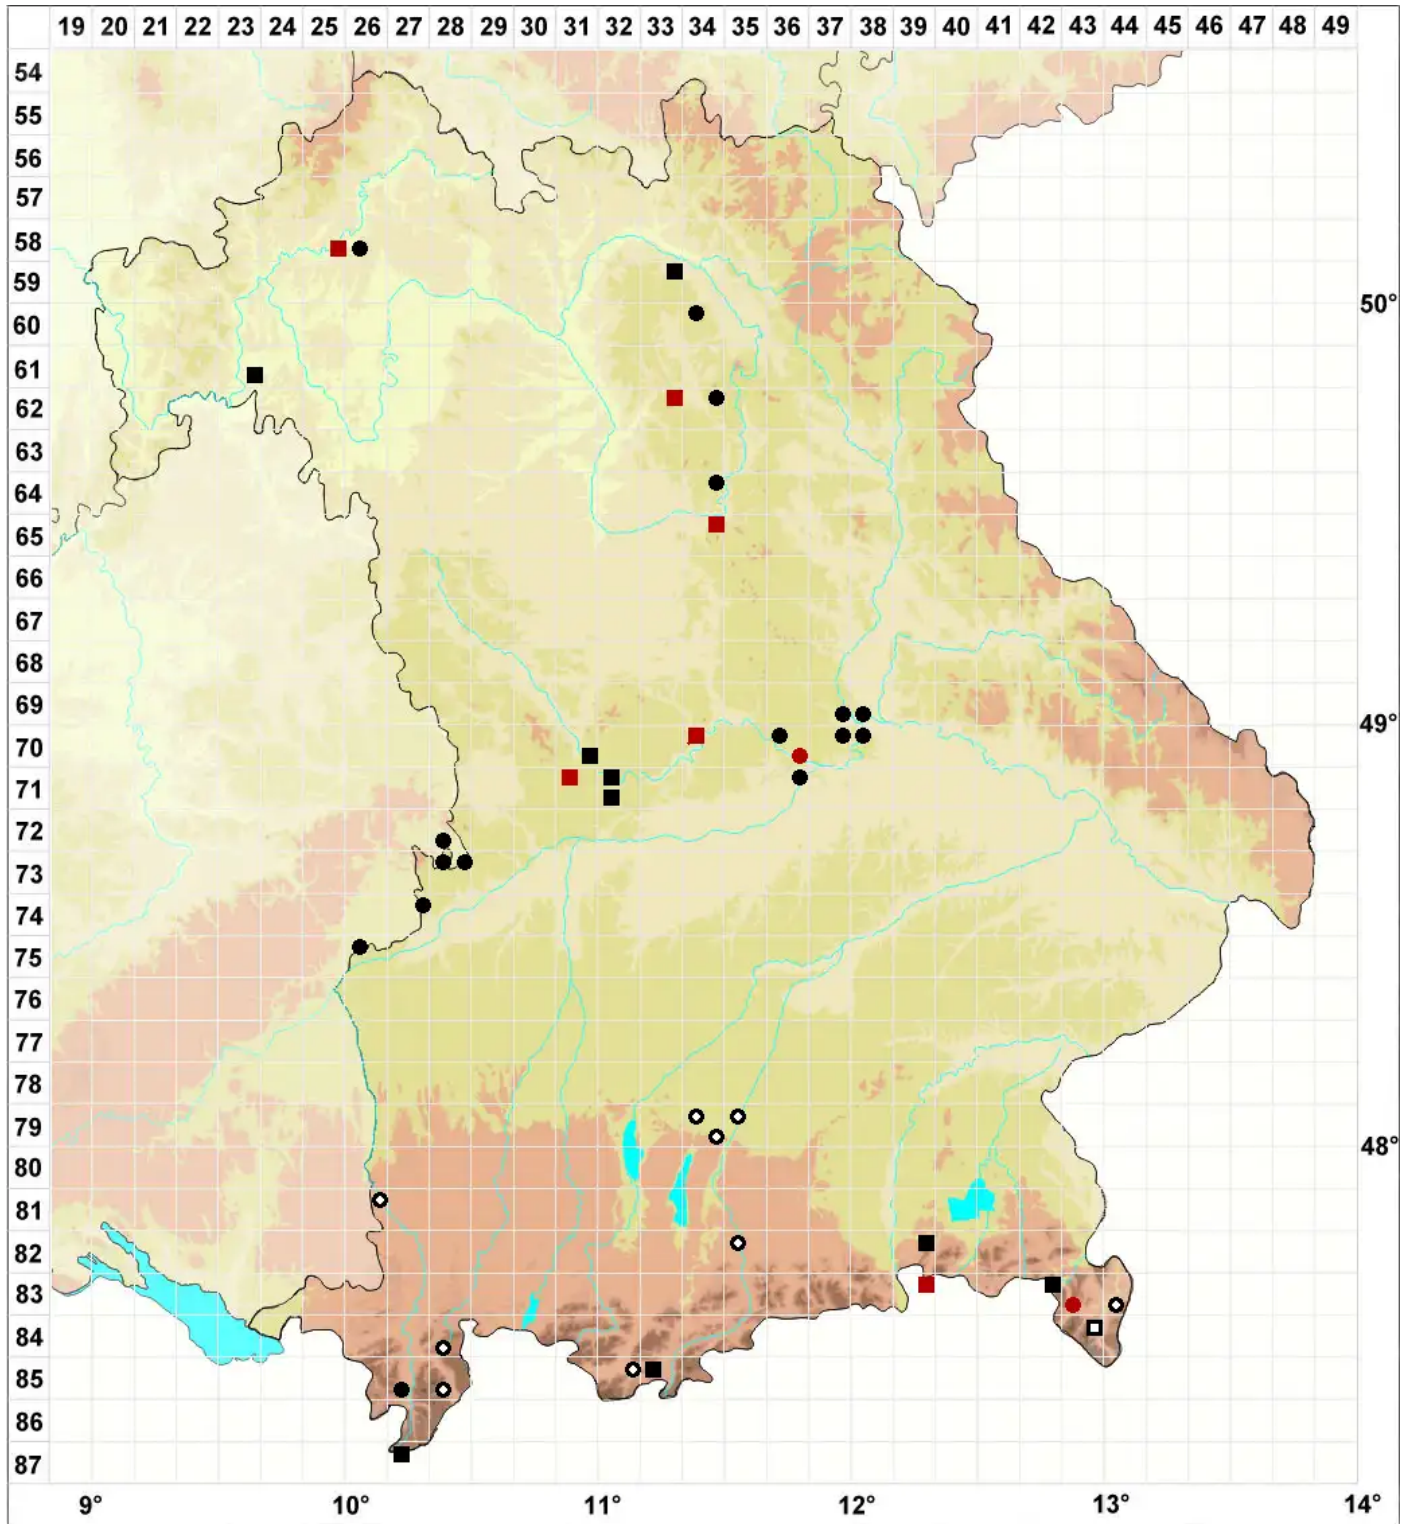

Rhodobryum ontariense (Kindb.) Kindb.

Ontario-Rosenmoos

Legende:

- Symbole:**
- Ausgefülltes Symbol:
Zeitraum von 1980 bis heute (Aktuelle Angabe)
 - Leeres Symbol:
Zeitraum vor 1980 (Altangabe)
 - Quadrat: Herbarbeleg