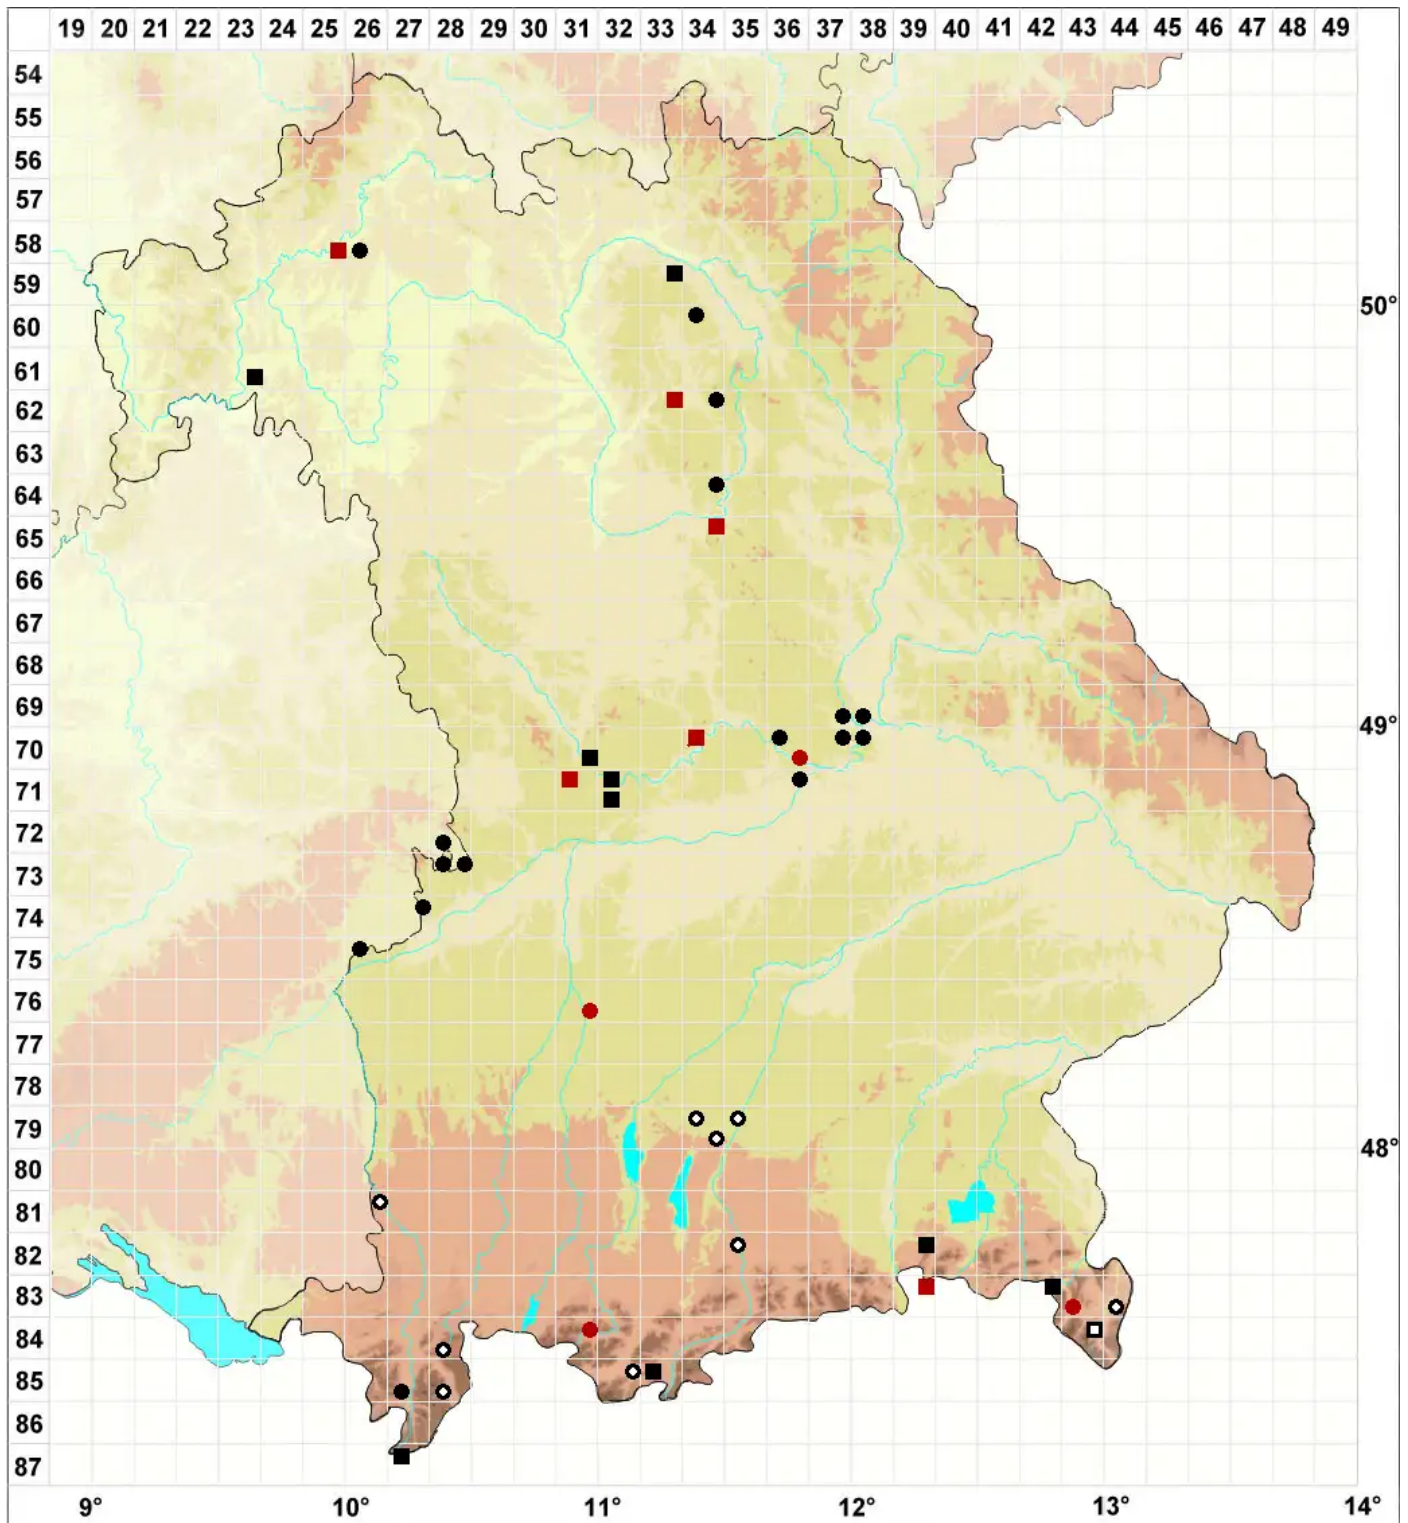

# Rhodobryum ontariense (Kindb.) Kindb.

## Ontario-Rosenmoos

Legende:

- Symbole:**
- Ausgefülltes Symbol:  
Zeitraum von 1980 bis heute (Aktuelle Angabe)
  - Leeres Symbol:  
Zeitraum vor 1980 (Altangabe)
  - Quadrat: Herbarbeleg