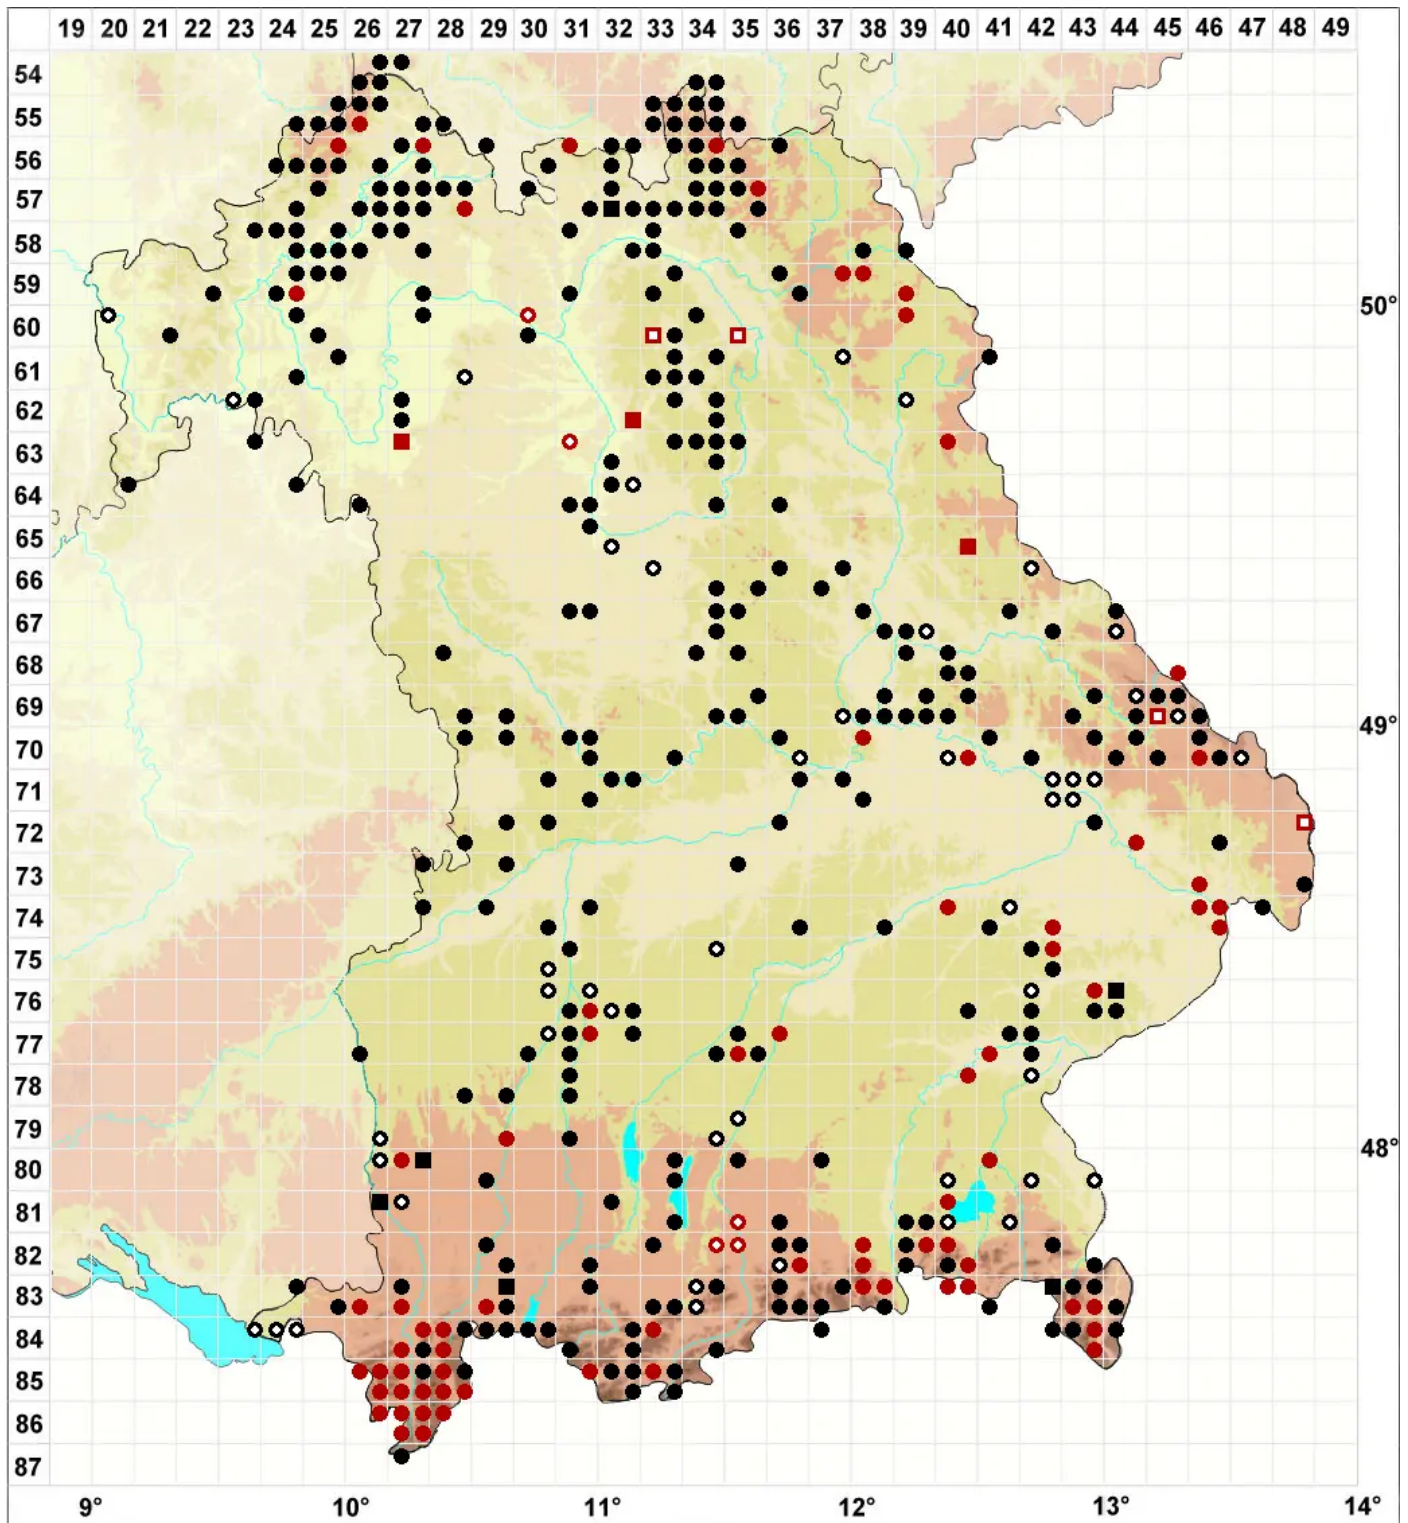

Rhodobryum roseum (Hedw.) Limpr.

Echtes Rosenmoos, Rosettiges Rosenmoos

Legende:

Symbole:
Ausgefülltes Symbol:
Zeitraum von 1980 bis heute (Aktuelle Angabe)
Leeres Symbol:
Zeitraum vor 1980 (Altangabe)
Quadrat: Herbarbeleg