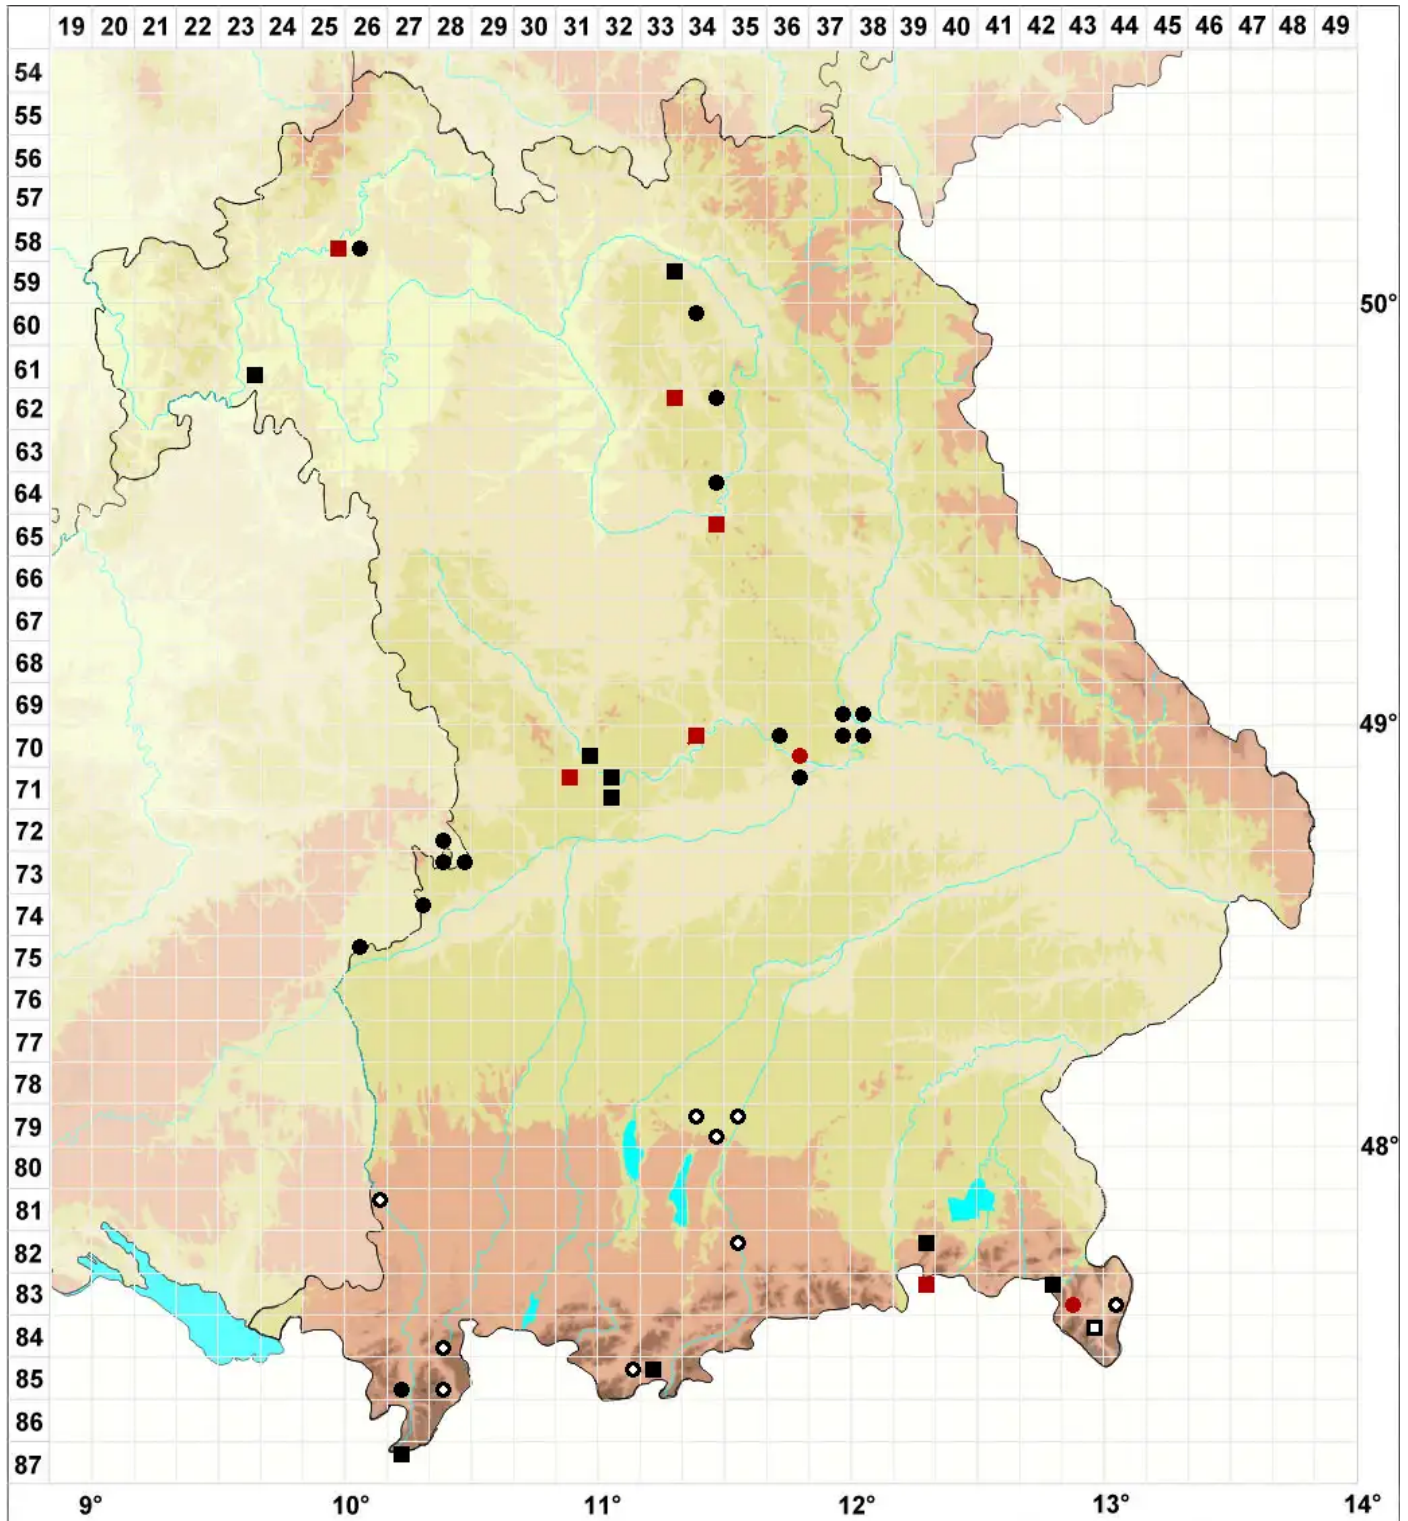

Rhodobryum ontariense (Kindb.) Kindb.

Ontario-Rosenmoos

Legende:

- Symbole:**
- Ausgefülltes Symbol:
Zeitraum von 1980 bis heute (Aktuelle Angabe)
 - Leeres Symbol:
Zeitraum vor 1980 (Altangabe)
 - Quadrat: Herbarbeleg