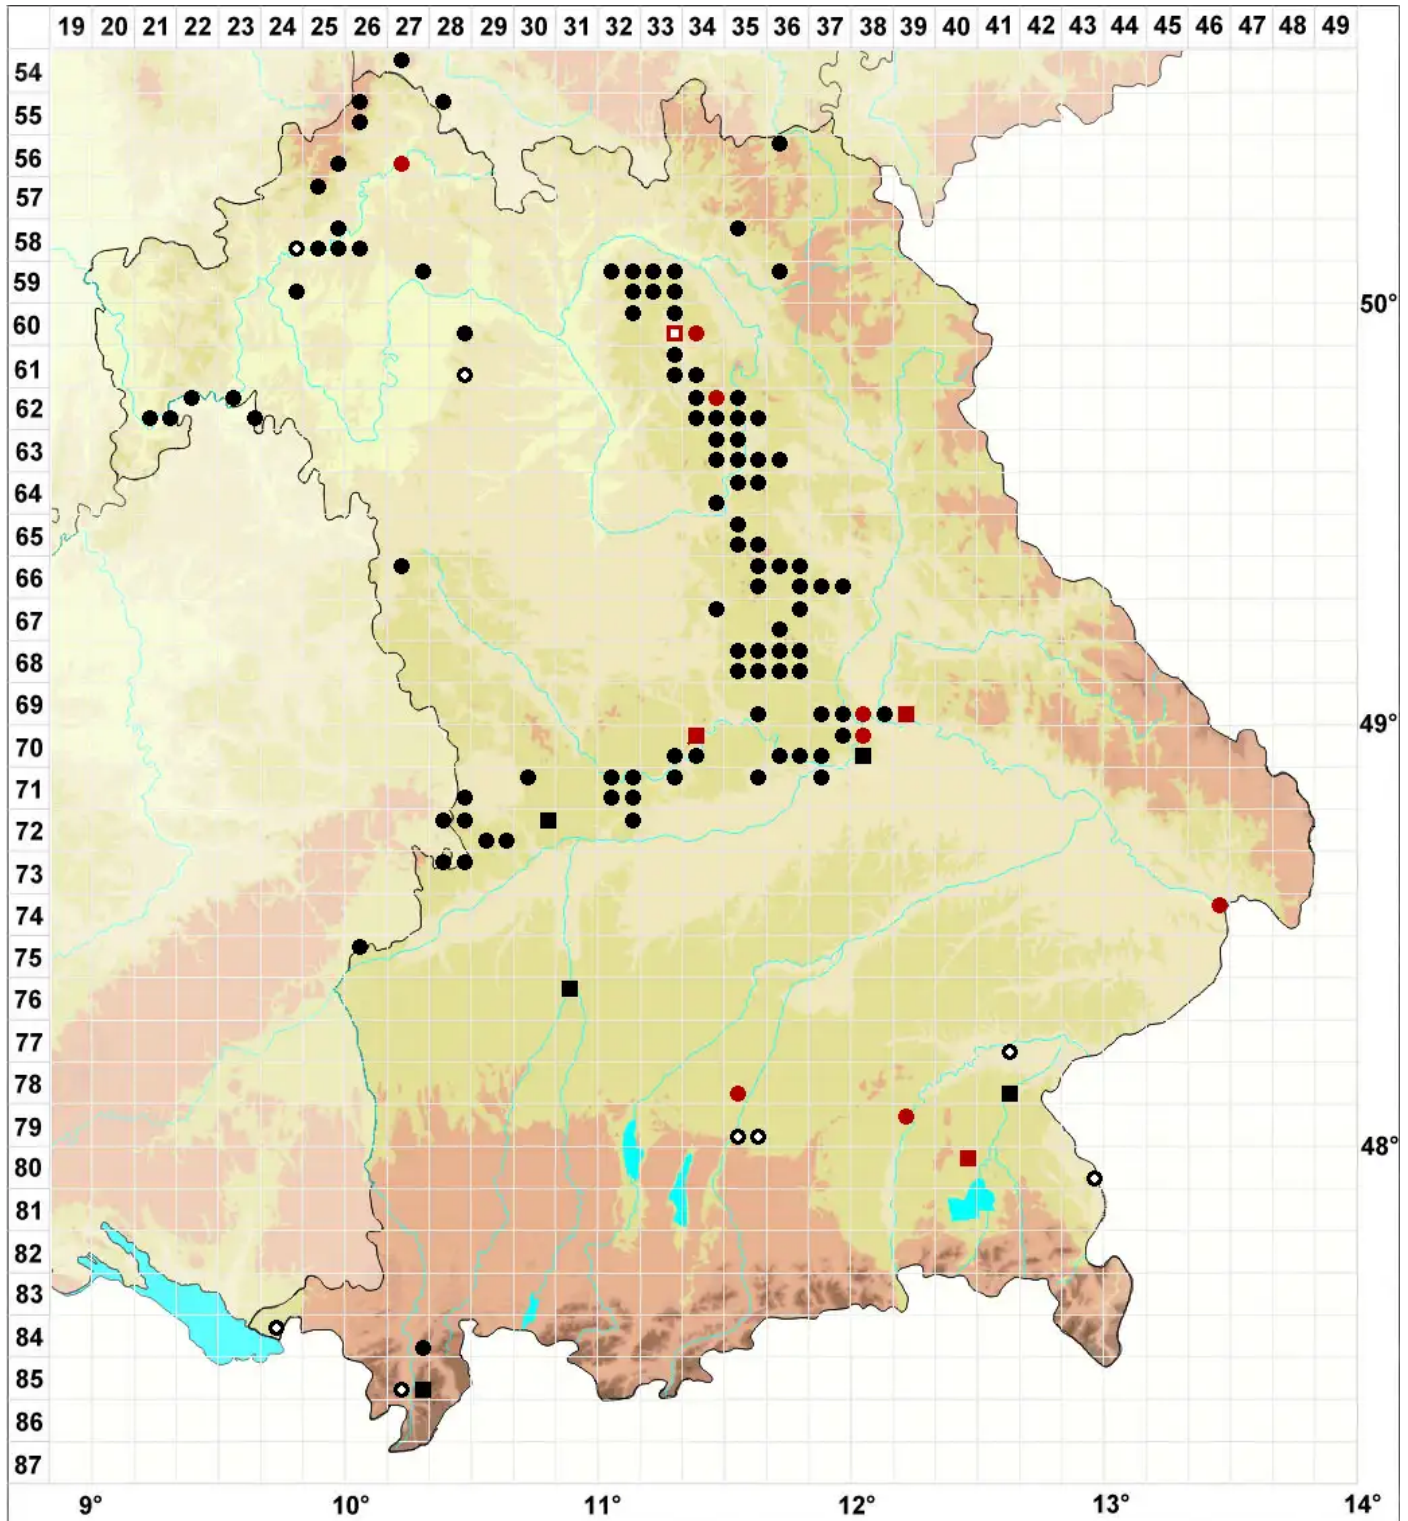

Rhynchostegiella tenella (Dicks.) Limpr.

Zartes Kleinschnabeldeckelmoos

Legende:

- Symbole:**
- Ausgefülltes Symbol:
Zeitraum von 1980 bis heute (Aktuelle Angabe)
 - Leeres Symbol:
Zeitraum vor 1980 (Altangabe)
 - Quadrat: Herbarbeleg