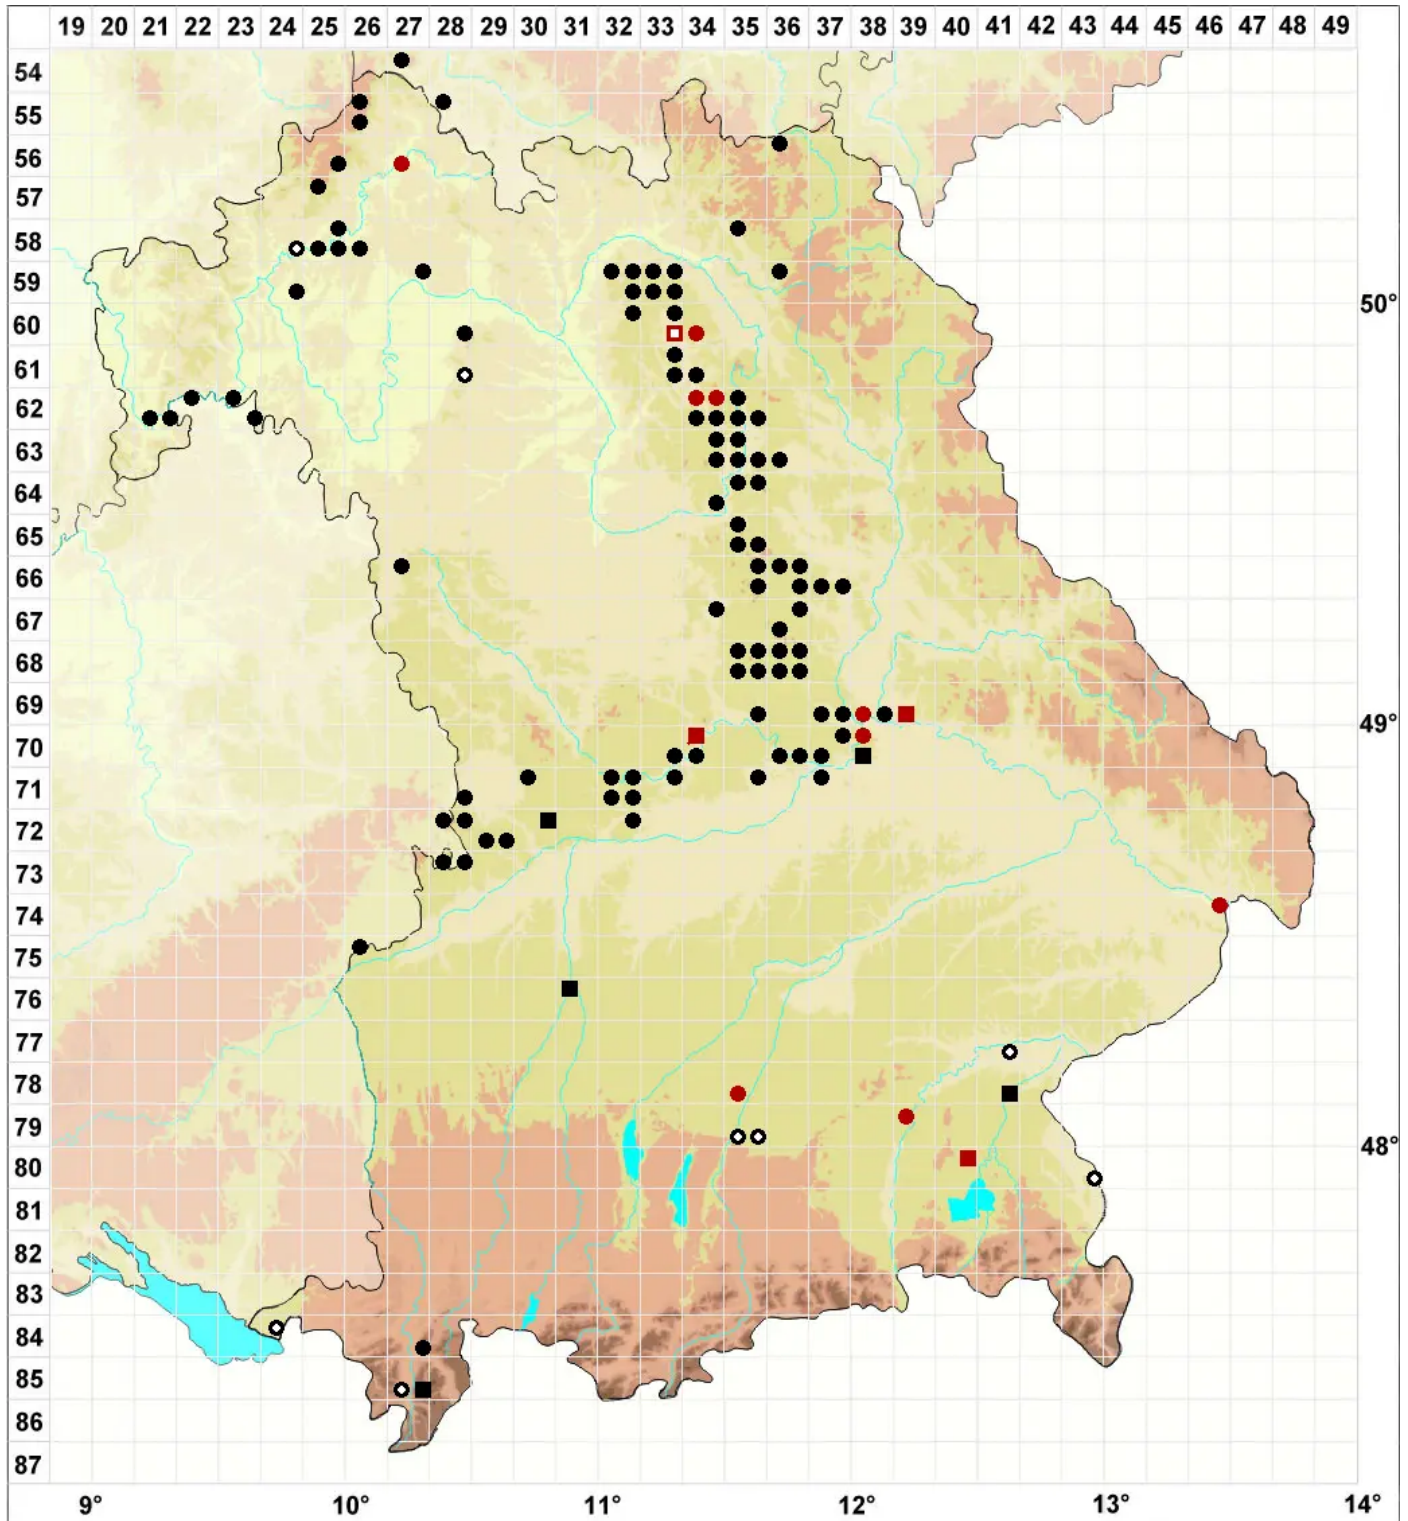

Rhynchostegiella tenella (Dicks.) Limpr.

Zartes Kleinschnabeldeckelmoos

Legende:

- Symbole:**
- Ausgefülltes Symbol:
Zeitraum von 1980 bis heute (Aktuelle Angabe)
 - Leeres Symbol:
Zeitraum vor 1980 (Altangabe)
 - Quadrat: Herbarbeleg