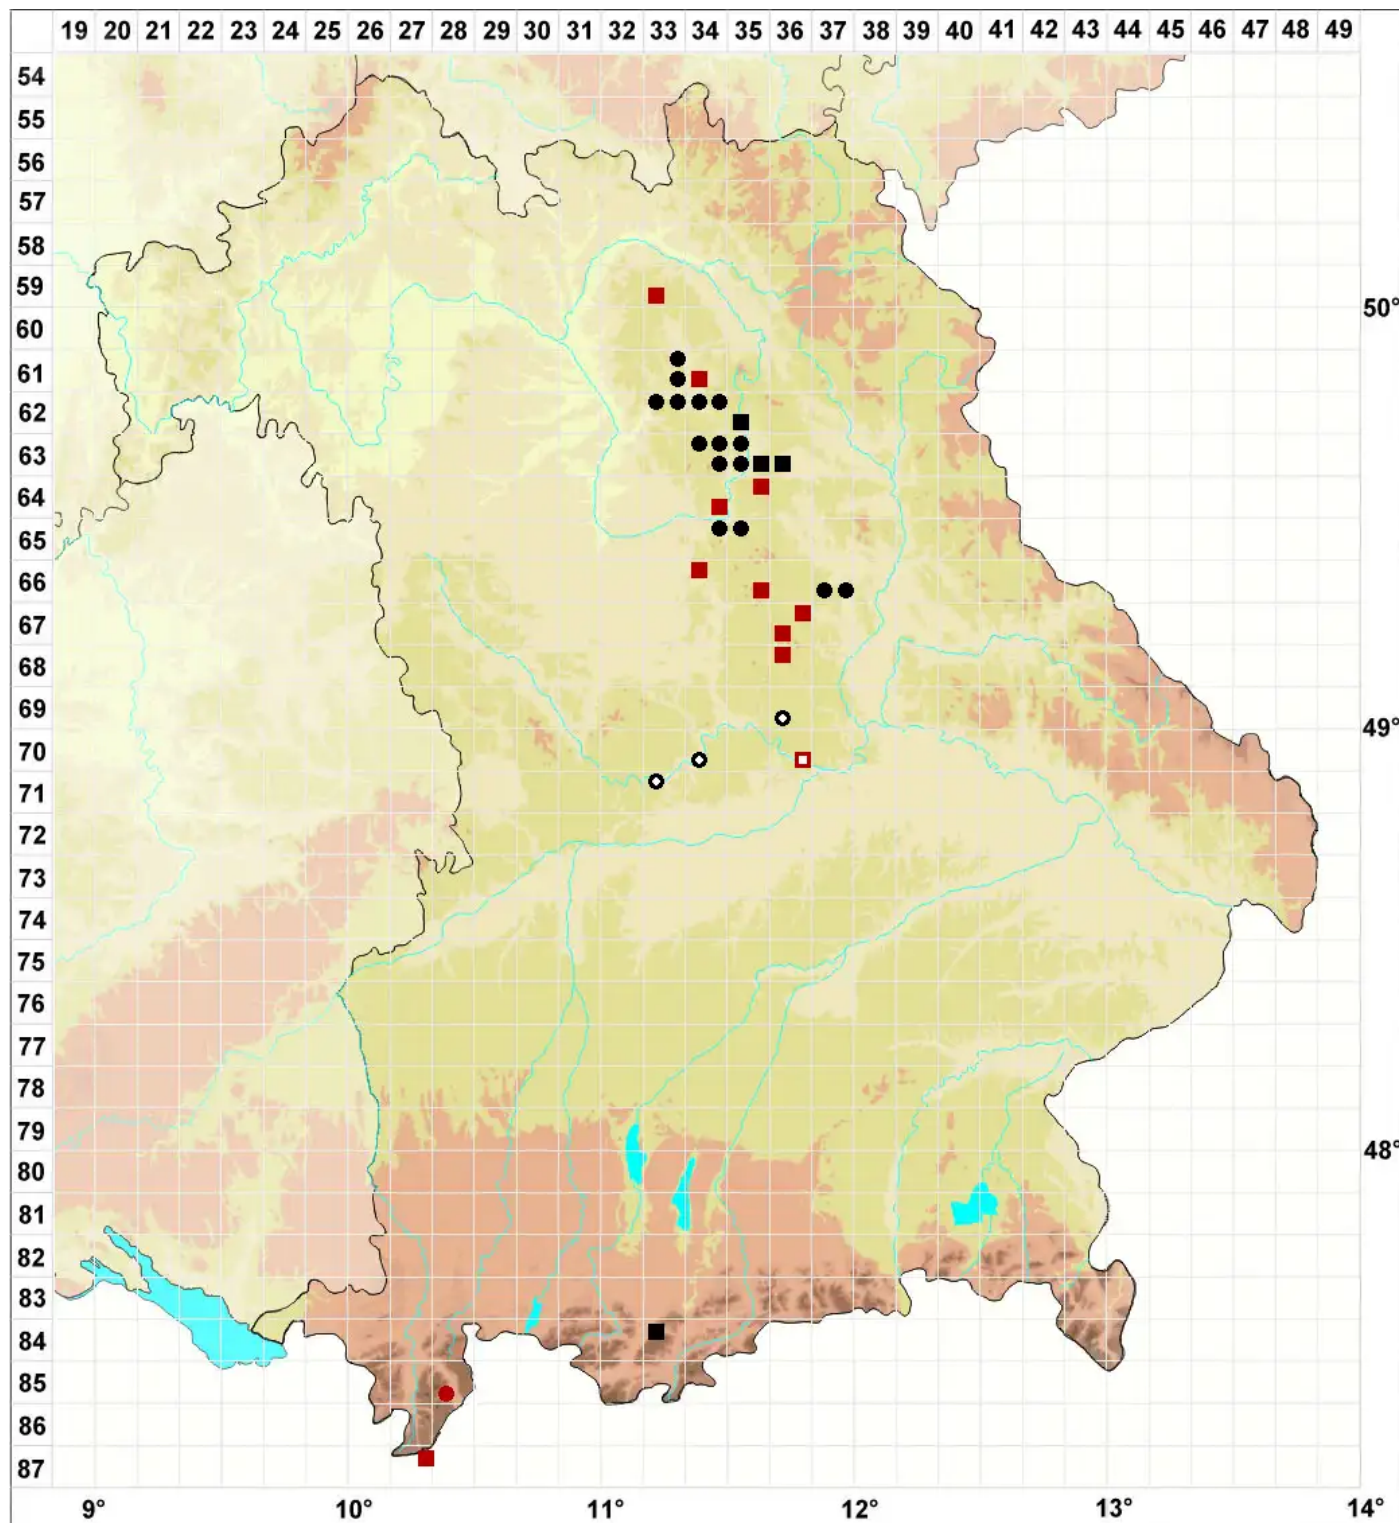

# Conardia compacta (Müll.Hal.) H.Rob.

Dichtes Kleinschnabeldeckelmoos

Legende:

**Symbole:**

Ausgefülltes Symbol:  
Zeitraum von 1980 bis heute (Aktuelle Angabe)

Leeres Symbol:  
Zeitraum vor 1980 (Altangabe)

Quadrat: Herbarbeleg