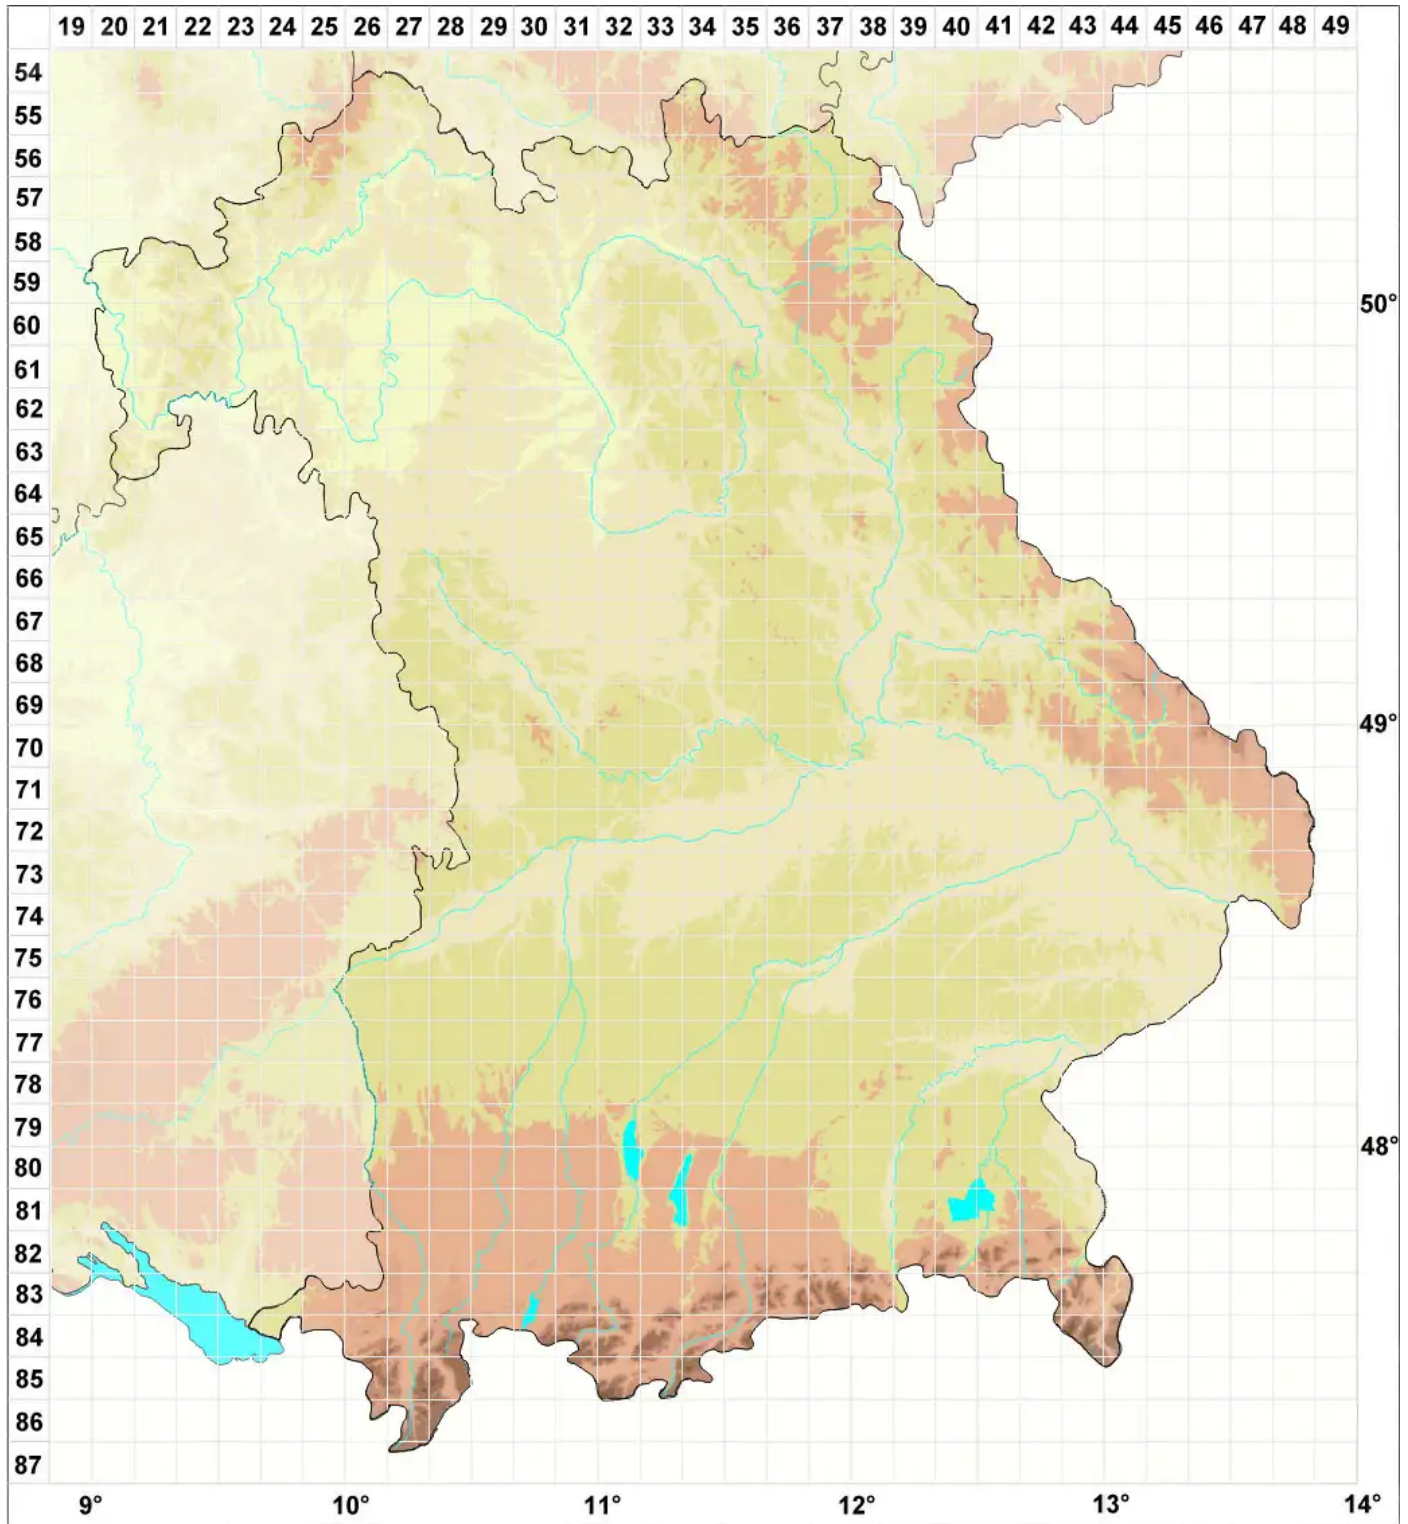

# Rhynchostegiella litorea (De Not.) Limpr.

## Küsten-Kleinschnabeldeckelmoos

Legende:

- Symbole:**
- Ausgefülltes Symbol:  
Zeitraum von 1980 bis heute (Aktuelle Angabe)
  - Leeres Symbol:  
Zeitraum vor 1980 (Altangabe)
  - Quadrat: Herbarbeleg