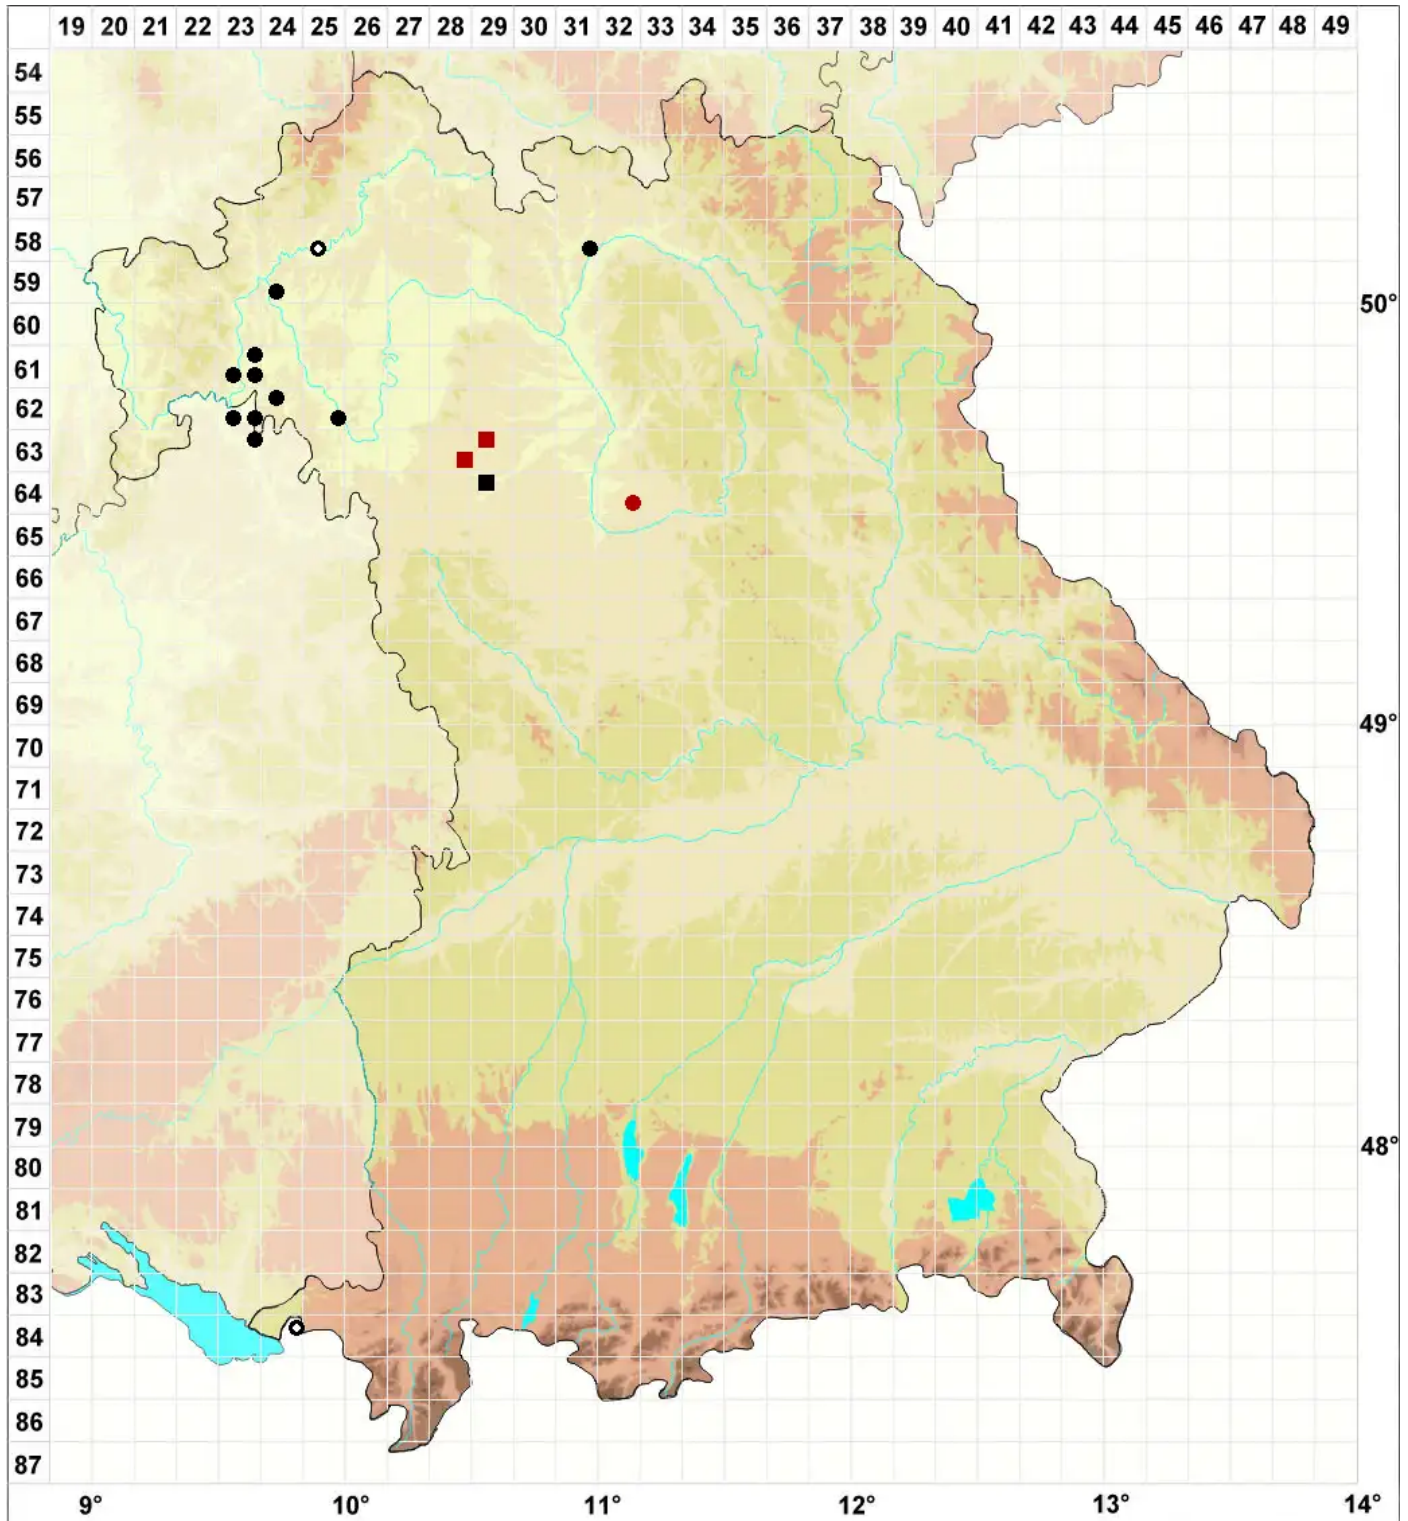

Microeurhynchium pumilum (Wilson) Ignatov & Vanderp.

Niedriges Zwergschönschnabelmoos

Legende:

Symbole:

Ausgefülltes Symbol:
Zeitraum von 1980 bis heute (Aktuelle Angabe)

Leeres Symbol:
Zeitraum vor 1980 (Altangabe)

Quadrat: Herbarbeleg