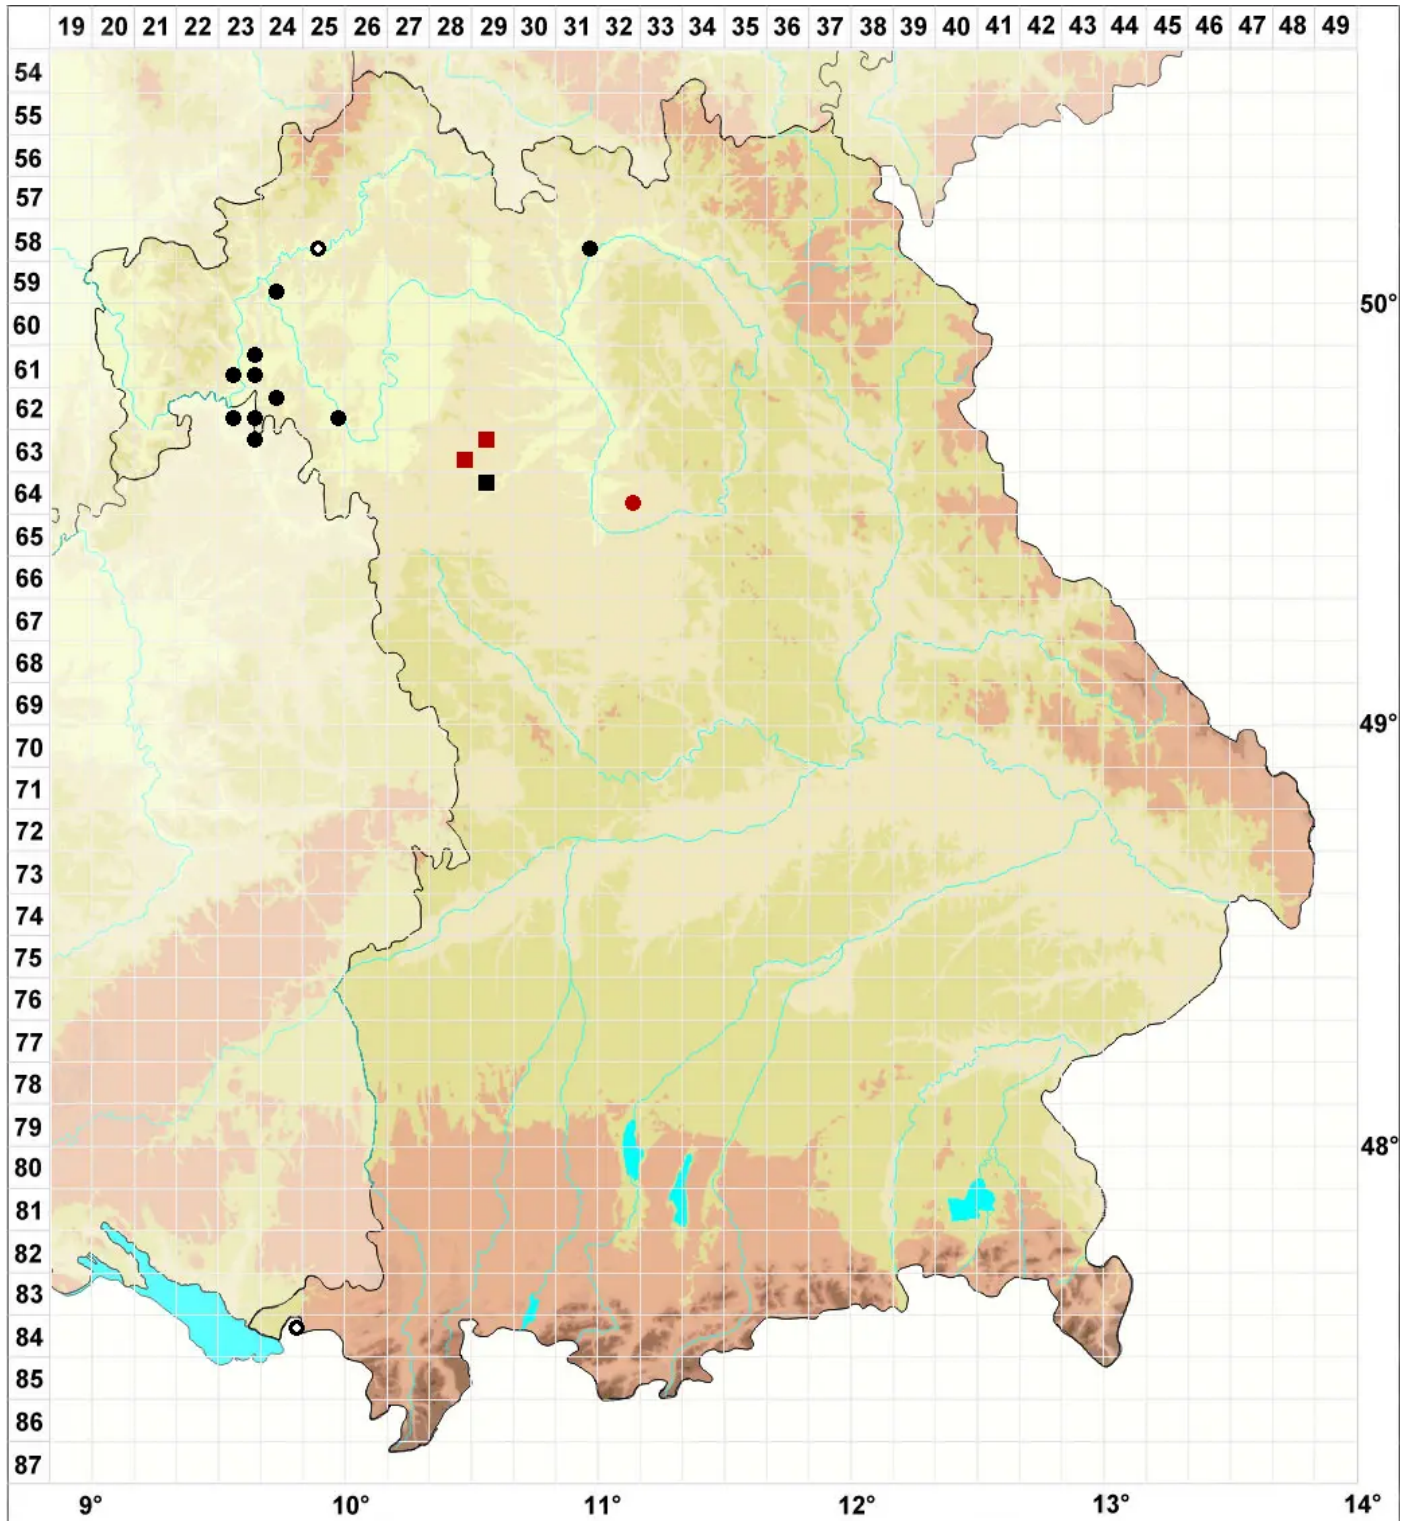

# Microeurhynchium pumilum (Wilson) Ignatov & Vanderp.

Niedriges Zwergschönschnabelmoos

Legende:

**Symbole:**

Ausgefülltes Symbol:  
Zeitraum von 1980 bis heute (Aktuelle Angabe)

Leeres Symbol:  
Zeitraum vor 1980 (Altangabe)

Quadrat: Herbarbeleg