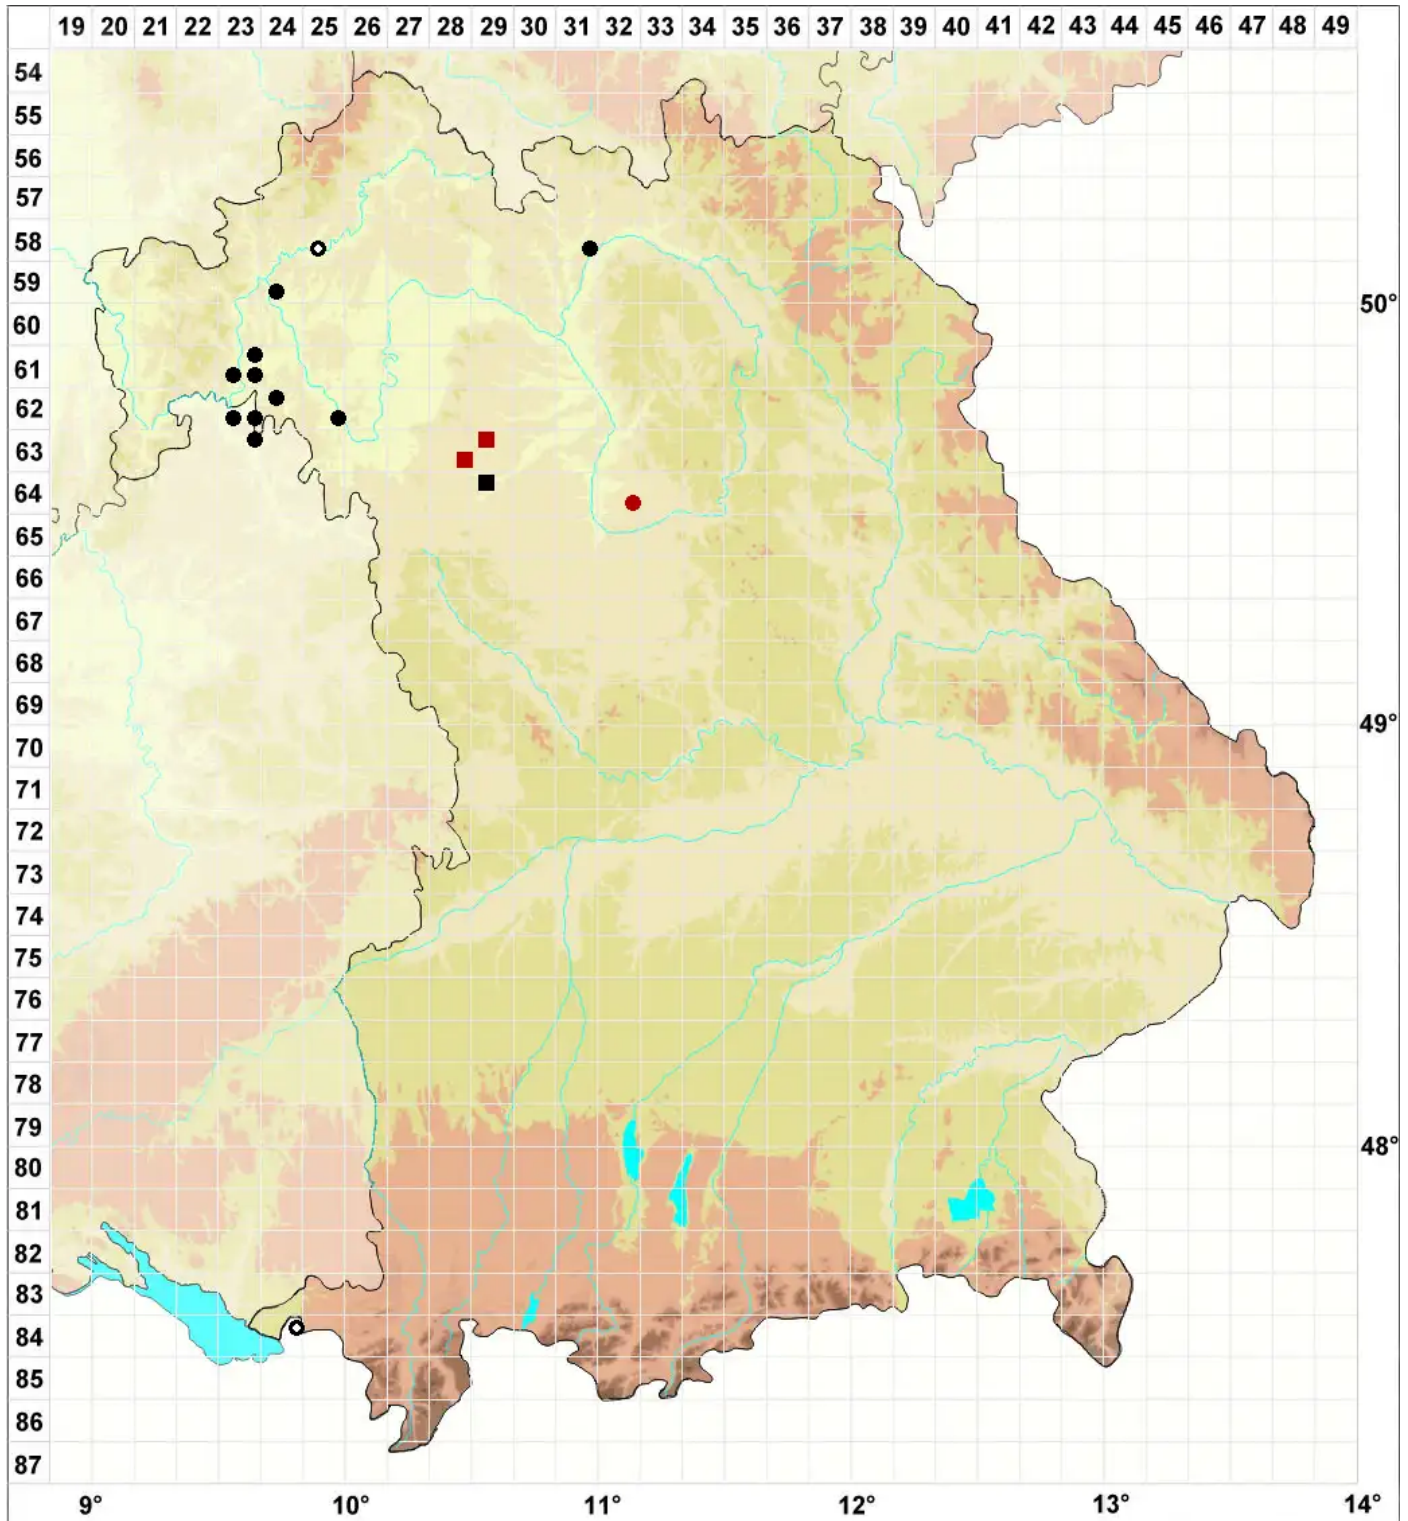

# Microeurhynchium pumilum (Wilson) Ignatov & Vanderp.

Niedriges Zwergschönschnabelmoos

Legende:

**Symbole:**

Ausgefülltes Symbol:  
Zeitraum von 1980 bis heute (Aktuelle Angabe)

Leeres Symbol:  
Zeitraum vor 1980 (Altangabe)

Quadrat: Herbarbeleg