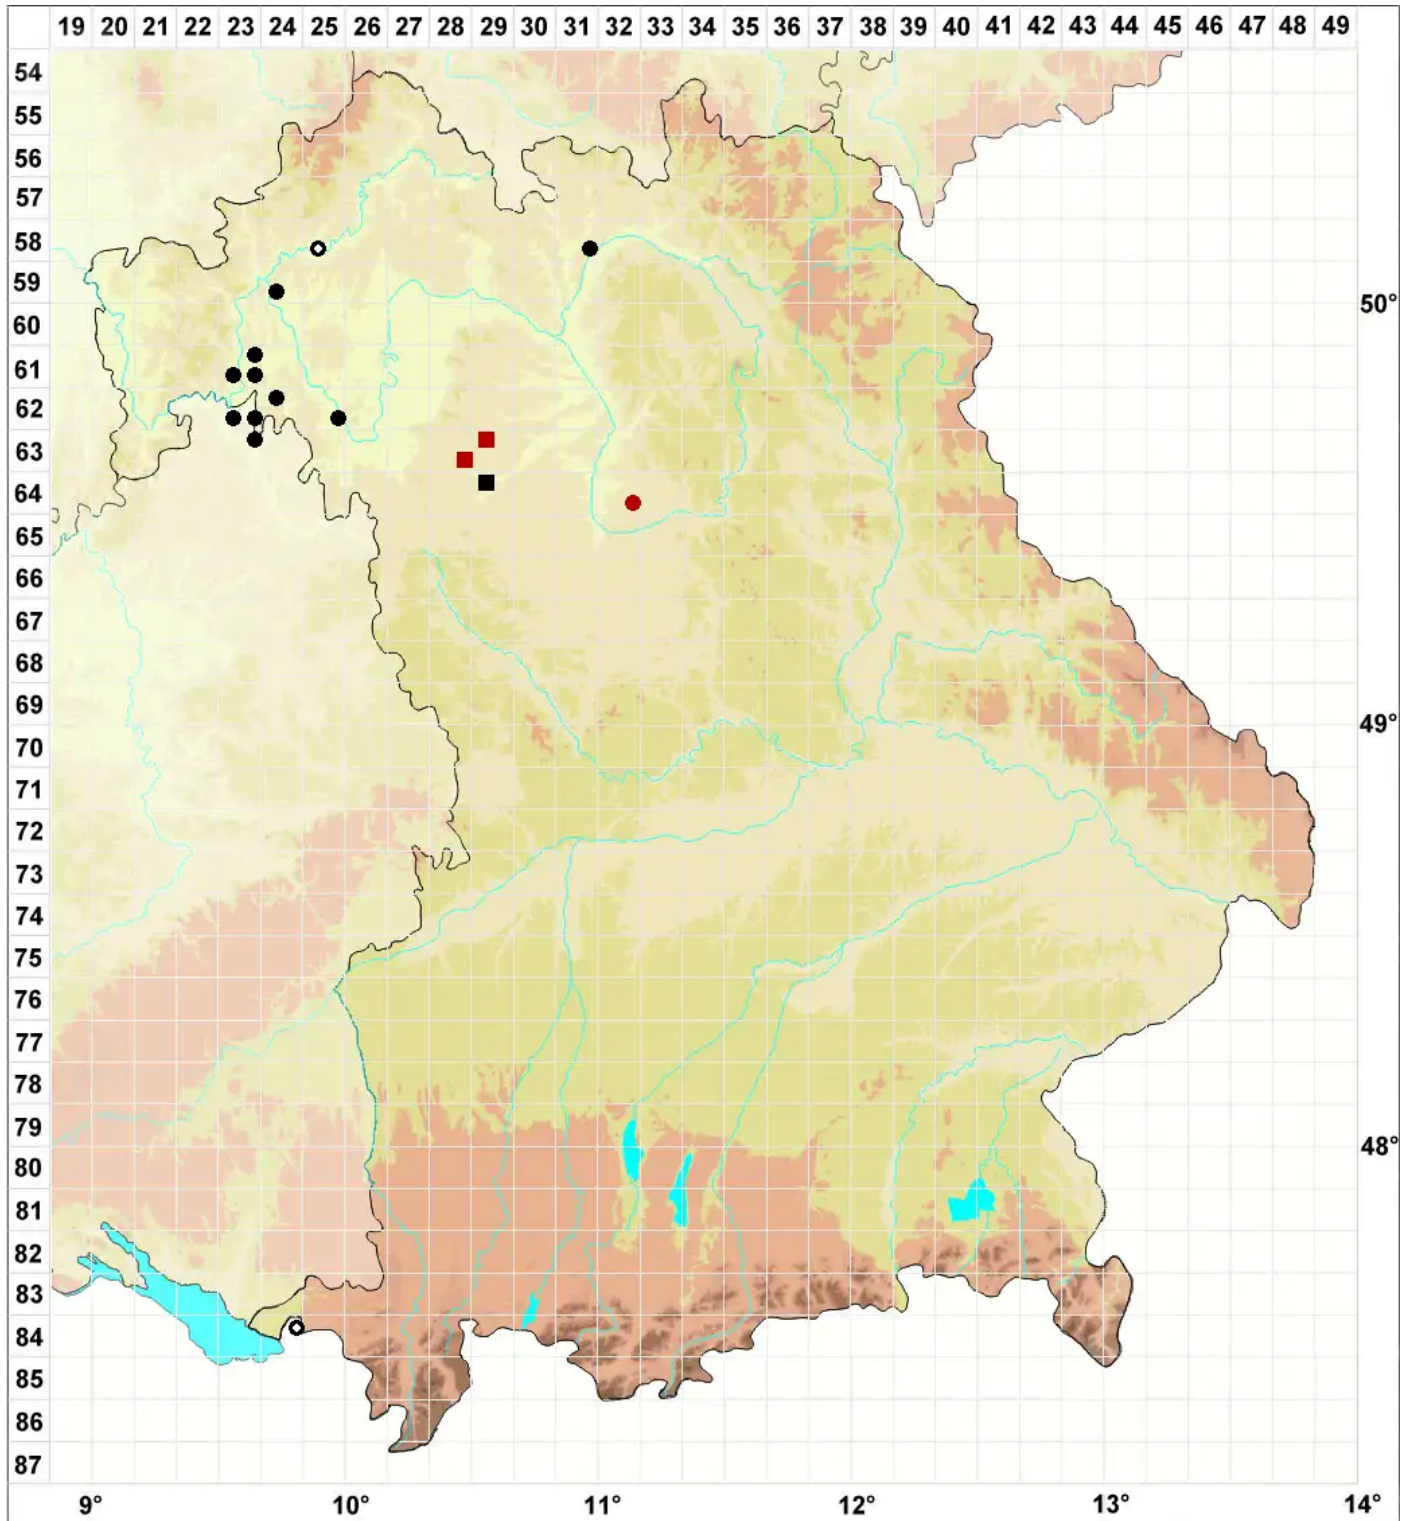

Microeurhynchium pumilum (Wilson) Ignatov & Vanderp.

Niedriges Zwergschönschnabelmoos

Legende:

- Symbole:**
Ausgefülltes Symbol:
Zeitraum von 1980 bis heute (Aktuelle Angabe)
Leeres Symbol:
Zeitraum vor 1980 (Altangabe)
Quadrat: Herbarbeleg