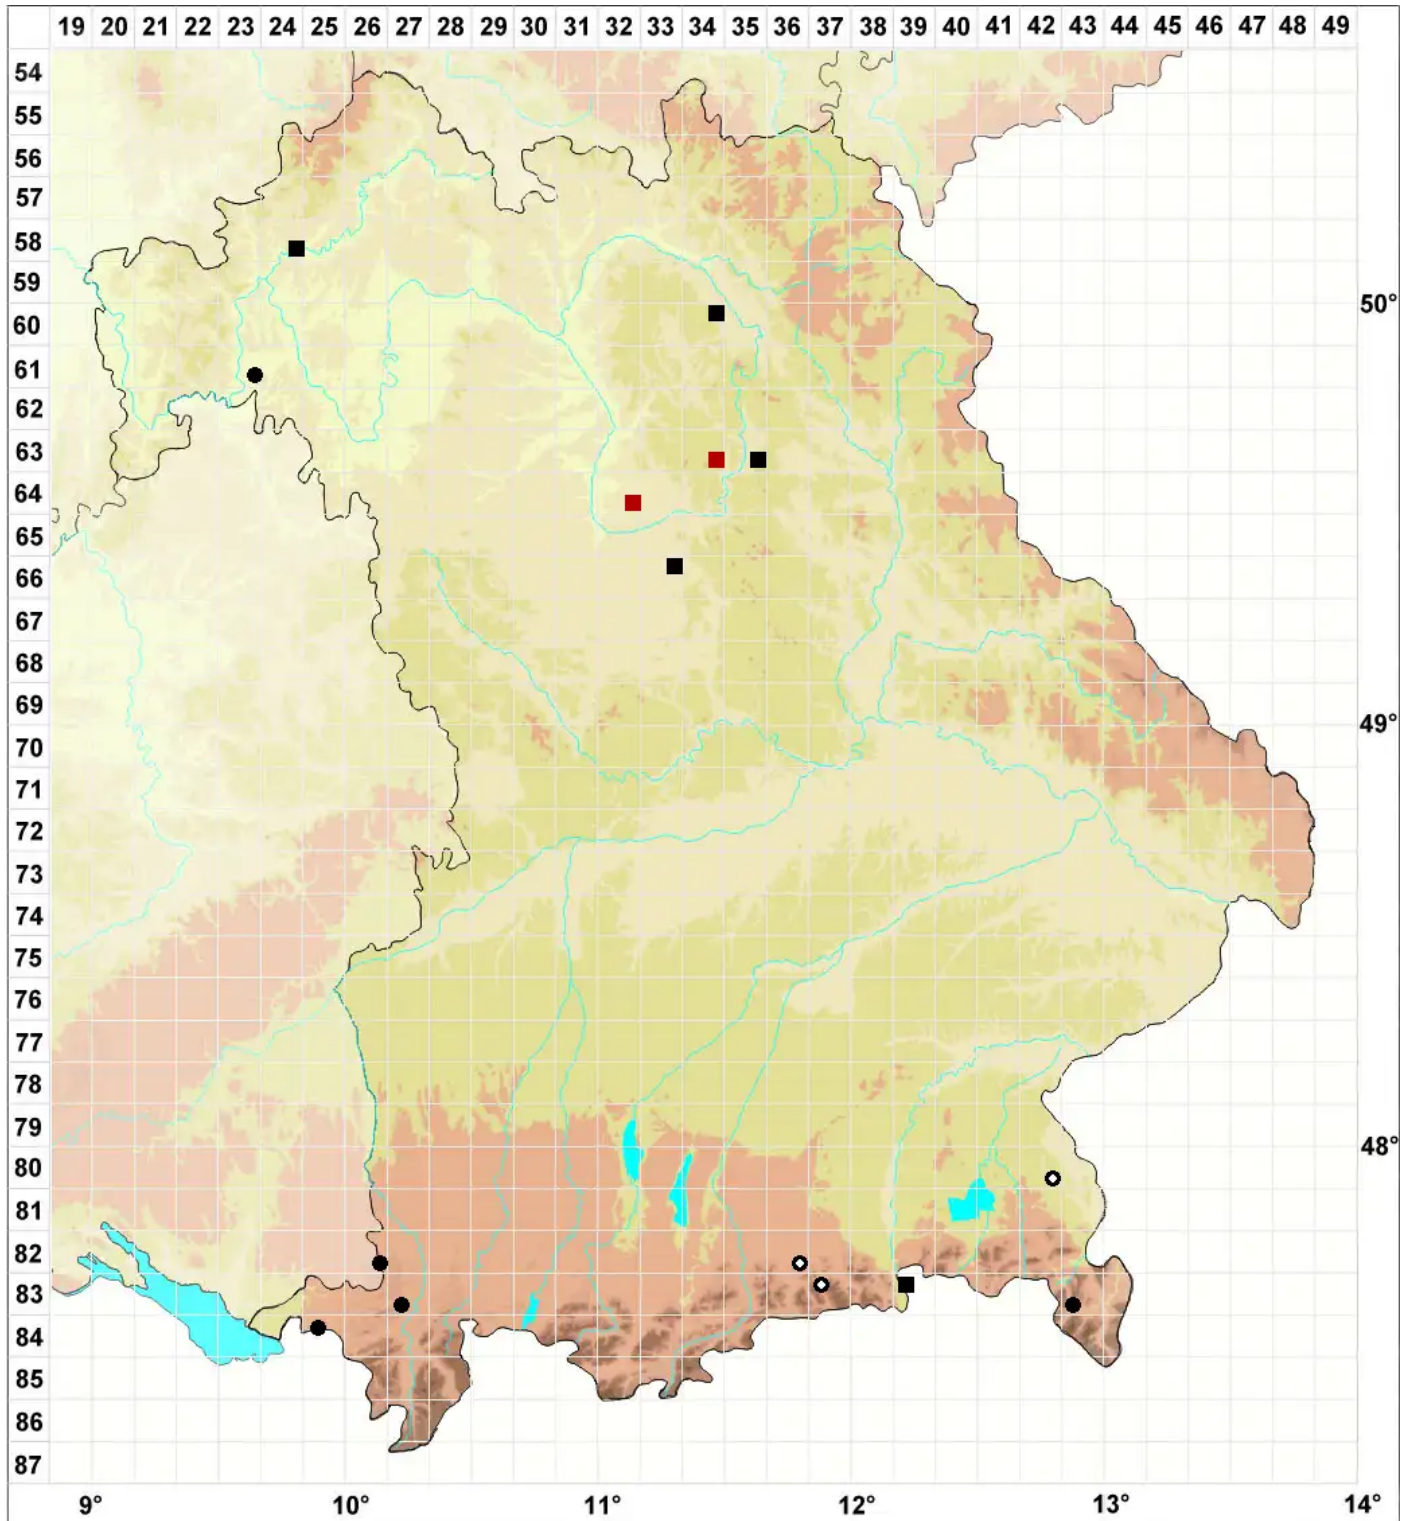

Rhynchostegiella teneriffae (Mont.) Dirkse & Bouman

Rauhstieliges Kleinschnabeldeckelmoos

Legende:

Symbole:

Ausgefülltes Symbol:
Zeitraum von 1980 bis heute (Aktuelle Angabe)

Leeres Symbol:
Zeitraum vor 1980 (Altangabe)

Quadrat: Herbarbeleg